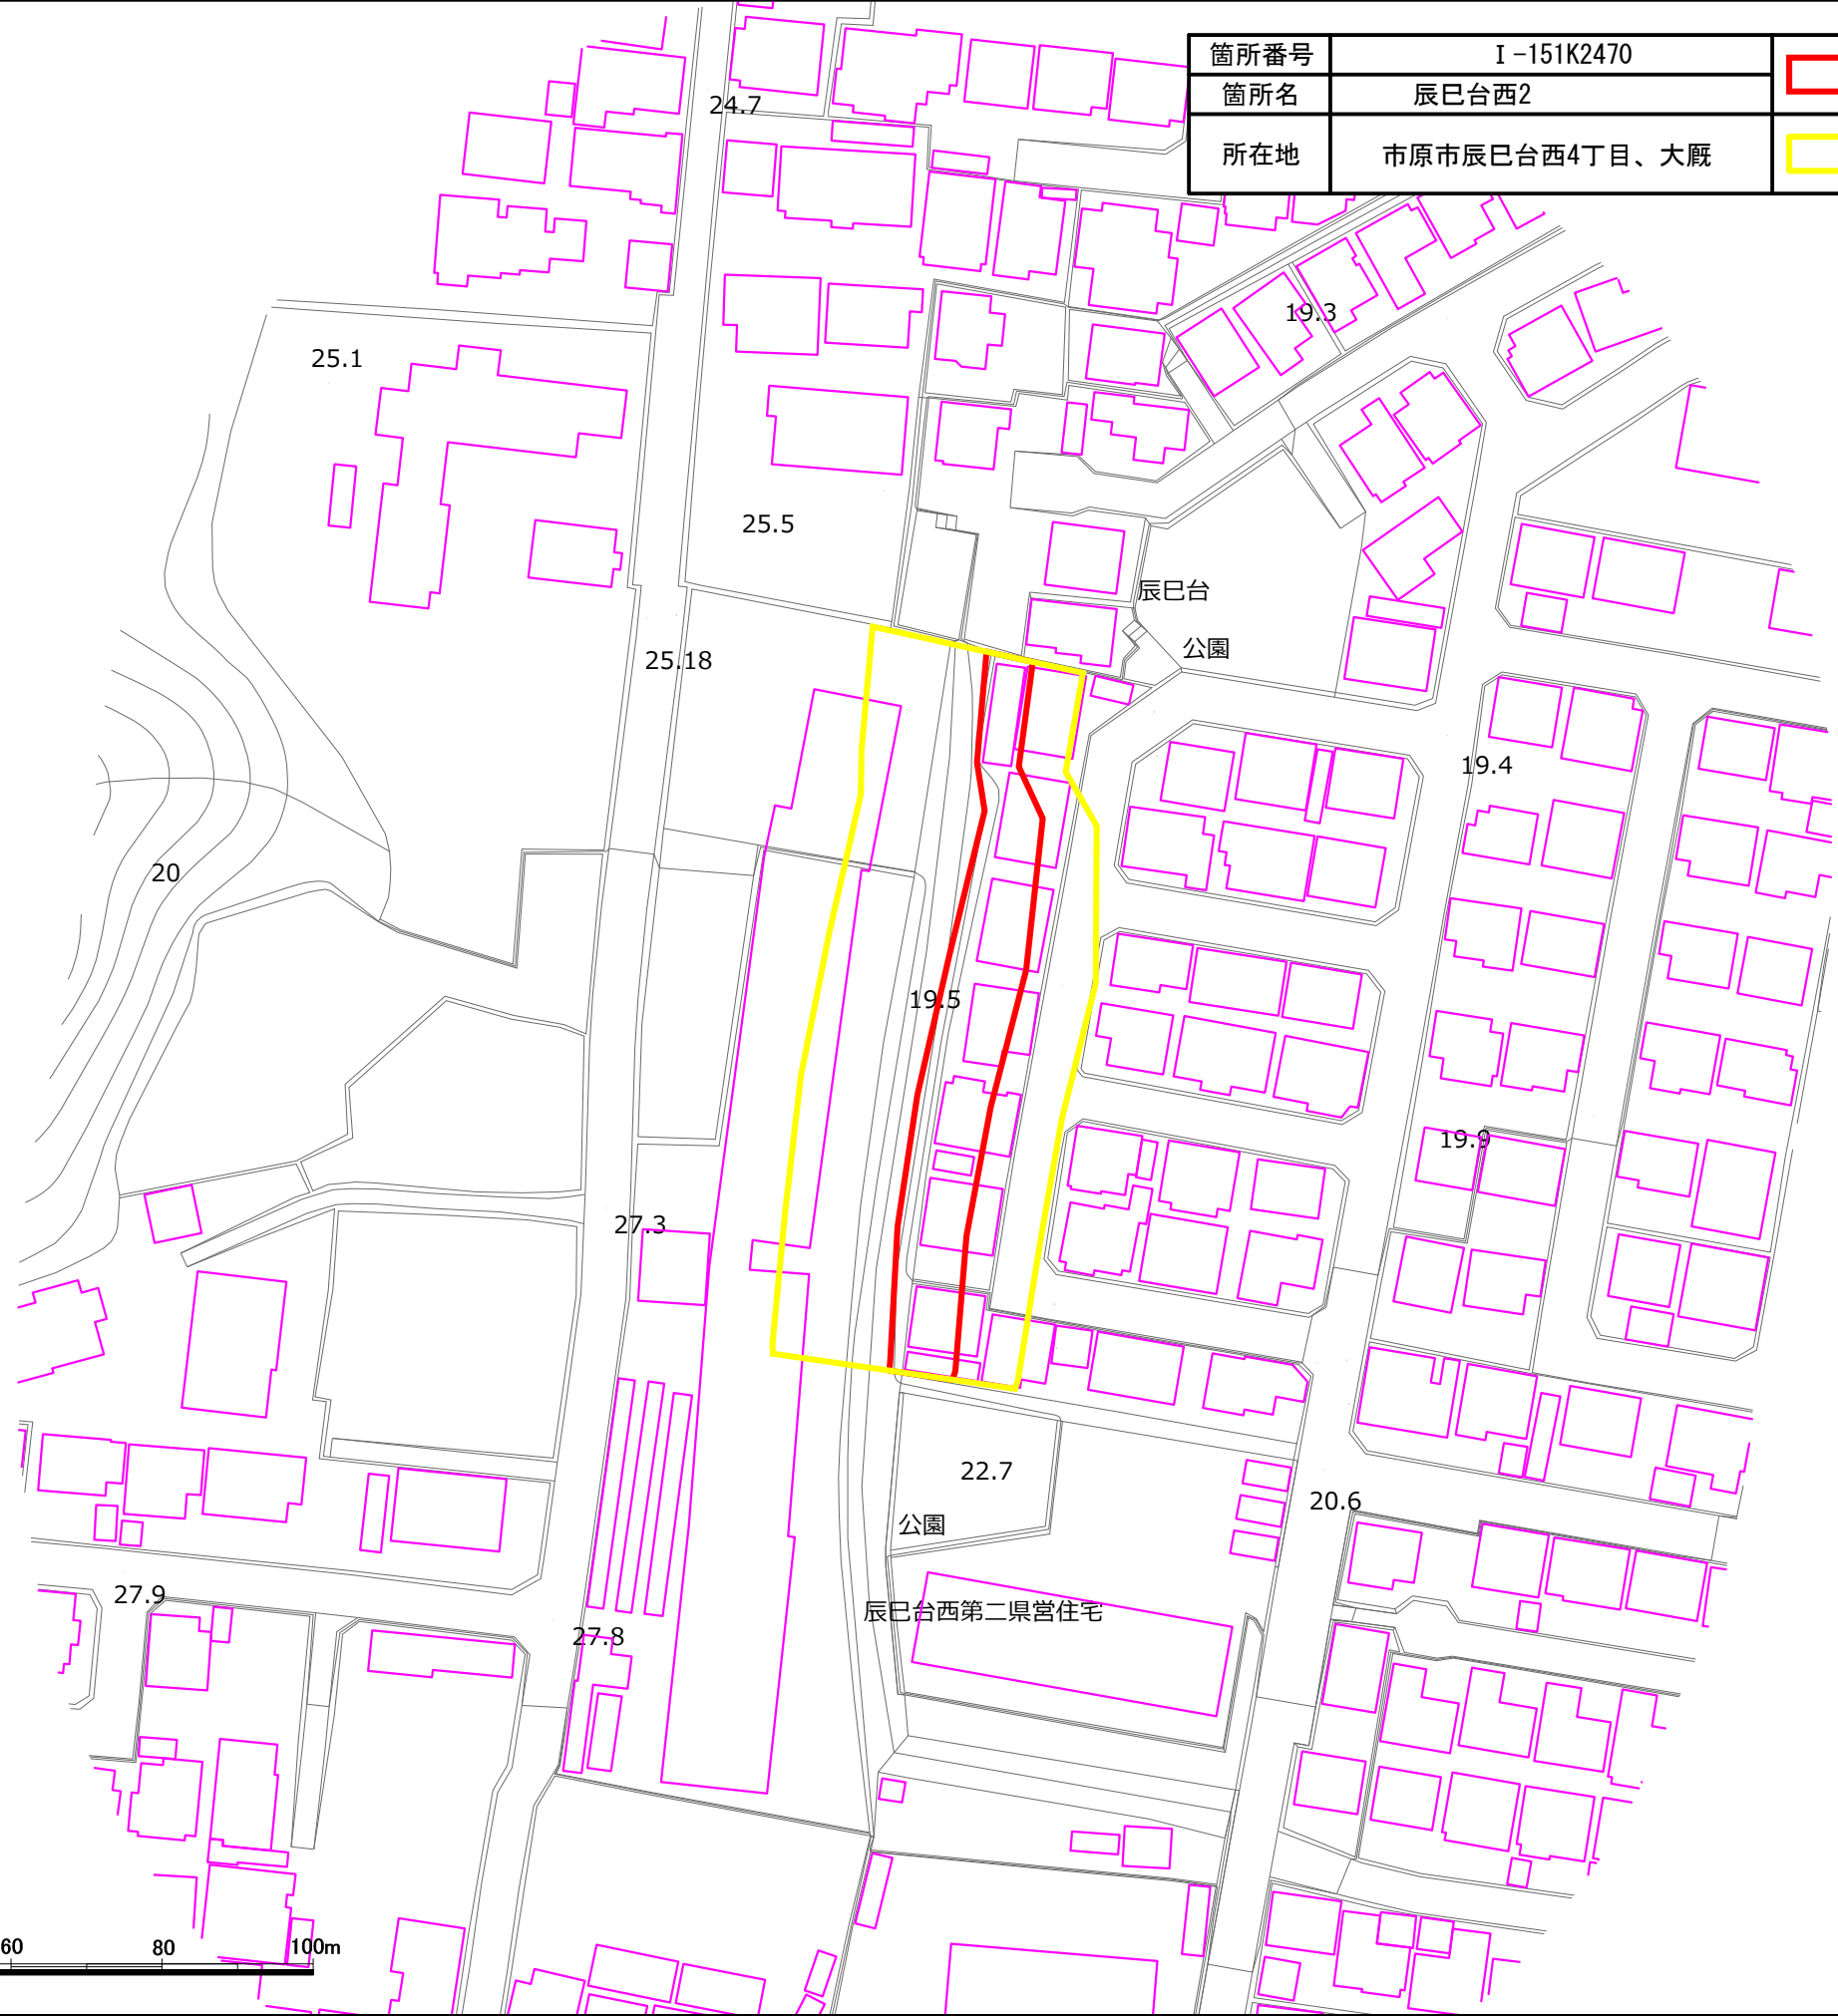

箇所番号	I-151K2470		著しい危害のおそれのある土地の区域
箇所名	辰巳台西2		
所在地	市原市辰巳台西4丁目、大厩		危害のおそれのある土地の区域

山木

辰巳台西四丁目

箇所番号	I-151K2470		著しい危害のおそれのある土地の区域
箇所名	辰巳台西2		
所在地	市原市辰巳台西4丁目、大厩		危害のおそれのある土地の区域

0 10 20 40 60 80 100m