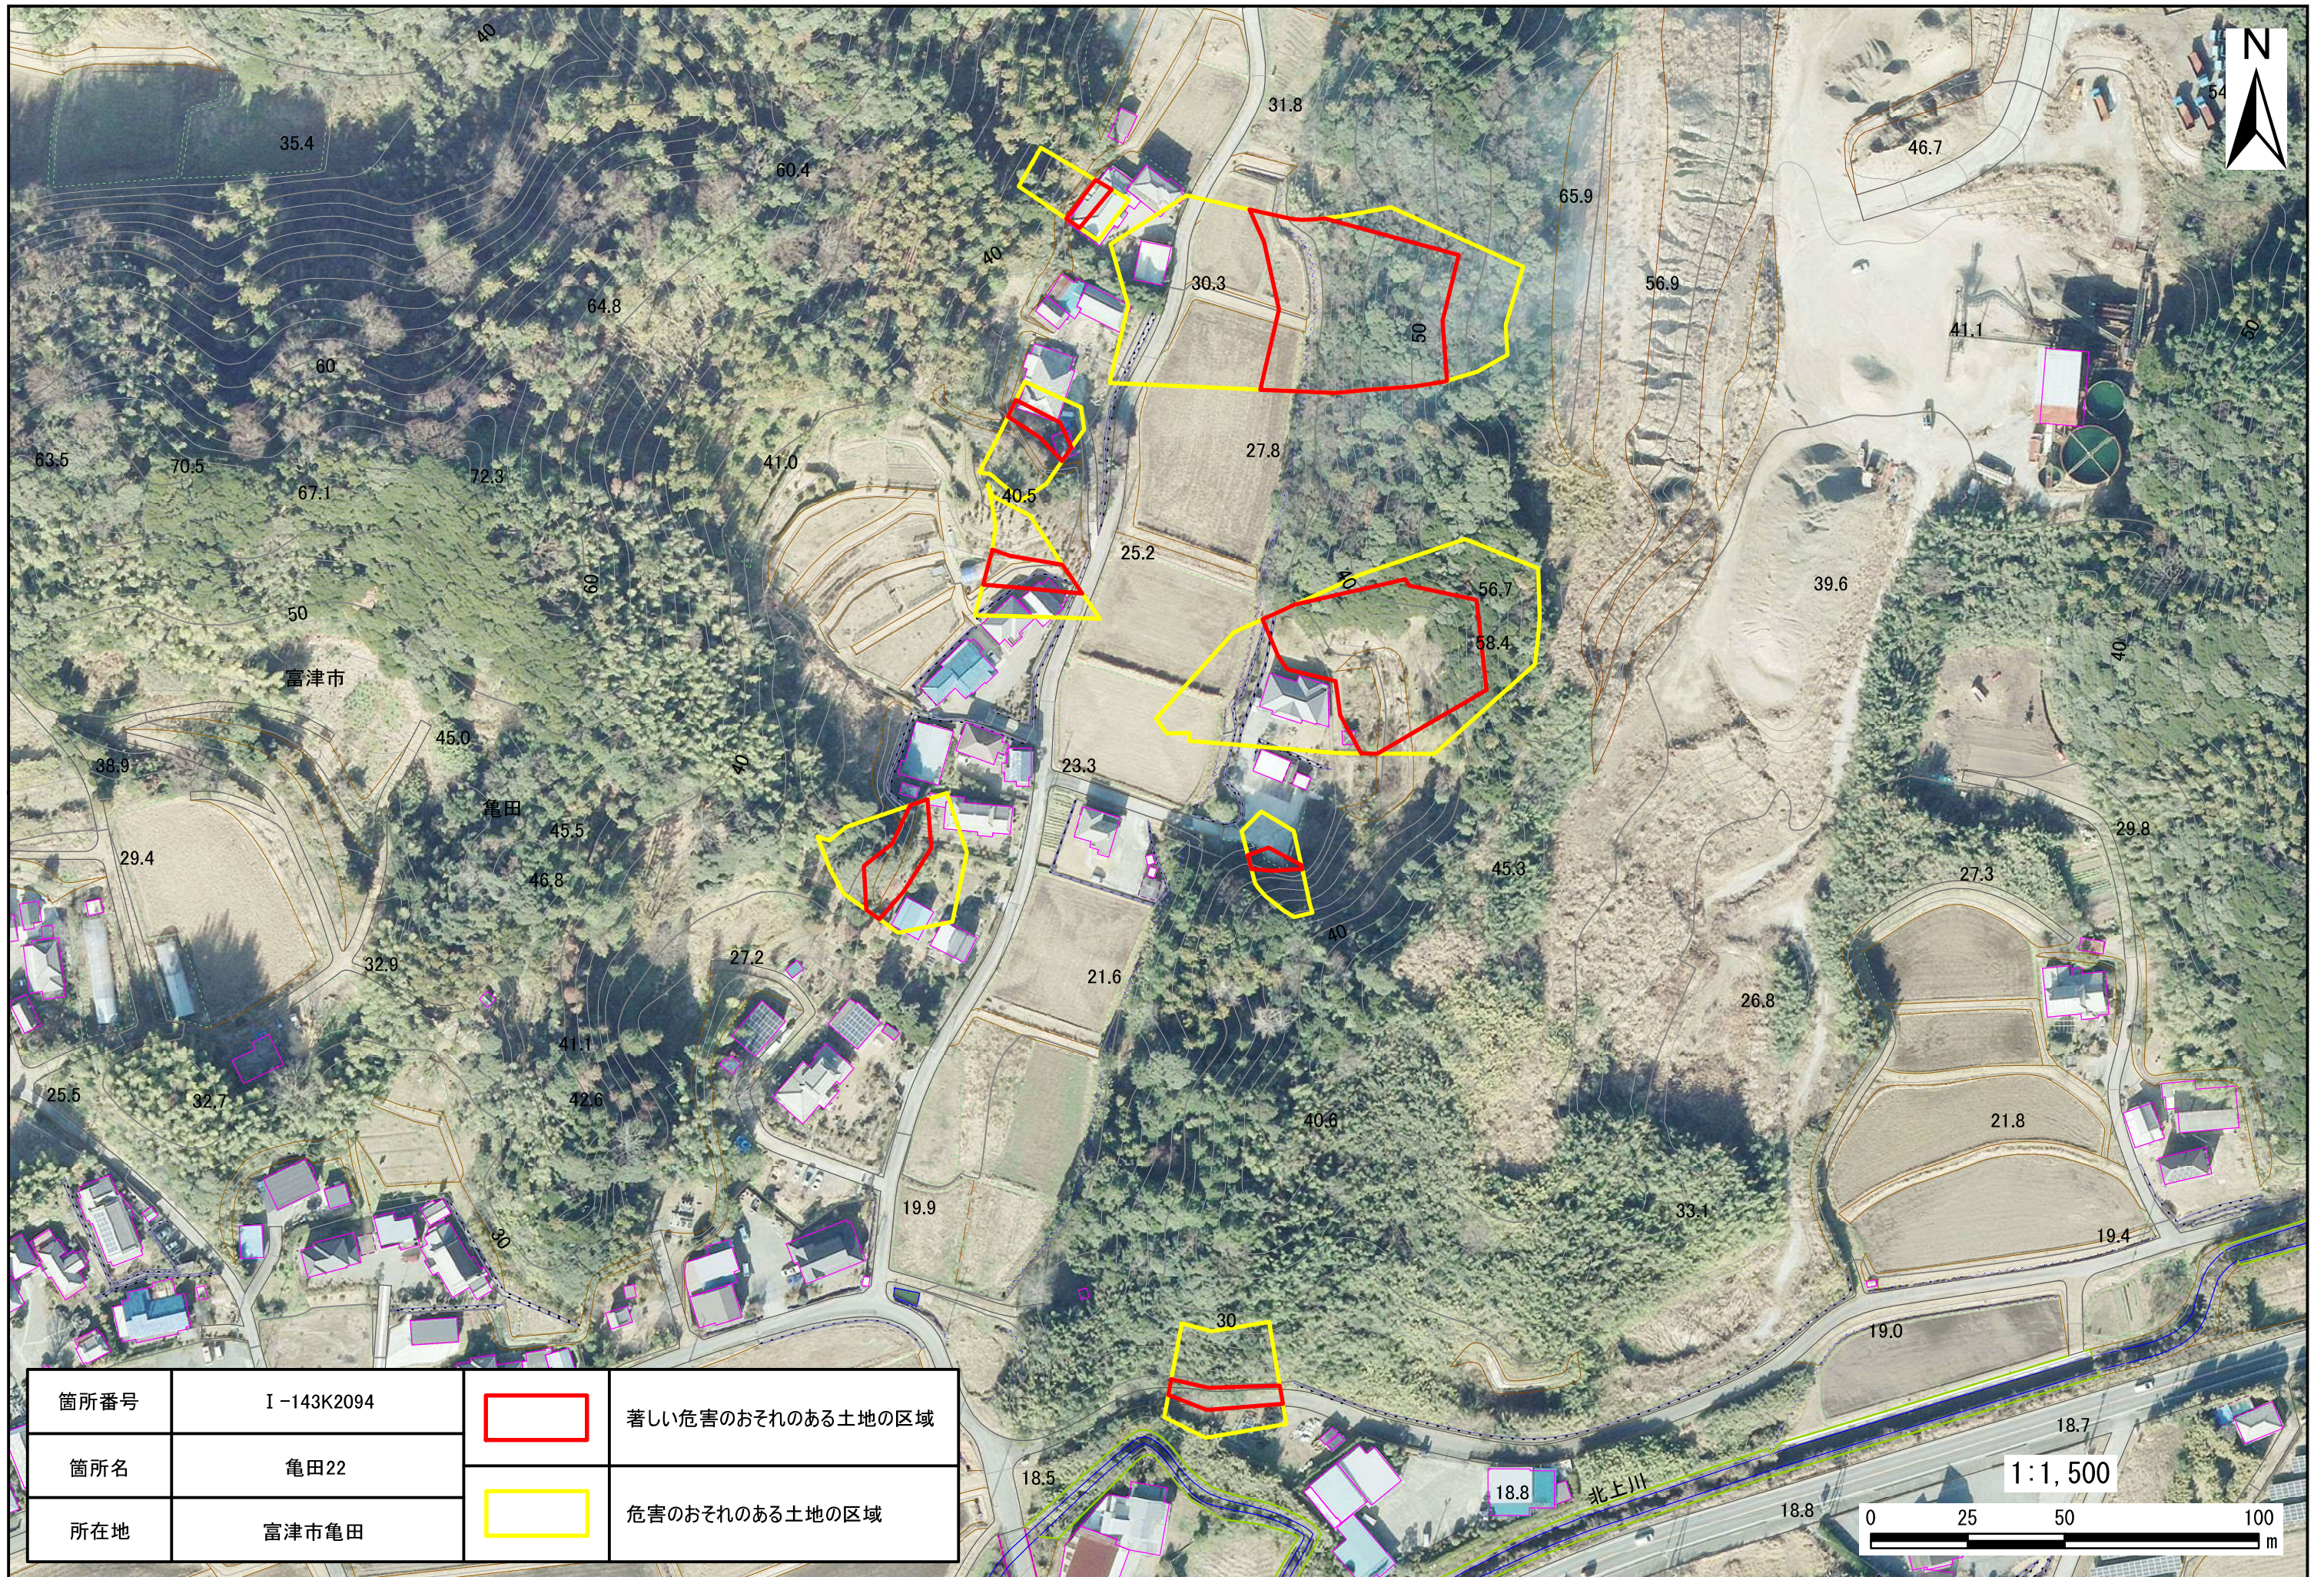

箇所番号	I-143K2094		著しい危害のおそれのある土地の区域
箇所名	亀田22		危害のおそれのある土地の区域
所在地	富津市亀田		

箇所番号	I-143K2094		著しい危害のおそれのある土地の区域
箇所名	亀田22		危害のおそれのある土地の区域
所在地	富津市亀田		