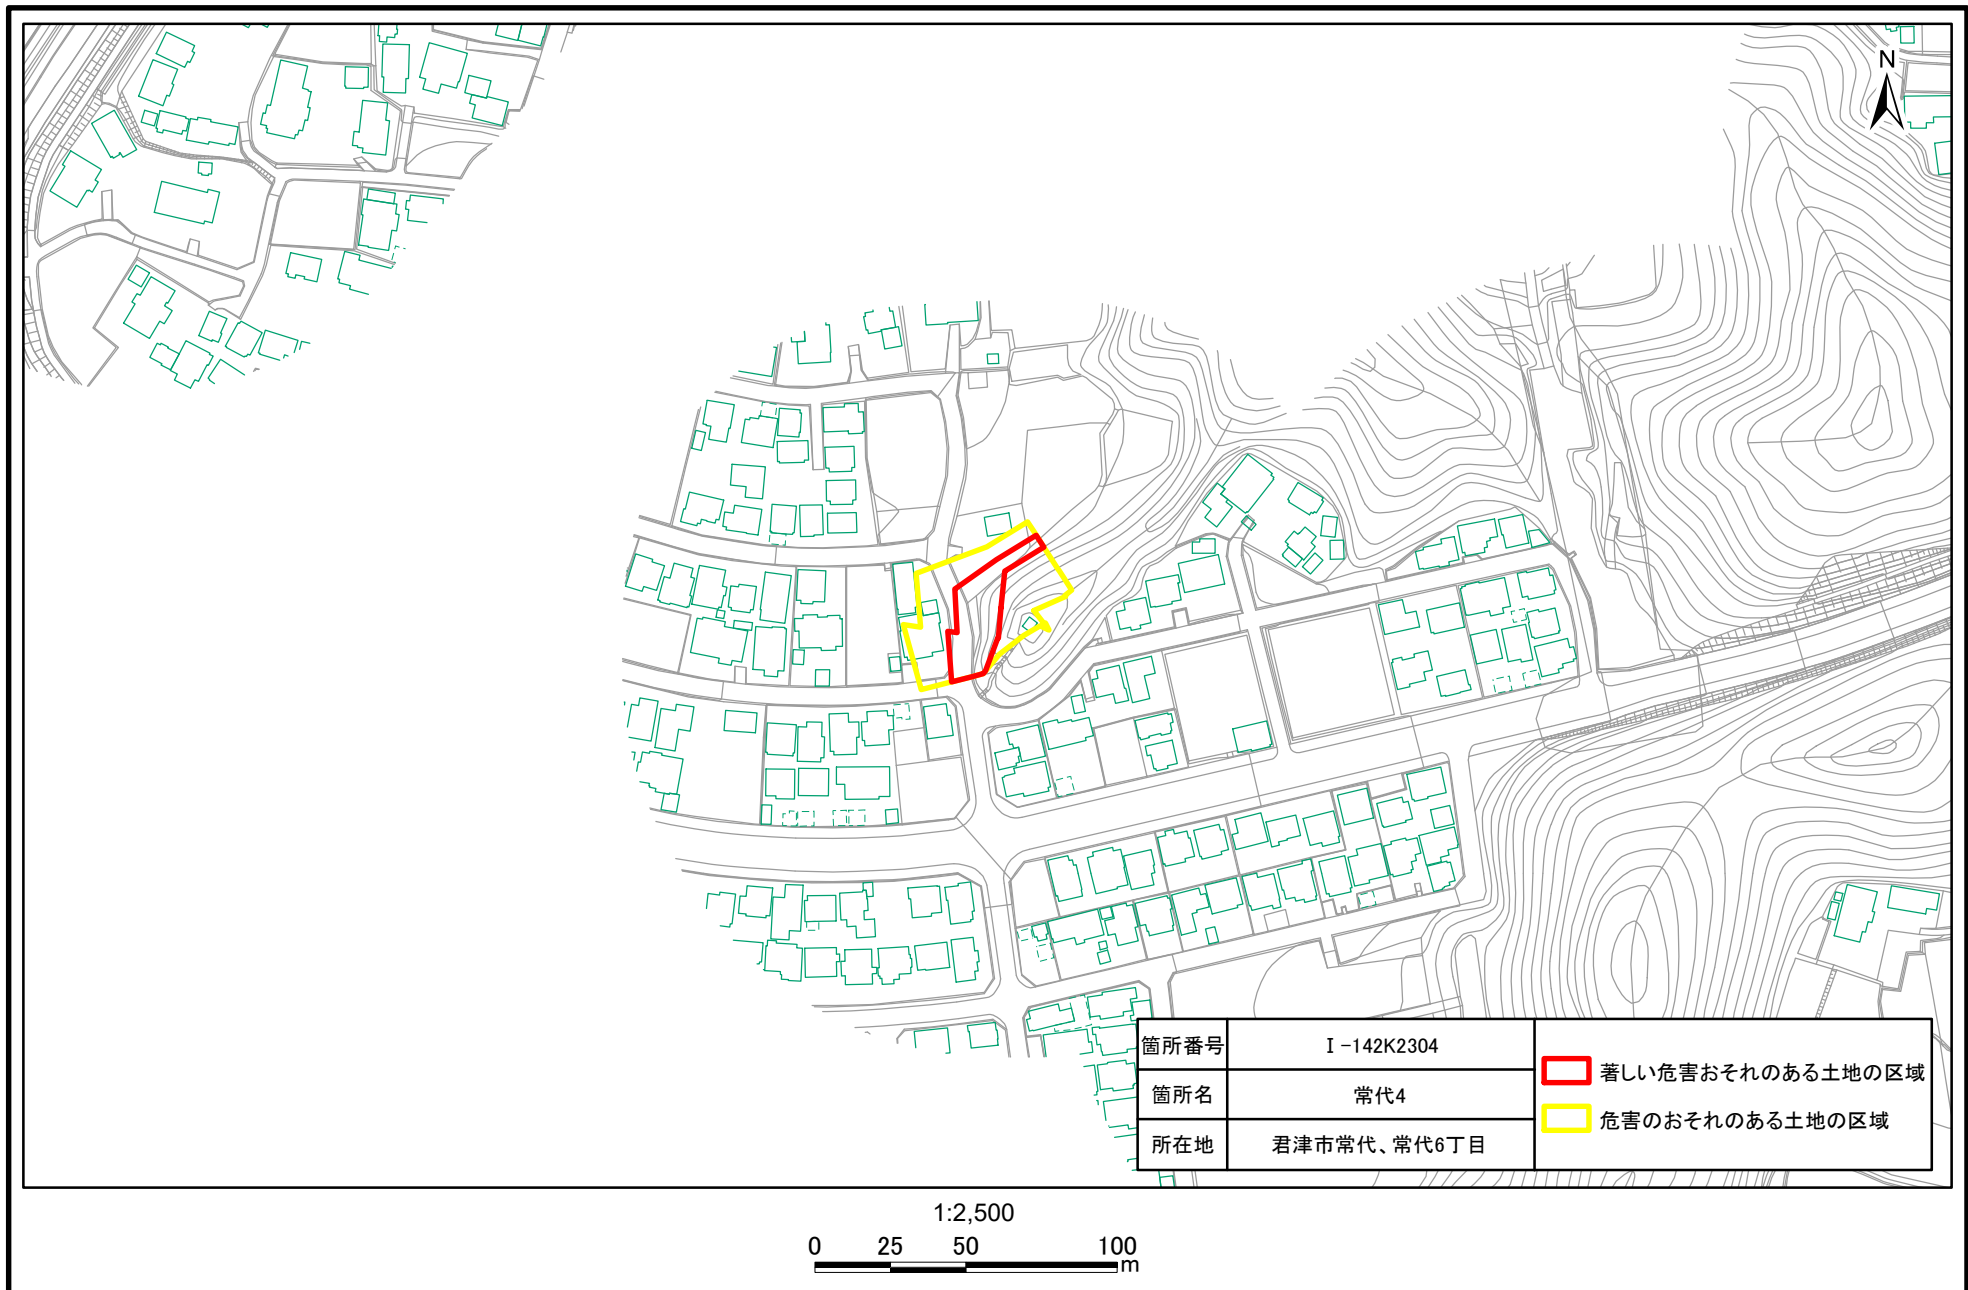

土砂災害警戒区域・特別警戒区域(急傾斜地の崩壊)常代、常代6丁目

土砂災害警戒区域・特別警戒区域(急傾斜地の崩壊)常代、常代6丁目