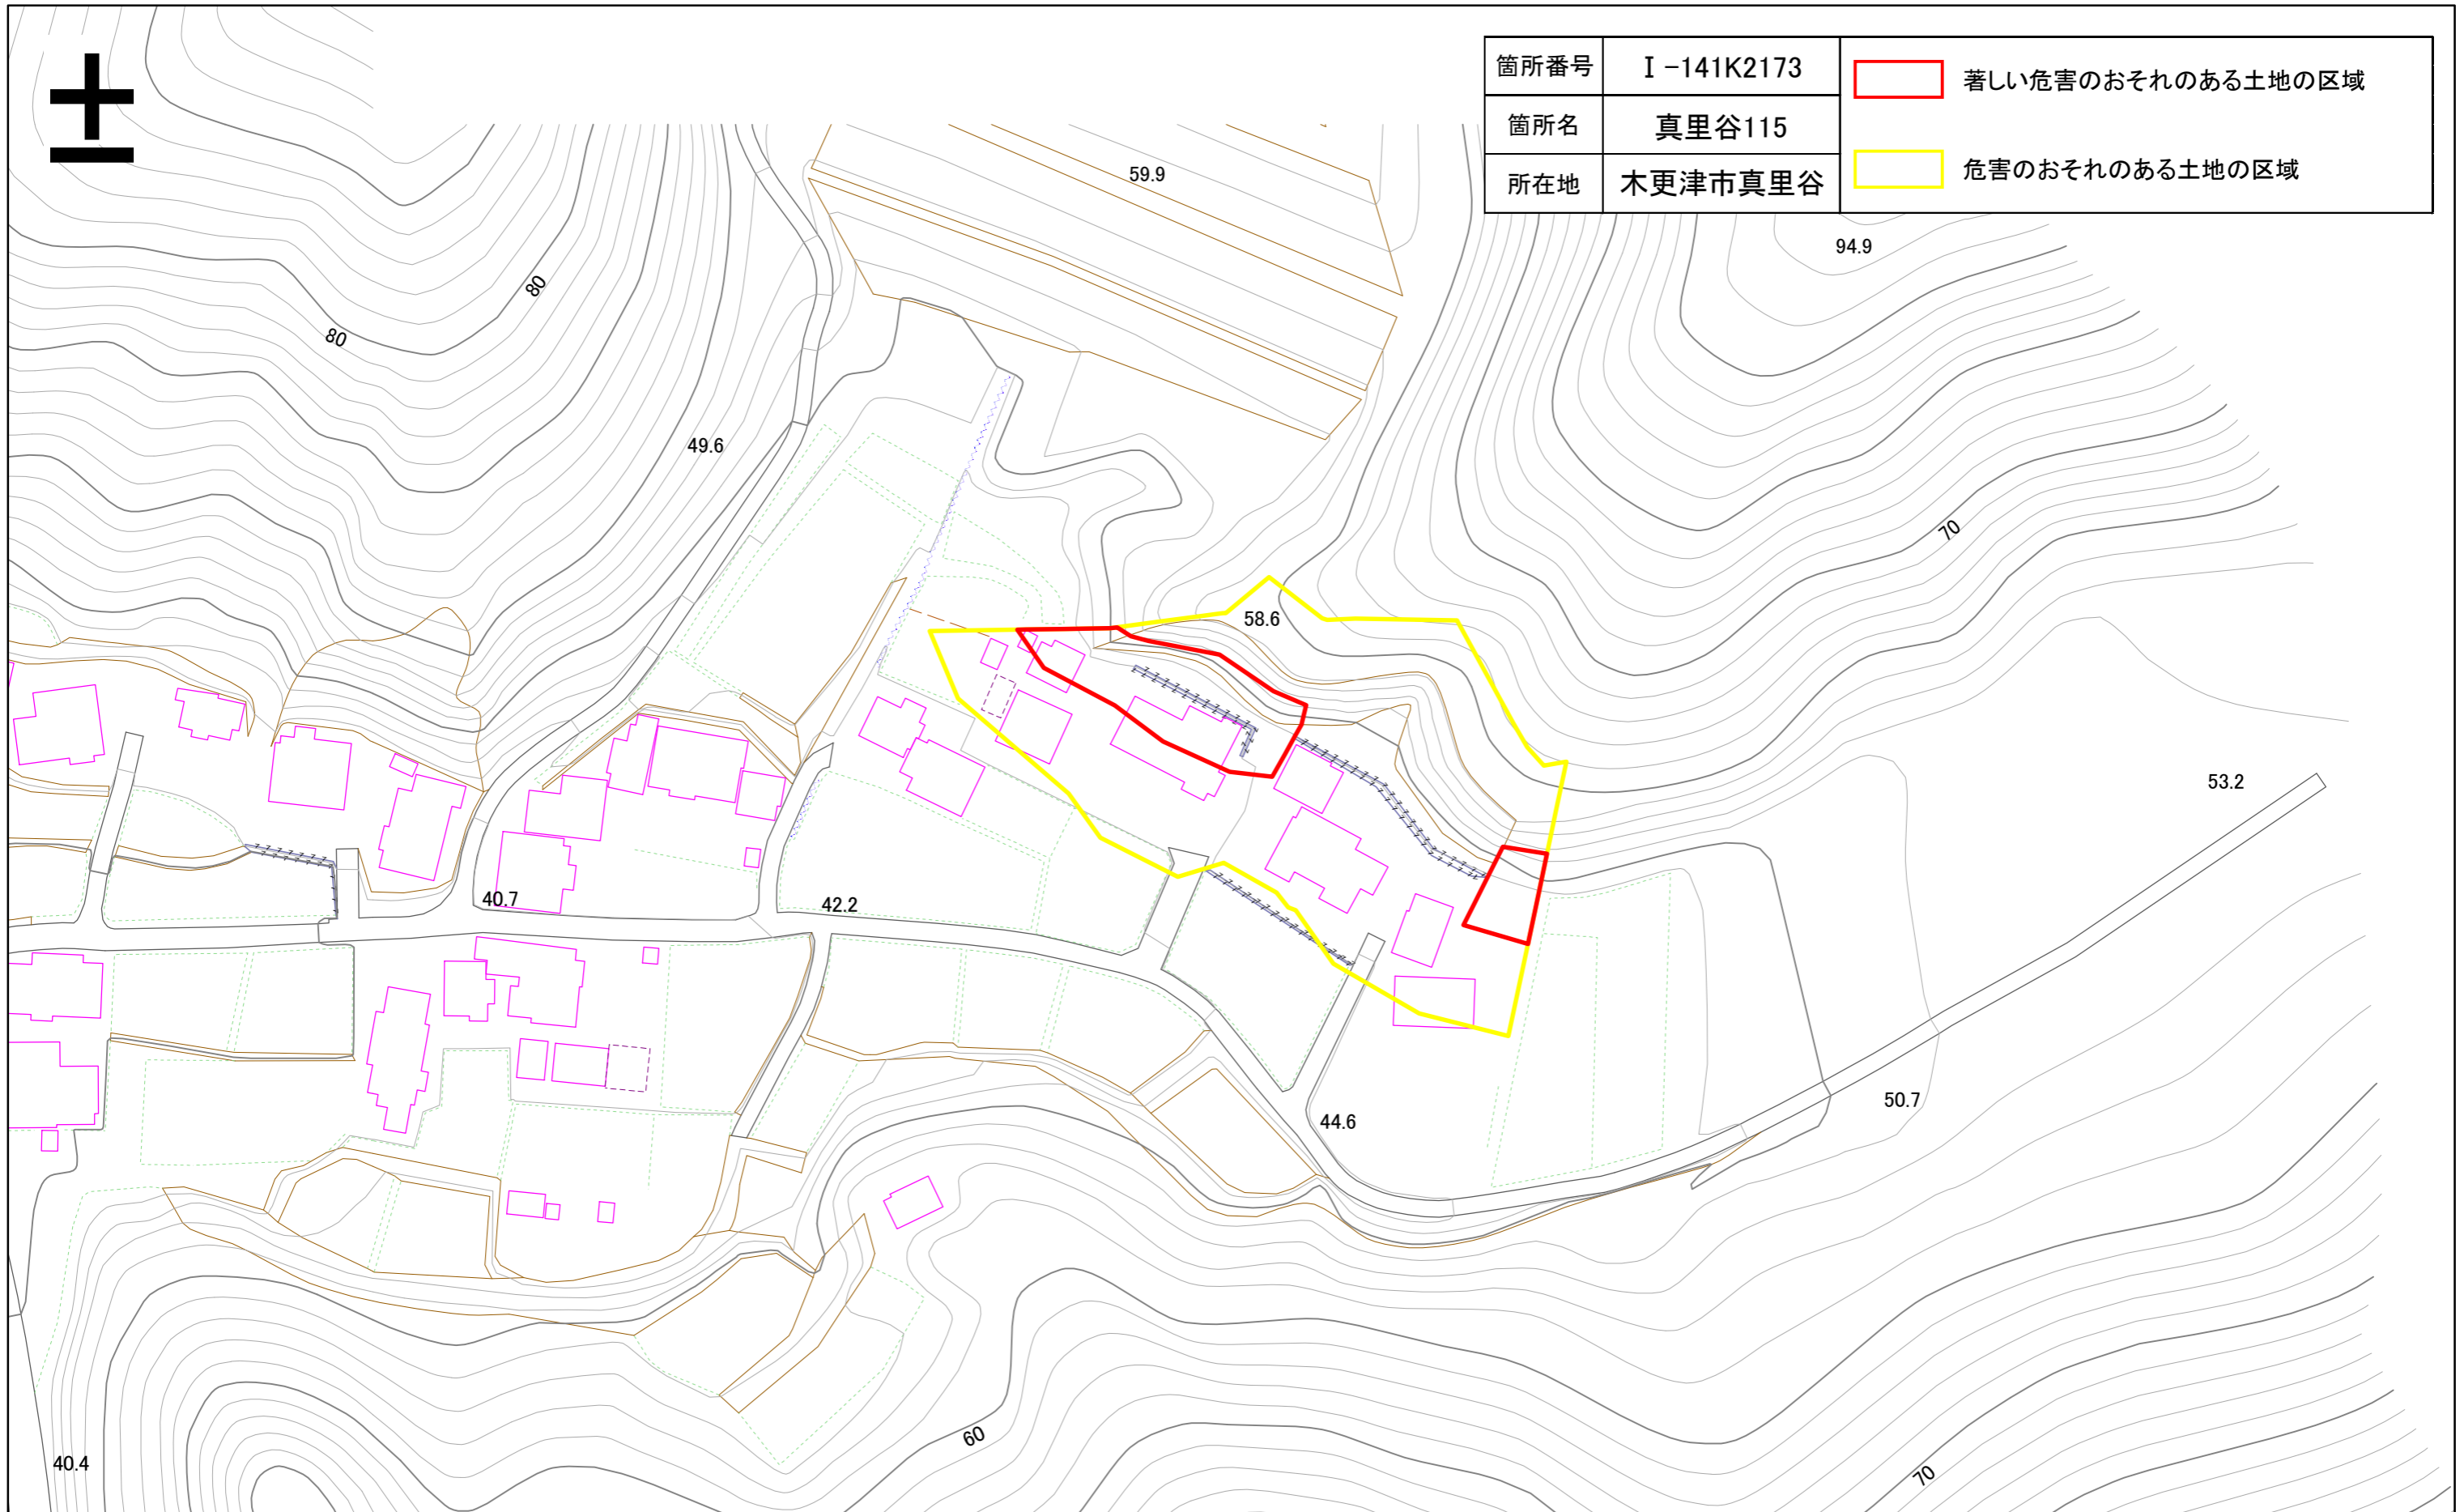

箇所番号	I-141K2173	 著しい危害のおそれのある土地の区域
箇所名	真里谷115	 危害のおそれのある土地の区域
所在地	木更津市真里谷	

土砂災害警戒区域・特別警戒区域図(急傾斜地の崩壊) 真里谷地区

箇所番号	I-141K2173	 著しい危害のおそれのある土地の区域
箇所名	真里谷115	
所在地	木更津市真里谷	 危害のおそれのある土地の区域