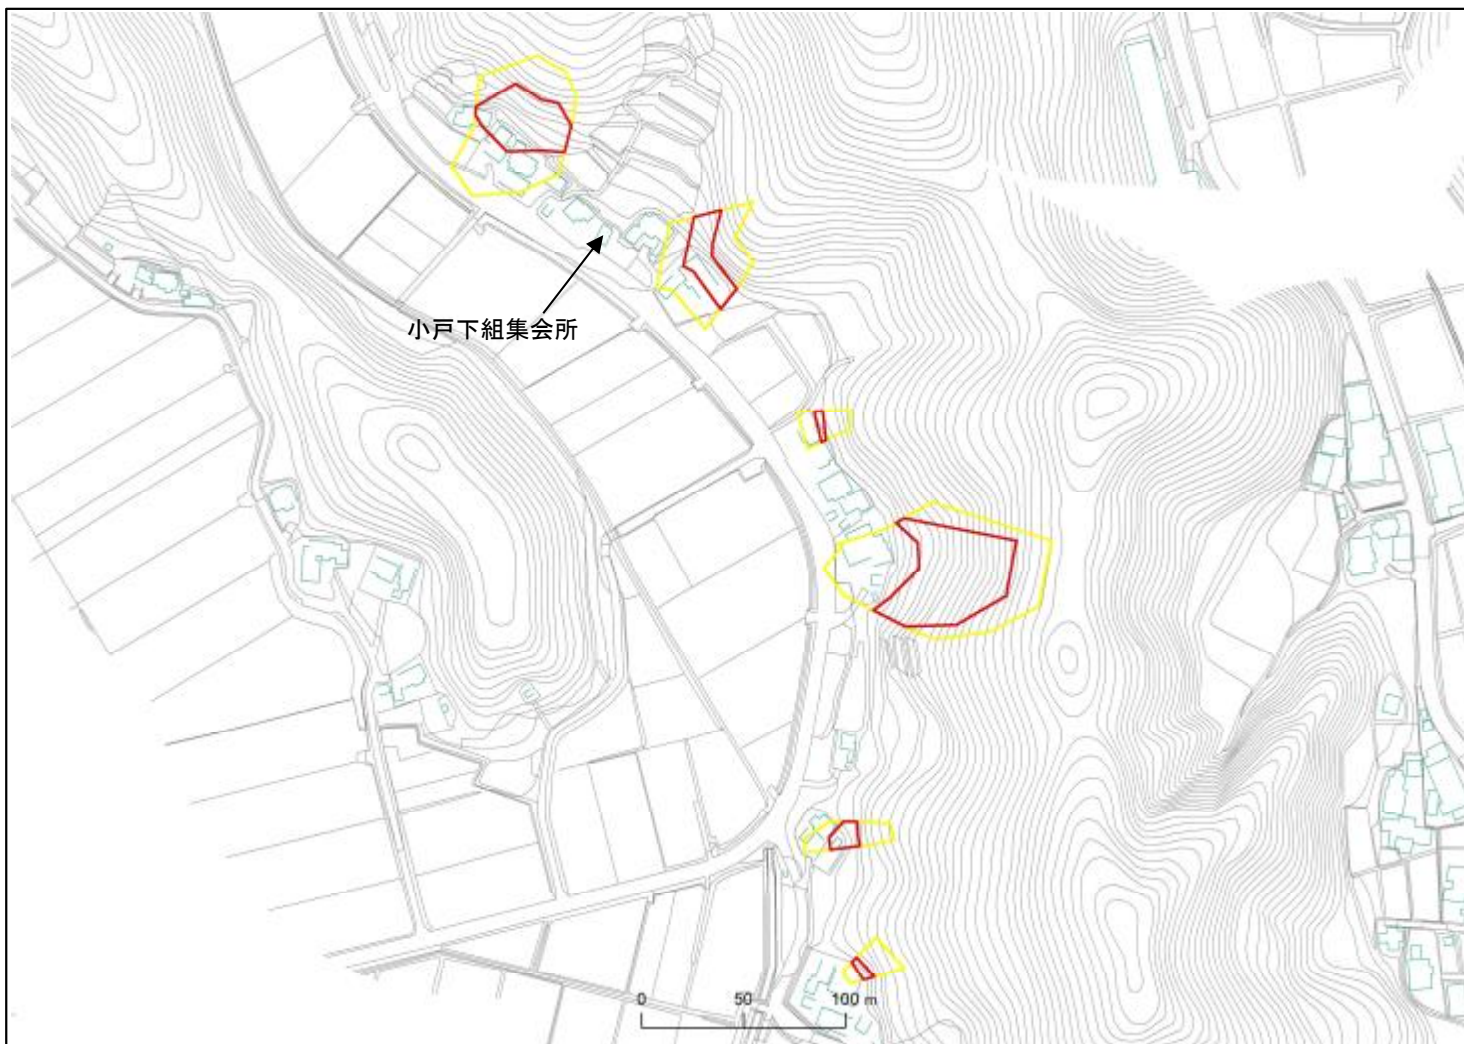

箇所番号	I-133K2267	 著しい危害のおそれのある土地の区域
箇所名	小戸18	
所在地	南房総市小戸	 危害のおそれのある土地の区域

# 土砂災害警戒区域・特別警戒区域図(急傾斜地の崩壊)

土砂災害警戒区域・特別警戒区域図	
図面凡例	
土砂災害特別警戒区域 (著しい危害のおそれのある土地の区域)	
土砂災害警戒区域 (危害のおそれのある土地の区域)	