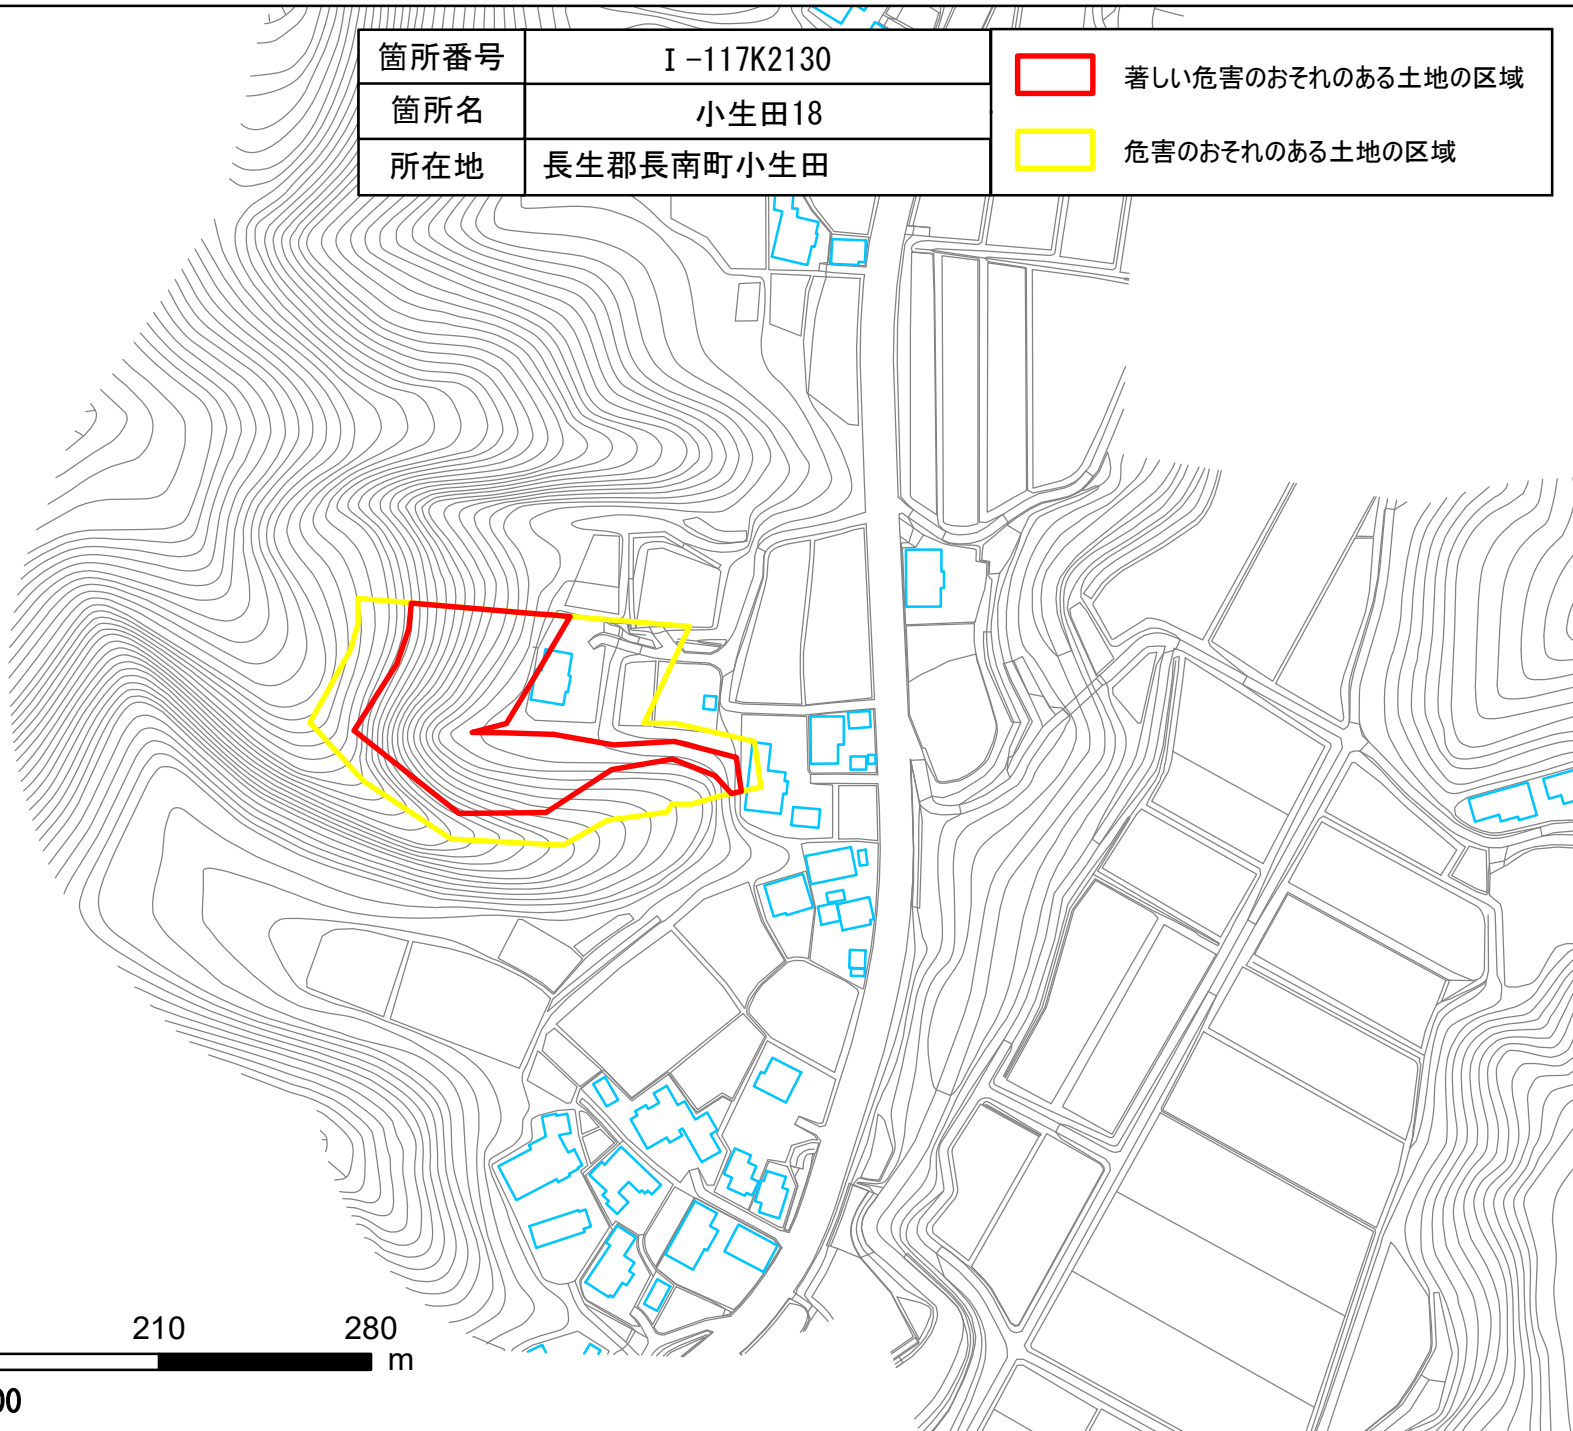

箇所番号	I-117K2130	 著しい危害のおそれのある土地の区域  危害のおそれのある土地の区域
箇所名	小生田18	
所在地	長生郡長南町小生田	

縮尺 1:2,500

箇所番号	I-117K2130	 著しい危害のおそれのある土地の区域
箇所名	小生田18	
所在地	長生郡長南町小生田	
		 危害のおそれのある土地の区域