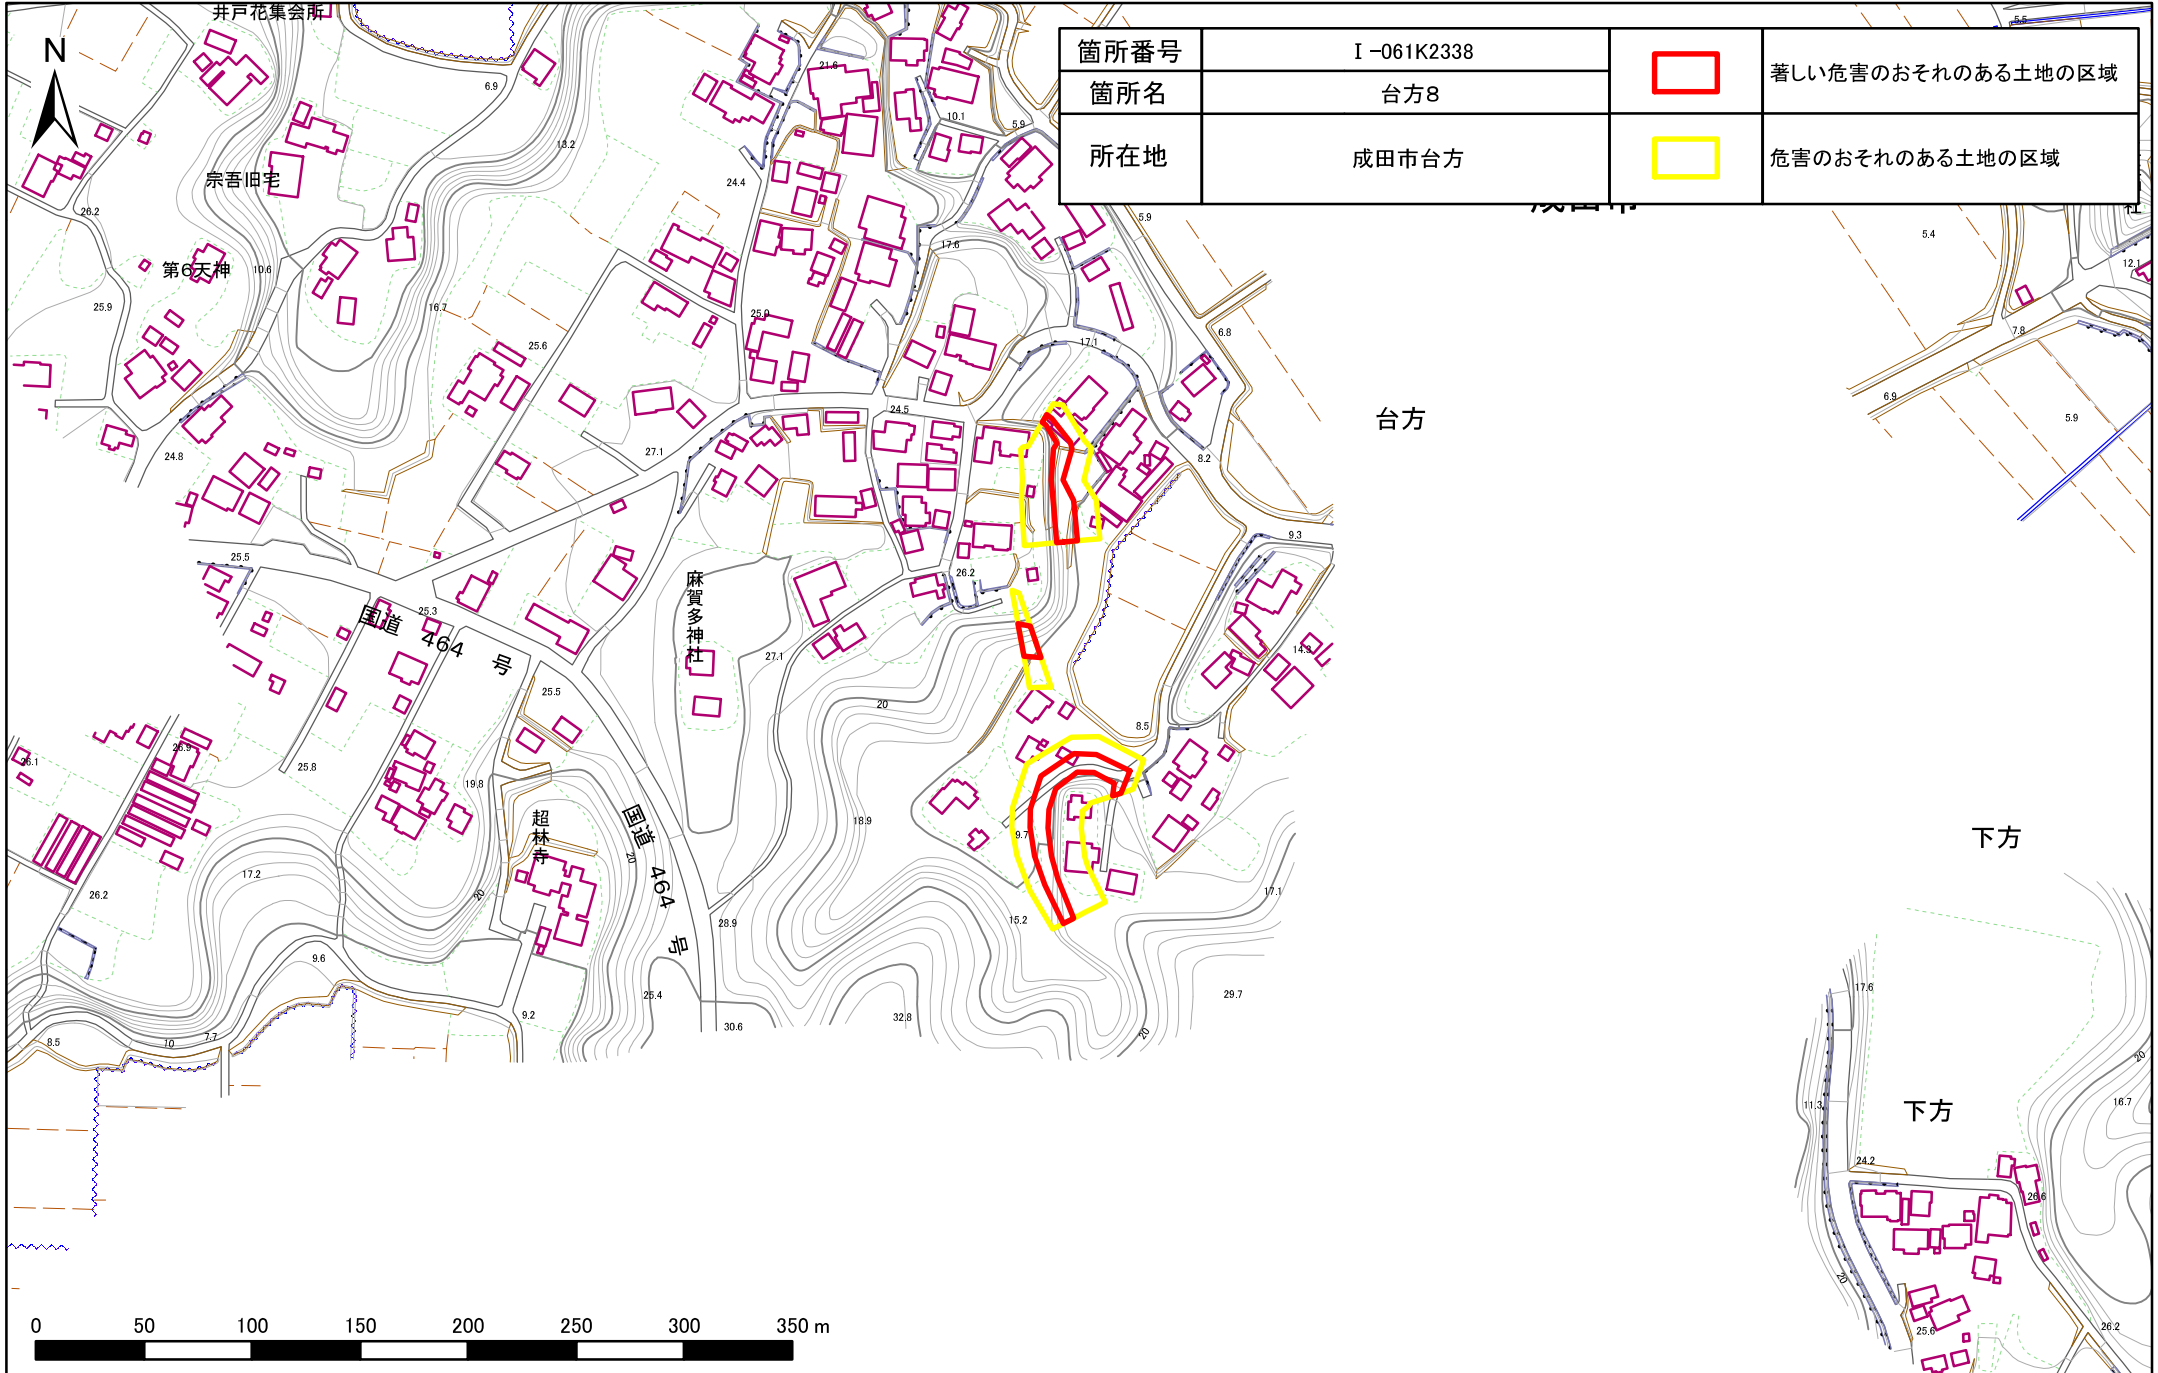

土砂災害警戒区域・特別警戒区域図(急傾斜地の崩壊) 台方地区

土砂災害警戒区域・特別警戒区域図(急傾斜地の崩壊) 台方地区