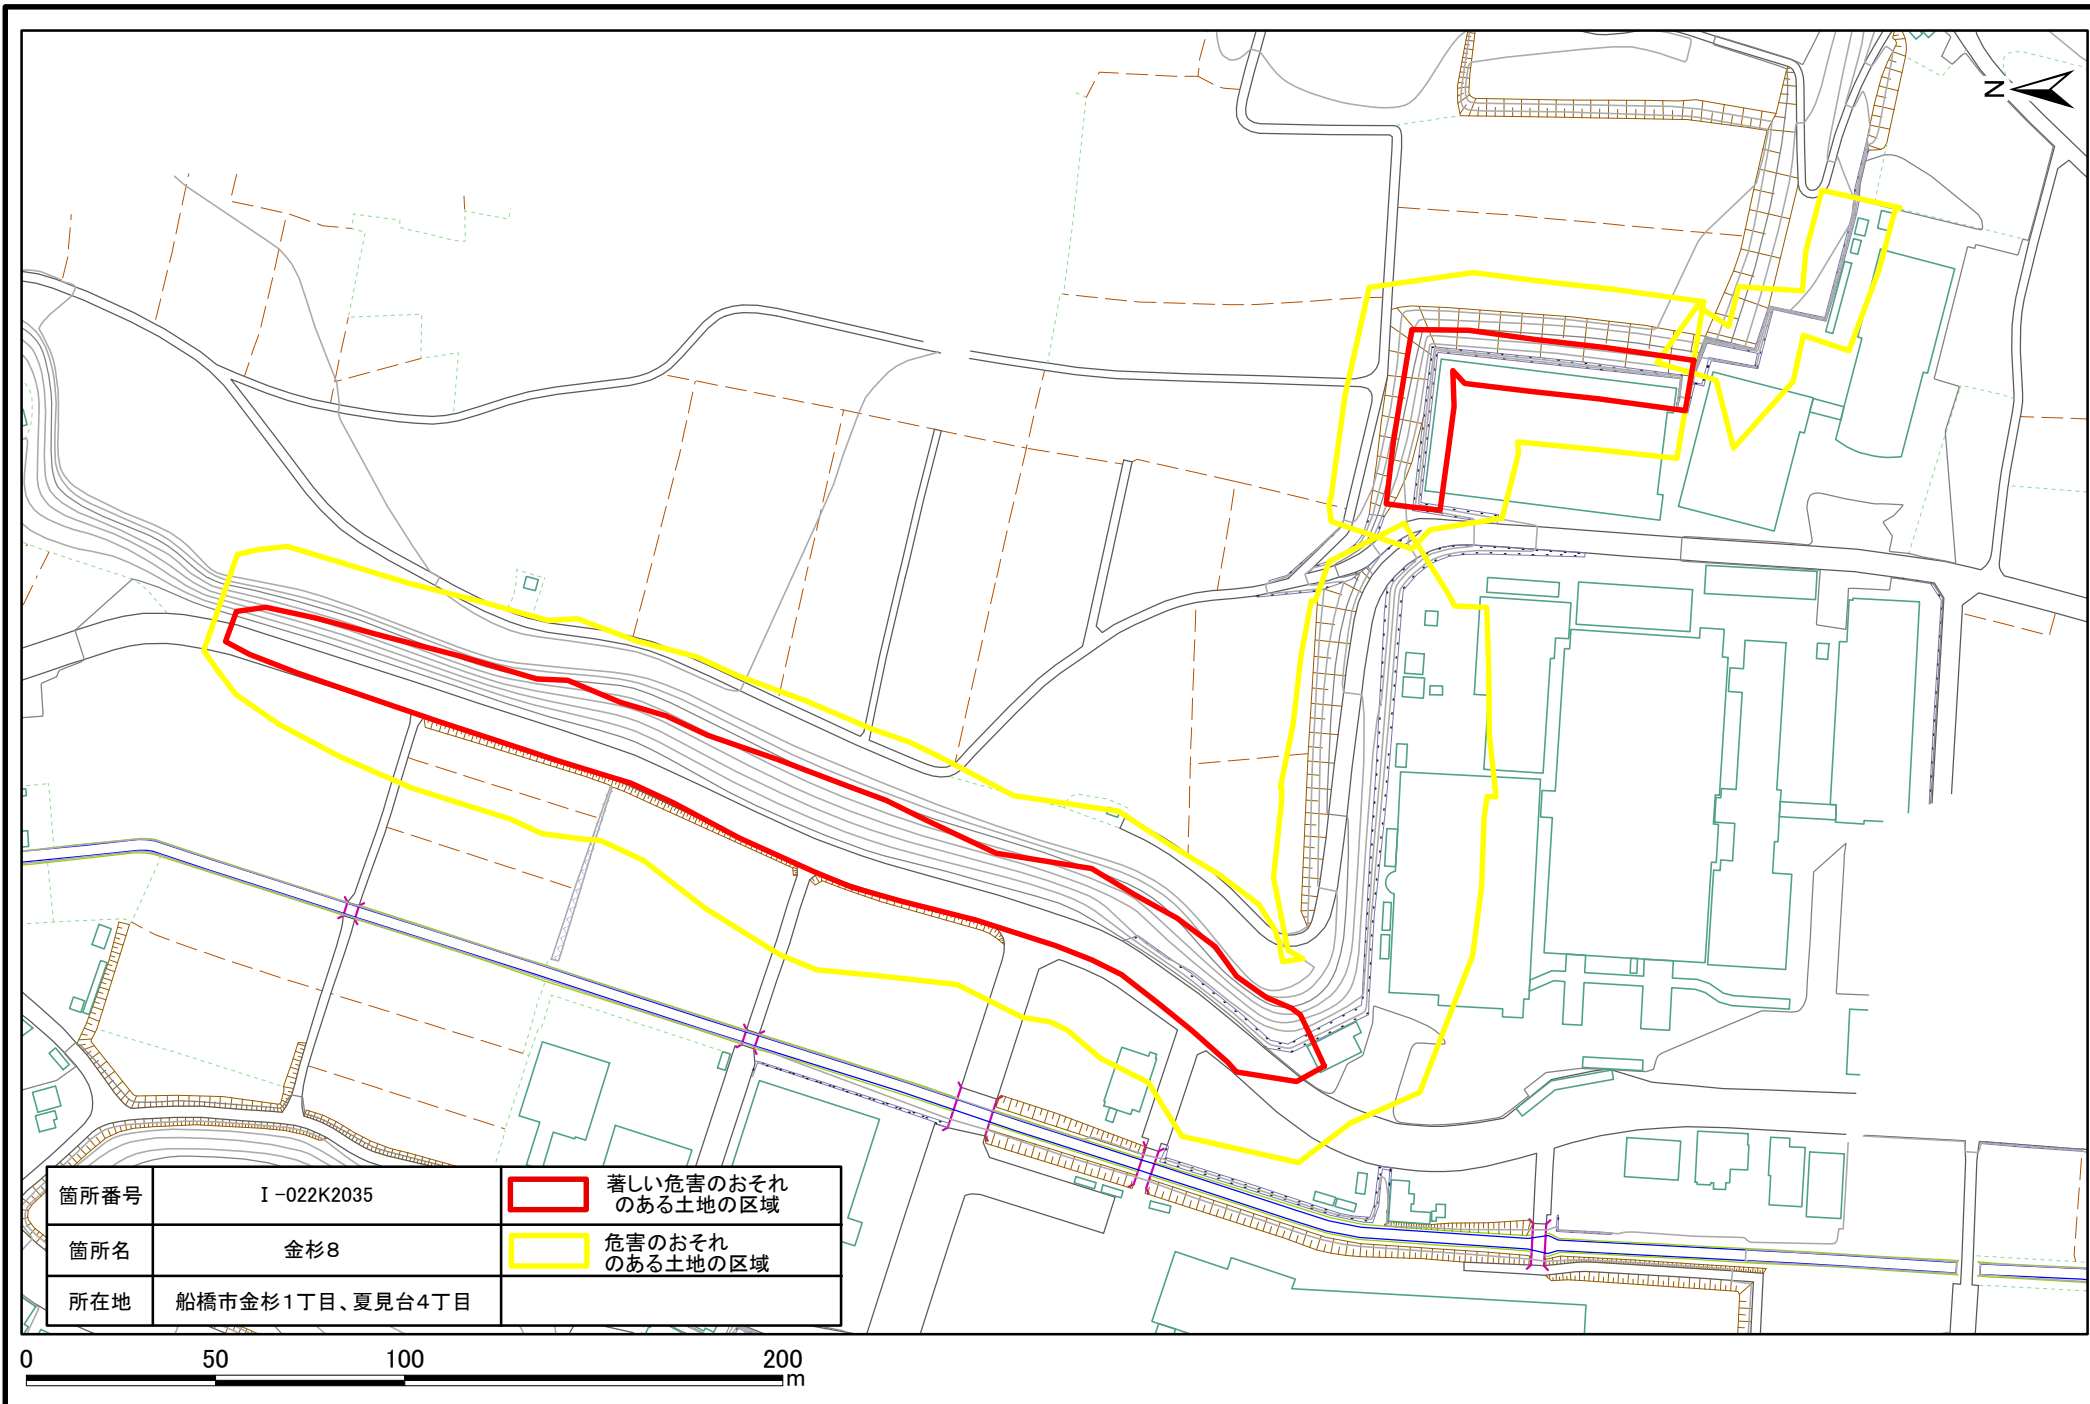

# 土砂災害警戒区域・特別警戒区域図(急傾斜地の崩壊) 金杉8