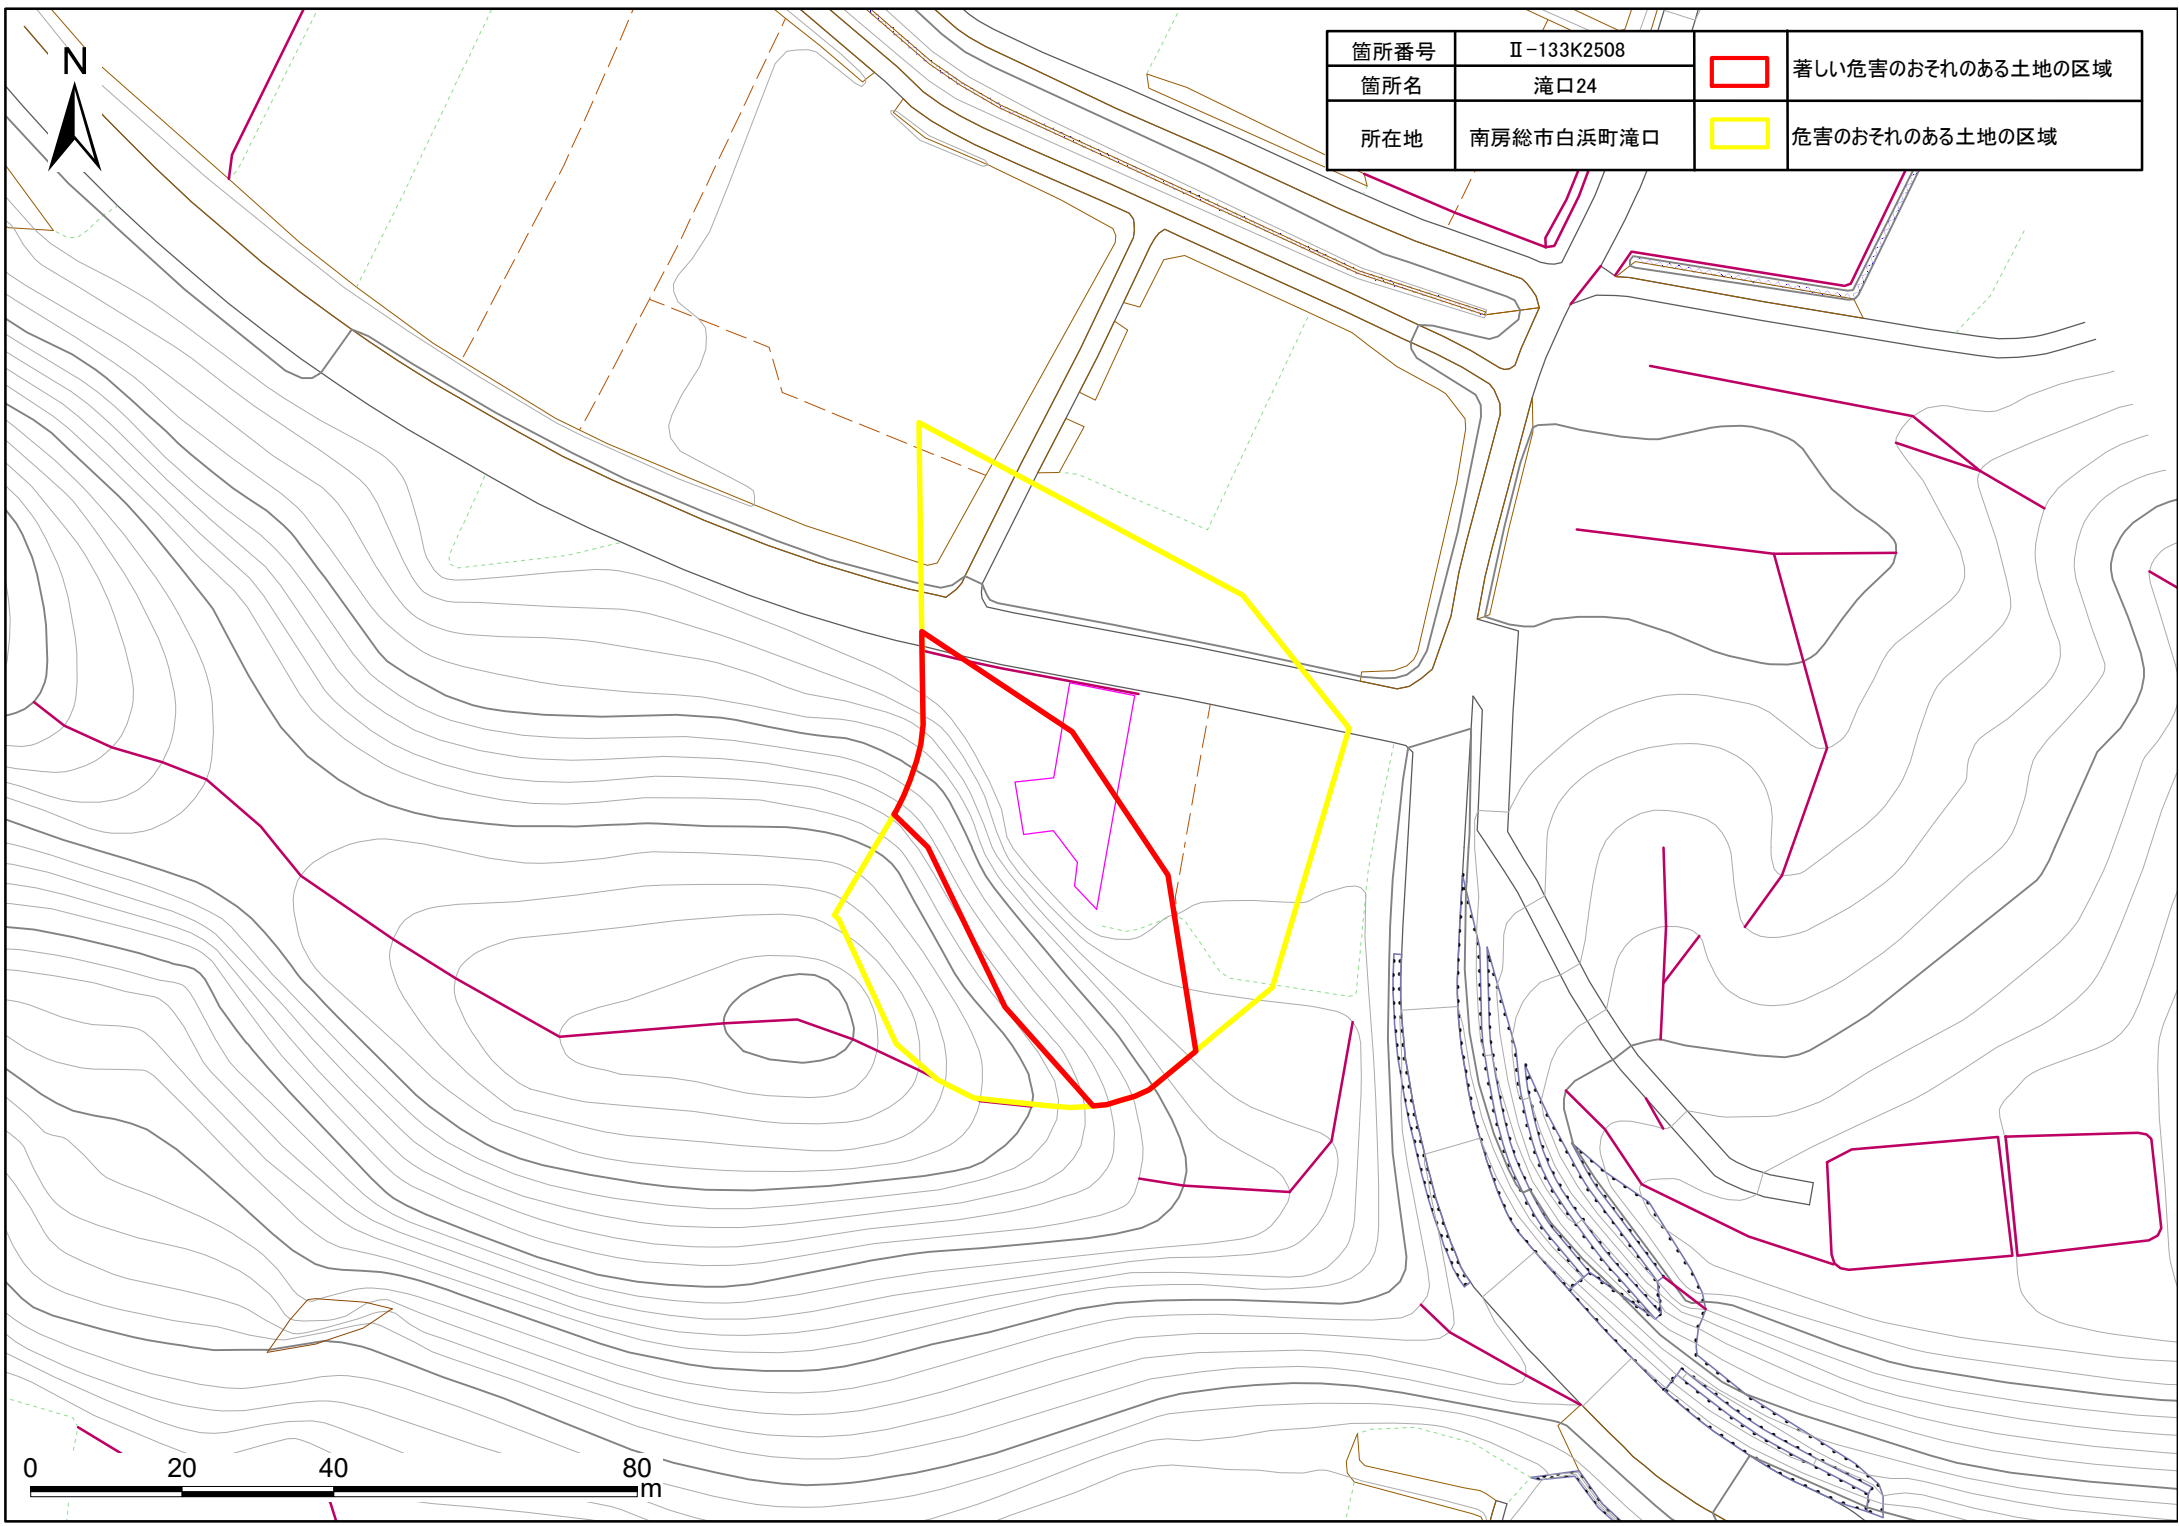

箇所番号	II-133K2508		著しい危害のおそれのある土地の区域
箇所名	滝口24		
所在地	南房総市白浜町滝口		危害のおそれのある土地の区域

# 土砂災害警戒区域・特別警戒区域図(急傾斜地の崩壊) 白浜町滝口地区

箇所番号	Ⅱ-133K2508		著しい危害のおそれのある土地の区域
箇所名	滝口24		
所在地	南房総市白浜町滝口		危害のおそれのある土地の区域