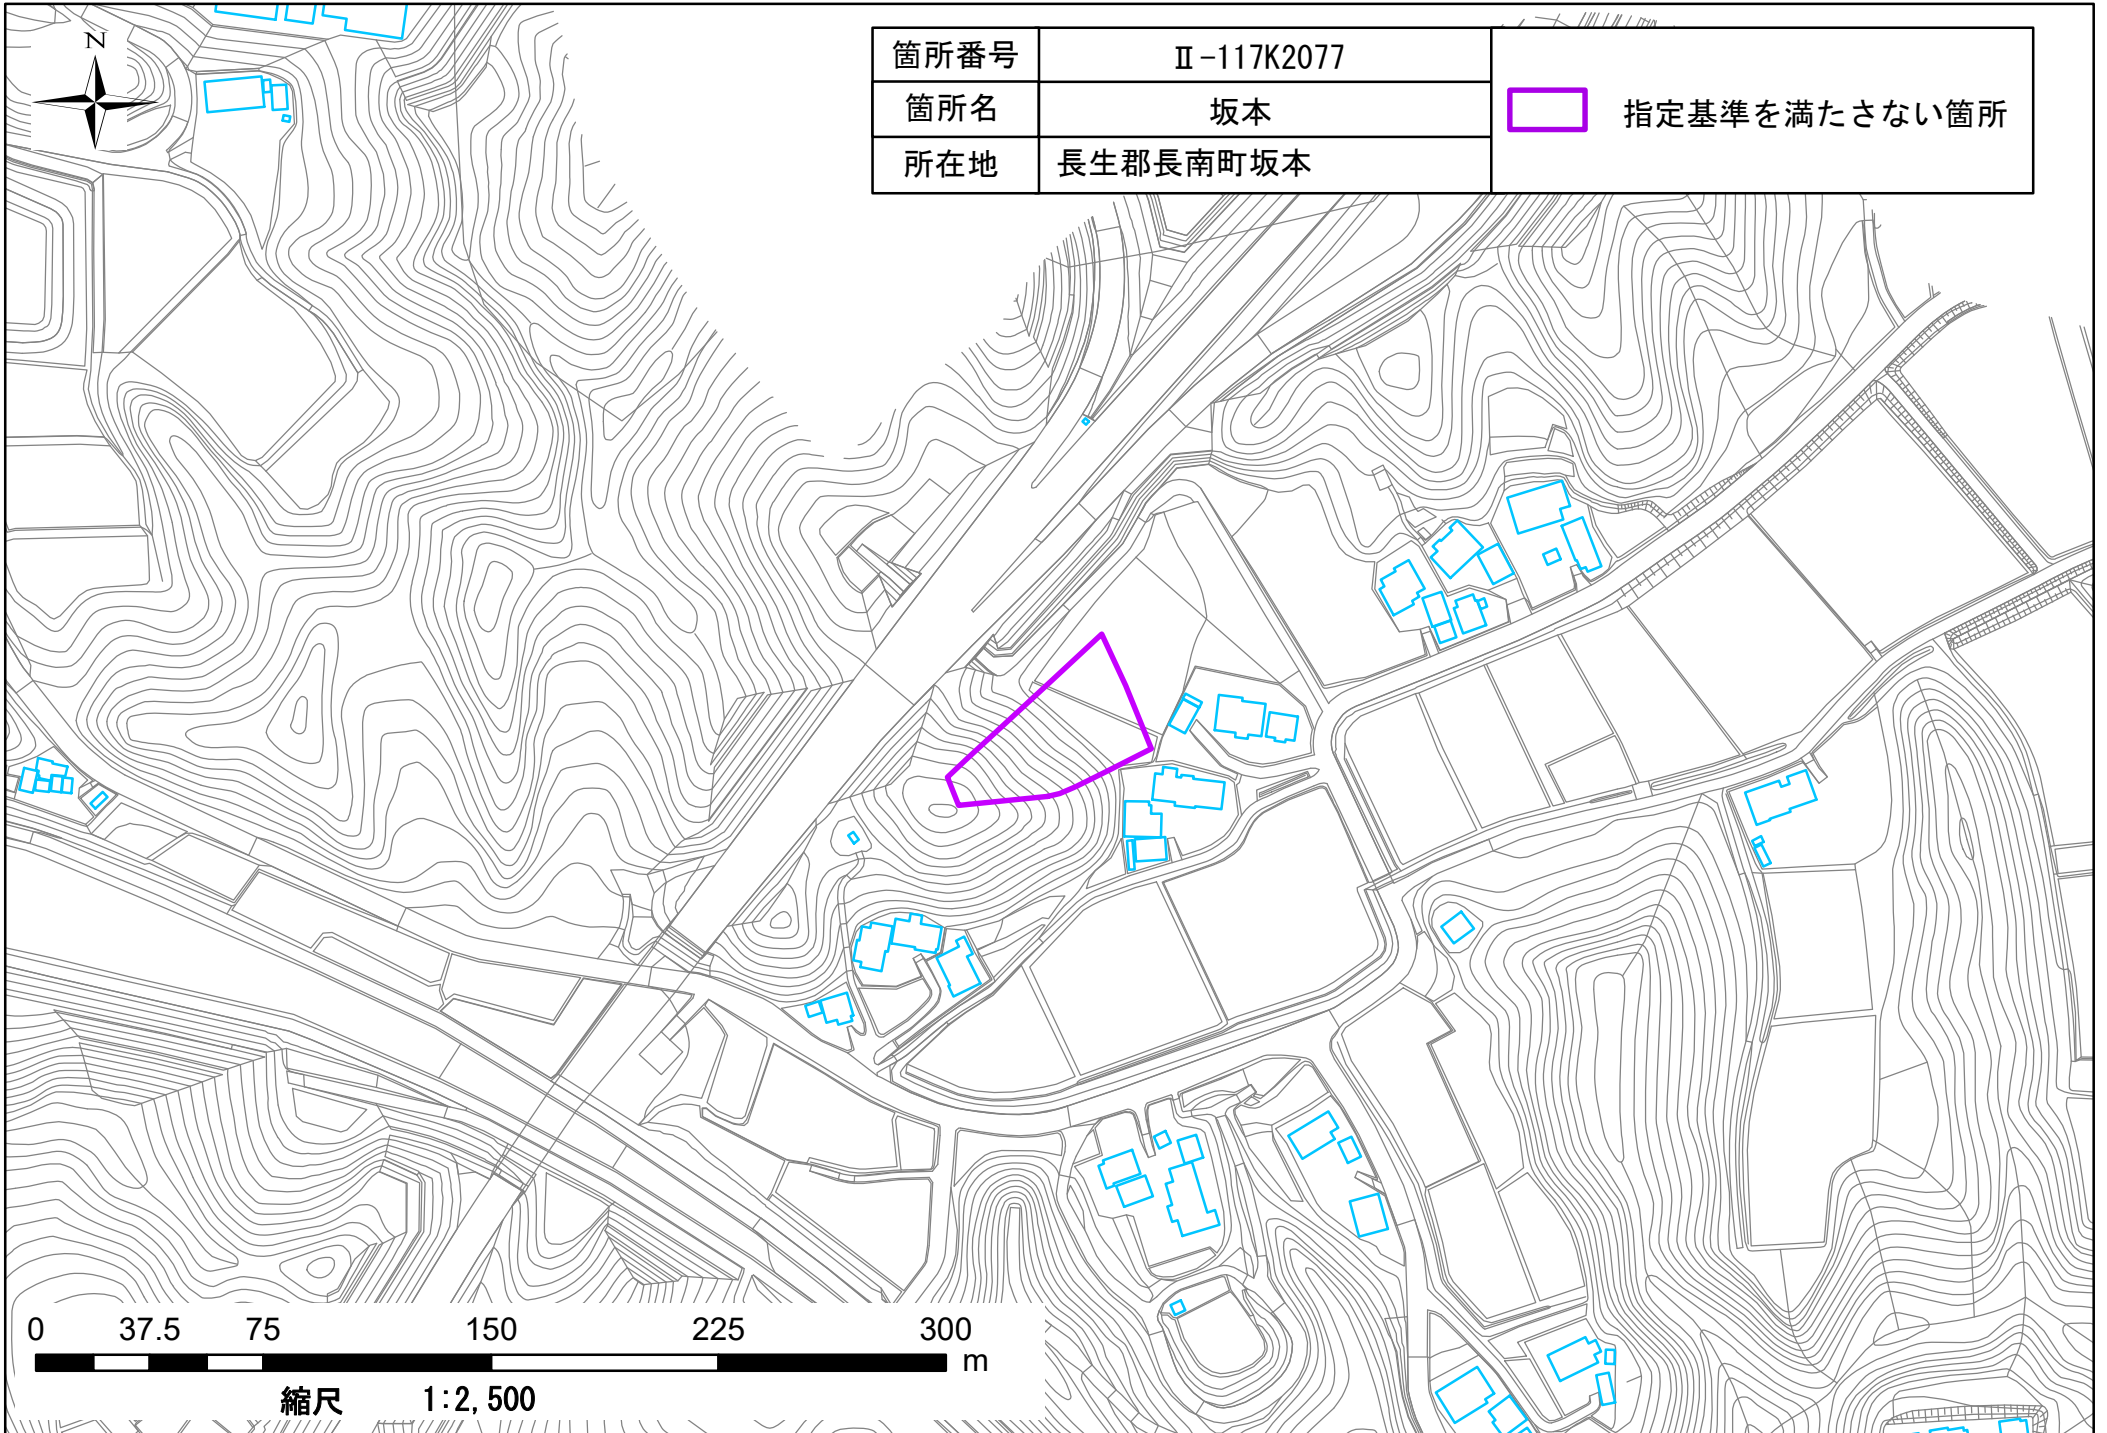

箇所番号	Ⅱ-117K2077	 指定基準を満たさない箇所
箇所名	坂本	
所在地	長生郡長南町坂本	

箇所番号	Ⅱ-117K2077
箇所名	坂本
所在地	長生郡長南町坂本

 指定基準を満たさない箇所

0 37.5 75 150 225 300 m

縮尺 1:2,500