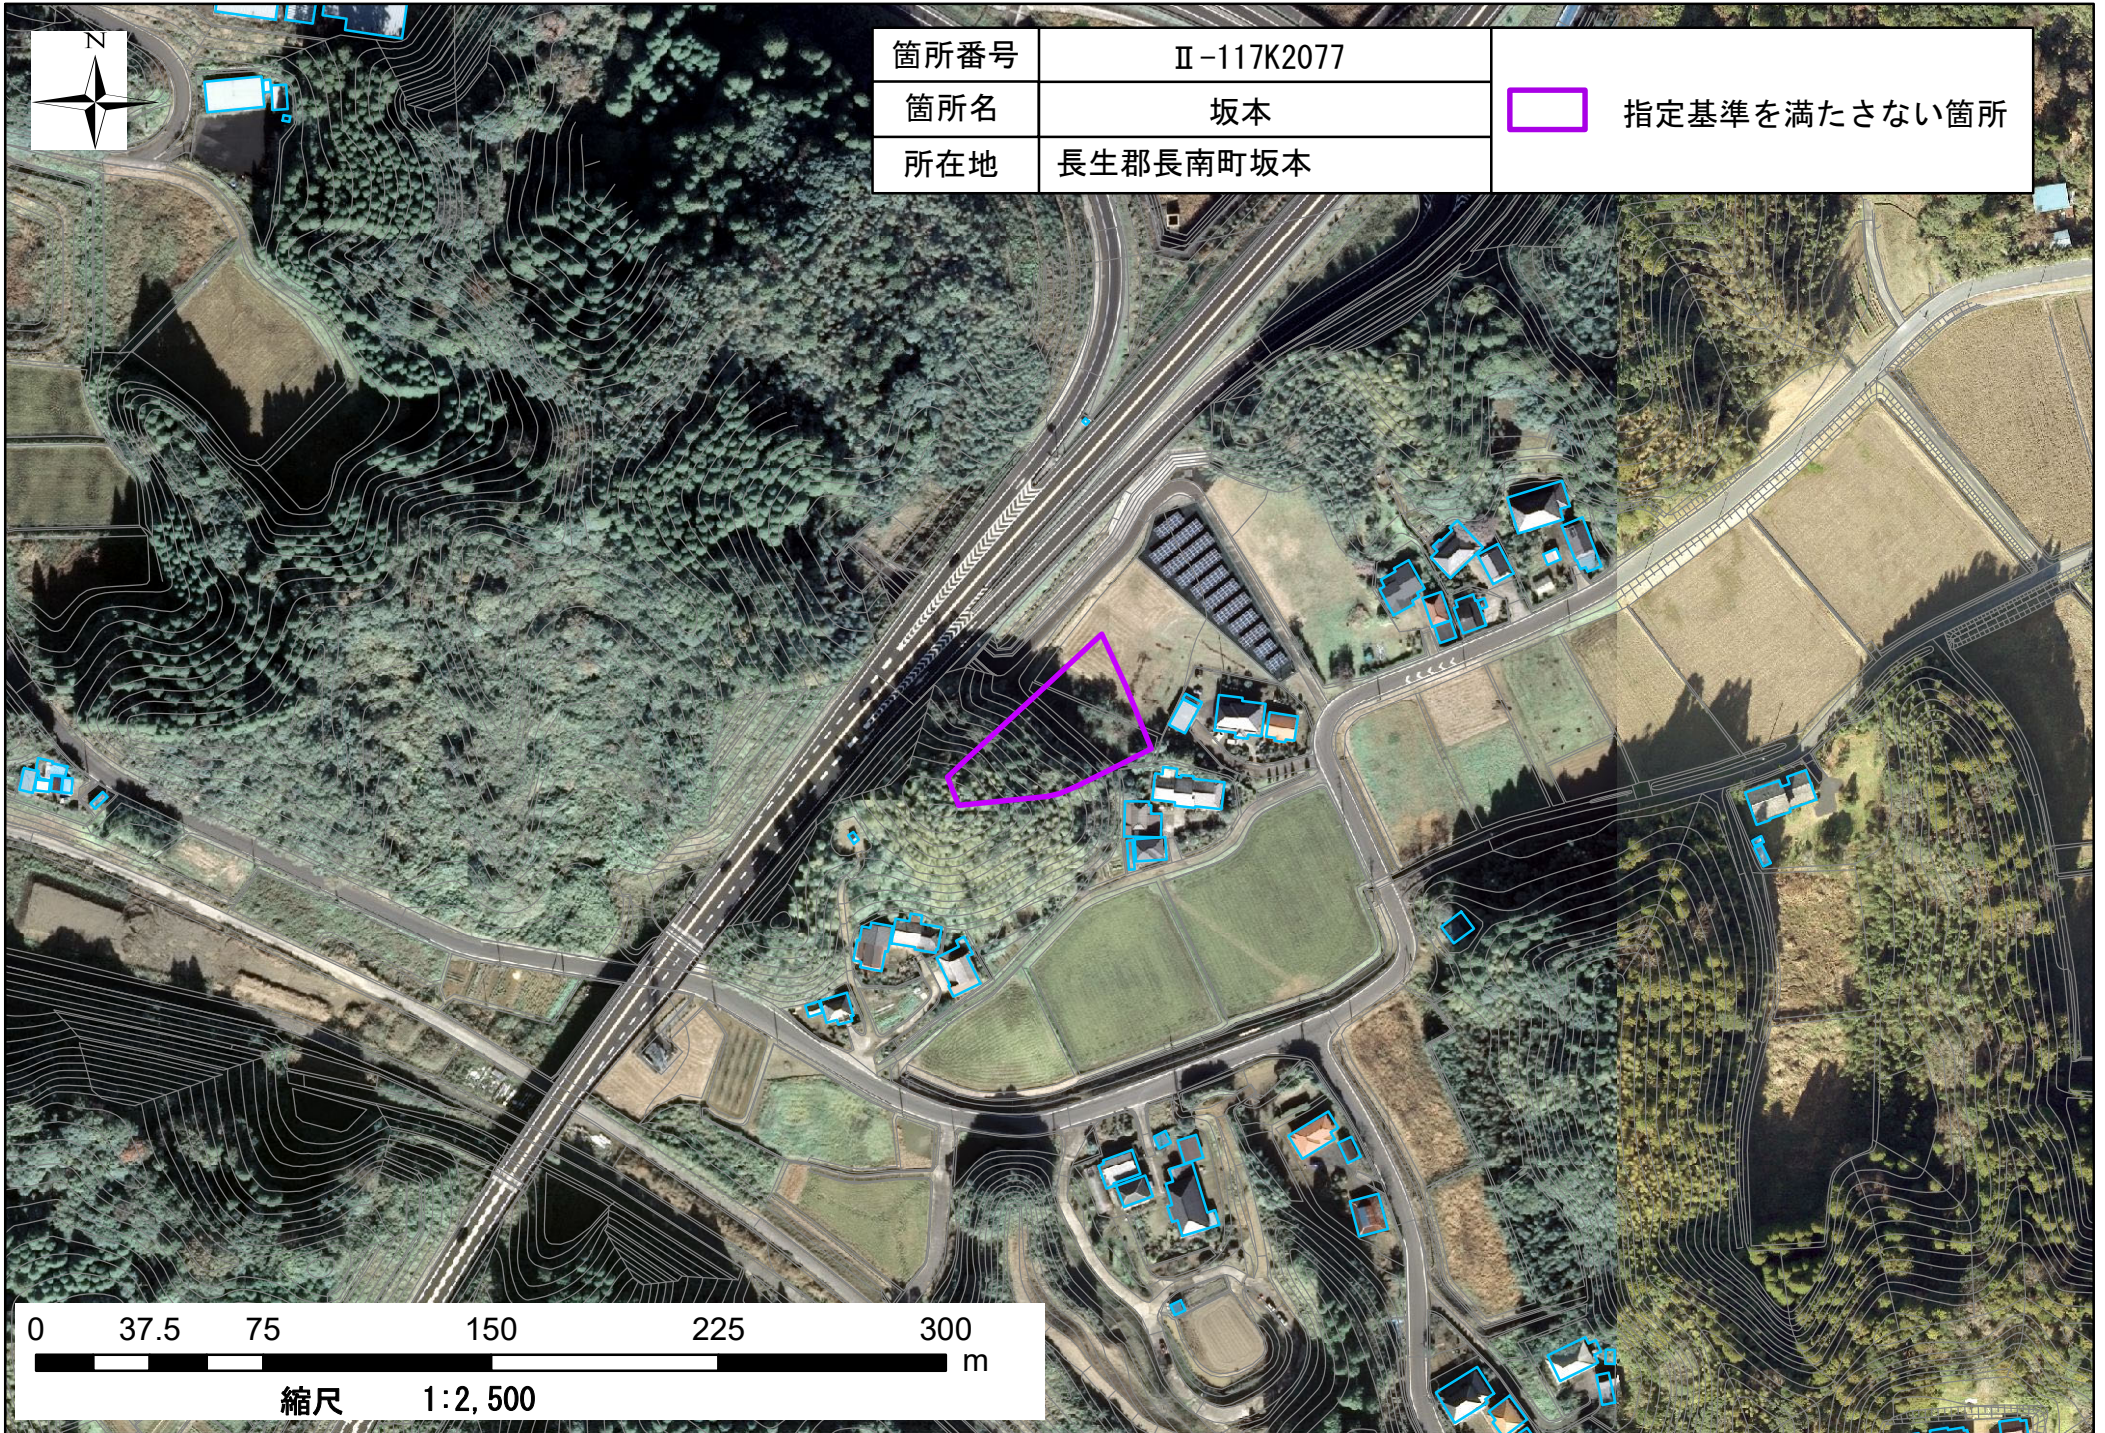

箇所番号	Ⅱ-117K2077	 指定基準を満たさない箇所
箇所名	坂本	
所在地	長生郡長南町坂本	

箇所番号	Ⅱ-117K2077
箇所名	坂本
所在地	長生郡長南町坂本

 指定基準を満たさない箇所

0 37.5 75 150 225 300 m

縮尺 1:2,500