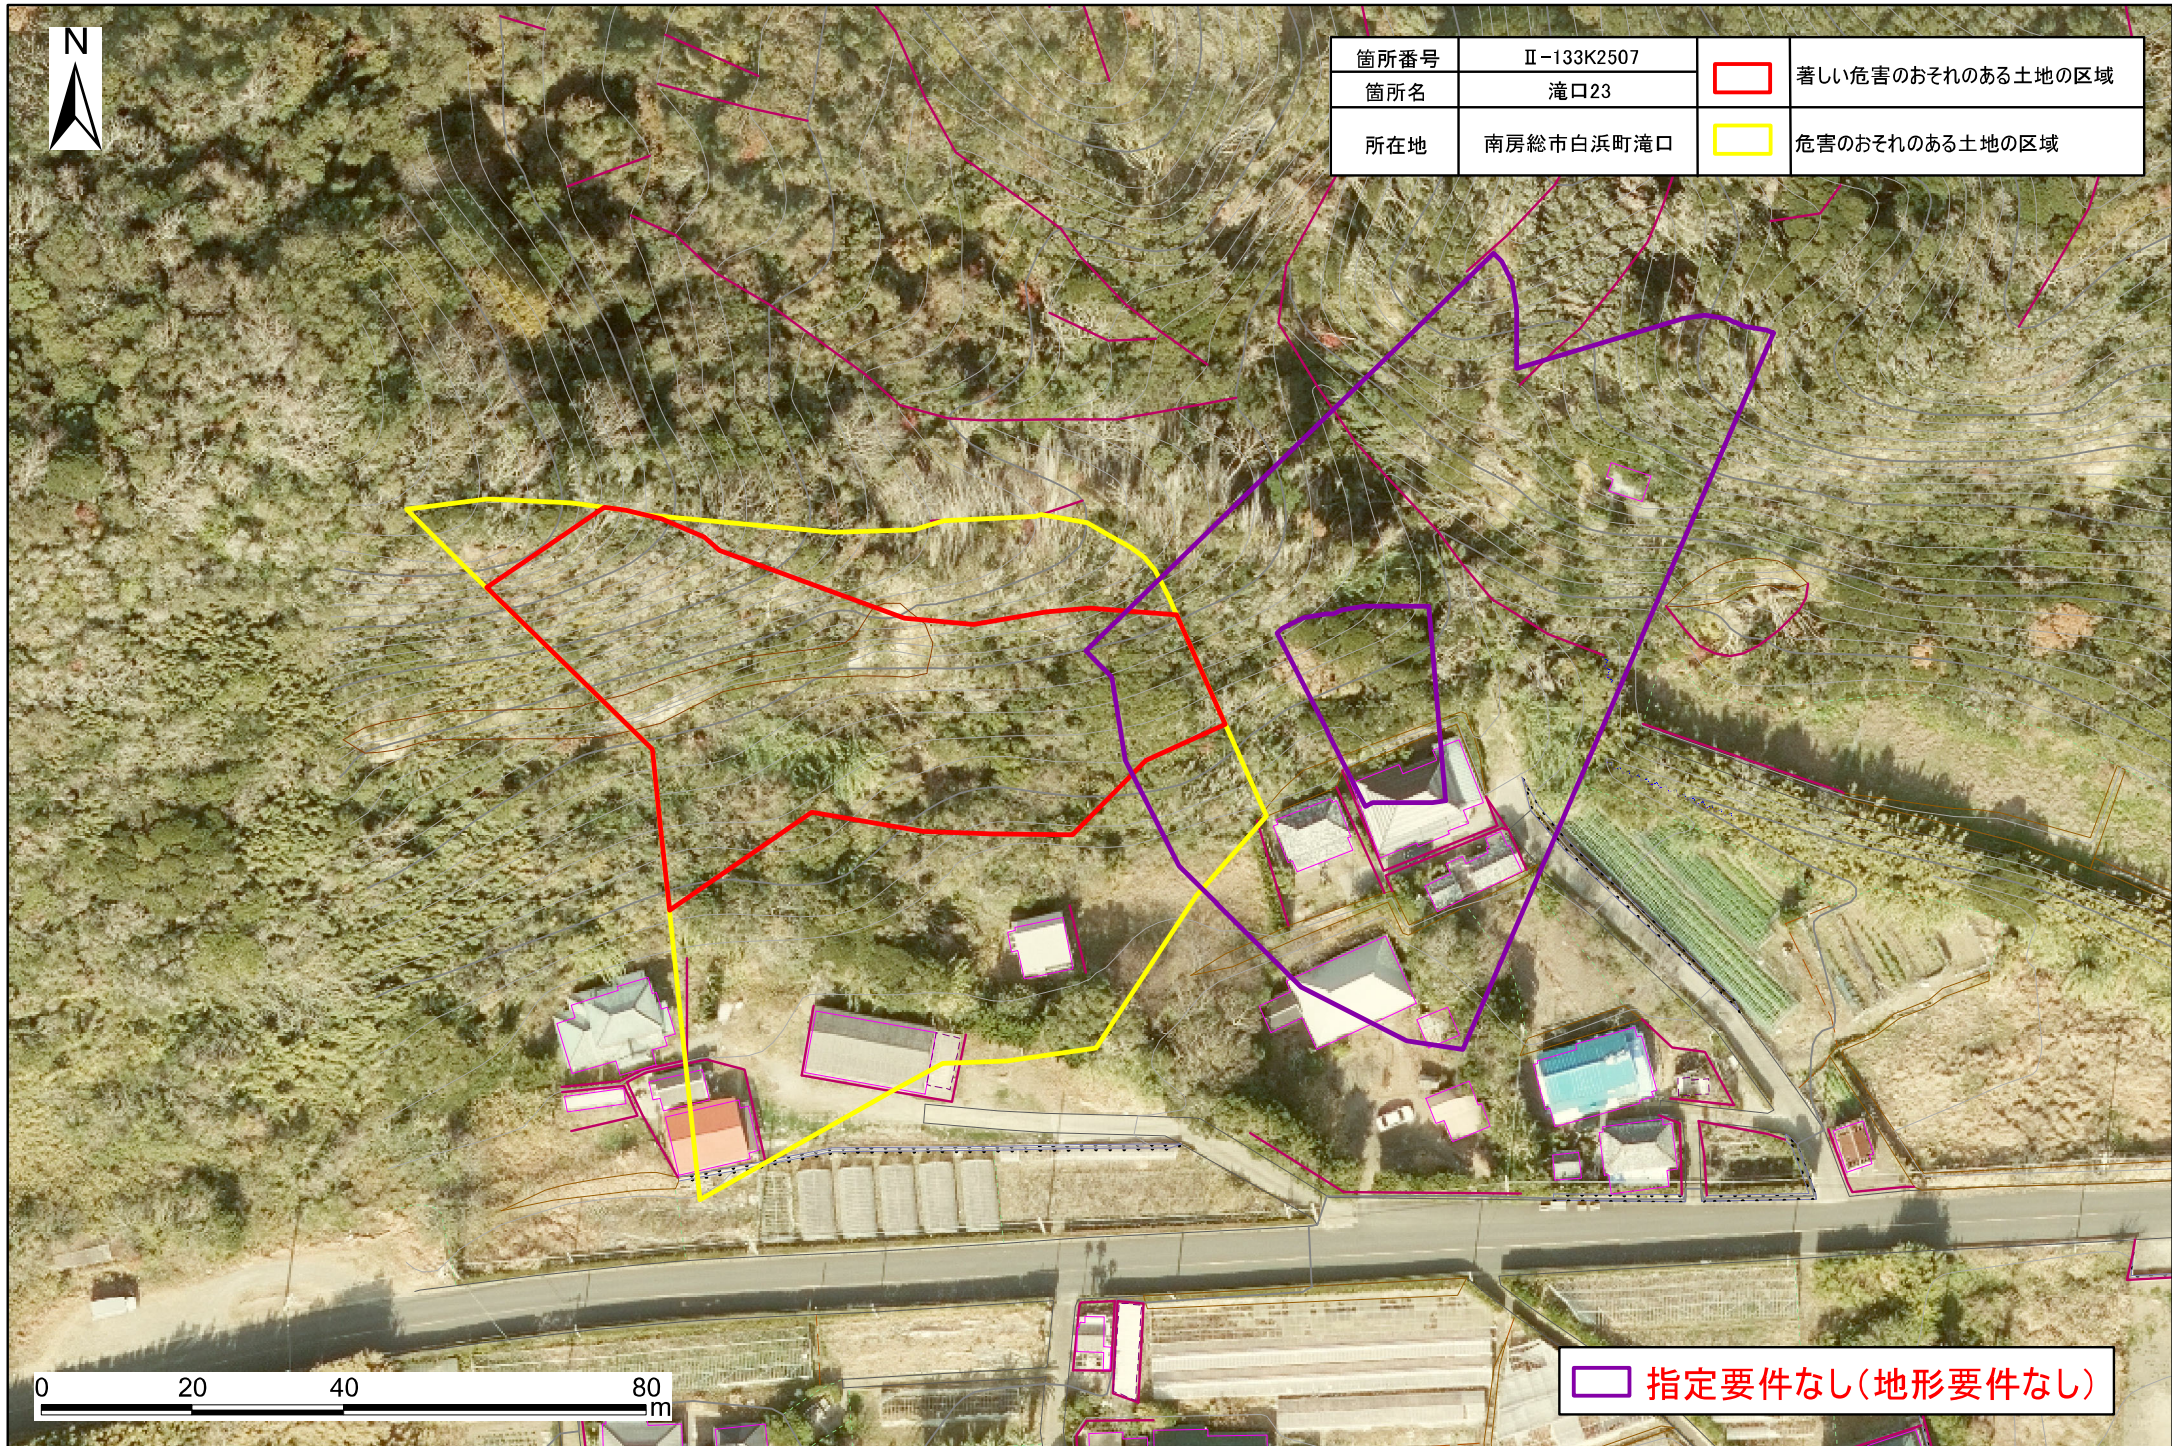

箇所番号	II-133K2507		著しい危害のおそれのある土地の区域
箇所名	滝口23		
所在地	南房総市白浜町滝口		危害のおそれのある土地の区域

 指定要件なし(地形要件なし)

# 土砂災害警戒区域・特別警戒区域図(急傾斜地の崩壊) 白浜町滝口地区

箇所番号	II-133K2507		著しい危害のおそれのある土地の区域
箇所名	滝口23		
所在地	南房総市白浜町滝口		危害のおそれのある土地の区域

 指定要件なし(地形要件なし)