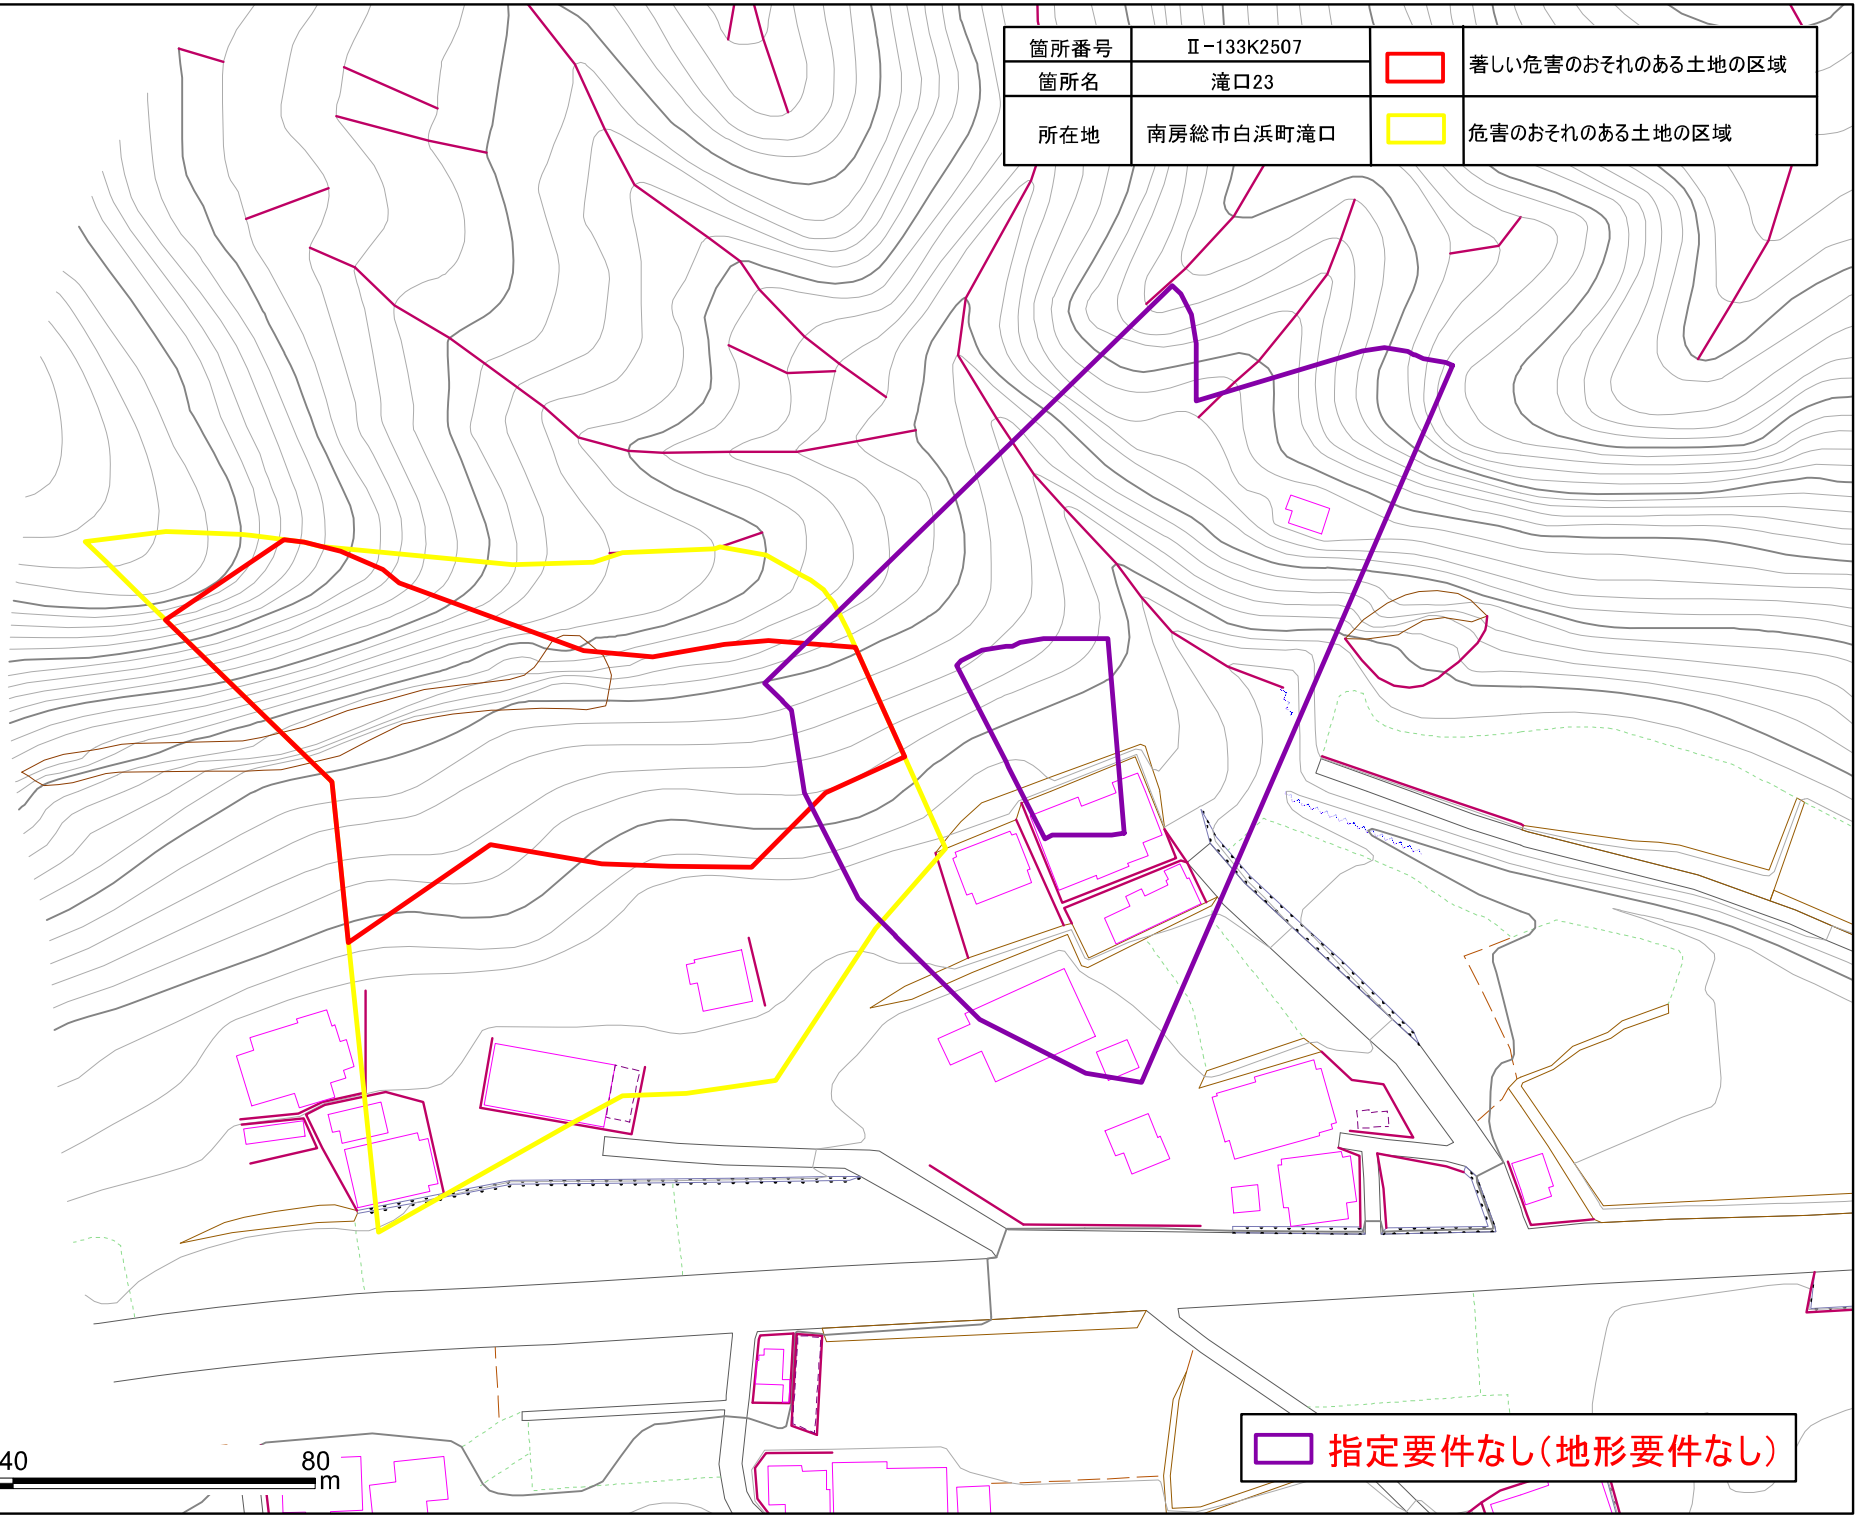

箇所番号	II-133K2507		著しい危害のおそれのある土地の区域
箇所名	滝口23		
所在地	南房総市白浜町滝口		危害のおそれのある土地の区域

 指定要件なし(地形要件なし)

# 土砂災害警戒区域・特別警戒区域図(急傾斜地の崩壊) 白浜町滝口地区

箇所番号	II-133K2507		著しい危害のおそれのある土地の区域
箇所名	滝口23		
所在地	南房総市白浜町滝口		危害のおそれのある土地の区域

 指定要件なし(地形要件なし)