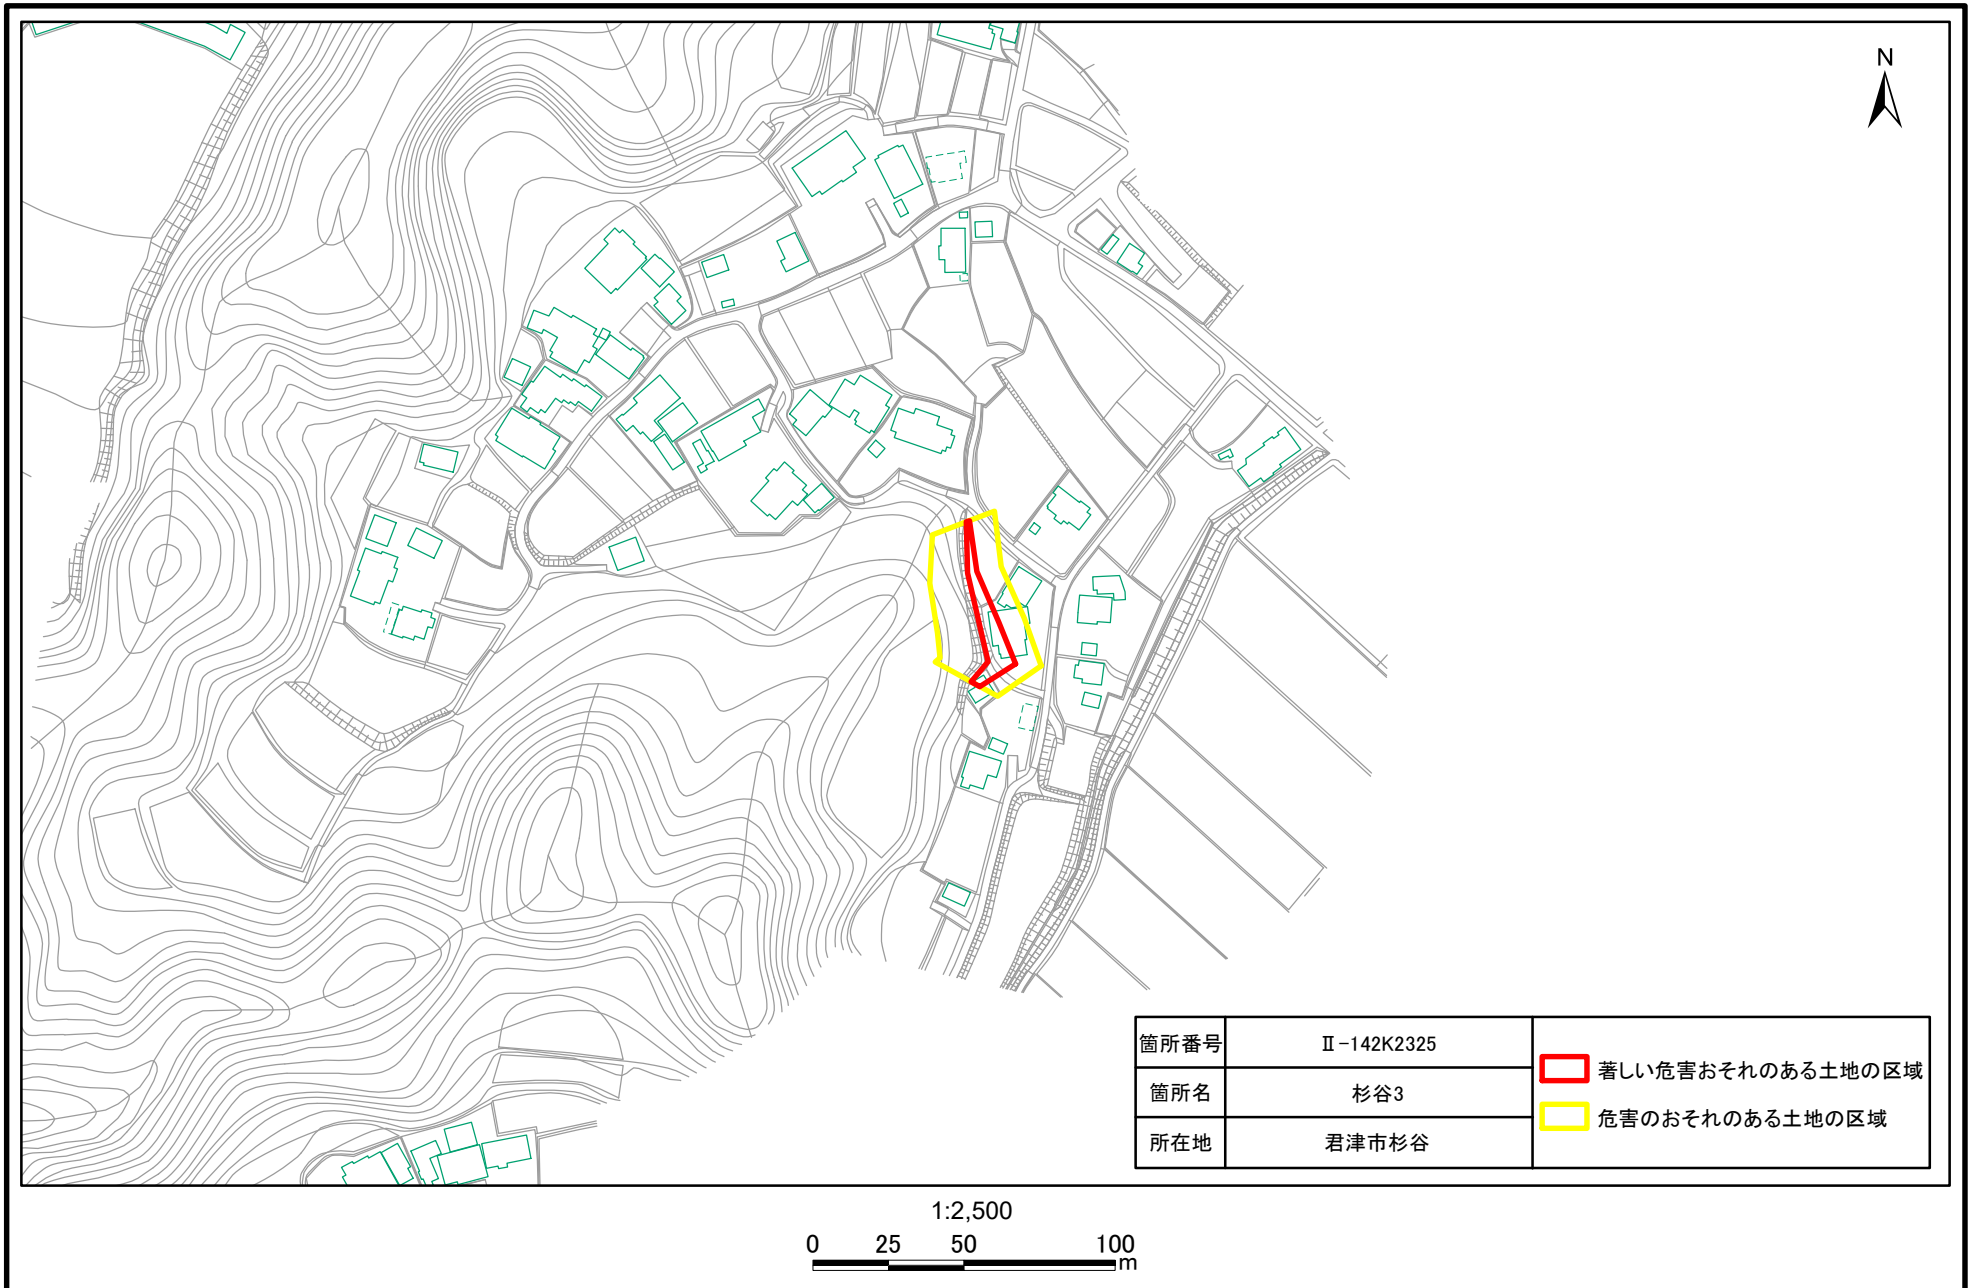

土砂災害警戒区域・特別警戒区域(急傾斜地の崩壊)杉谷

土砂災害警戒区域・特別警戒区域(急傾斜地の崩壊)杉谷