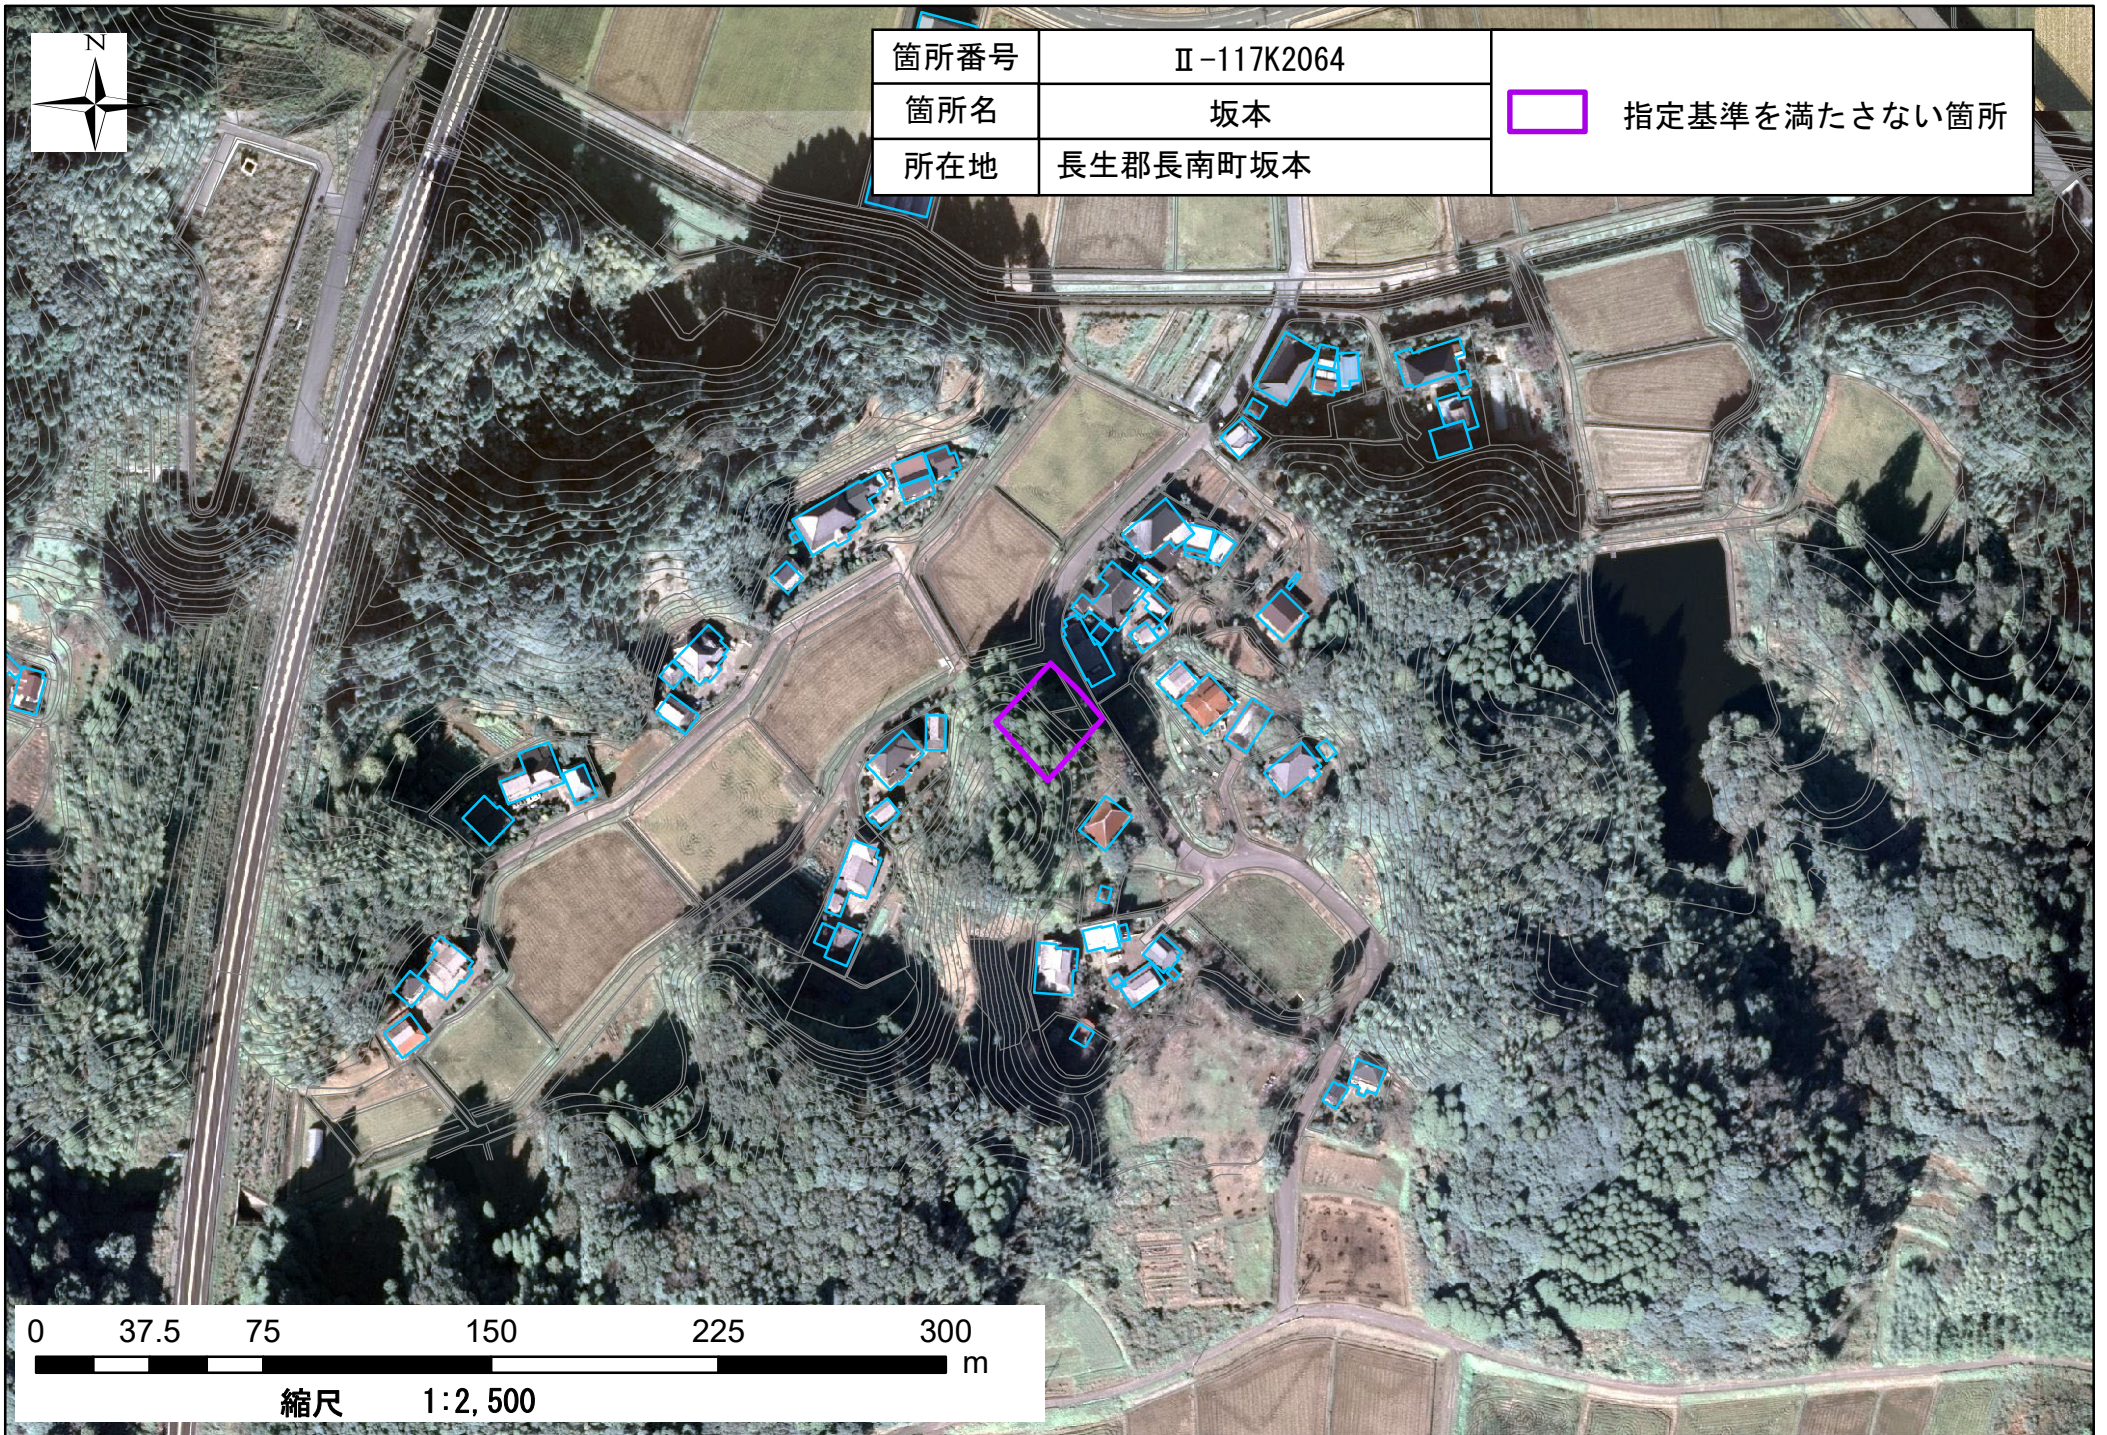

箇所番号	Ⅱ-117K2064	 指定基準を満たさない箇所
箇所名	坂本	
所在地	長生郡長南町坂本	

縮尺 1:2,500

箇所番号	Ⅱ-117K2064	□ 指定基準を満たさない箇所
箇所名	坂本	
所在地	長生郡長南町坂本	

0 37.5 75 150 225 300 m
縮尺 1:2,500