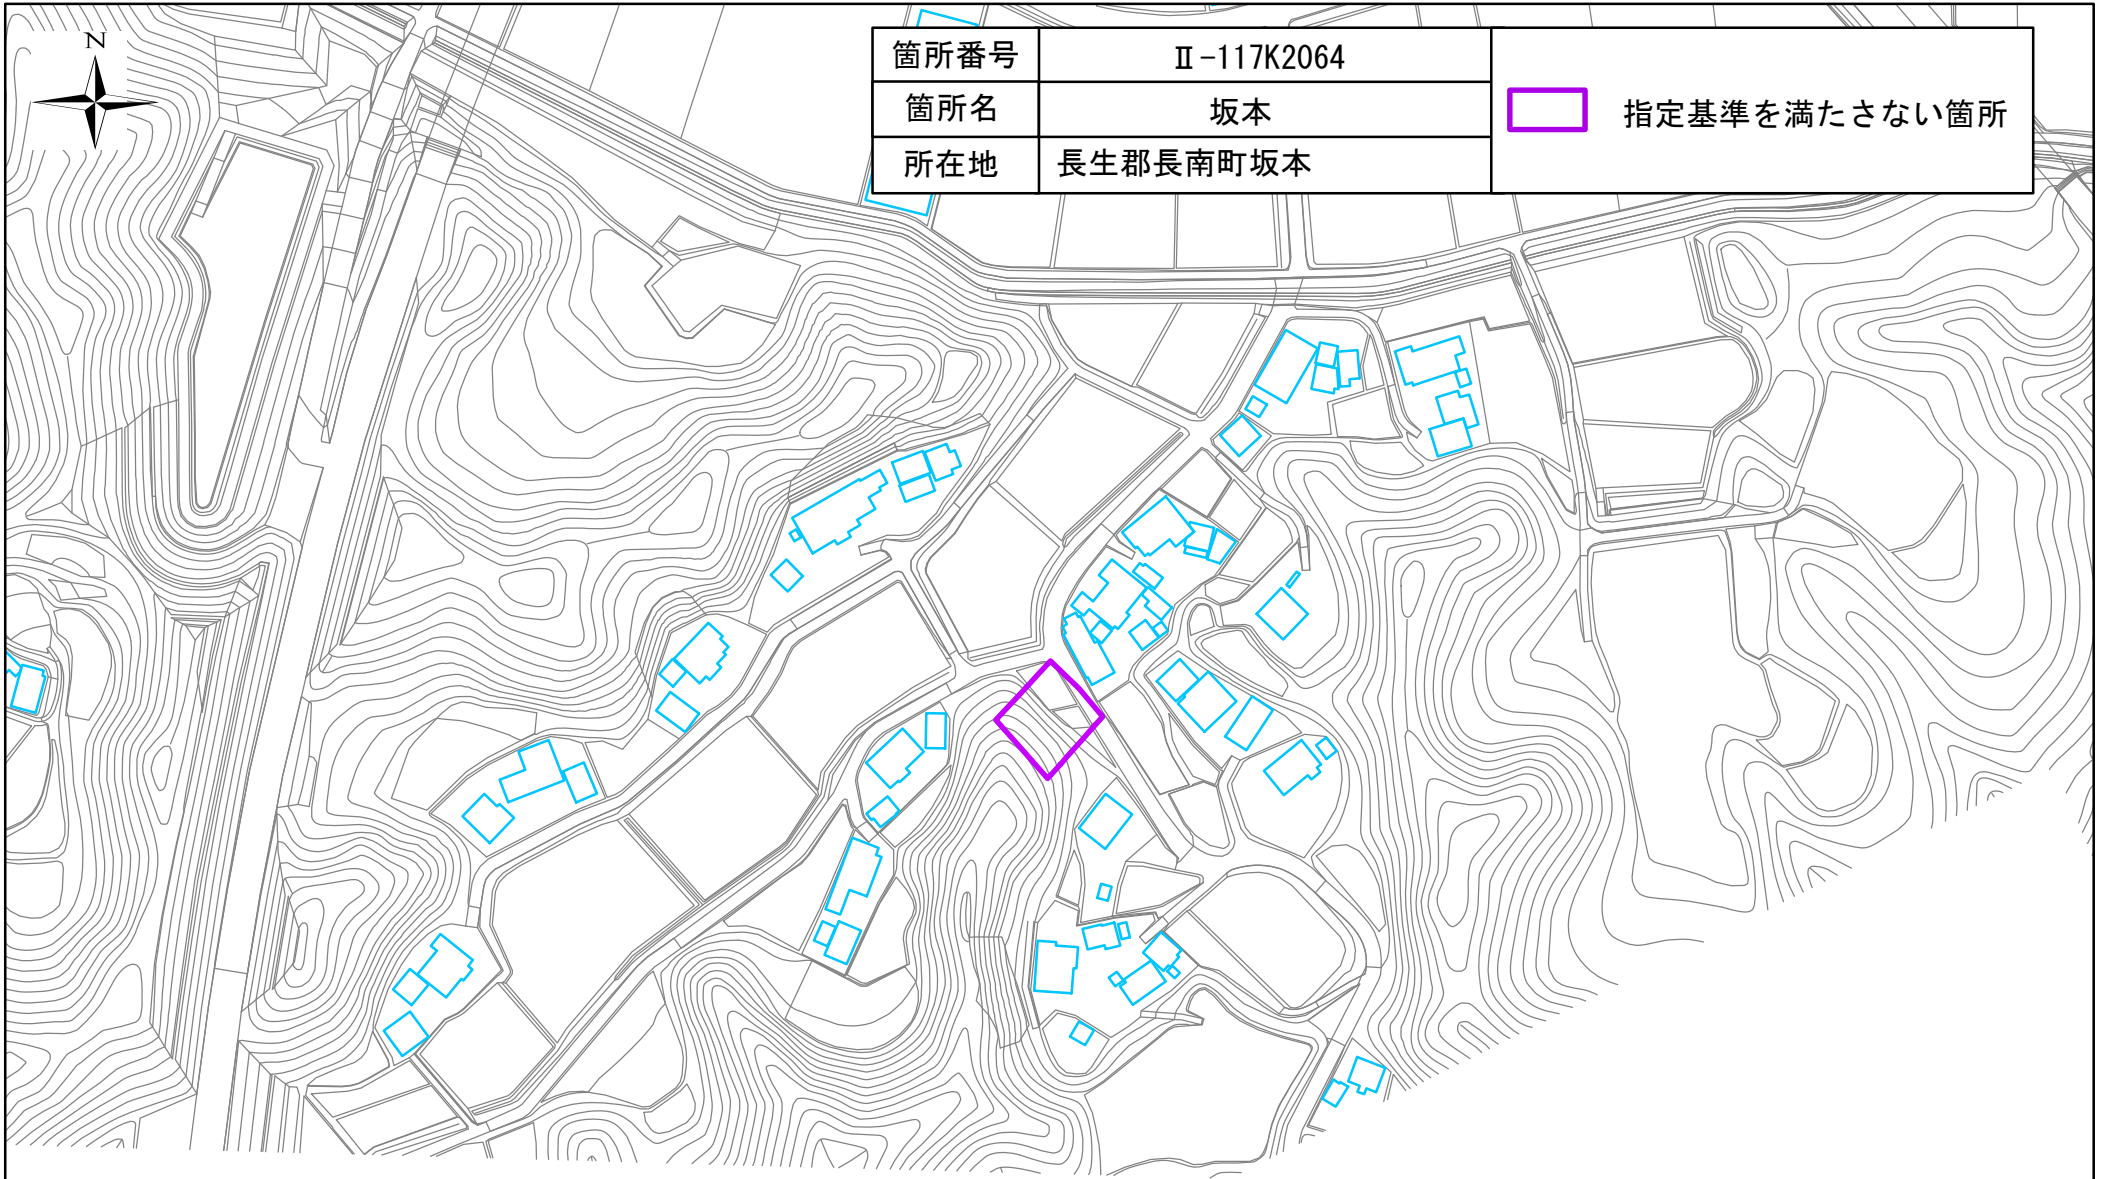

箇所番号	Ⅱ-117K2064	 指定基準を満たさない箇所
箇所名	坂本	
所在地	長生郡長南町坂本	

縮尺 1:2,500

箇所番号	Ⅱ-117K2064	□ 指定基準を満たさない箇所
箇所名	坂本	
所在地	長生郡長南町坂本	

0 37.5 75 150 225 300 m
縮尺 1:2,500