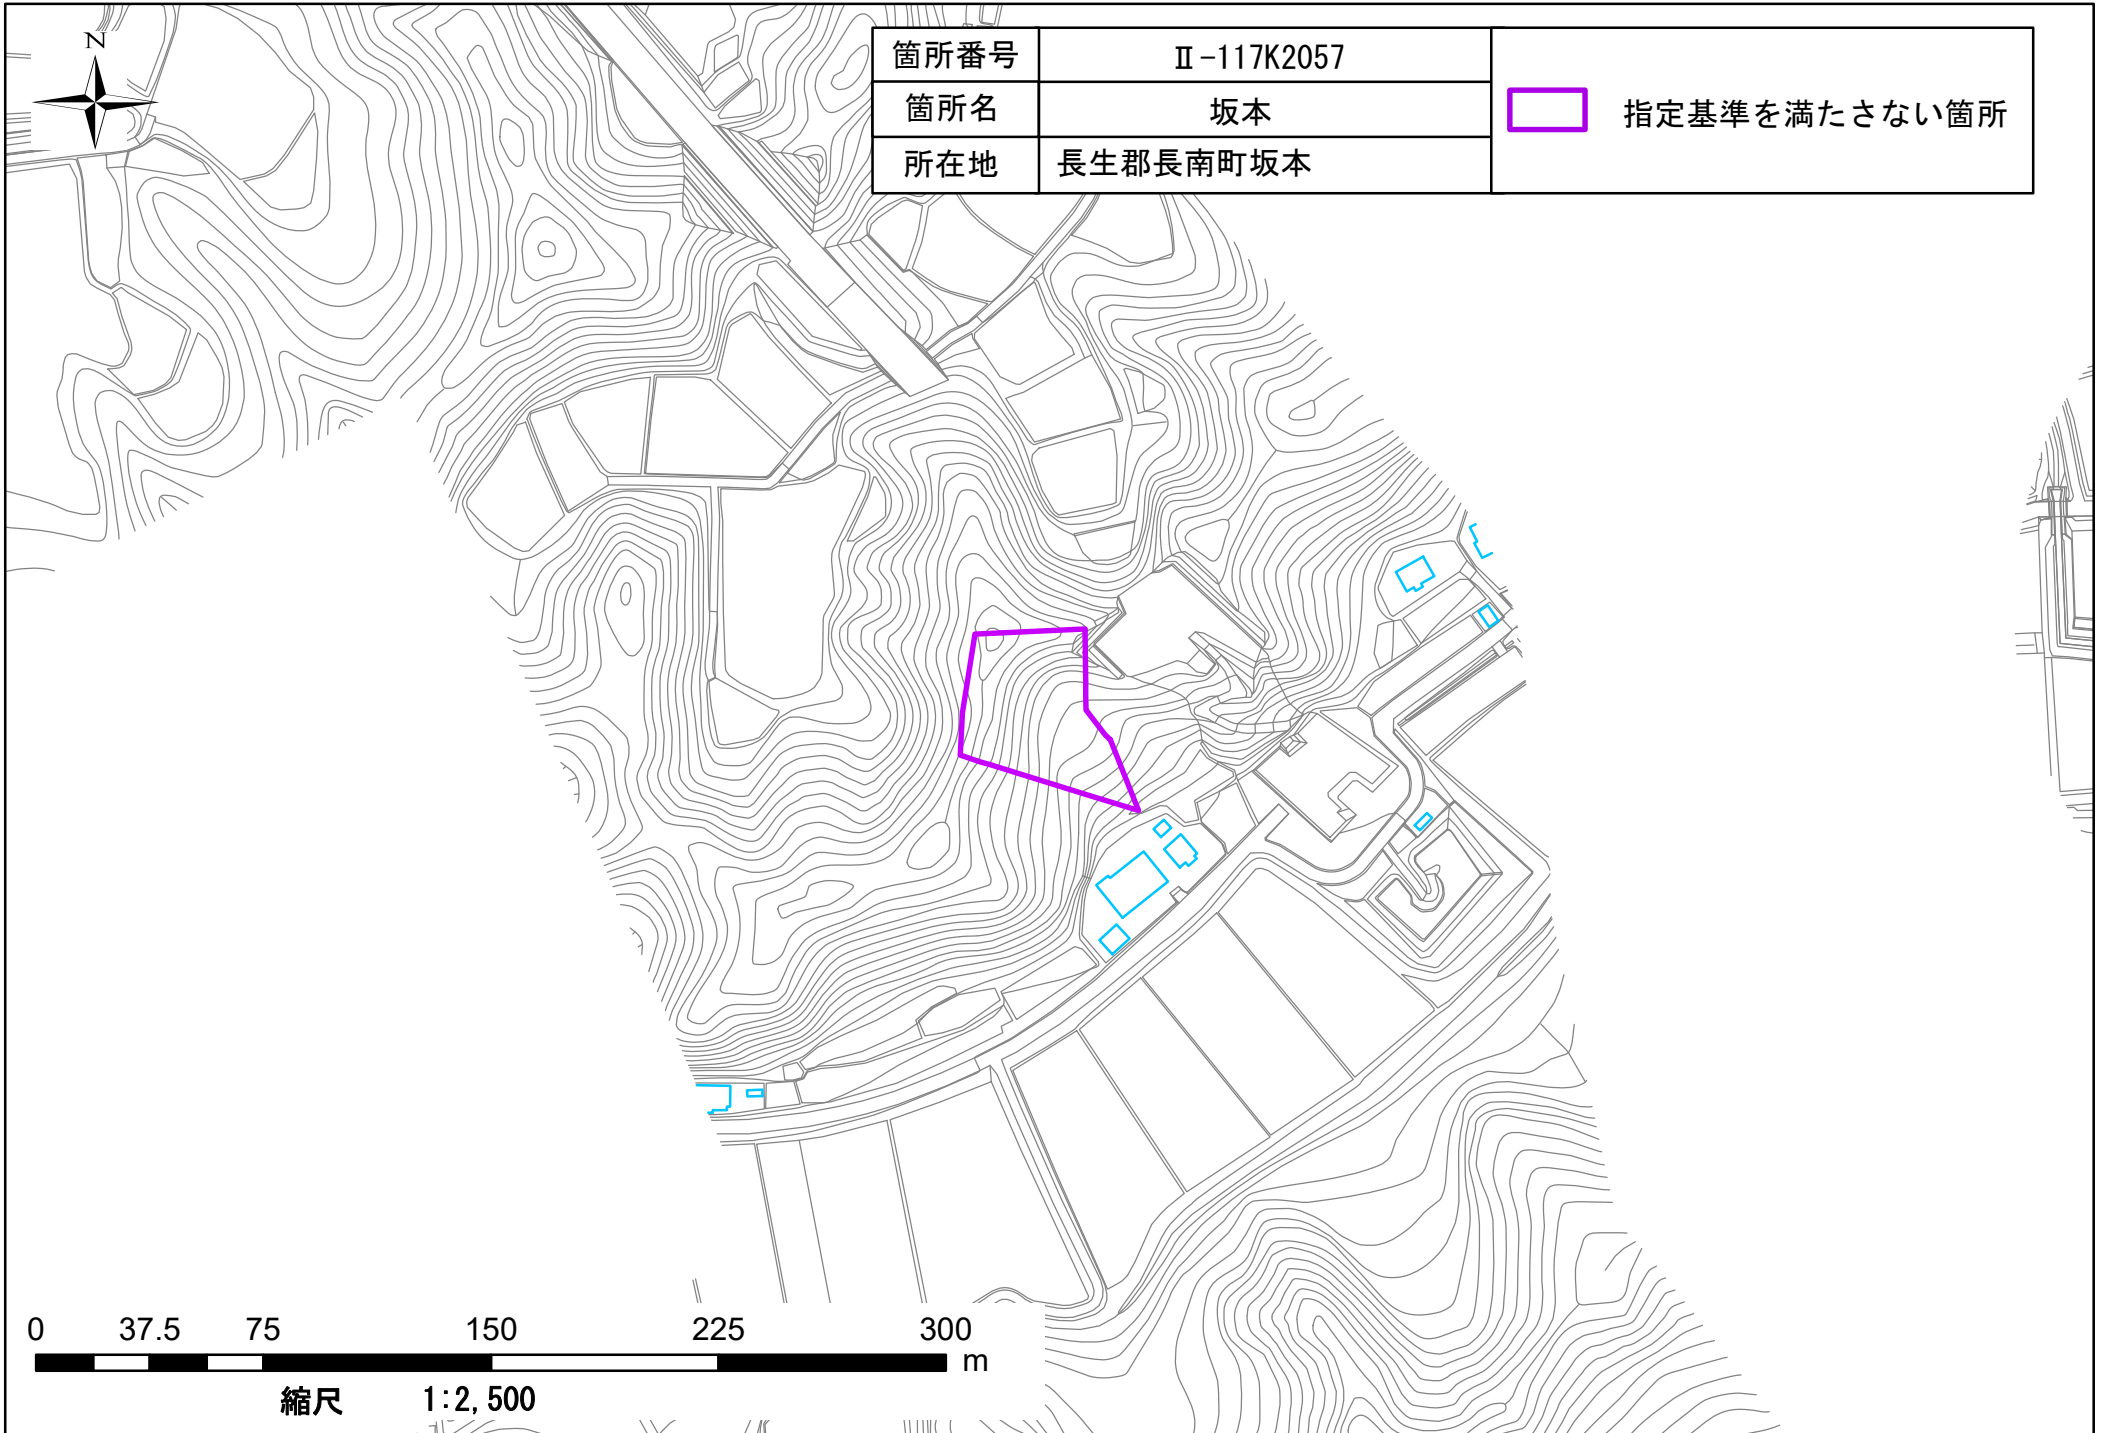

箇所番号	Ⅱ-117K2057	 指定基準を満たさない箇所
箇所名	坂本	
所在地	長生郡長南町坂本	

縮尺 1:2,500

箇所番号	Ⅱ-117K2057
箇所名	坂本
所在地	長生郡長南町坂本

 指定基準を満たさない箇所

0 37.5 75 150 225 300 m  
縮尺 1:2,500