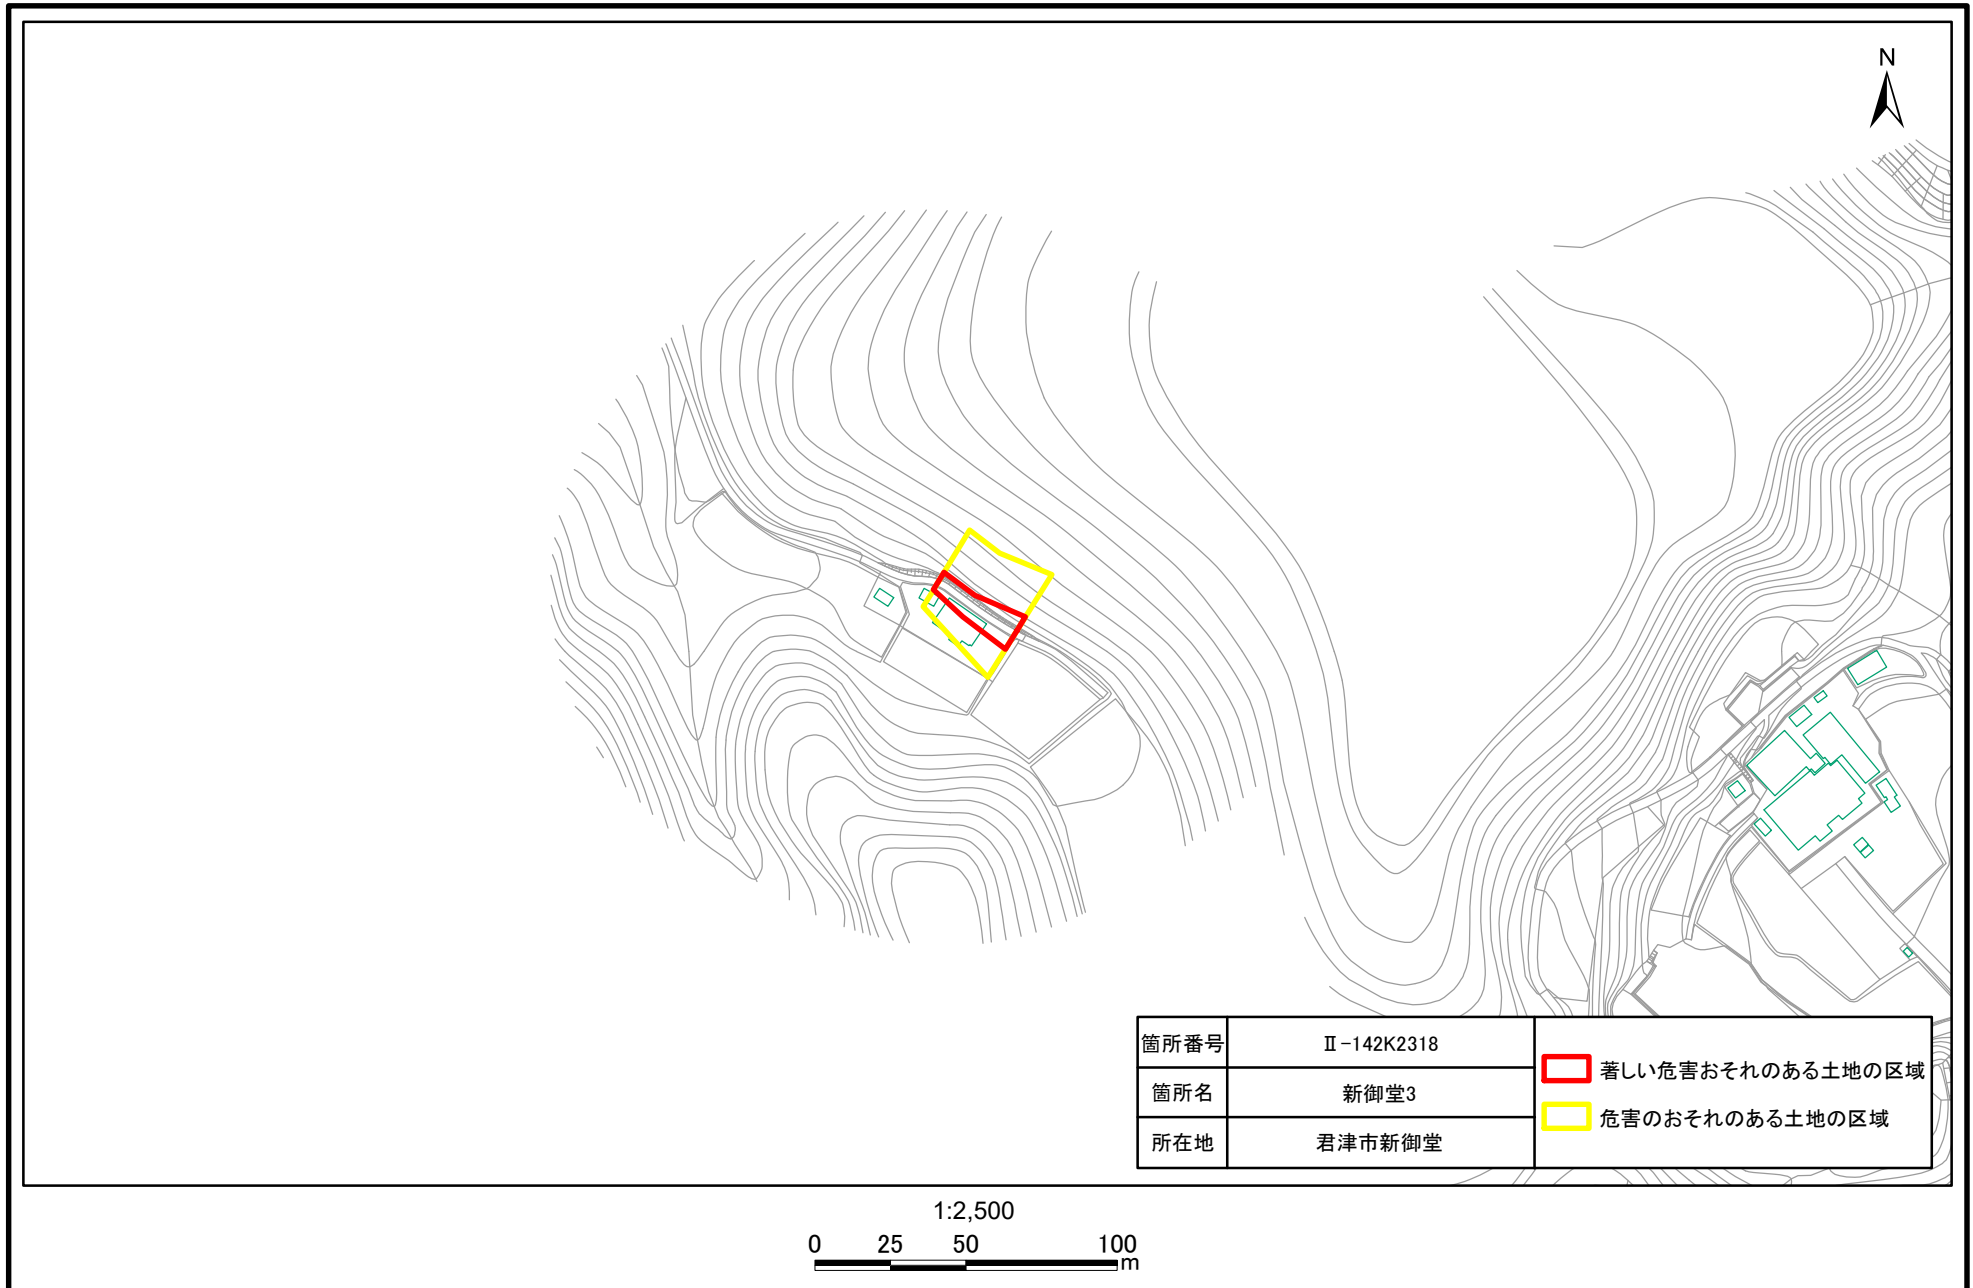

土砂災害警戒区域・特別警戒区域(急傾斜地の崩壊)新御堂

土砂災害警戒区域・特別警戒区域(急傾斜地の崩壊)新御堂