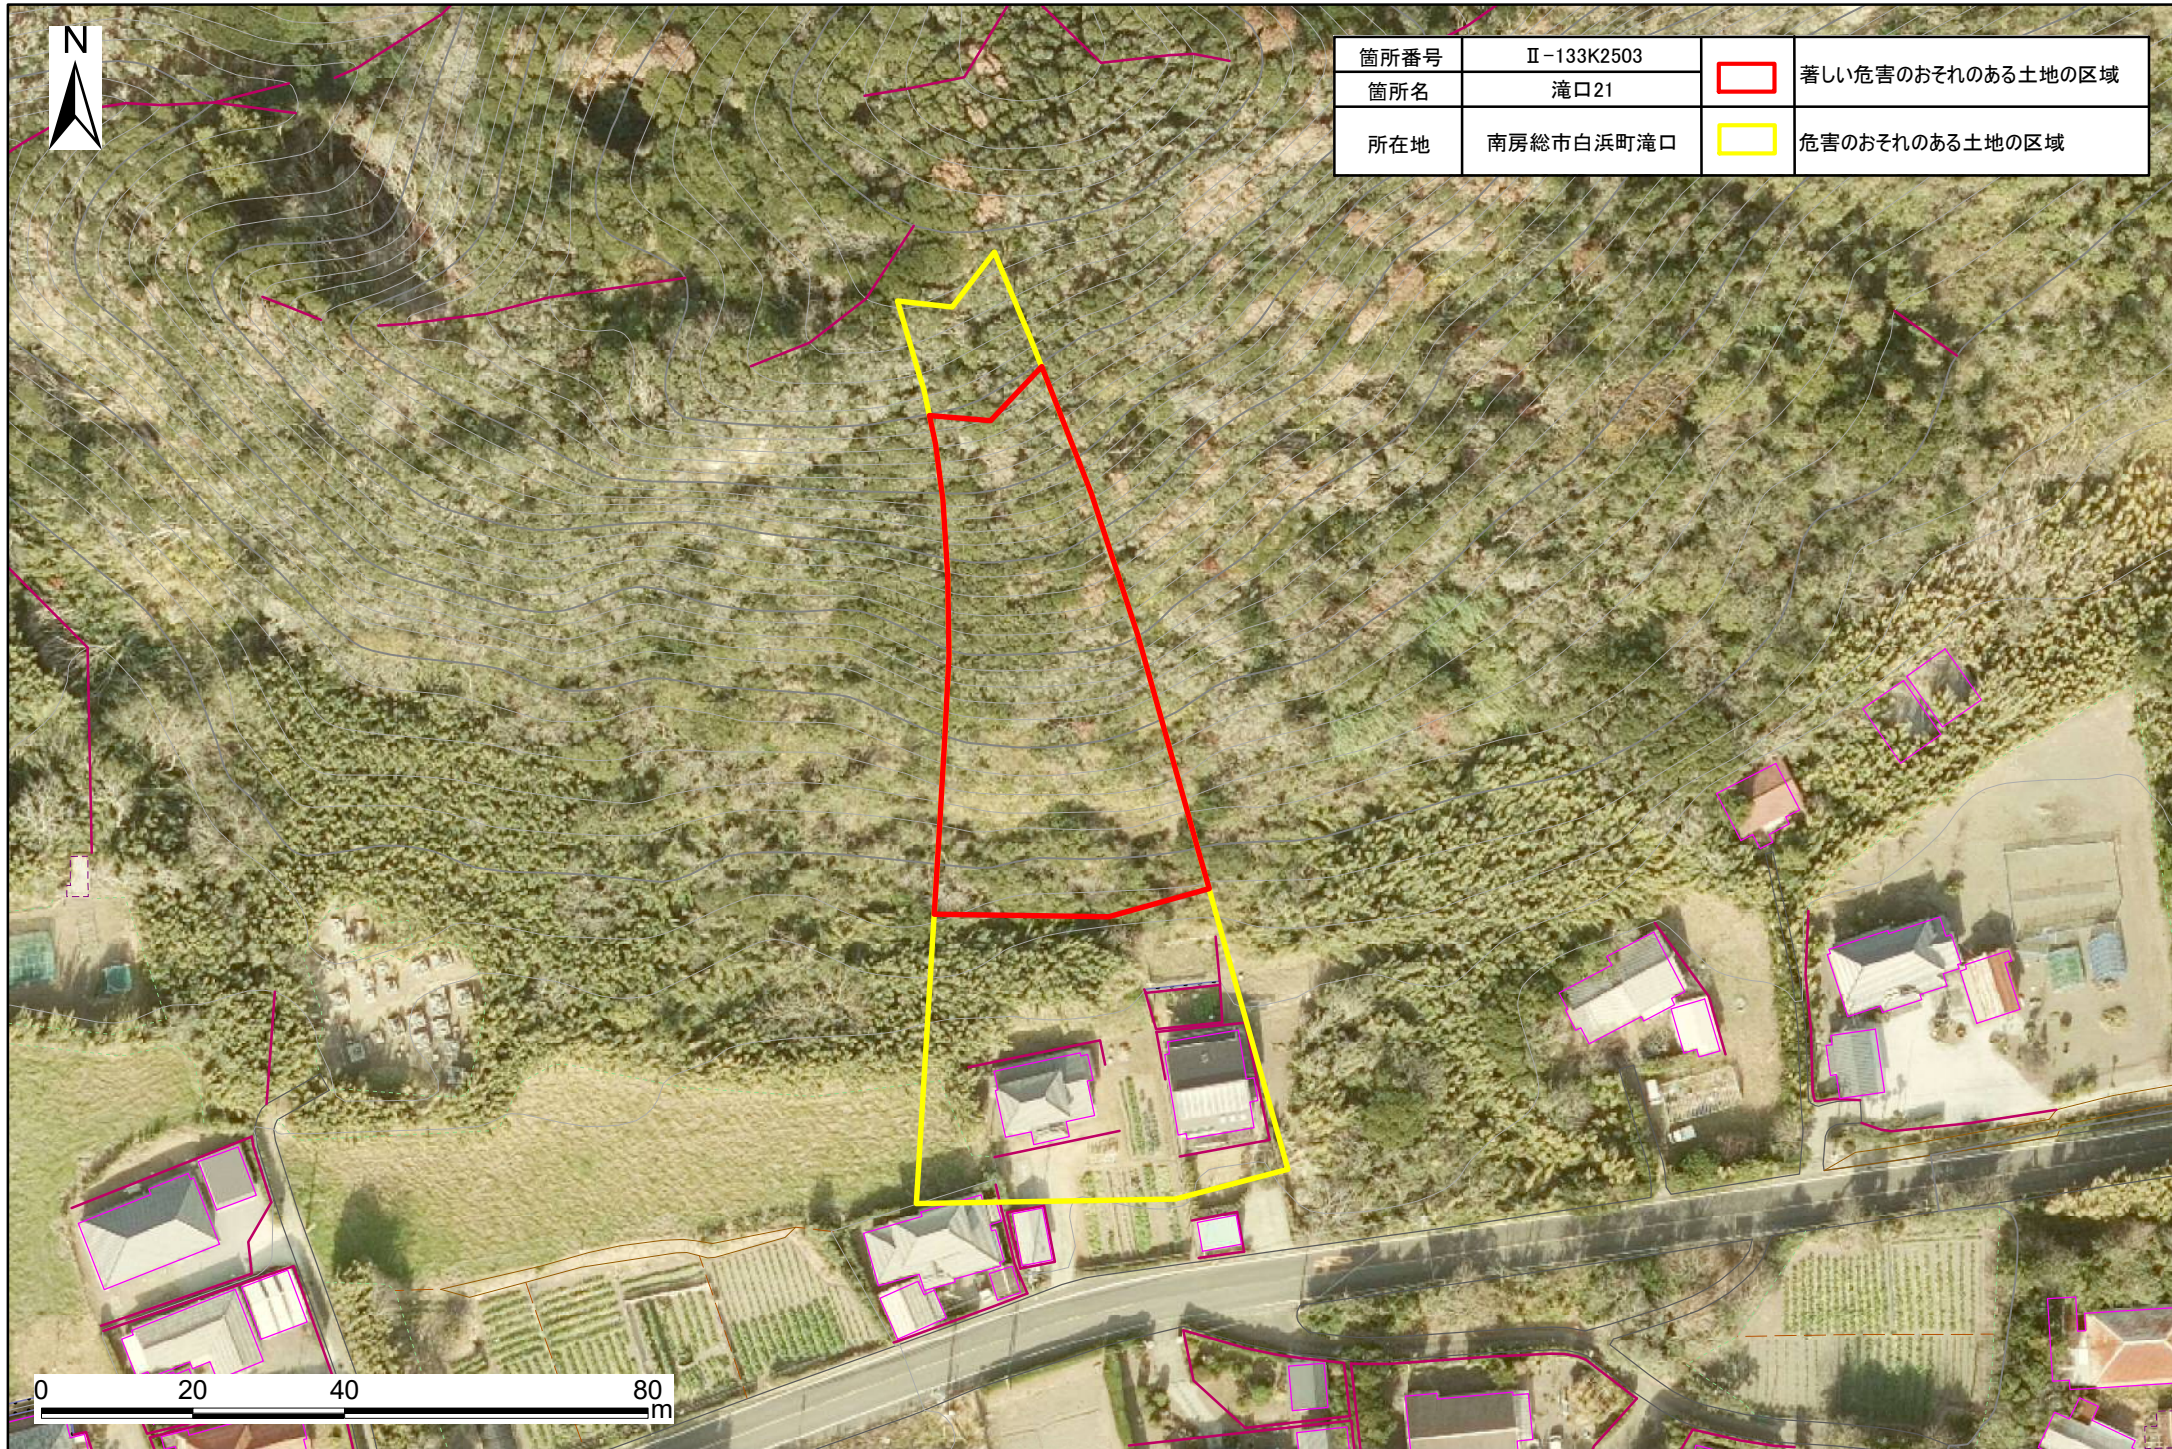

箇所番号	Ⅱ-133K2503		著しい危害のおそれのある土地の区域
箇所名	滝口21		
所在地	南房総市白浜町滝口		危害のおそれのある土地の区域

土砂災害警戒区域・特別警戒区域図(急傾斜地の崩壊) 白浜町滝口地区

箇所番号	Ⅱ-133K2503		著しい危害のおそれのある土地の区域
箇所名	滝口21		
所在地	南房総市白浜町滝口		危害のおそれのある土地の区域

0 20 40 80 m