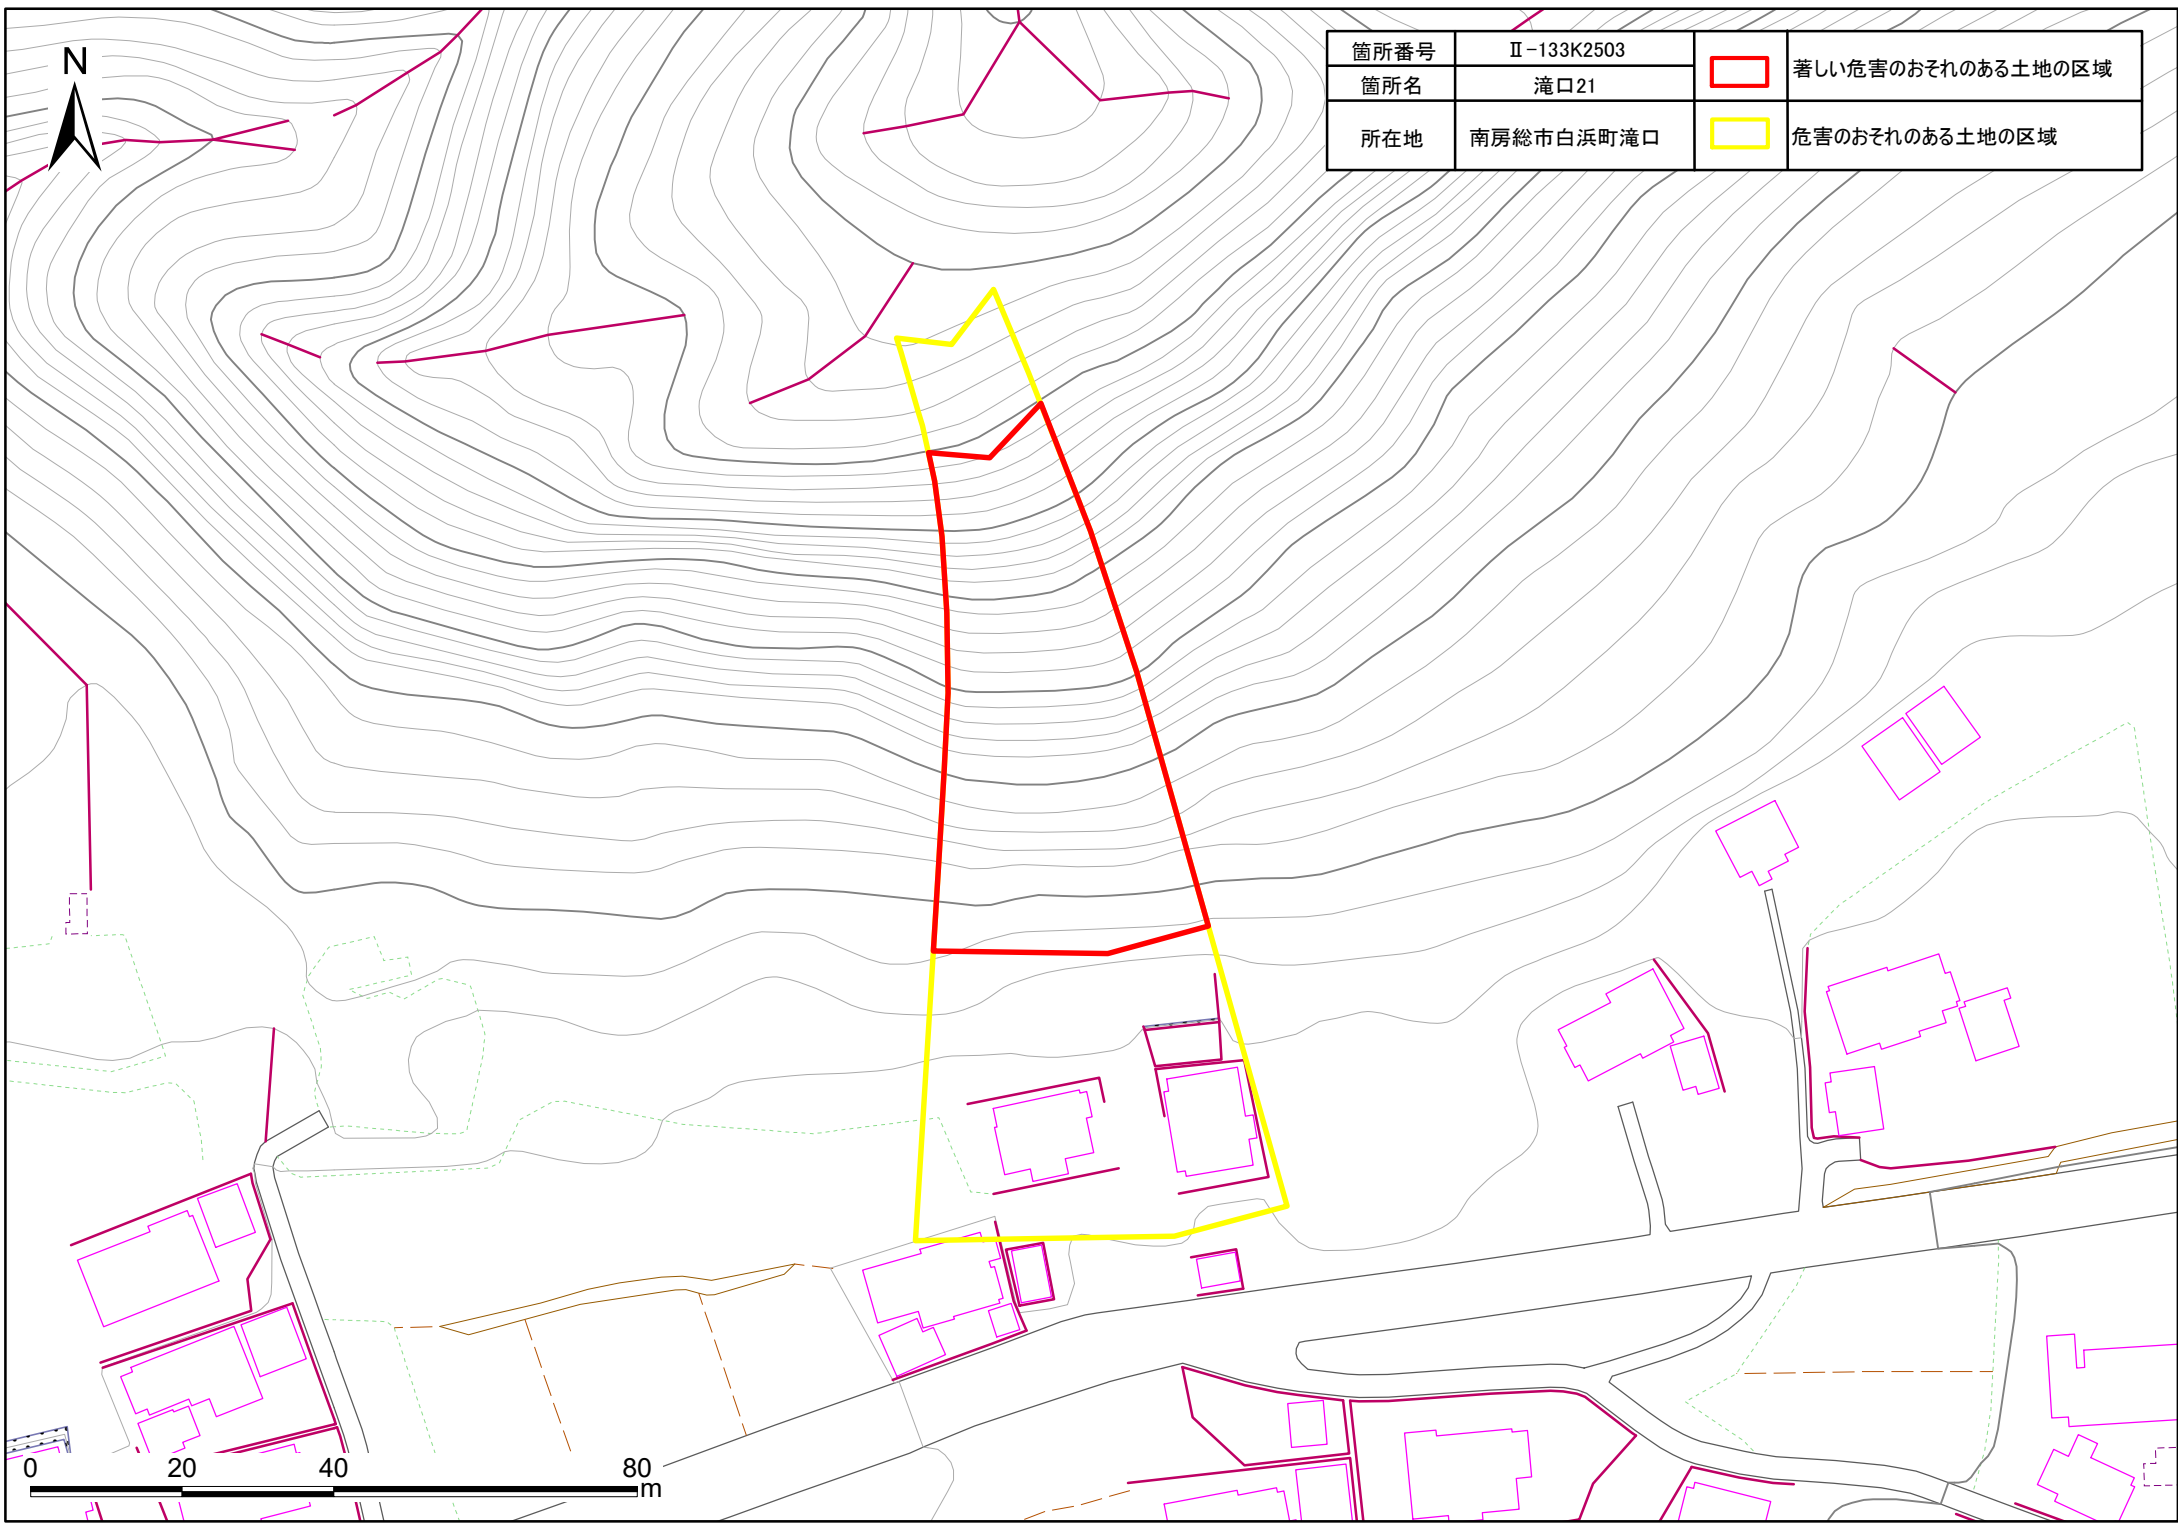

箇所番号	Ⅱ-133K2503		著しい危害のおそれのある土地の区域
箇所名	滝口21		
所在地	南房総市白浜町滝口		危害のおそれのある土地の区域

土砂災害警戒区域・特別警戒区域図(急傾斜地の崩壊) 白浜町滝口地区

箇所番号	Ⅱ-133K2503		著しい危害のおそれのある土地の区域
箇所名	滝口21		
所在地	南房総市白浜町滝口		危害のおそれのある土地の区域

0 20 40 80 m