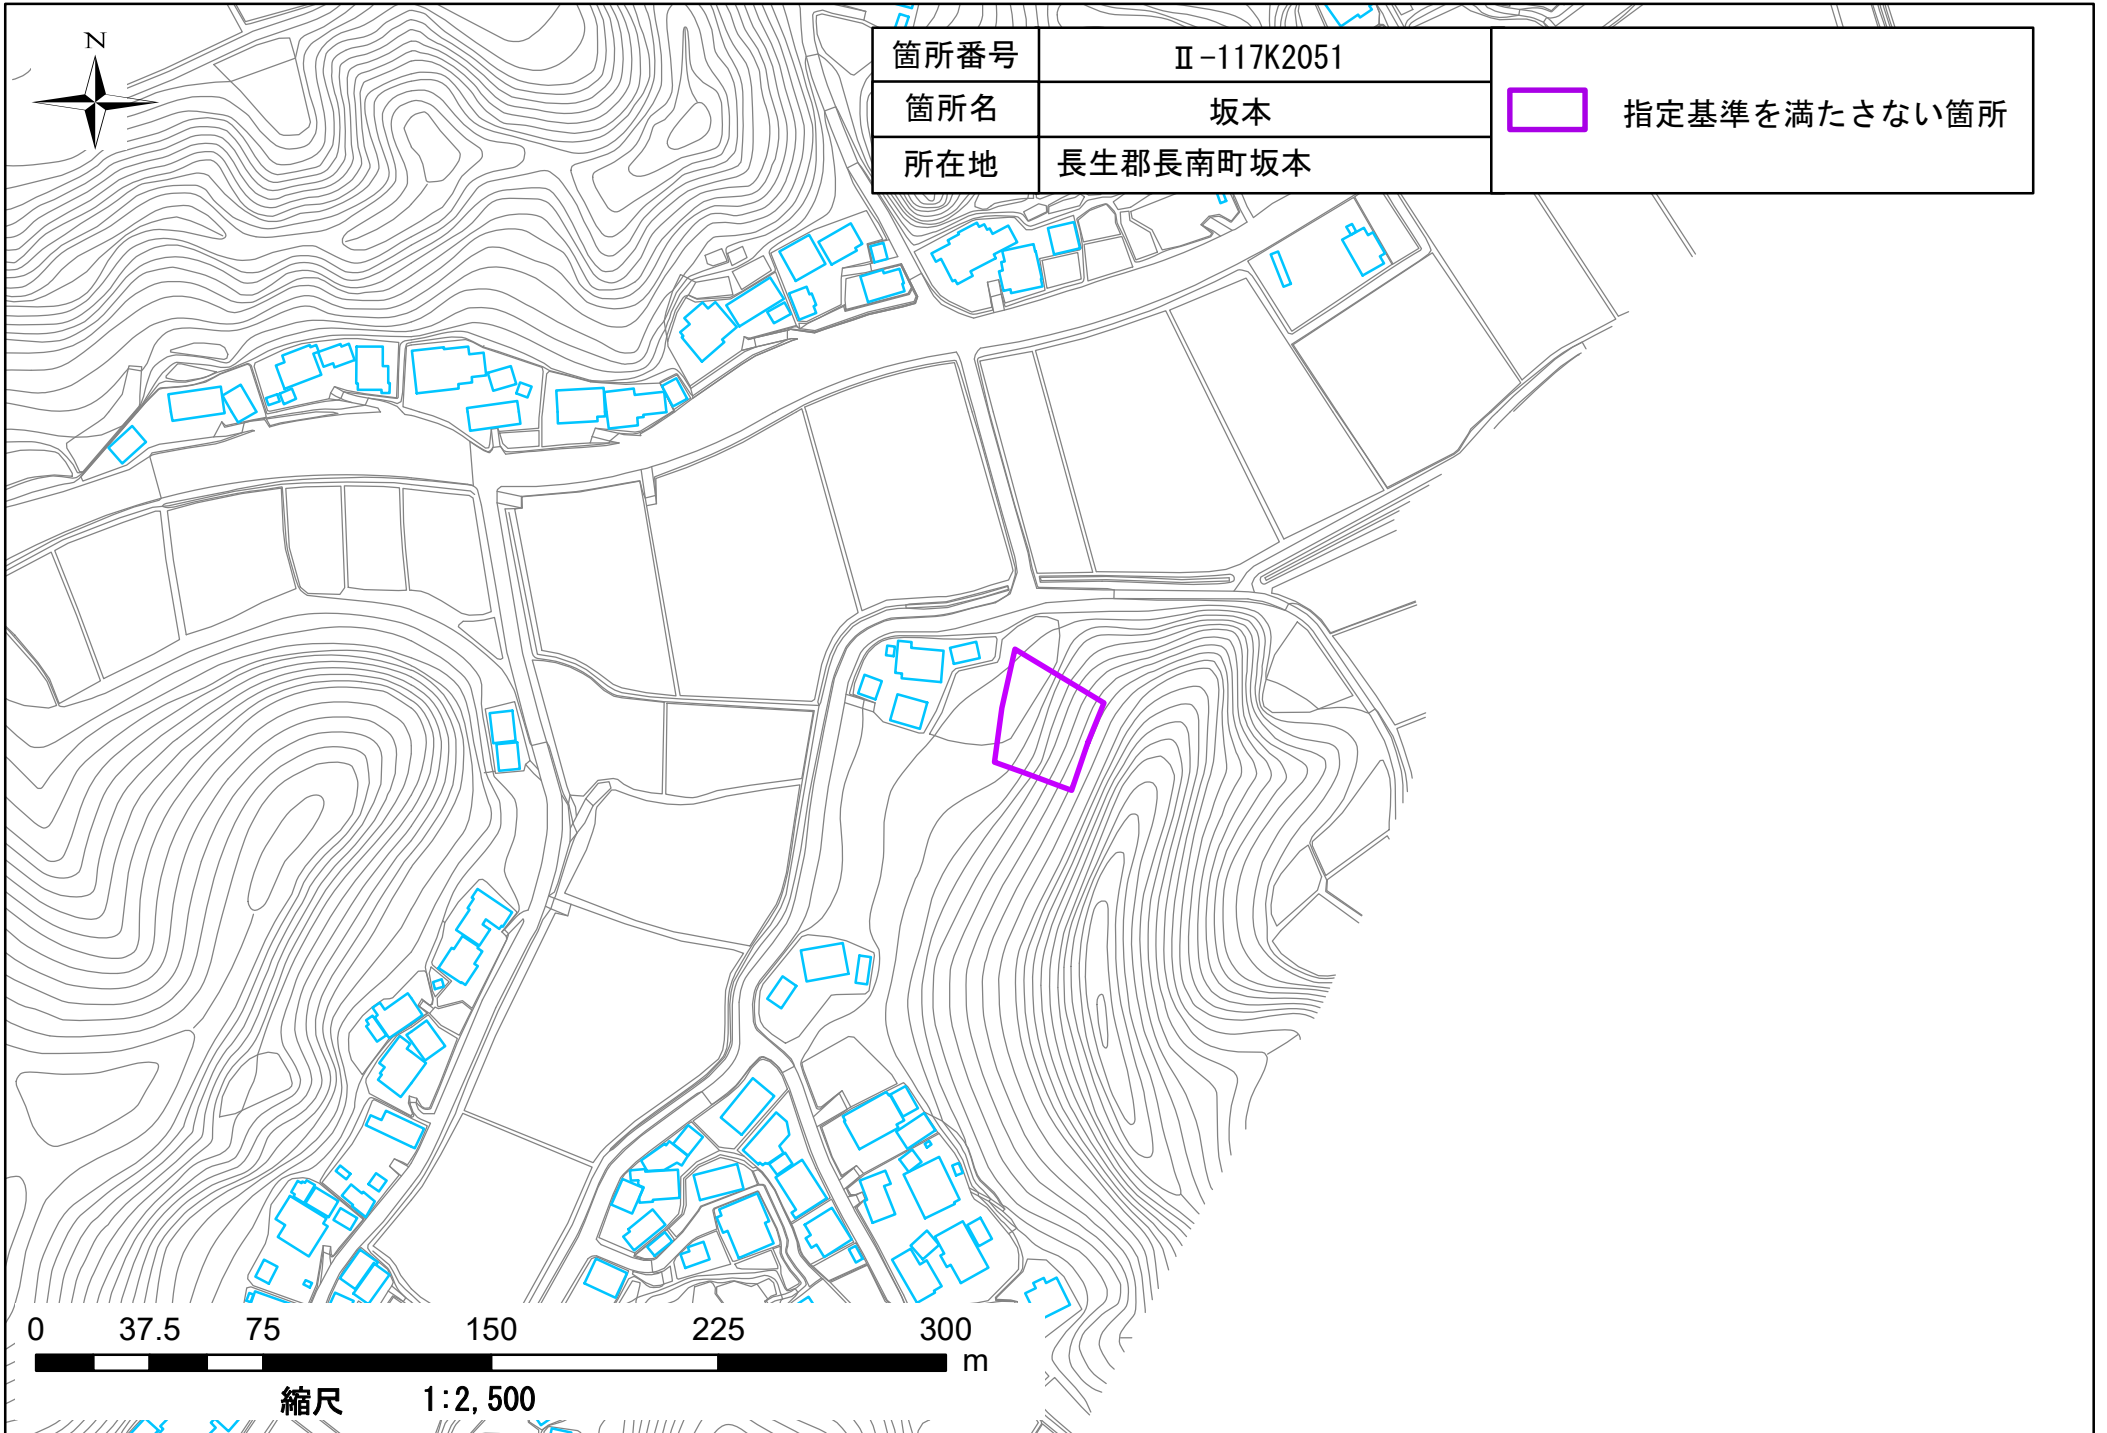

箇所番号	Ⅱ-117K2051	 指定基準を満たさない箇所
箇所名	坂本	
所在地	長生郡長南町坂本	

0 37.5 75 150 225 300 m

縮尺 1:2,500

箇所番号	Ⅱ-117K2051	 指定基準を満たさない箇所
箇所名	坂本	
所在地	長生郡長南町坂本	

0 37.5 75 150 225 300 m

縮尺 1:2,500