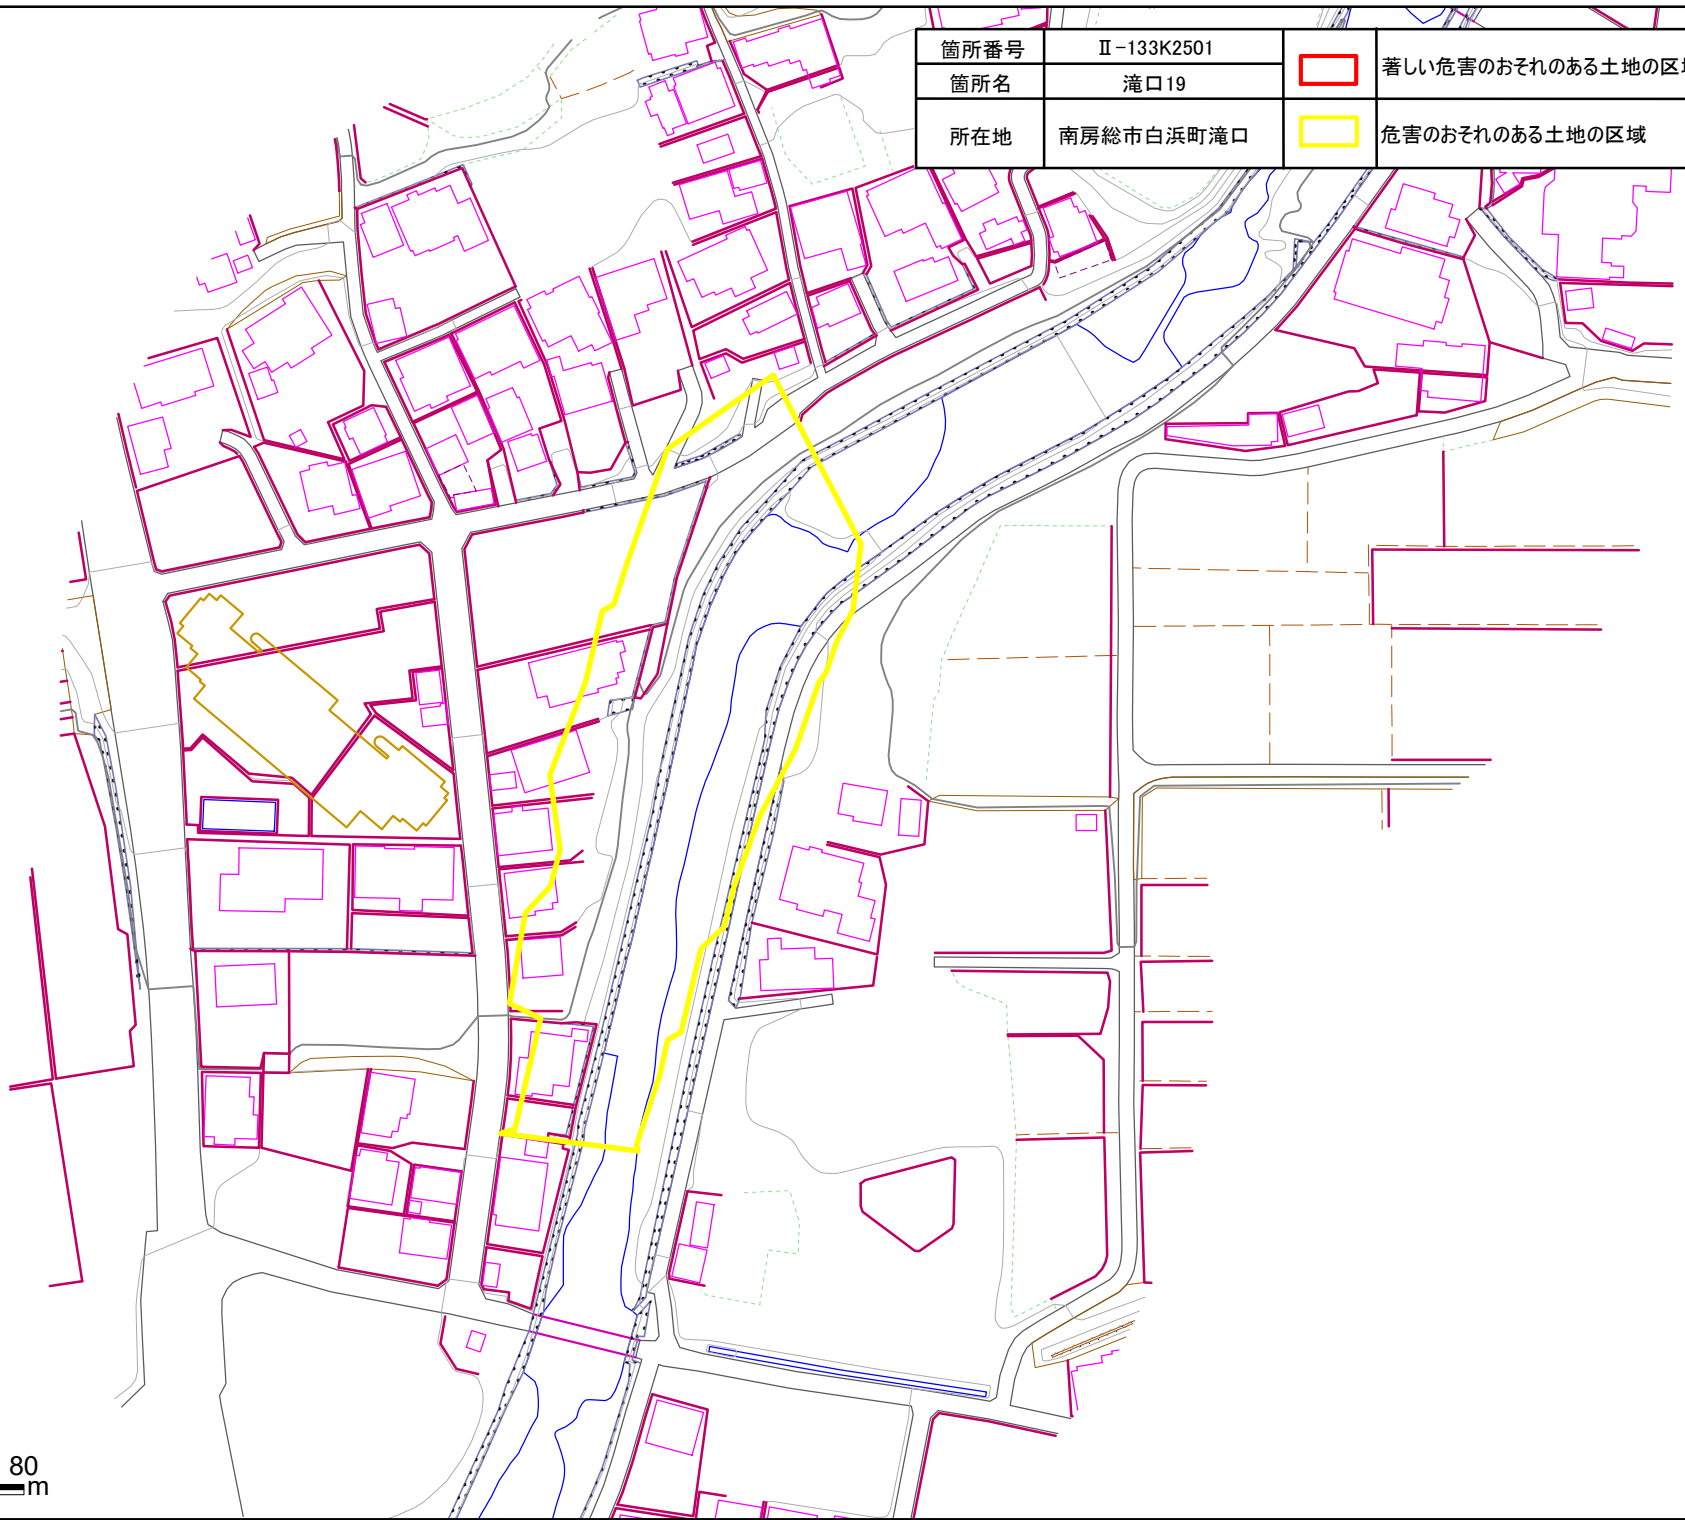

箇所番号	II-133K2501		著しい危害のおそれのある土地の区域
箇所名	滝口19		
所在地	南房総市白浜町滝口		危害のおそれのある土地の区域

土砂災害警戒区域・特別警戒区域図(急傾斜地の崩壊) 白浜町滝口地区