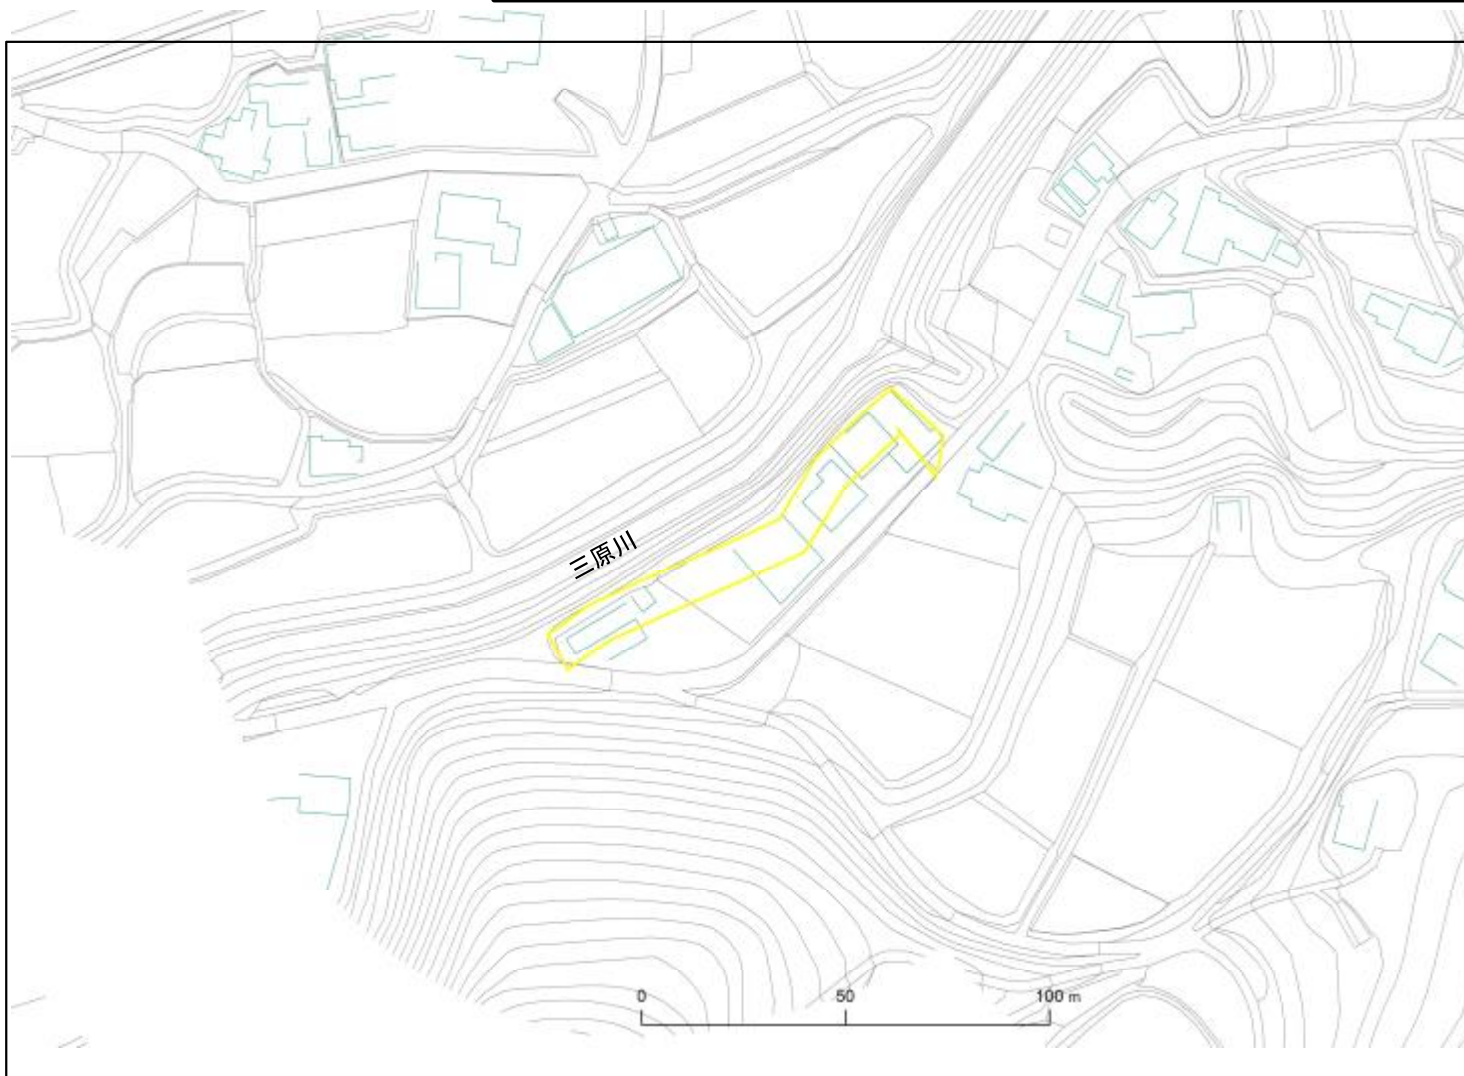

箇所番号	Ⅱ-133K2673		著しい危害のおそれのある土地の区域
箇所名	上三原15		危害のおそれのある土地の区域
所在地	南房総市和田町上三原		

# 土砂災害警戒区域・特別警戒区域図(急傾斜地の崩壊)

土砂災害警戒区域・特別警戒区域図	
図面凡例	
土砂災害特別警戒区域 (著しい危害のおそれのある土地の区域)	
土砂災害警戒区域 (危害のおそれのある土地の区域)	