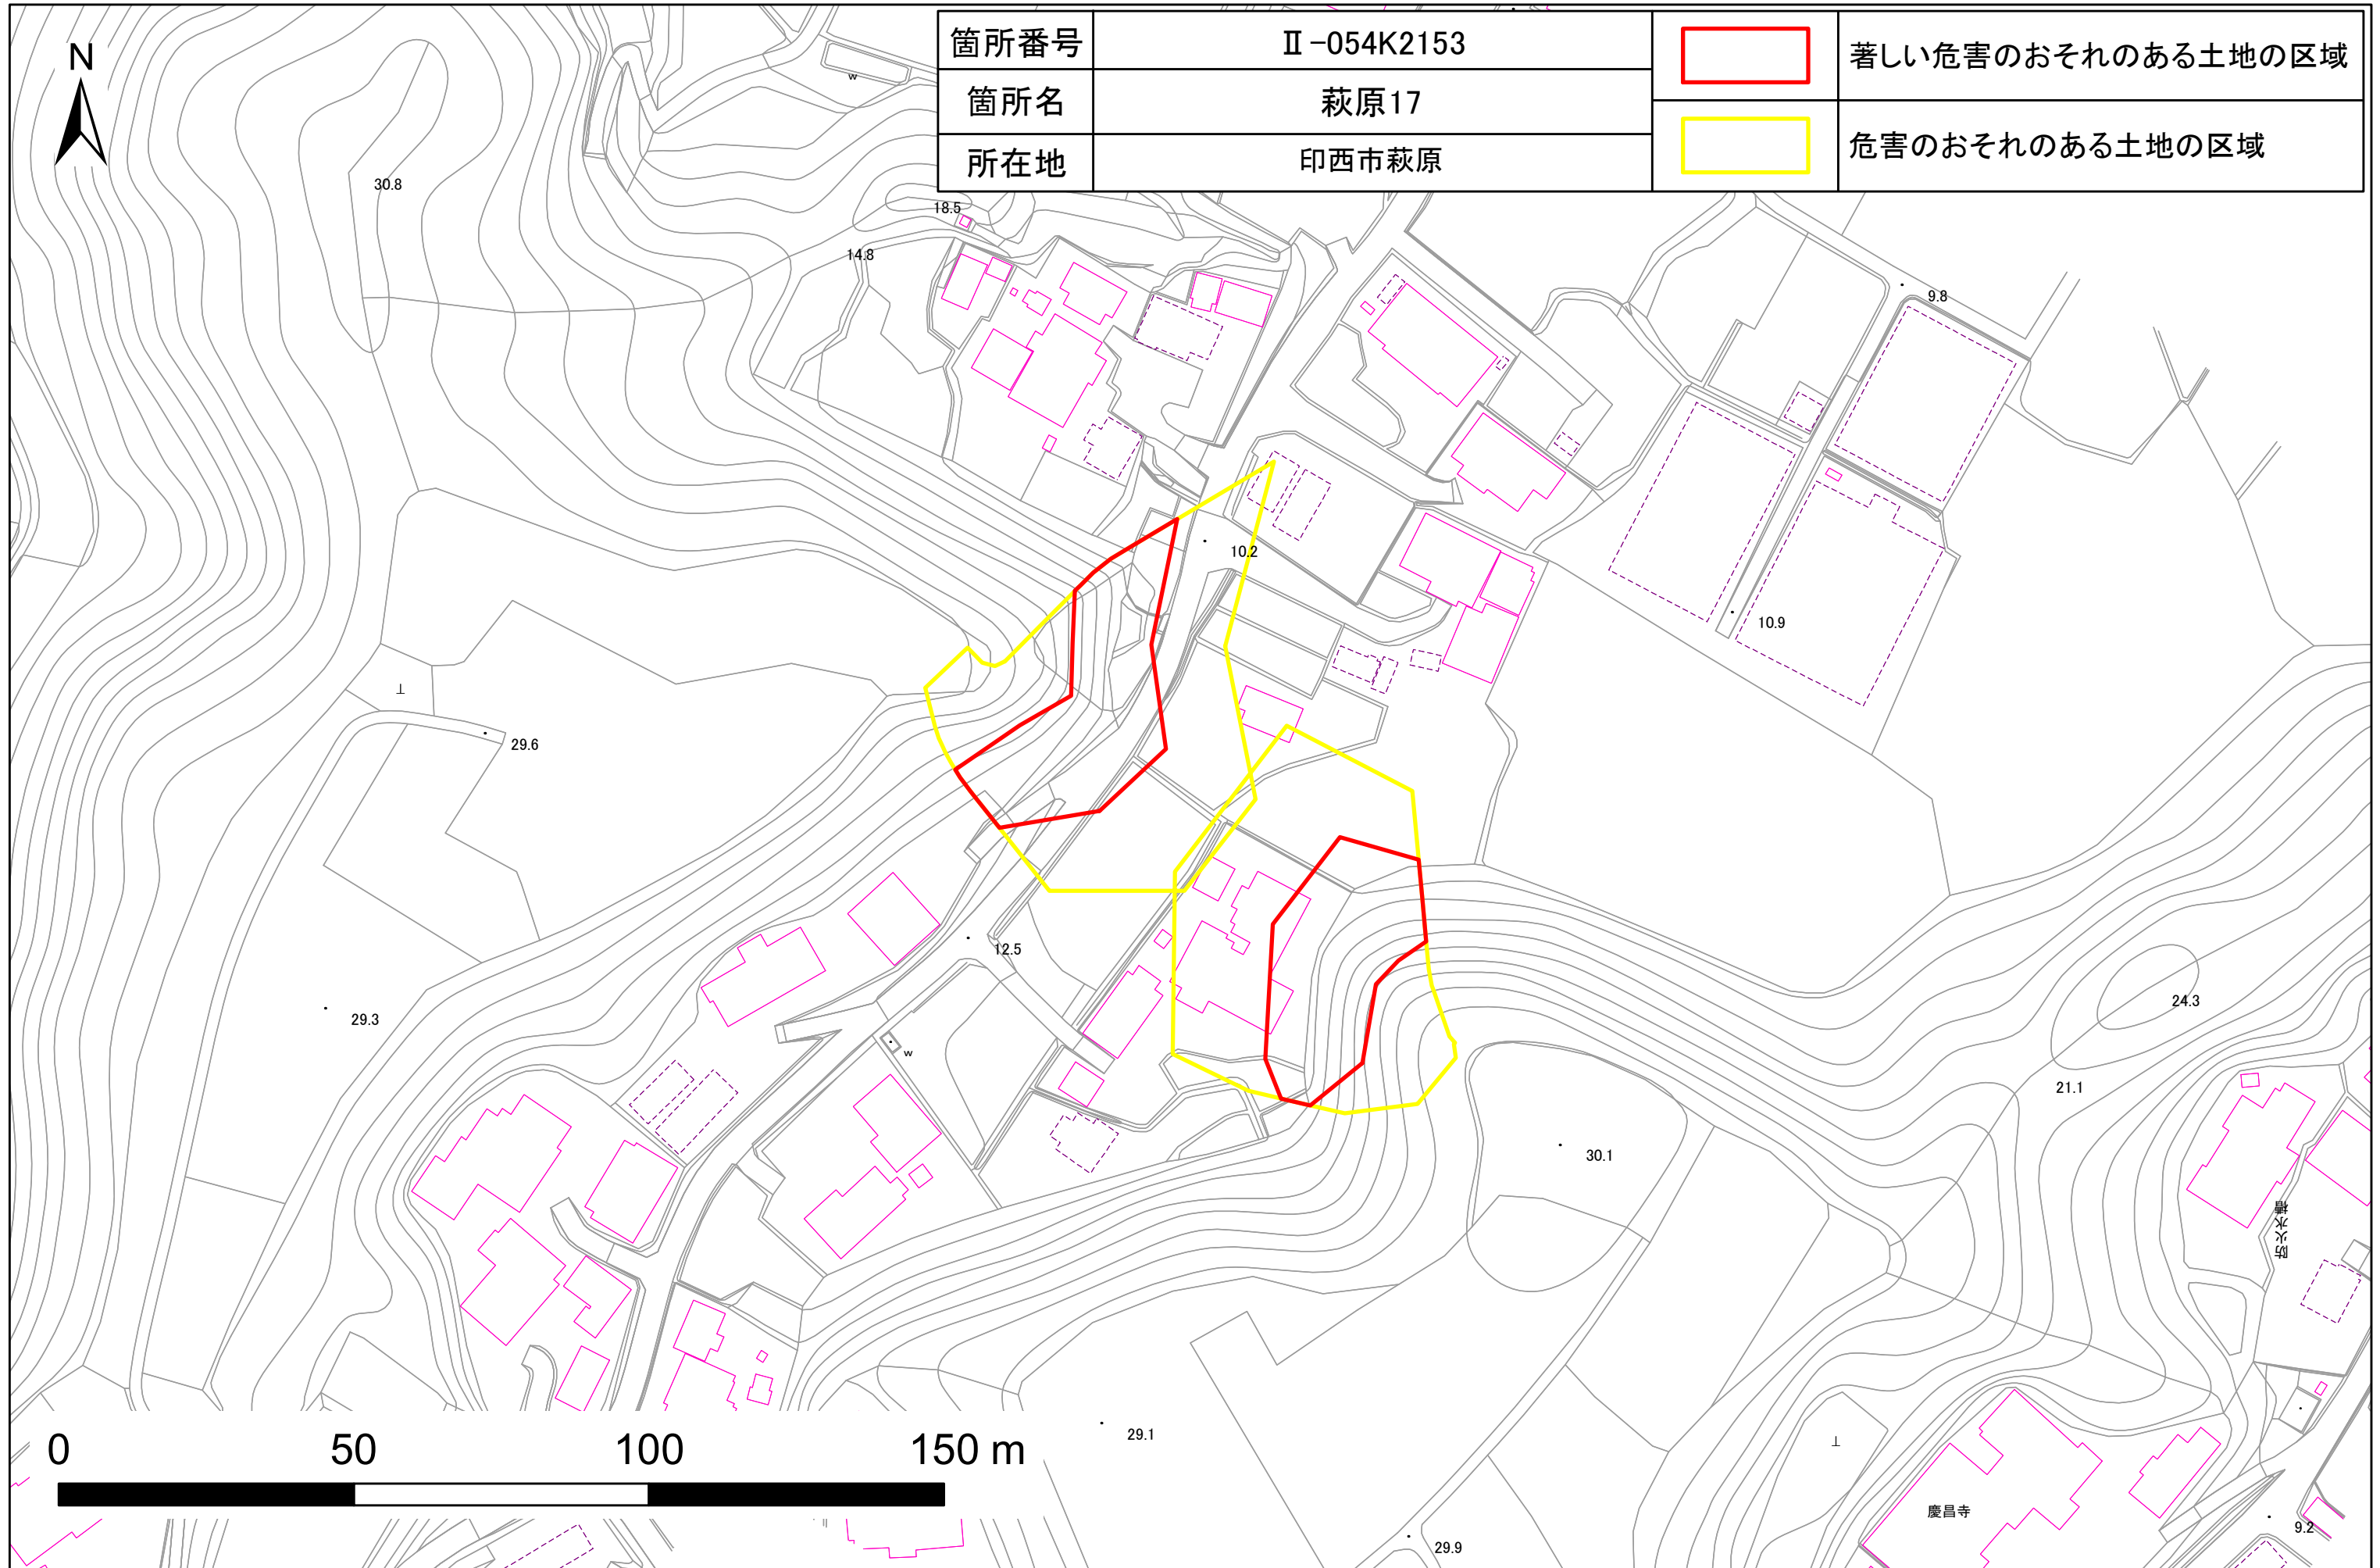

土砂災害警戒区域・特別警戒区域図(急傾斜地の崩壊)萩原地区

土砂災害警戒区域・特別警戒区域図(急傾斜地の崩壊)萩原地区