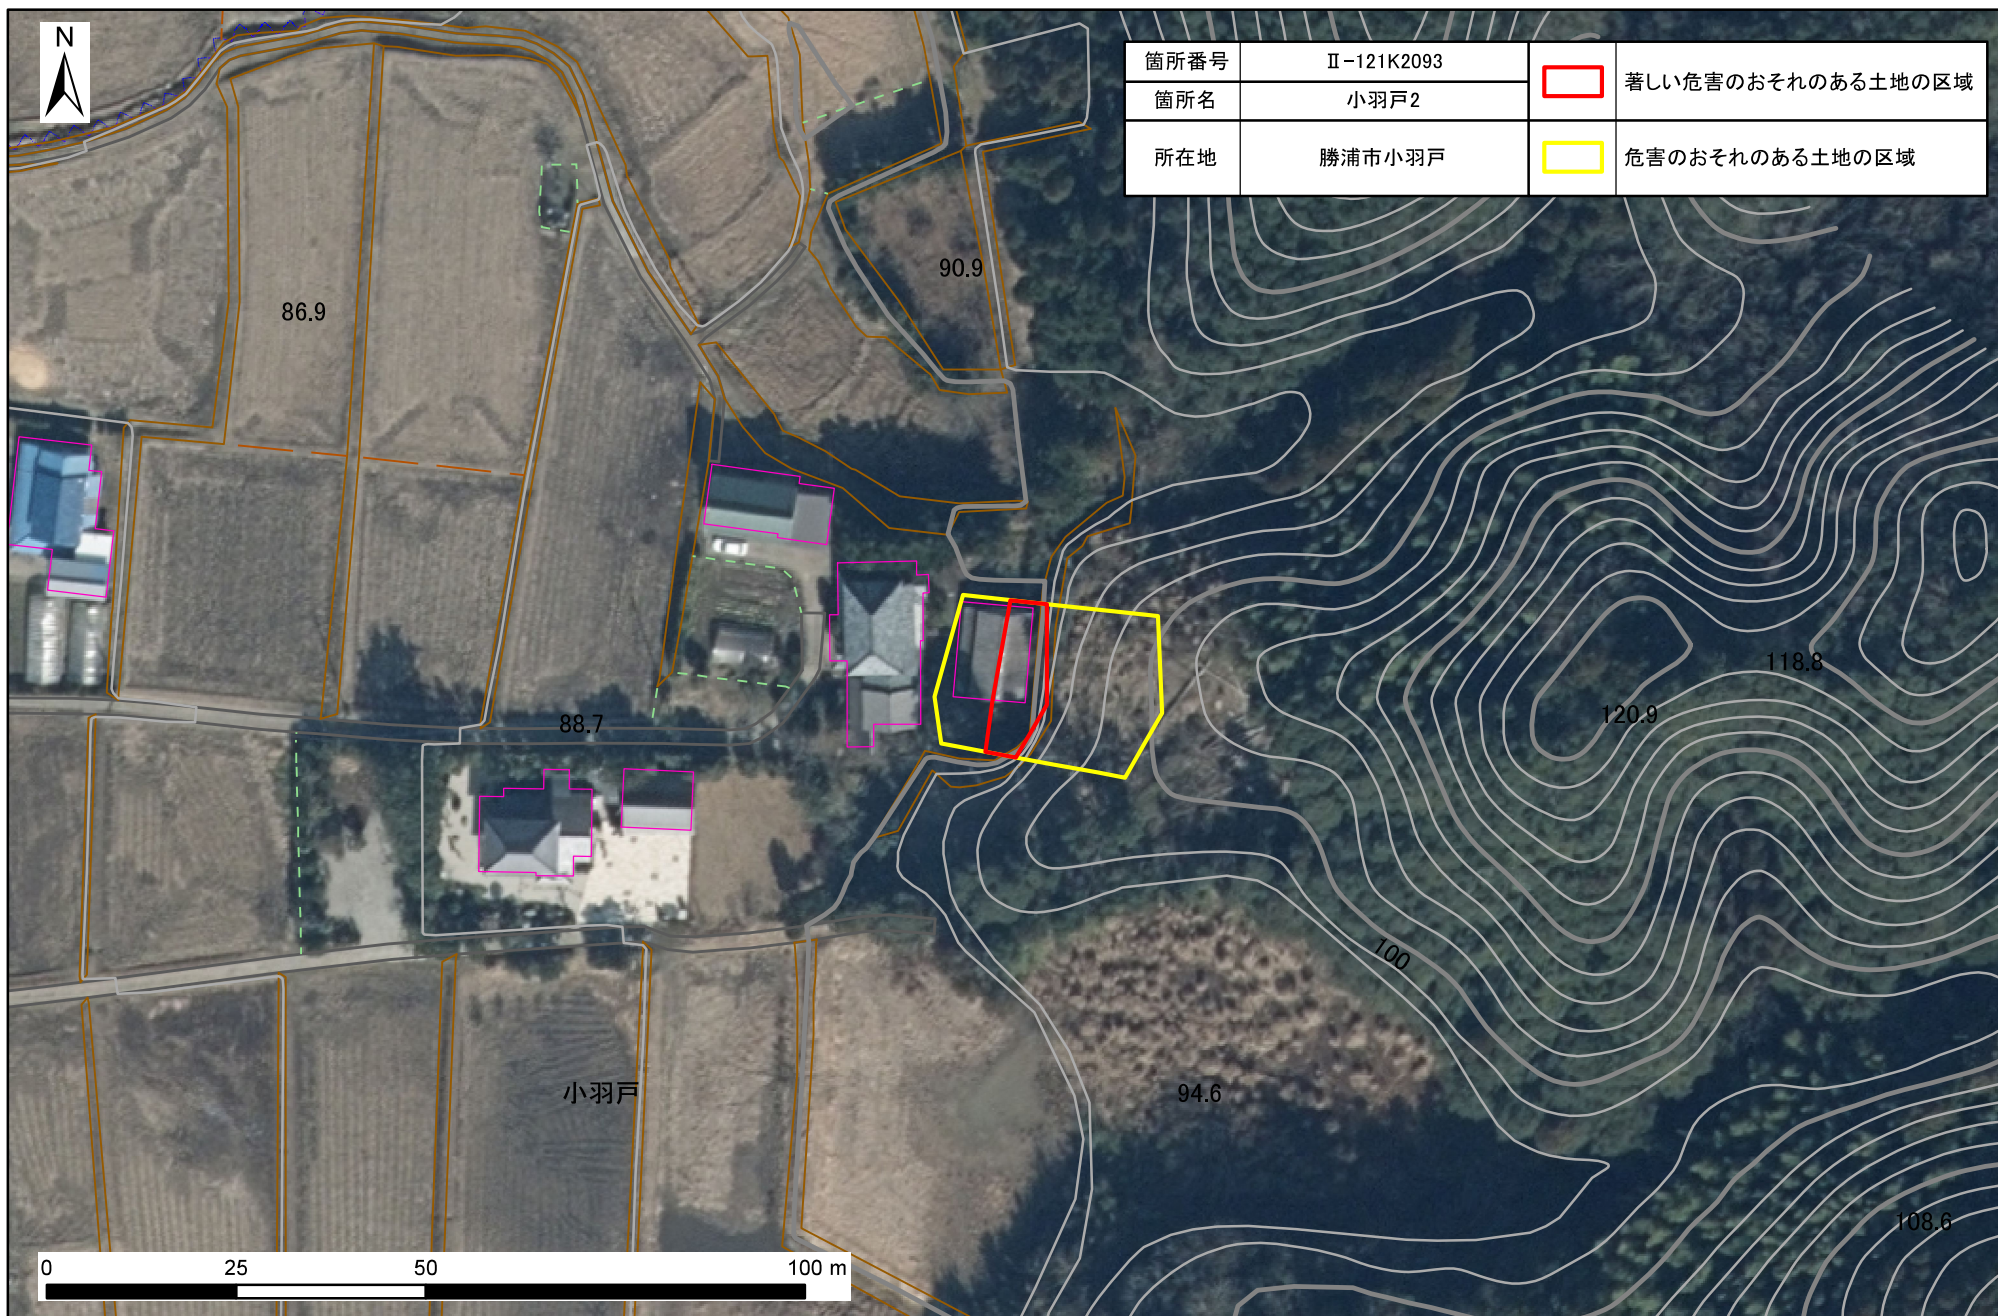

土砂災害警戒区域・特別警戒区域図(急傾斜地の崩壊) 小羽戸地区

土砂災害警戒区域・特別警戒区域図(急傾斜地の崩壊) 小羽戸地区