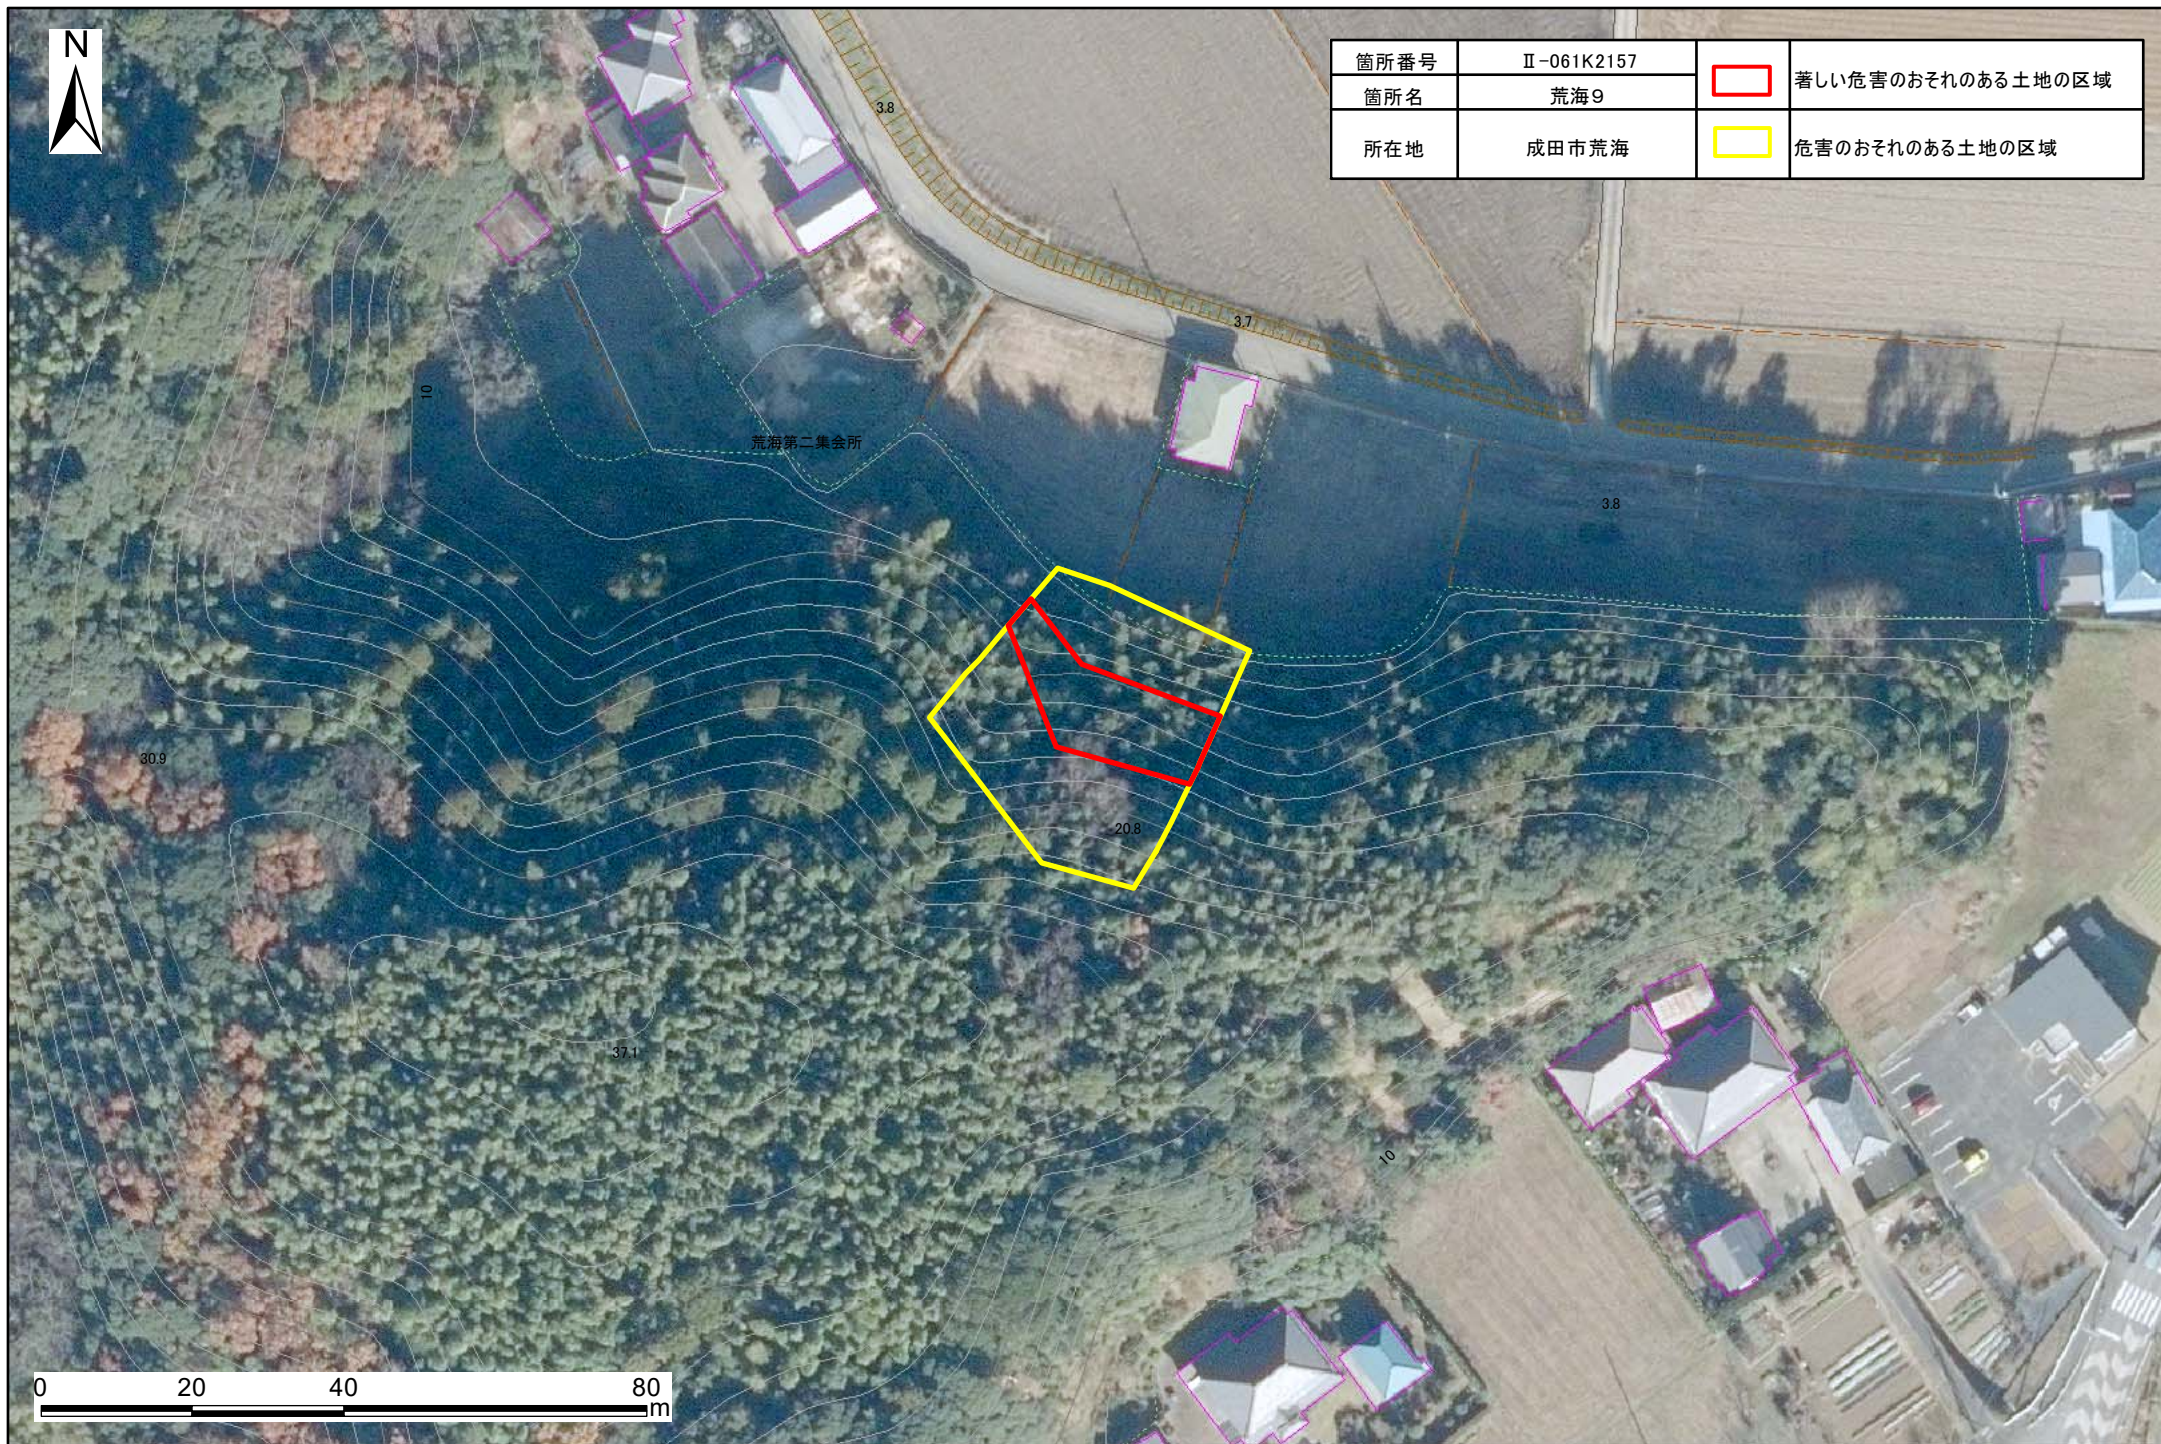

土砂災害警戒区域・特別警戒区域図(急傾斜地の崩壊) 荒海地区

箇所番号	Ⅱ-061K2157		著しい危害のおそれのある土地の区域
箇所名	荒海9		
所在地	成田市荒海		危害のおそれのある土地の区域

箇所番号	II-061K2157		著しい危害のおそれのある土地の区域
箇所名	荒海9		
所在地	成田市荒海		危害のおそれのある土地の区域