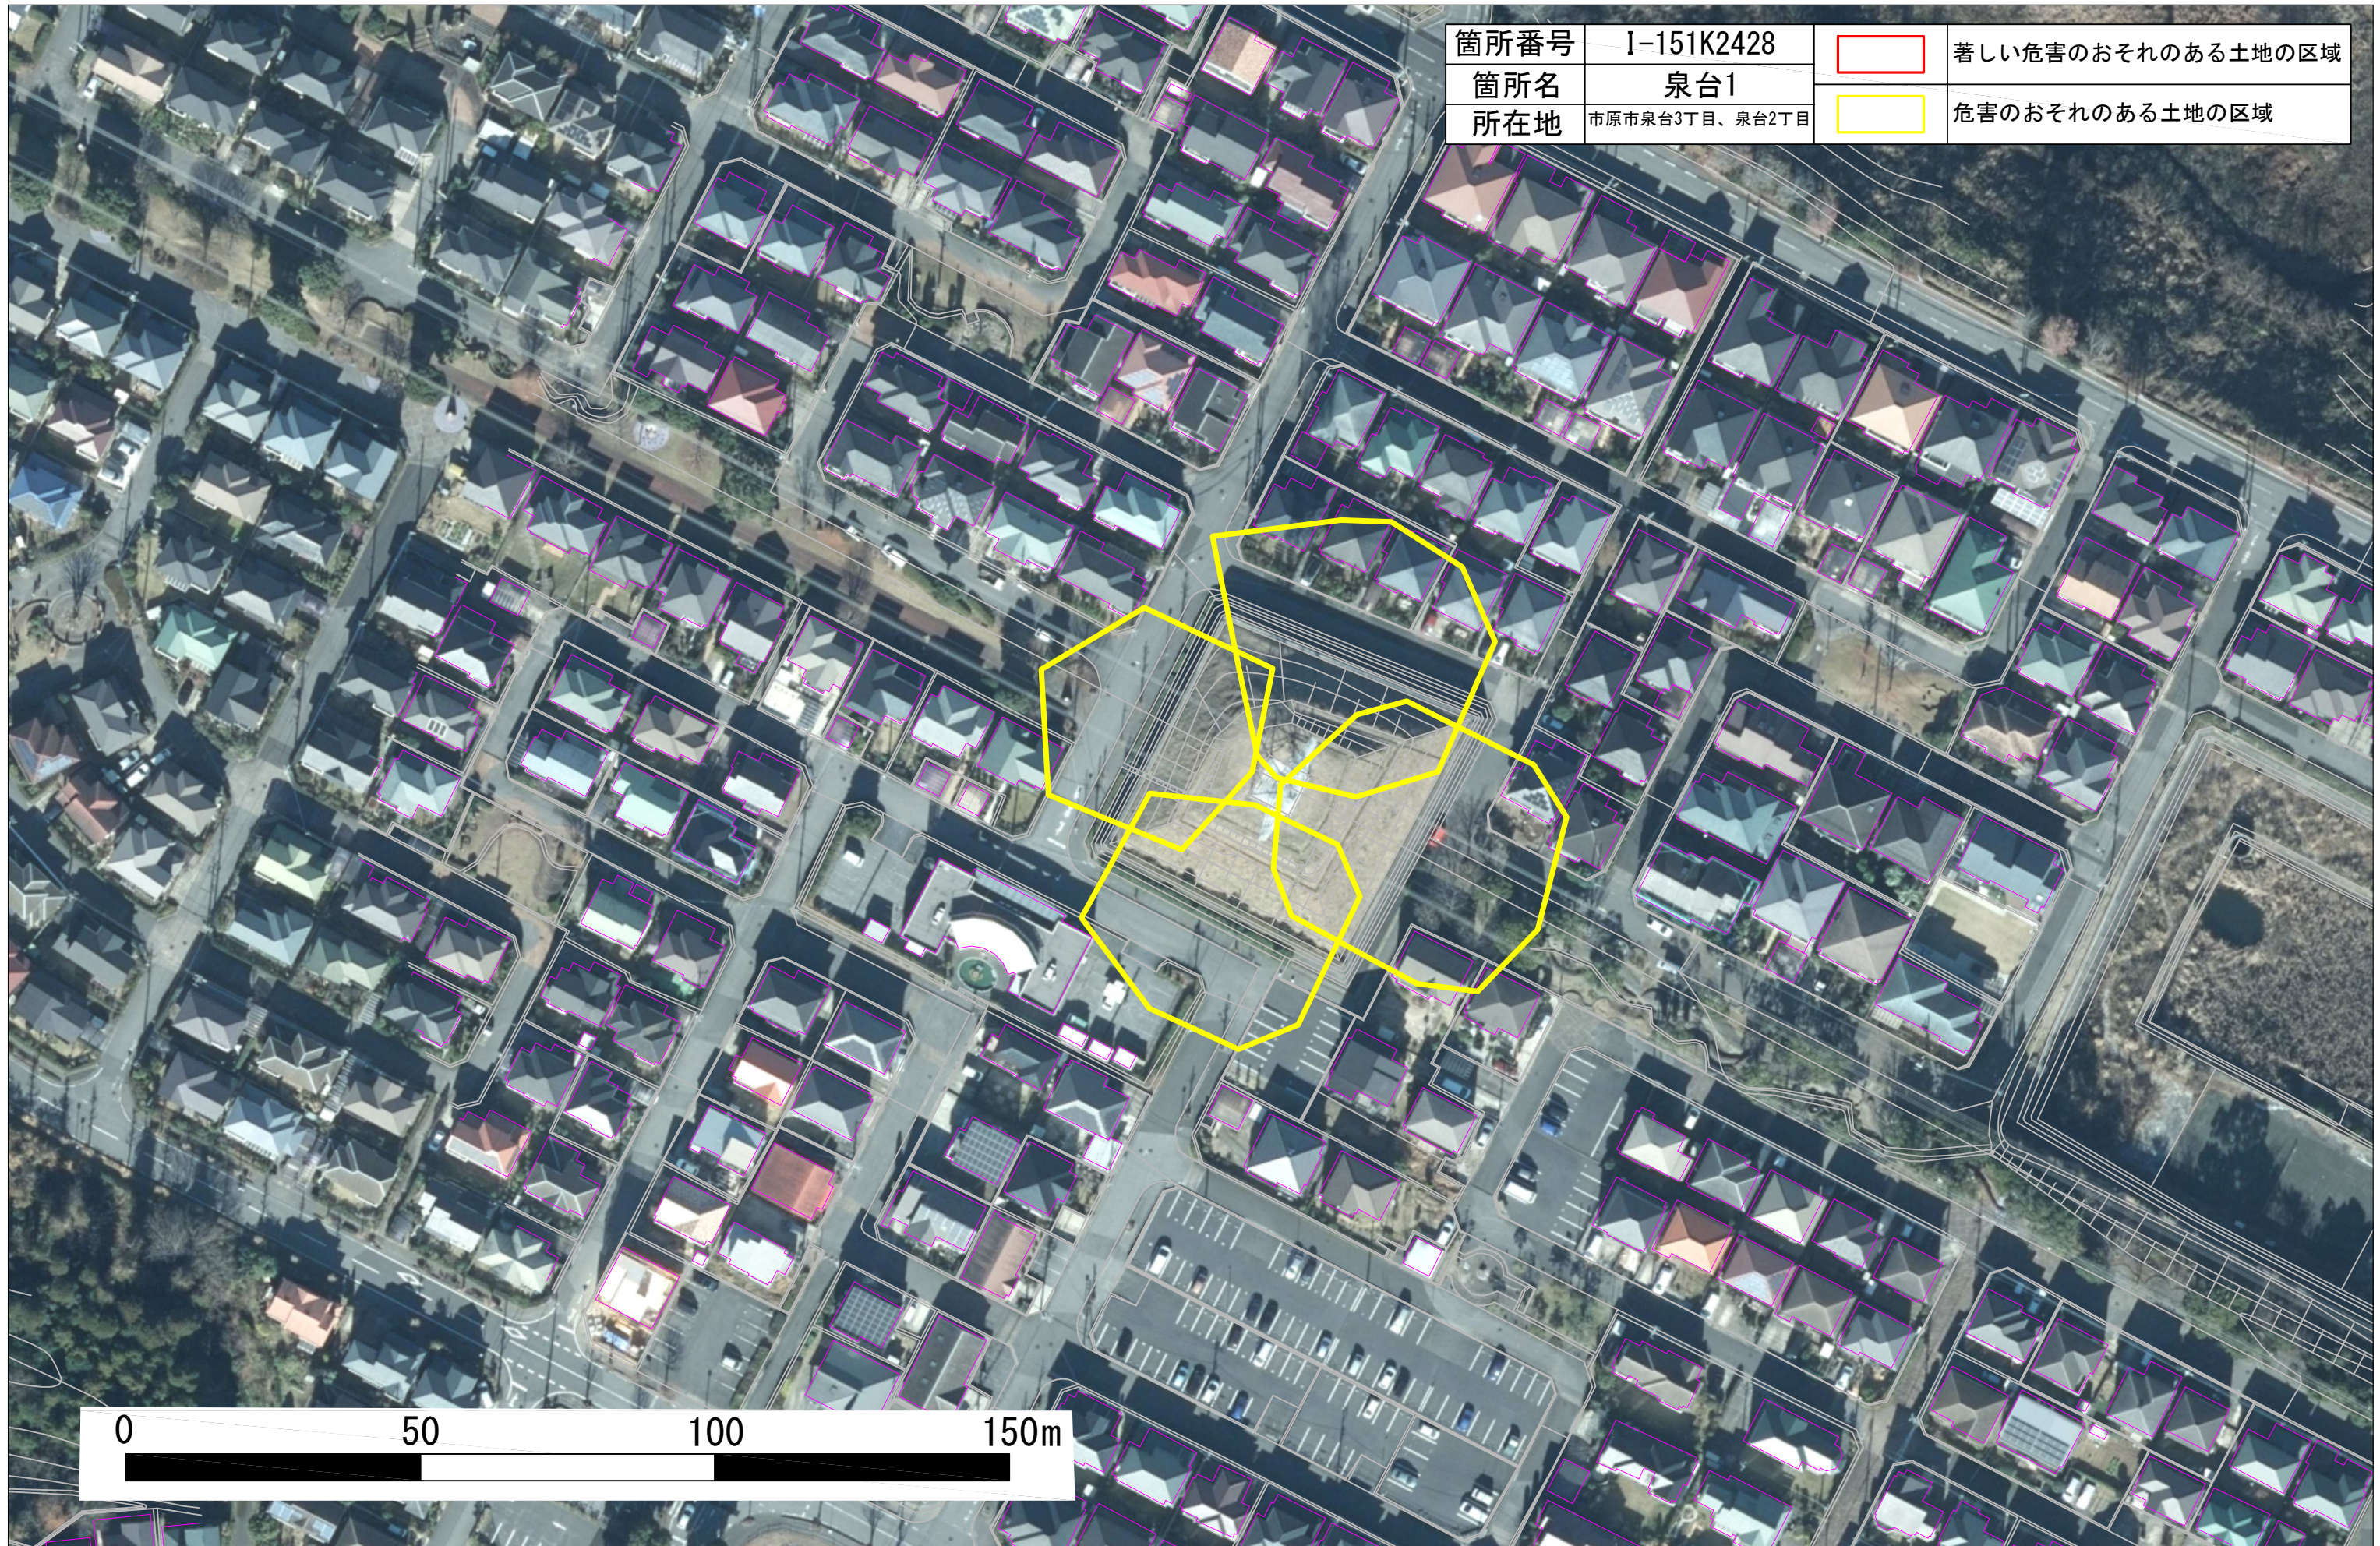

土砂災害警戒区域・特別警戒区域図（急傾斜地の崩壊）

箇所番号	I-151K2428		著しい危害のおそれのある土地の区域
箇所名	泉台1		危害のおそれのある土地の区域
所在地	市原市泉台3丁目、泉台2丁目		