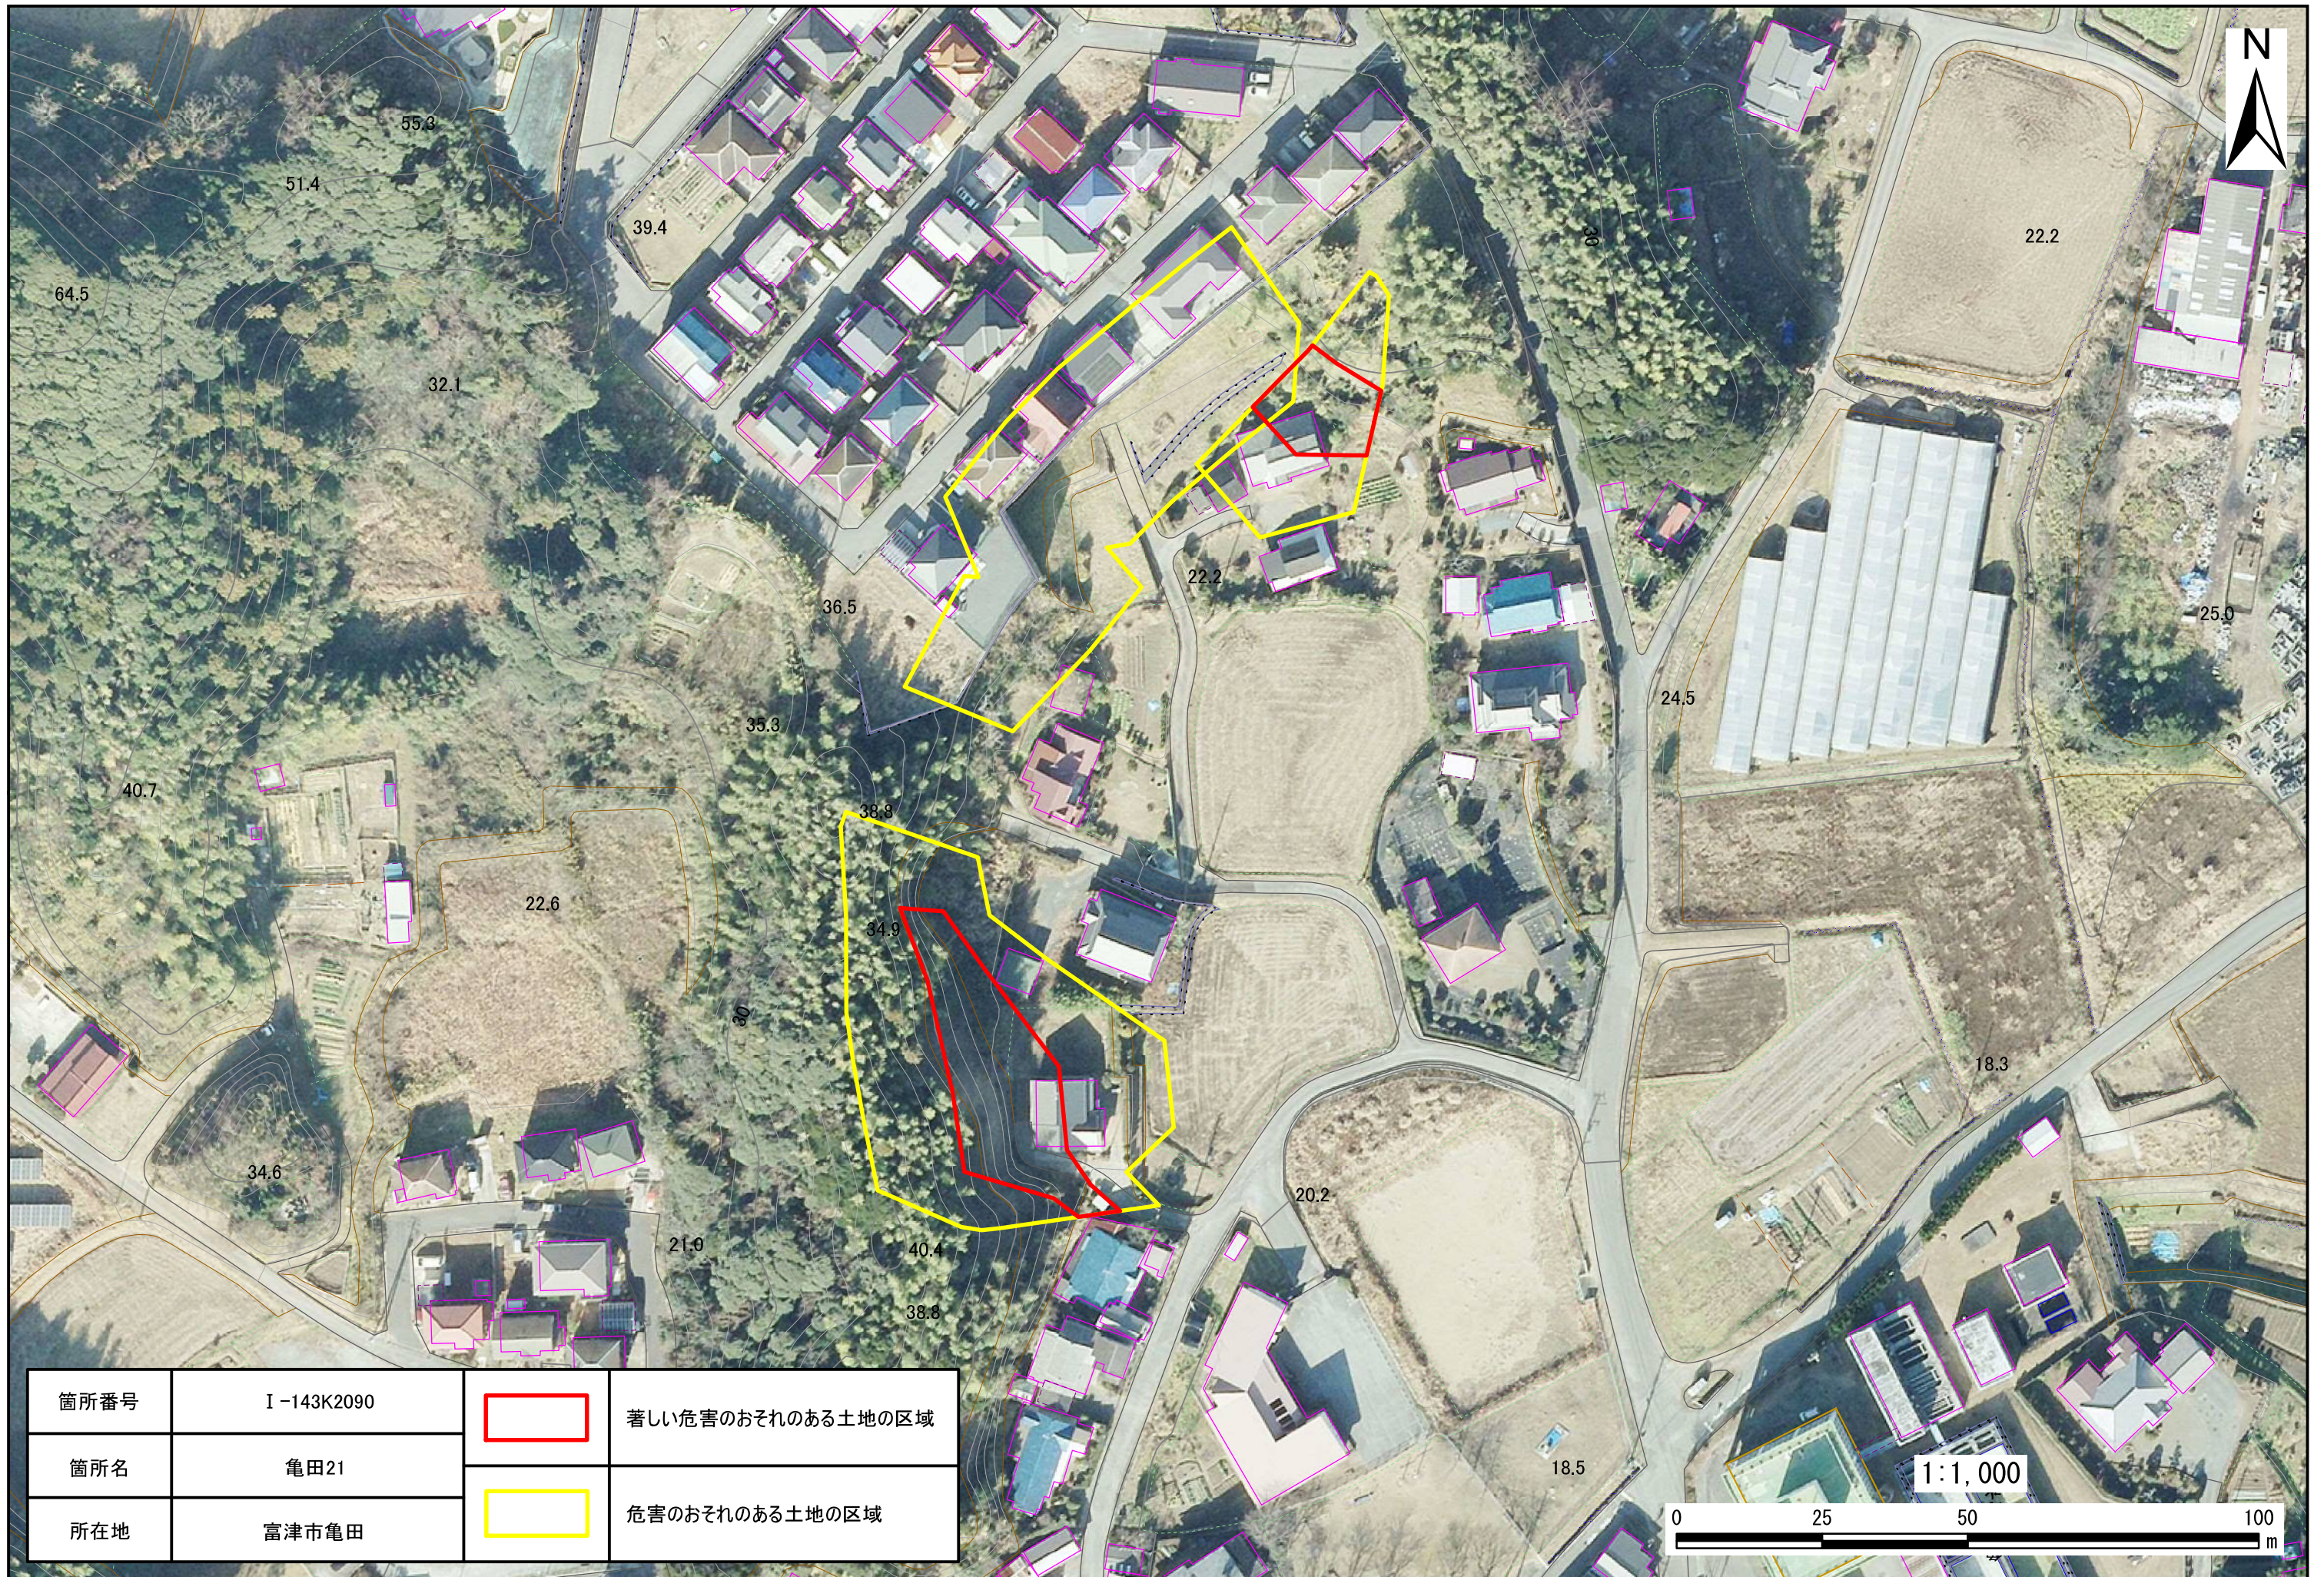

箇所番号	I-143K2090		著しい危害のおそれのある土地の区域
箇所名	亀田21		危害のおそれのある土地の区域
所在地	富津市亀田		

箇所番号	I-143K2090		著しい危害のおそれのある土地の区域
箇所名	亀田21		危害のおそれのある土地の区域
所在地	富津市亀田		

1:1,000