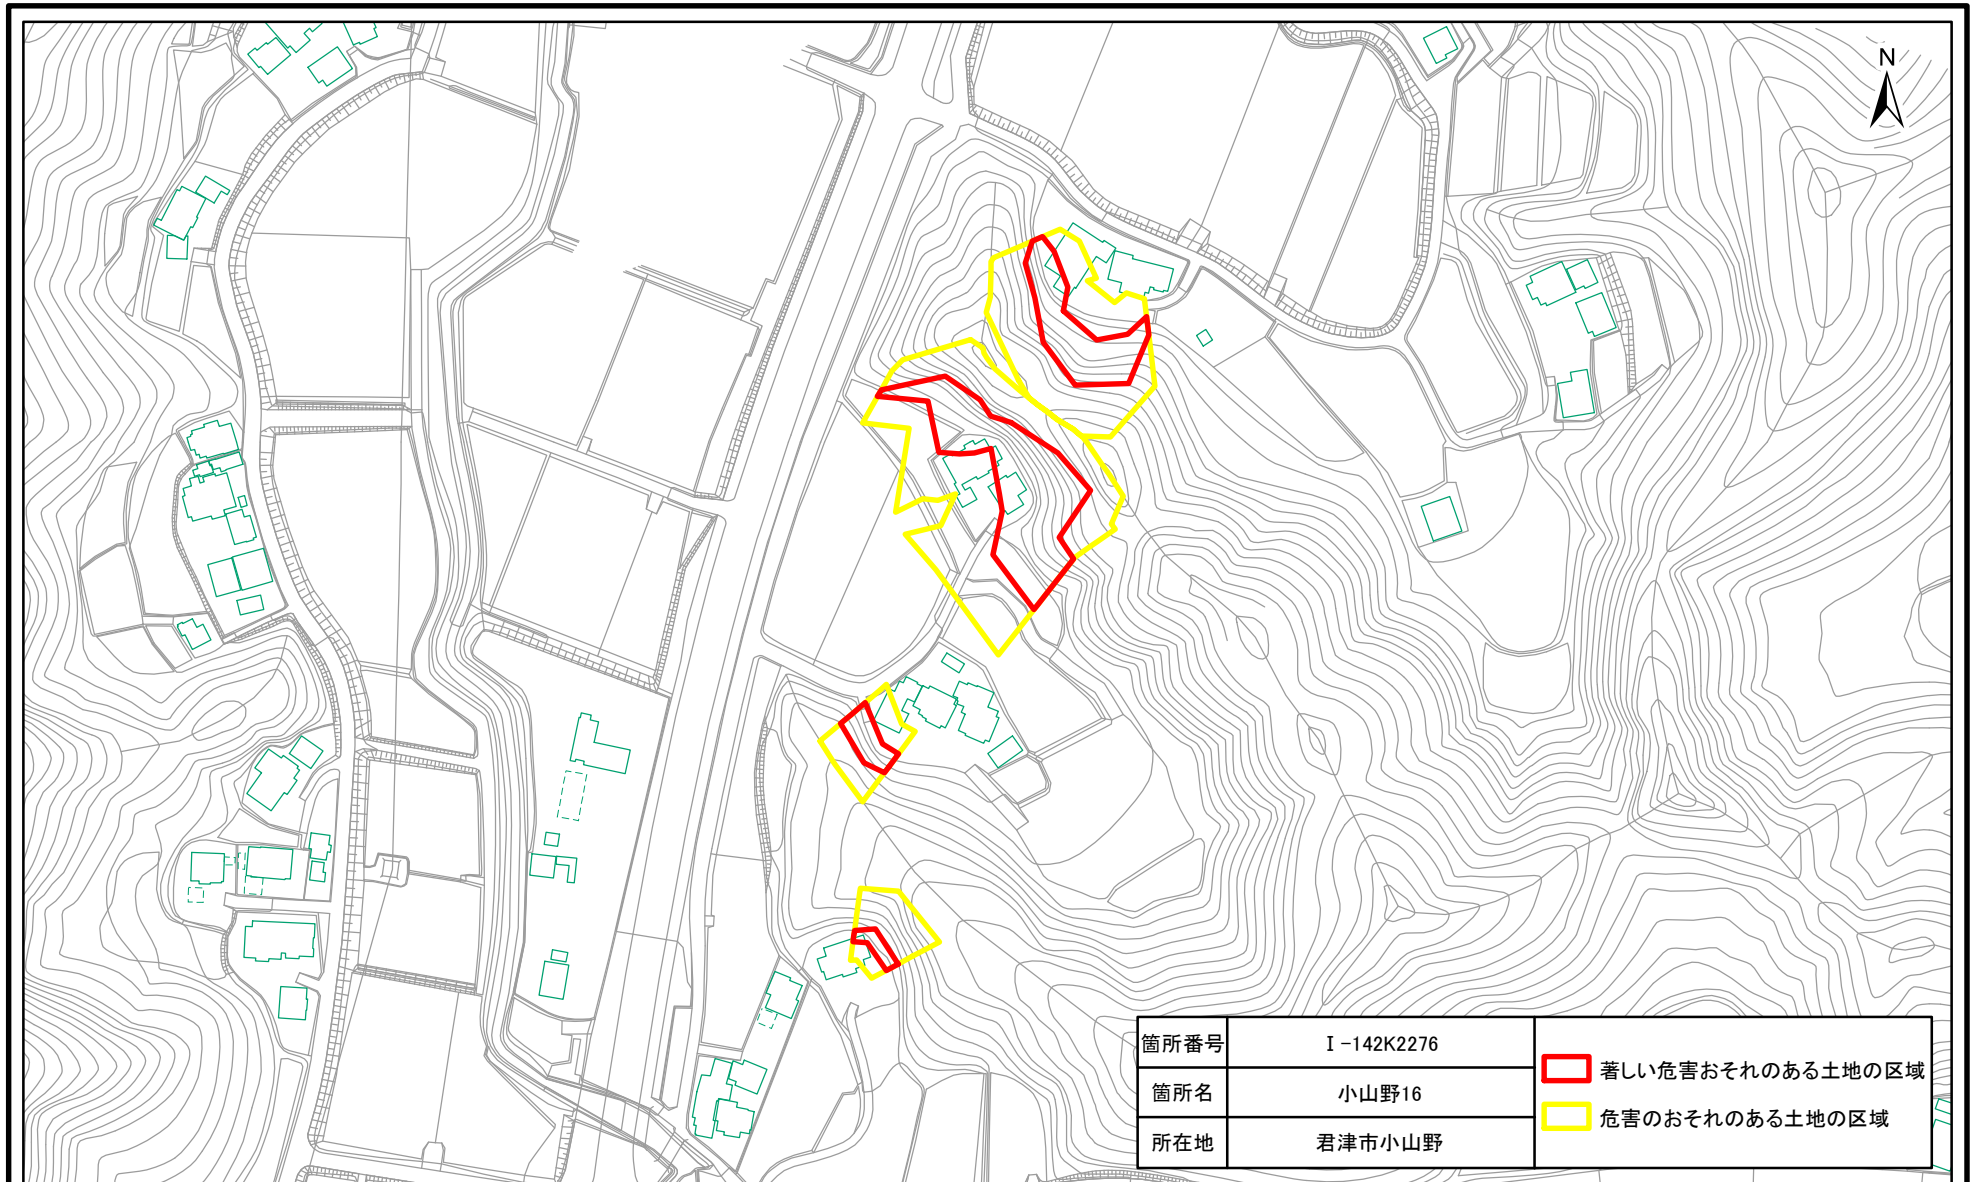

# 土砂災害警戒区域・特別警戒区域(急傾斜地の崩壊)小山野

1:2,500  
0 25 50 100  
m

# 土砂災害警戒区域・特別警戒区域(急傾斜地の崩壊)小山野