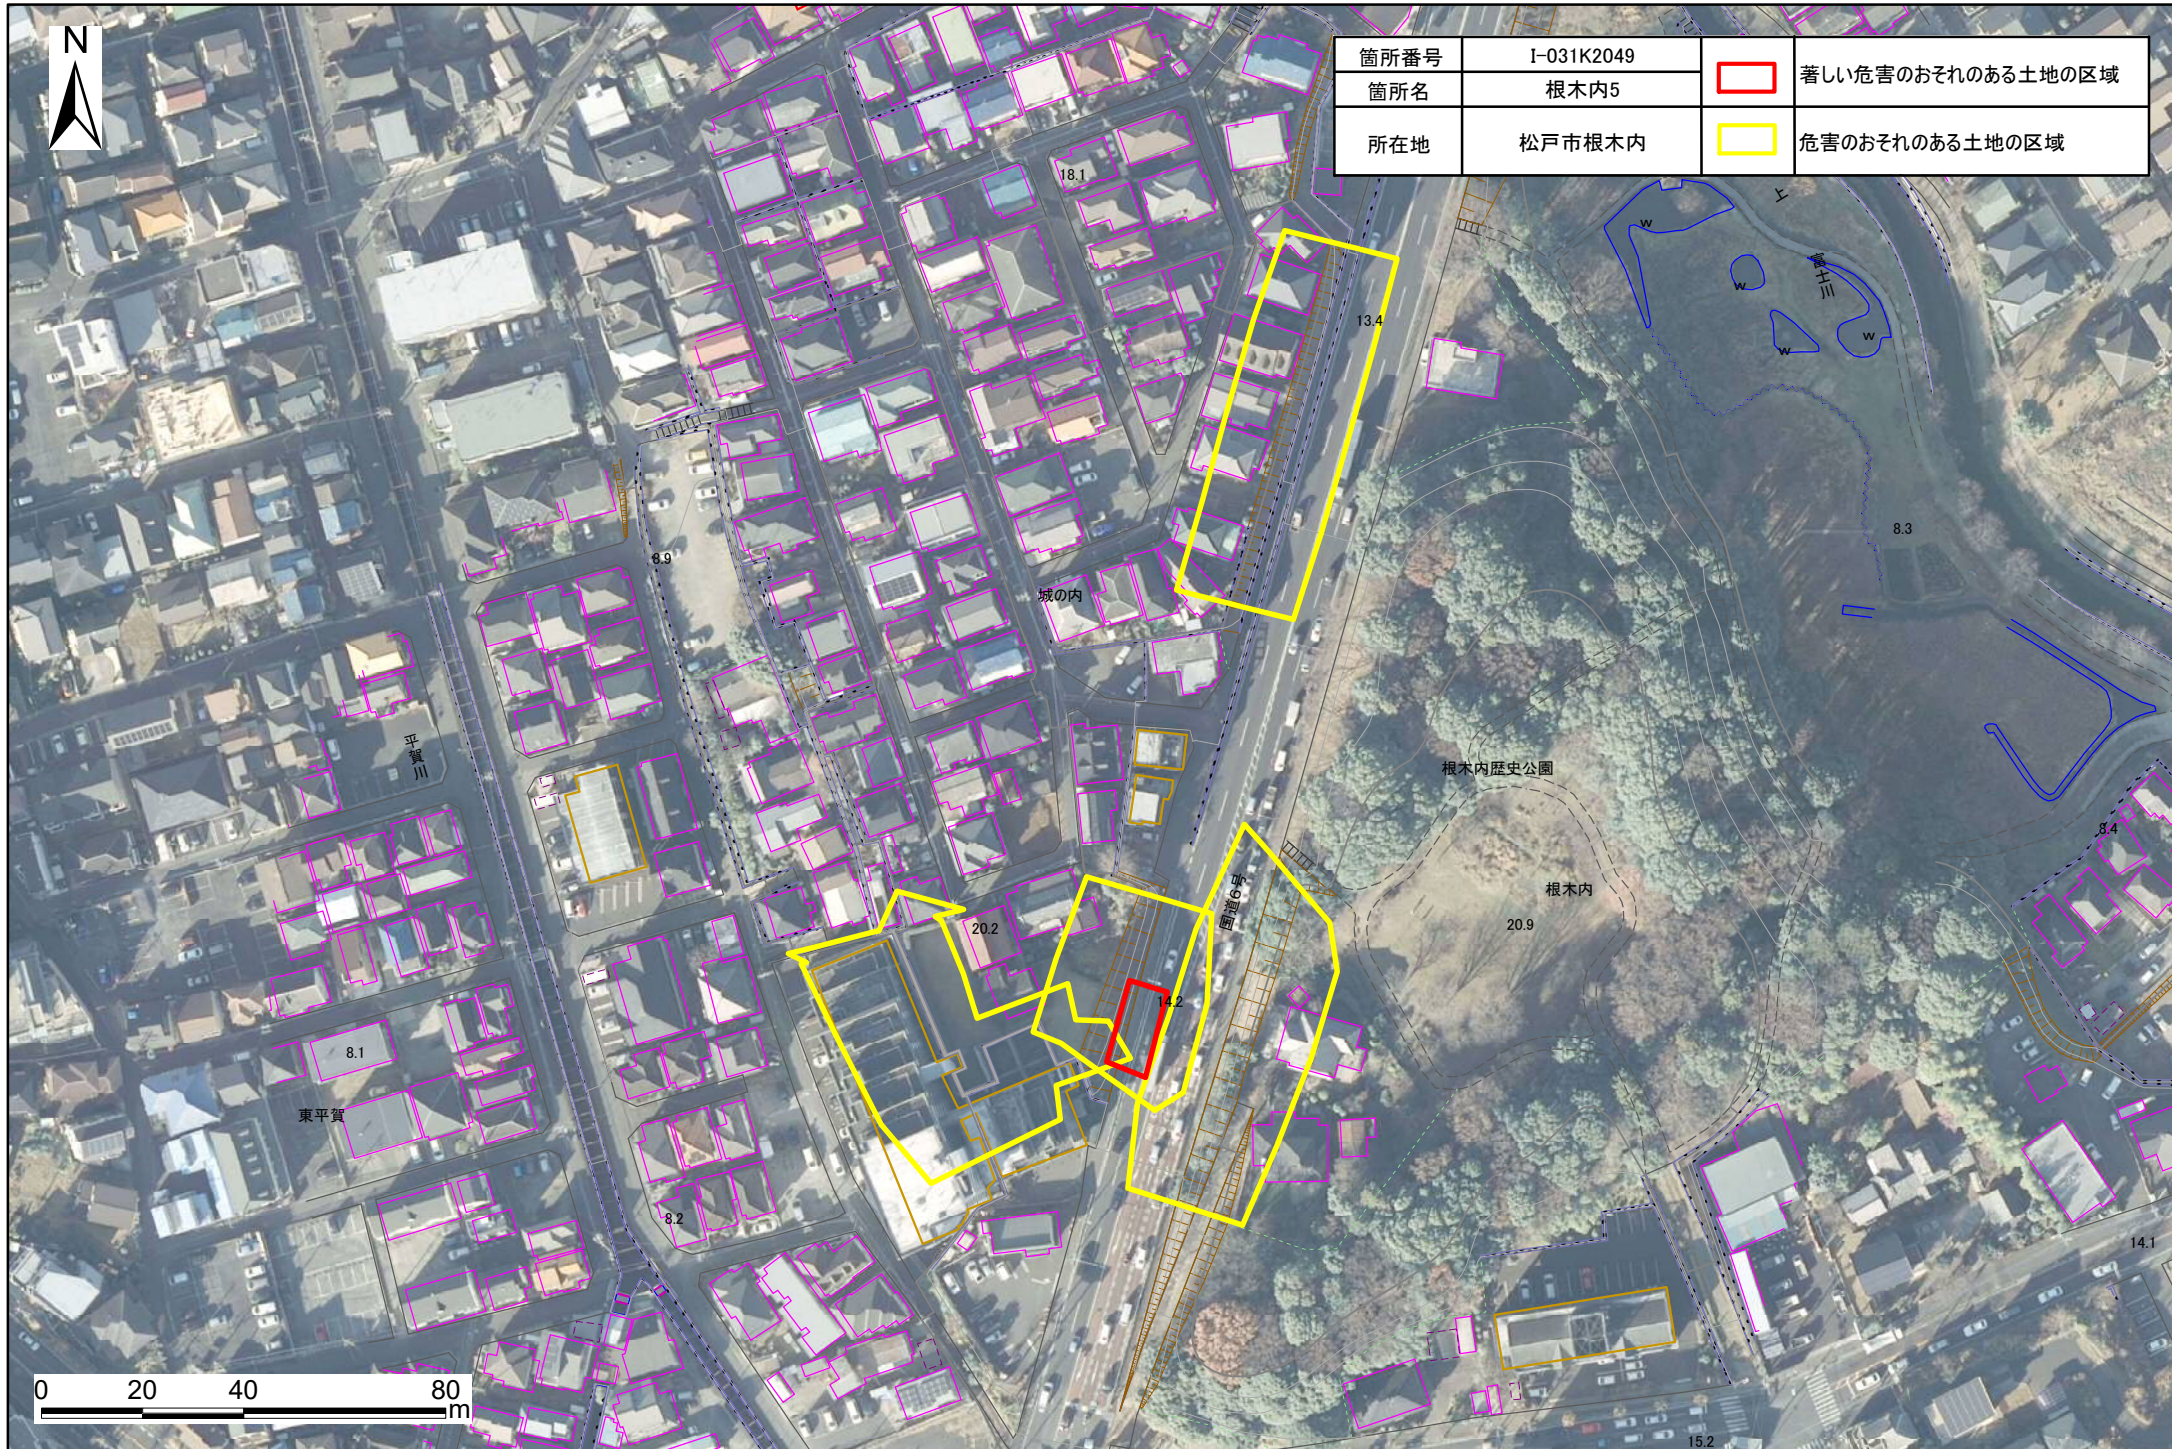

土砂災害警戒区域・特別警戒区域図(急傾斜地の崩壊) 根木内地区

箇所番号	I-031K2049		著しい危害のおそれのある土地の区域
箇所名	根木内5		
所在地	松戸市根木内		危害のおそれのある土地の区域

箇所番号	I-031K2049		著しい危害のおそれのある土地の区域
箇所名	根木内5		
所在地	松戸市根木内		危害のおそれのある土地の区域