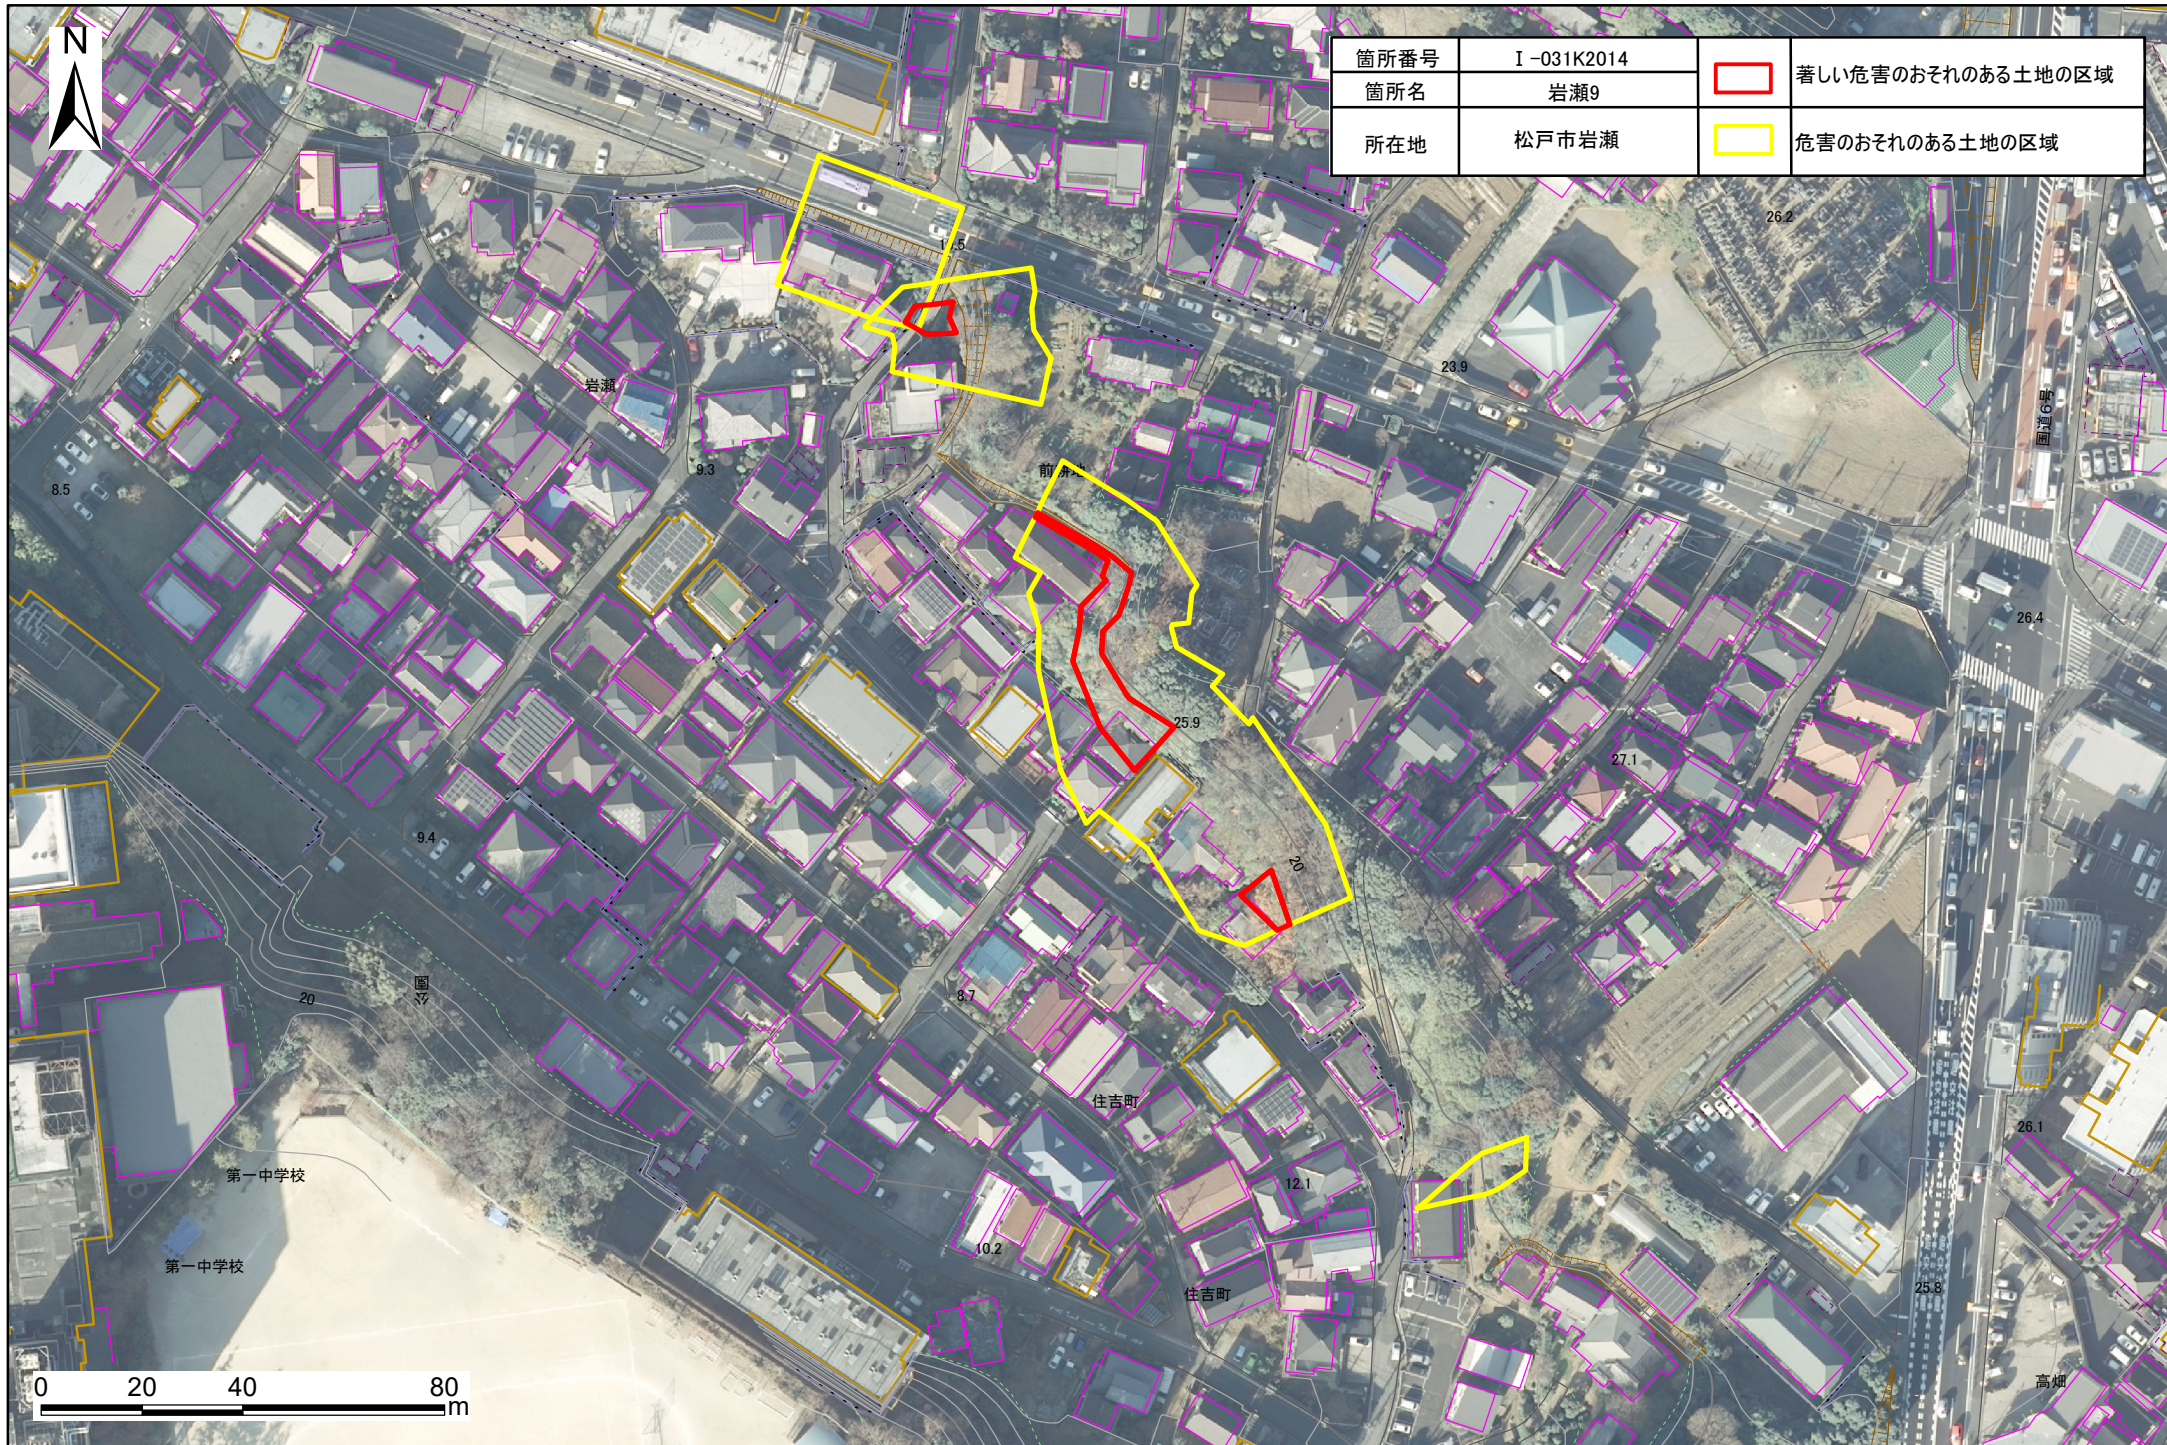

土砂災害警戒区域・特別警戒区域図(急傾斜地の崩壊) 岩瀬地区

箇所番号	I-031K2014		著しい危害のおそれのある土地の区域
箇所名	岩瀬9		危害のおそれのある土地の区域
所在地	松戸市岩瀬		