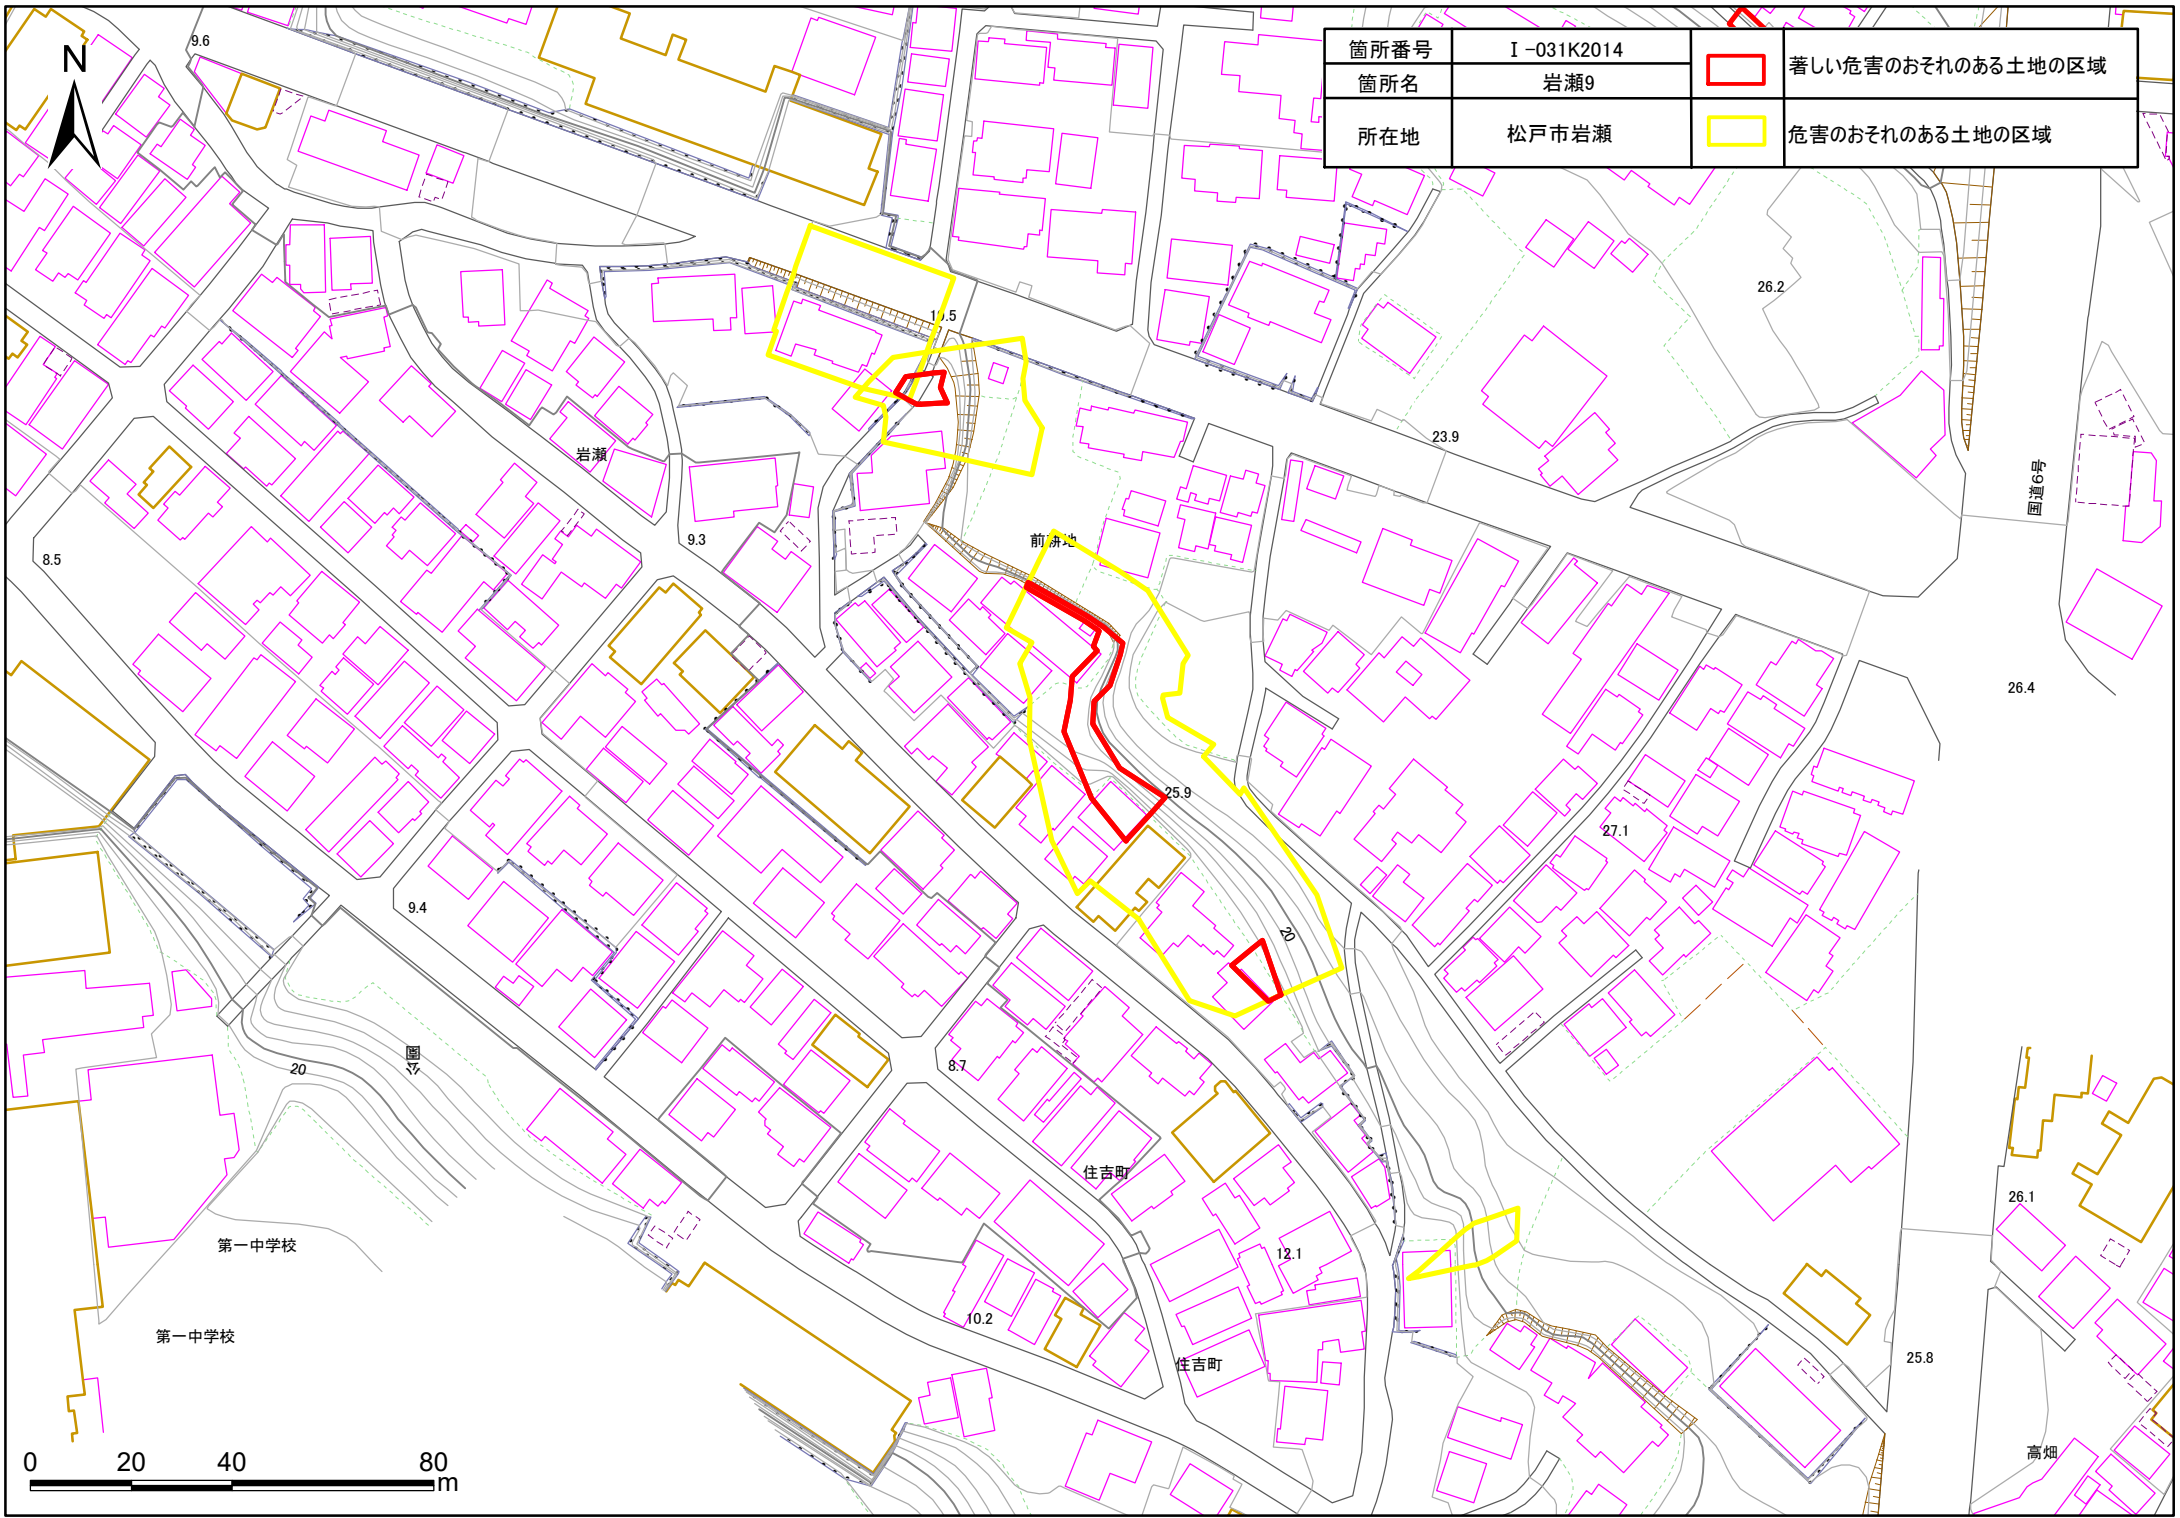

土砂災害警戒区域・特別警戒区域図(急傾斜地の崩壊) 岩瀬地区

箇所番号	I-031K2014		著しい危害のおそれのある土地の区域
箇所名	岩瀬9		危害のおそれのある土地の区域
所在地	松戸市岩瀬		