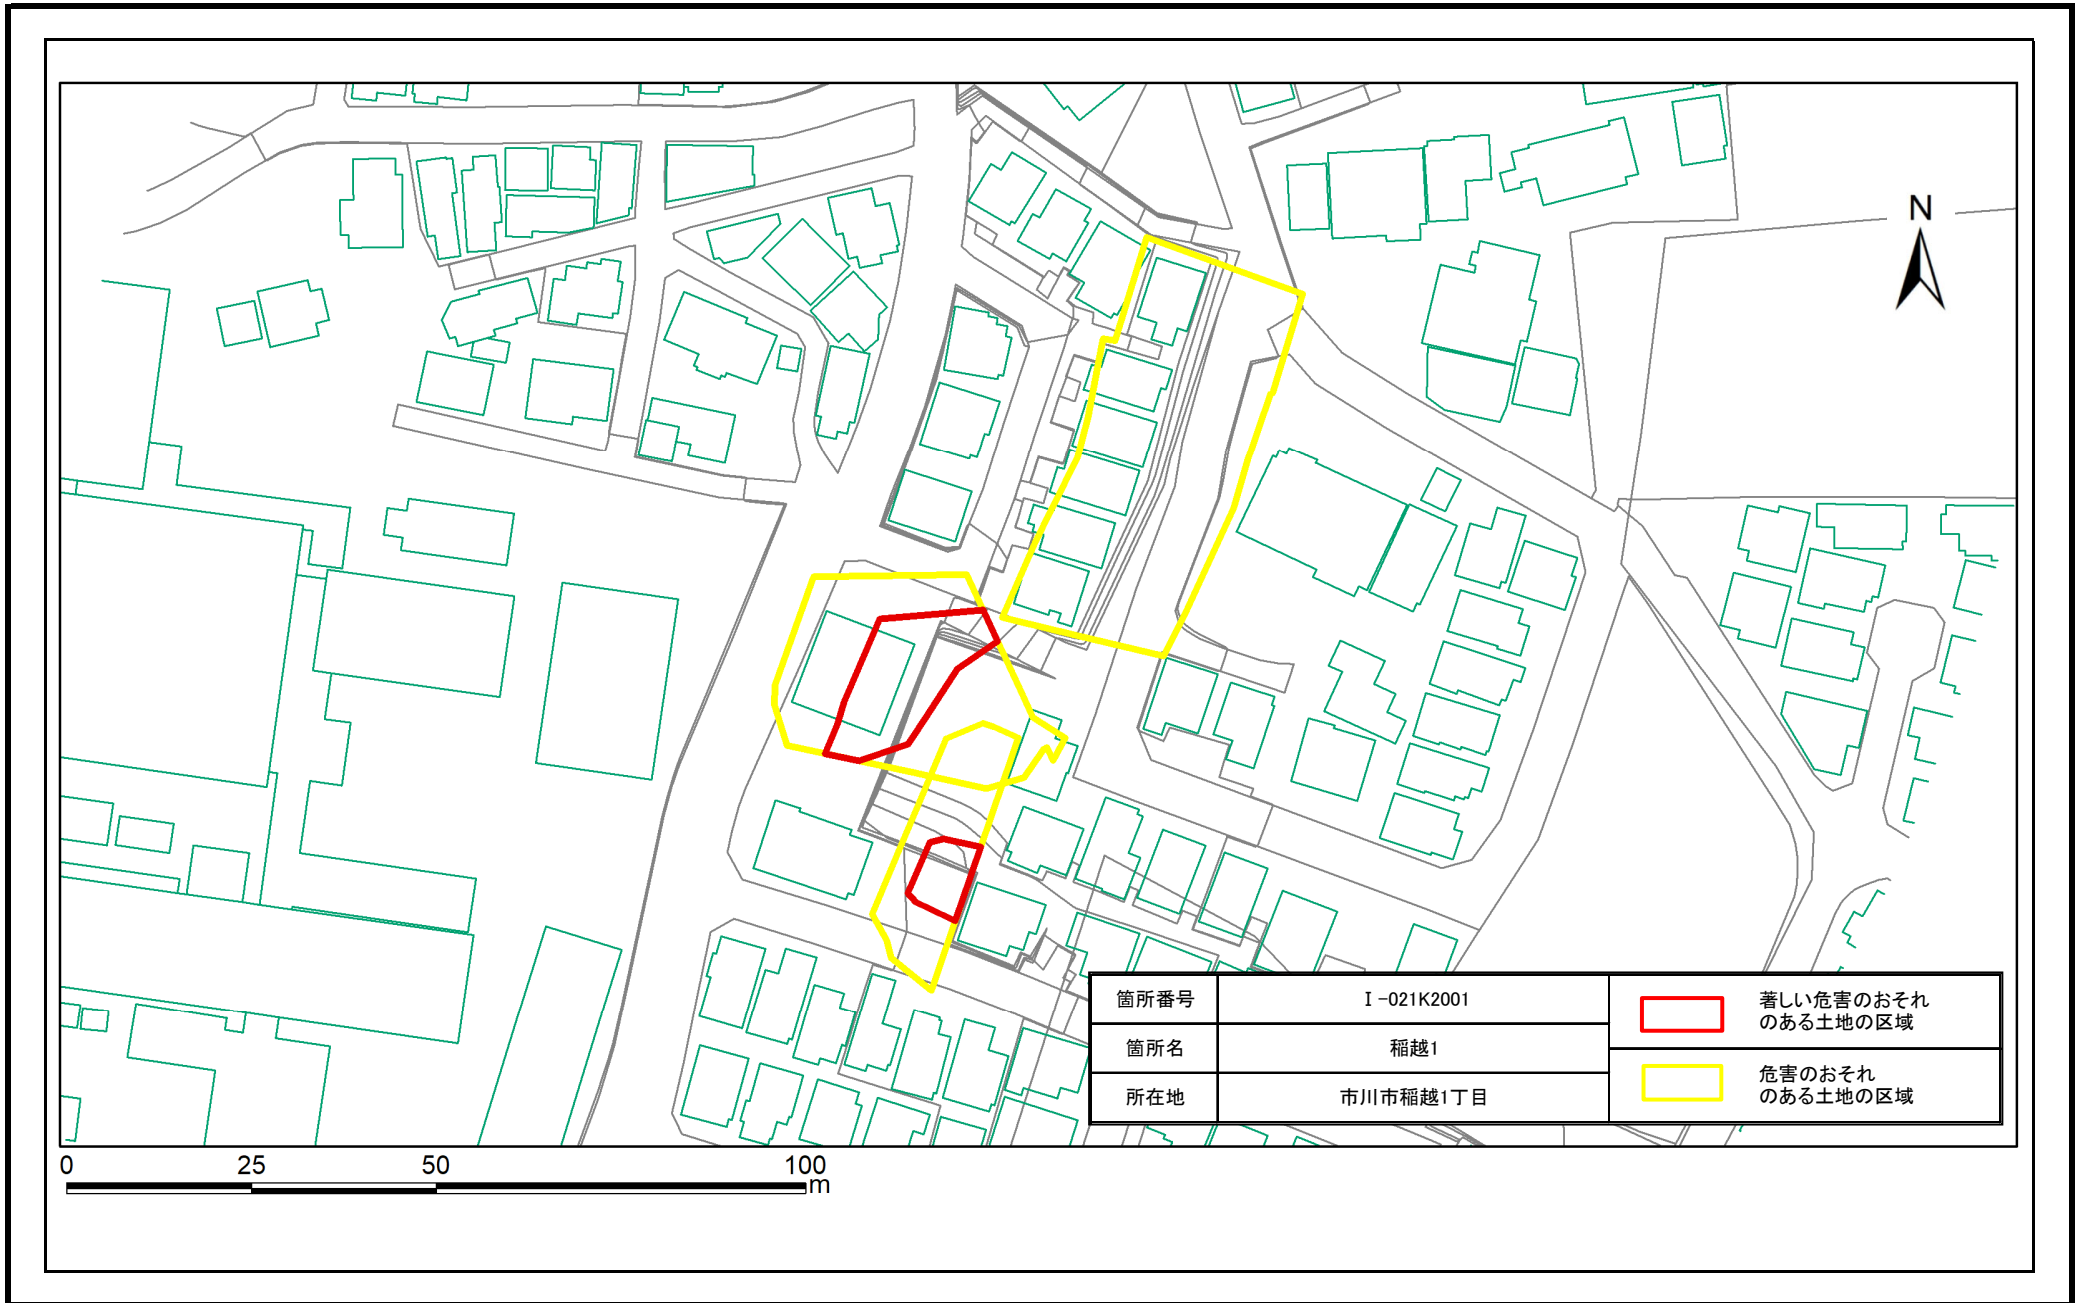

# 土砂災害警戒区域・特別警戒区域図(急傾斜地の崩壊) 稲越1地区

箇所番号	I-021K2001		著しい危害のおそれのある土地の区域
箇所名	稲越1		危害のおそれのある土地の区域
所在地	市川市稲越1丁目		

# 土砂災害警戒区域・特別警戒区域図(急傾斜地の崩壊) 稲越1地区

箇所番号	I-021K2001	 著しい危害のおそれのある土地の区域
箇所名	稲越1	
所在地	市川市稲越1丁目	 危害のおそれのある土地の区域