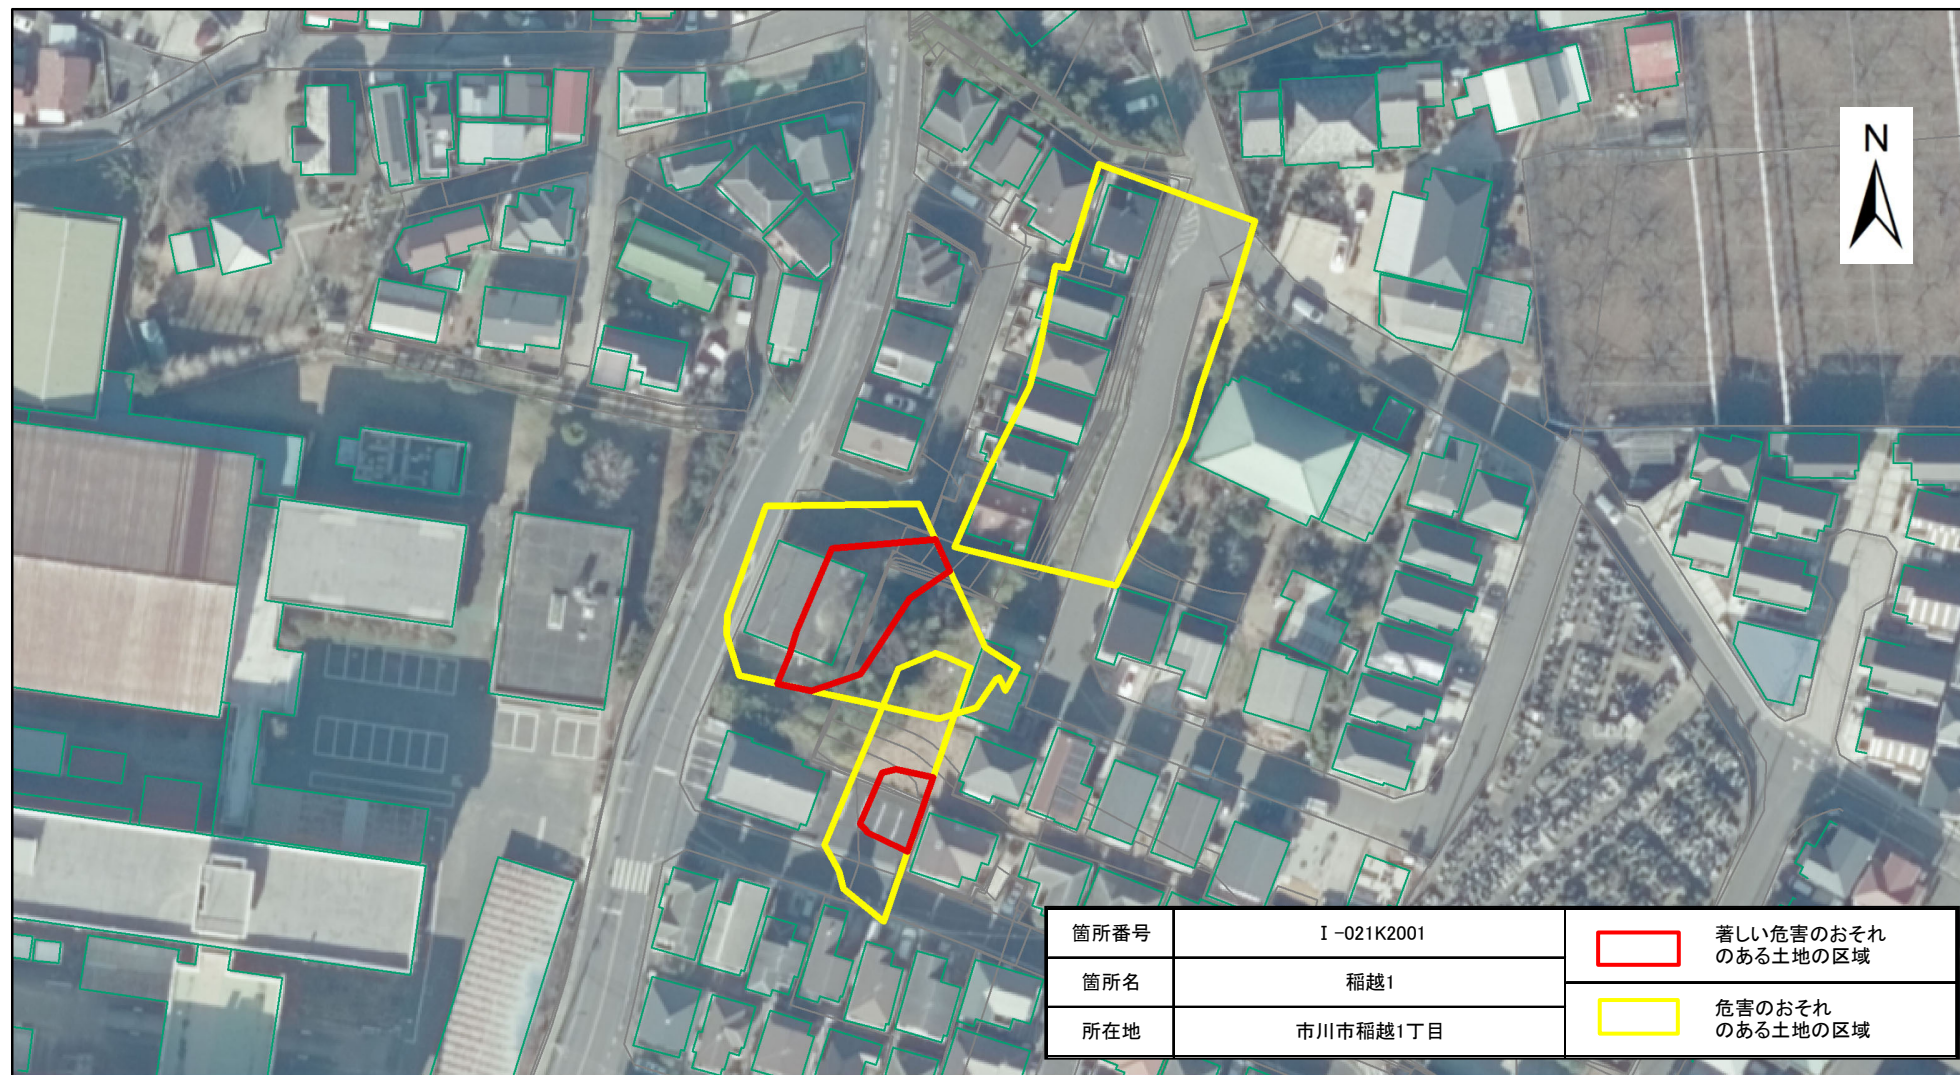

# 土砂災害警戒区域・特別警戒区域図(急傾斜地の崩壊) 稲越1地区

箇所番号	I-021K2001		著しい危害のおそれのある土地の区域
箇所名	稲越1		危害のおそれのある土地の区域
所在地	市川市稲越1丁目		

# 土砂災害警戒区域・特別警戒区域図(急傾斜地の崩壊) 稲越1地区

箇所番号	I-021K2001	 著しい危害のおそれのある土地の区域
箇所名	稲越1	
所在地	市川市稲越1丁目	 危害のおそれのある土地の区域