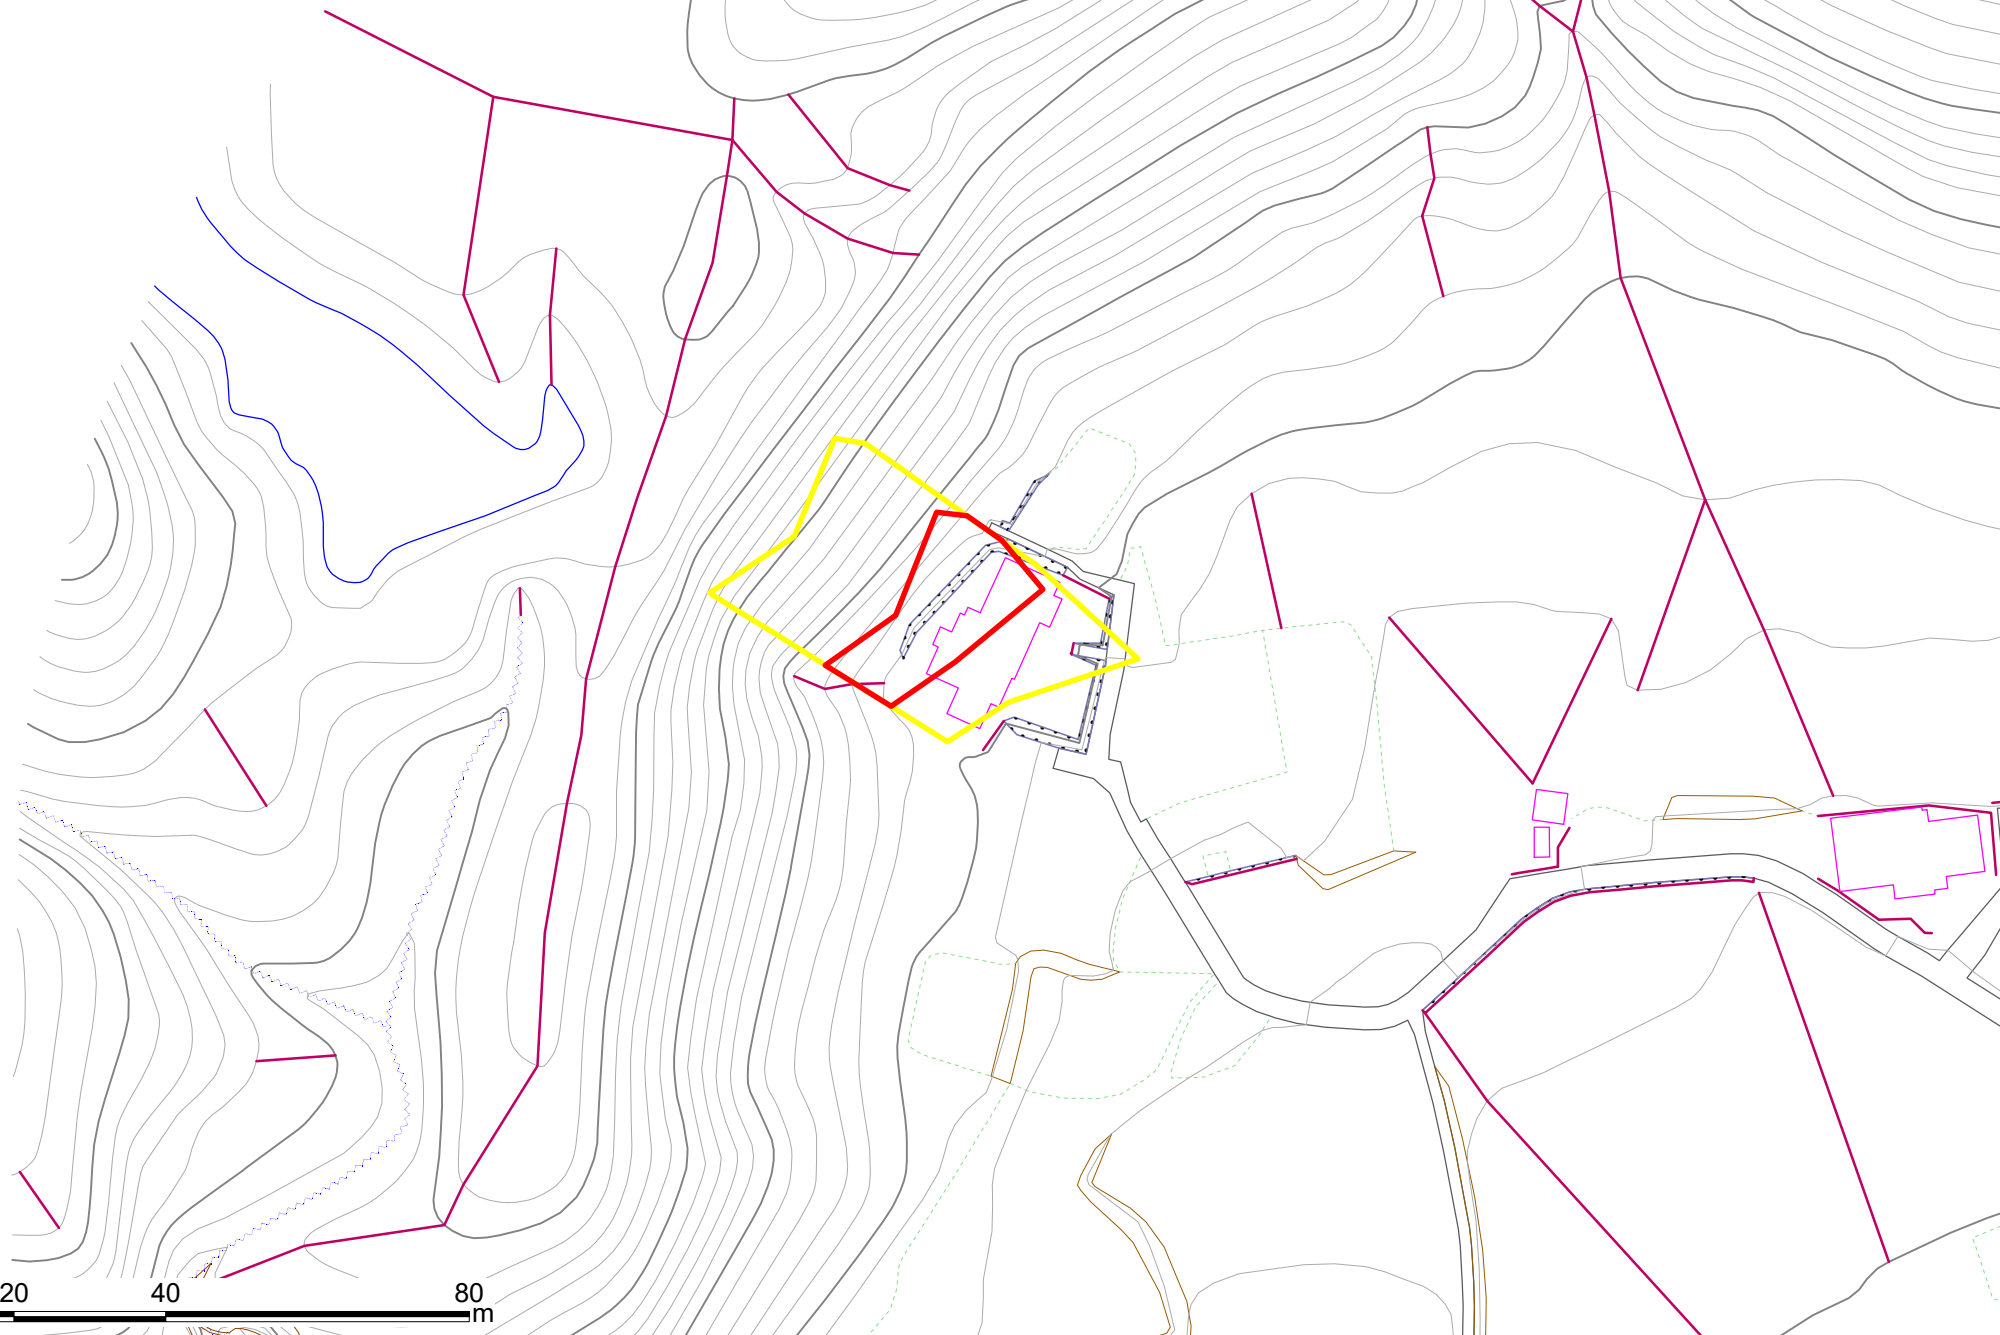

箇所番号	II-133K2496		著しい危害のおそれのある土地の区域
箇所名	乙浜4		
所在地	南房総市白浜町乙浜		危害のおそれのある土地の区域

土砂災害警戒区域・特別警戒区域図(急傾斜地の崩壊) 白浜町乙浜地区

箇所番号	II-133K2496		著しい危害のおそれのある土地の区域
箇所名	乙浜4		
所在地	南房総市白浜町乙浜		危害のおそれのある土地の区域