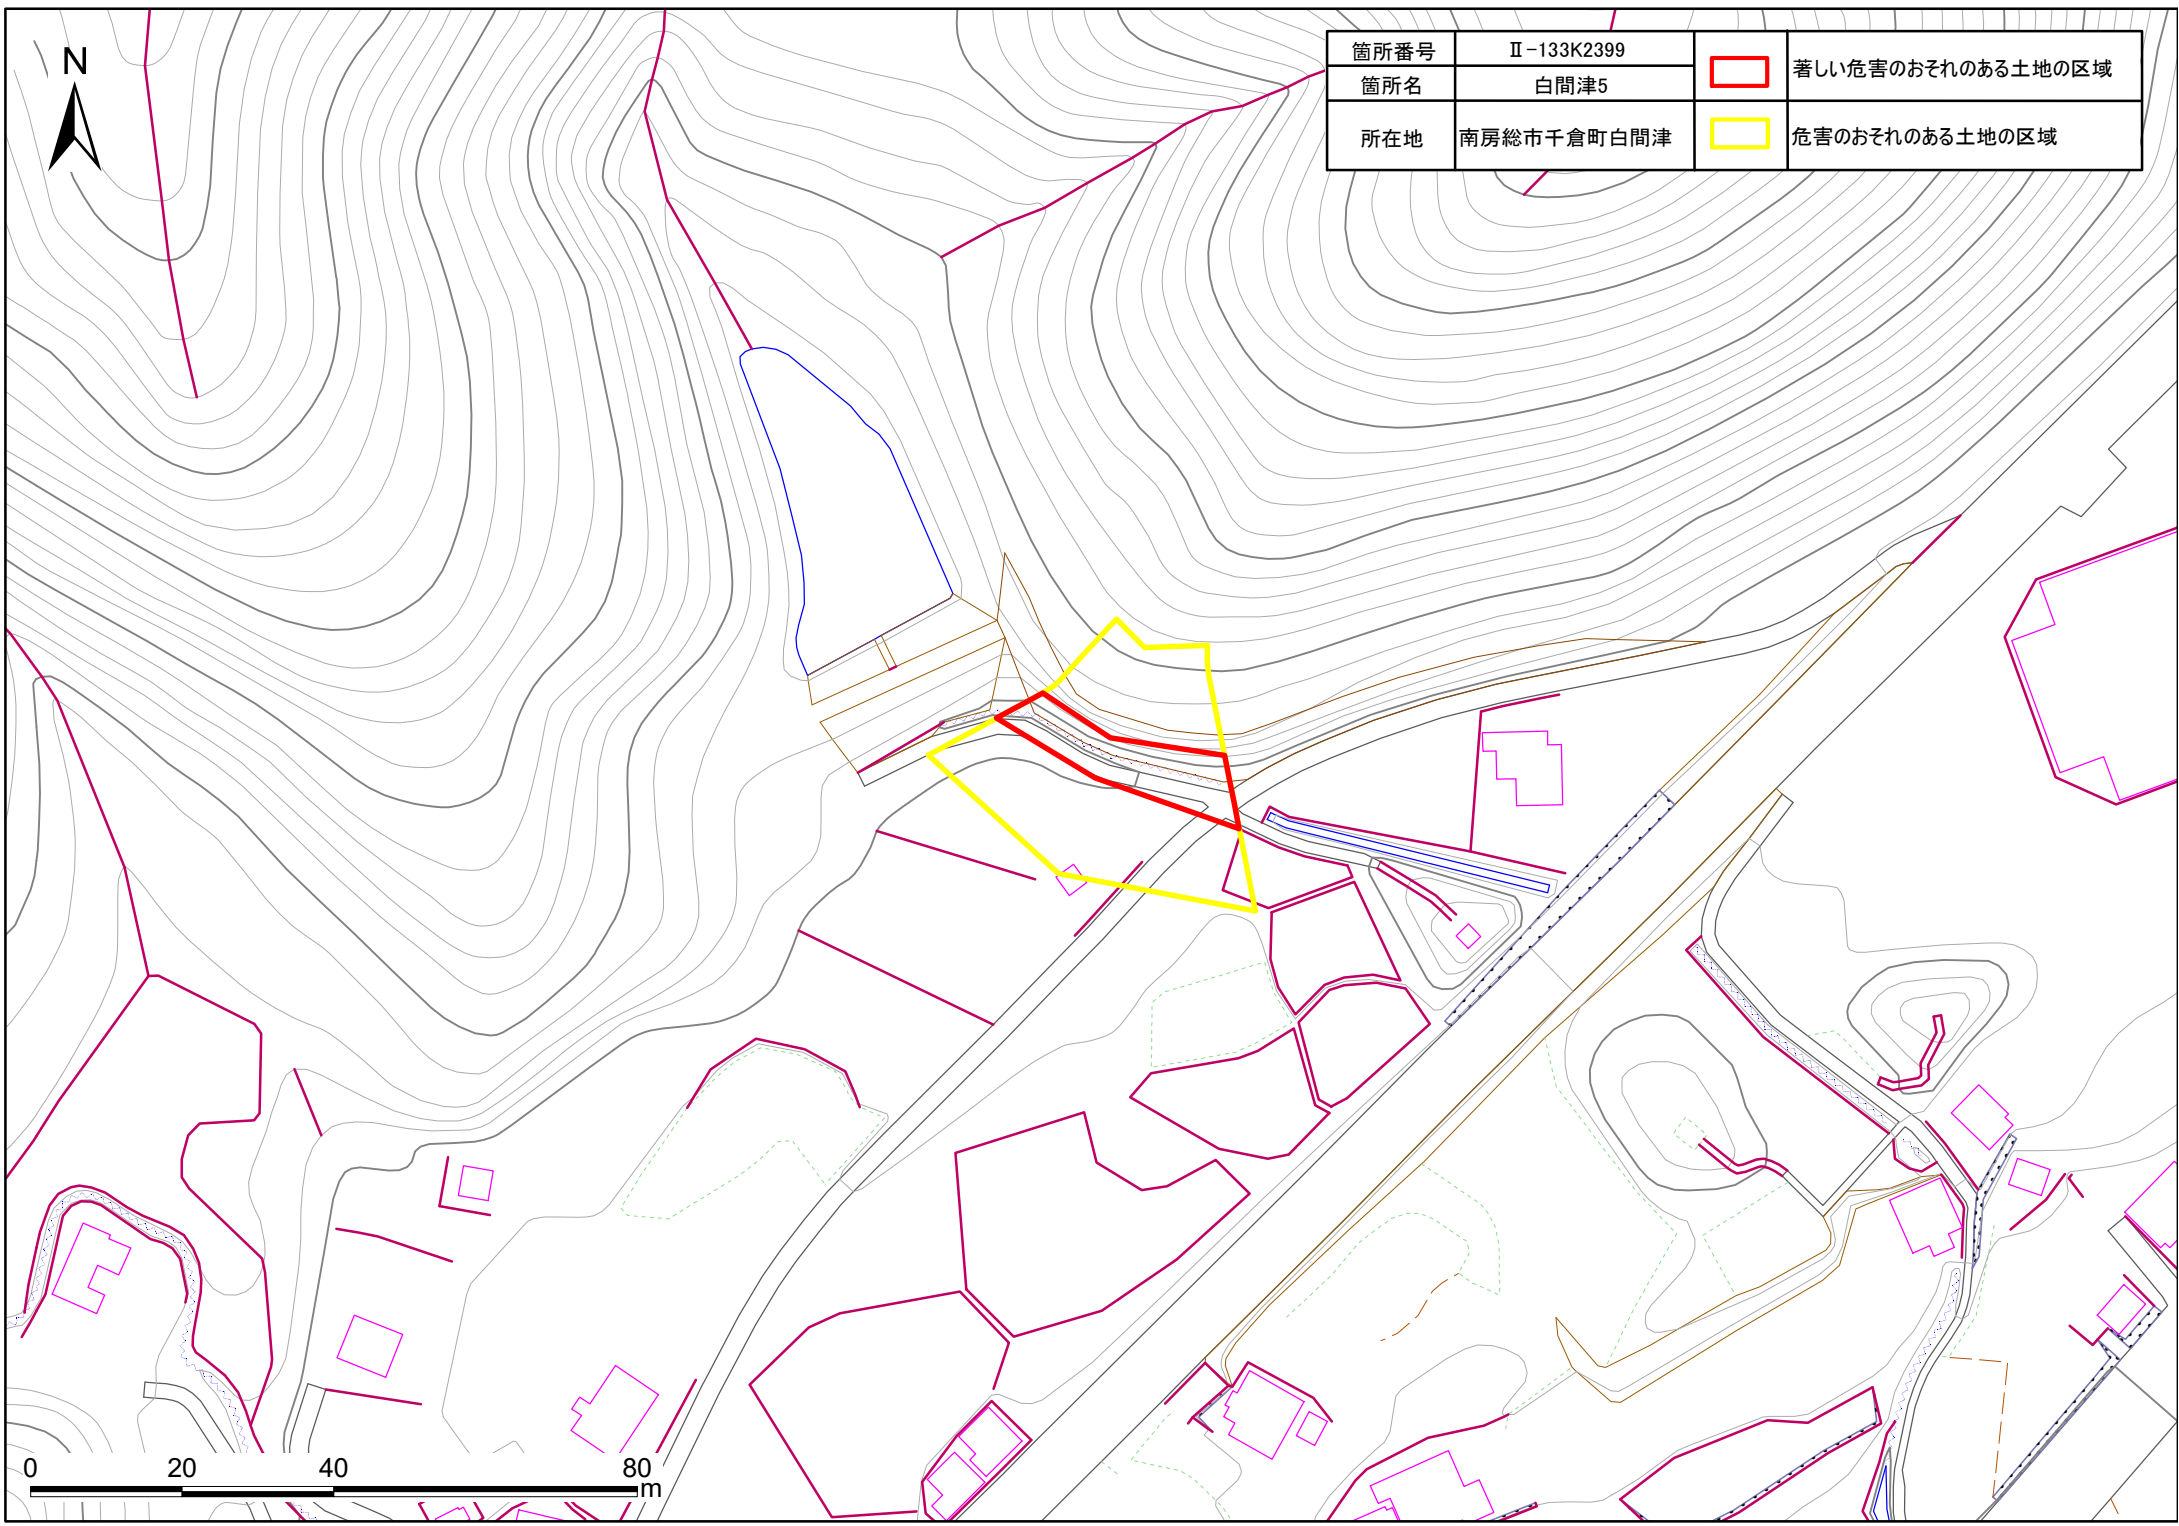

箇所番号	II-133K2399		著しい危害のおそれのある土地の区域
箇所名	白間津5		
所在地	南房総市千倉町白間津		危害のおそれのある土地の区域

土砂災害警戒区域・特別警戒区域図(急傾斜地の崩壊) 千倉町白間津地区

箇所番号	Ⅱ-133K2399		著しい危害のおそれのある土地の区域
箇所名	白間津5		
所在地	南房総市千倉町白間津		危害のおそれのある土地の区域