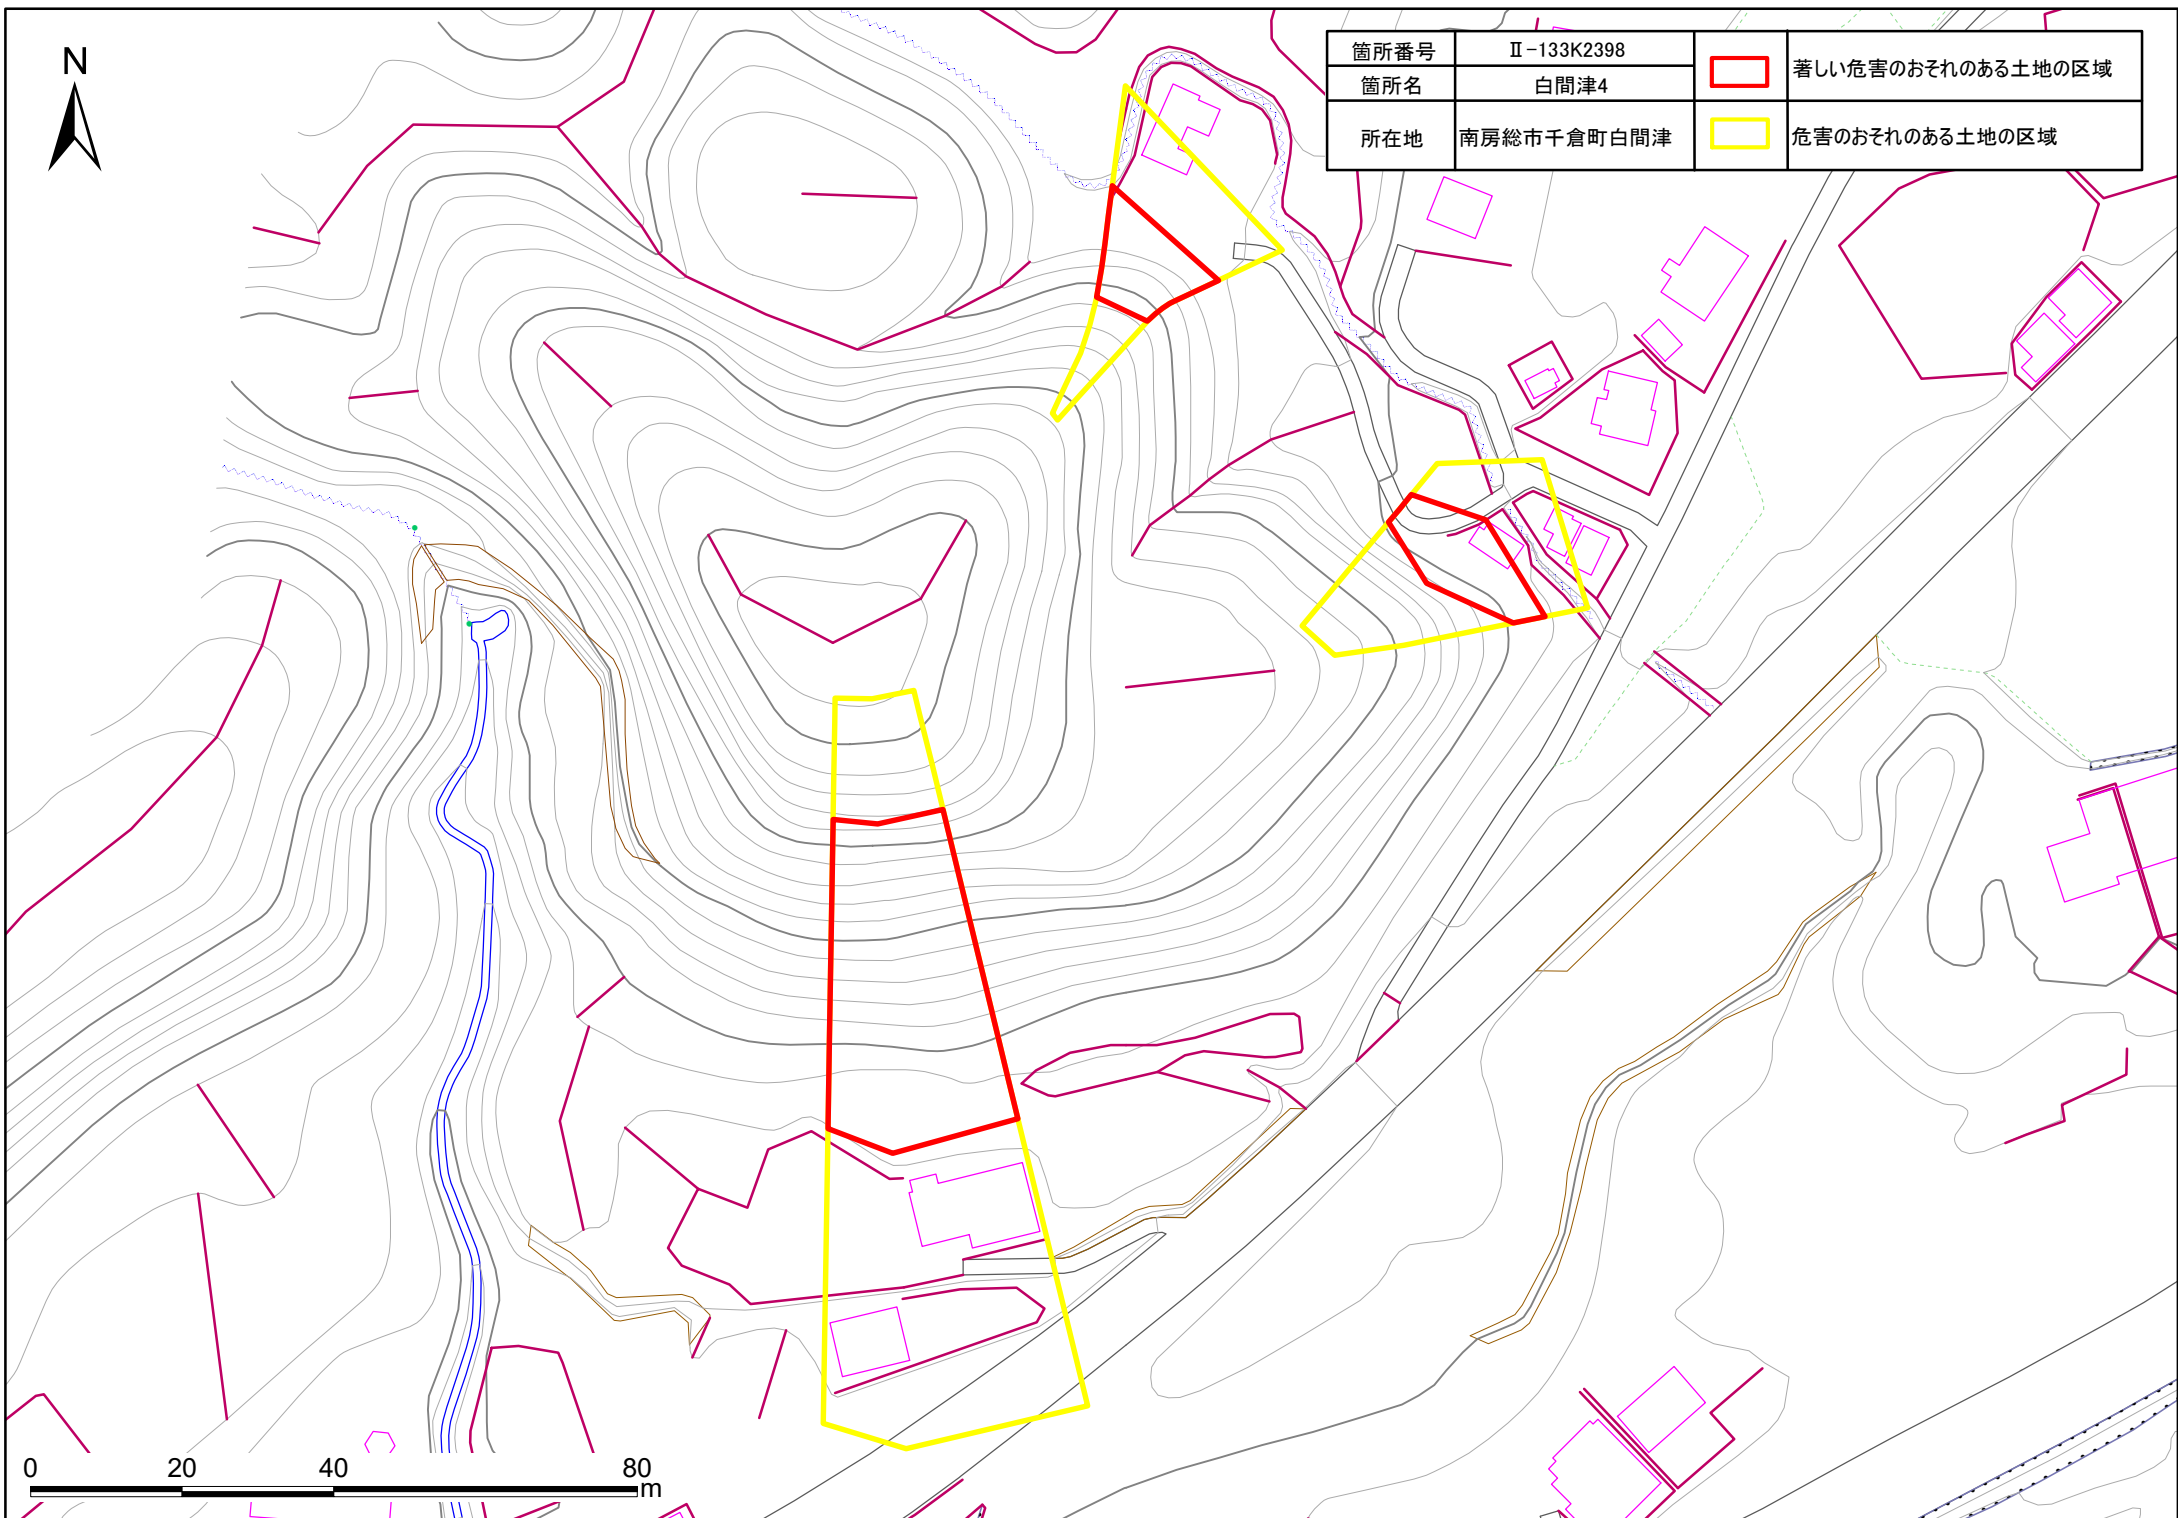

箇所番号	II-133K2398		著しい危害のおそれのある土地の区域
箇所名	白間津4		危害のおそれのある土地の区域
所在地	南房総市千倉町白間津		

0 20 40 80 m

# 土砂災害警戒区域・特別警戒区域図(急傾斜地の崩壊) 千倉町白間津地区

箇所番号	Ⅱ-133K2398		著しい危害のおそれのある土地の区域
箇所名	白間津4		
所在地	南房総市千倉町白間津		危害のおそれのある土地の区域

0 20 40 80 m