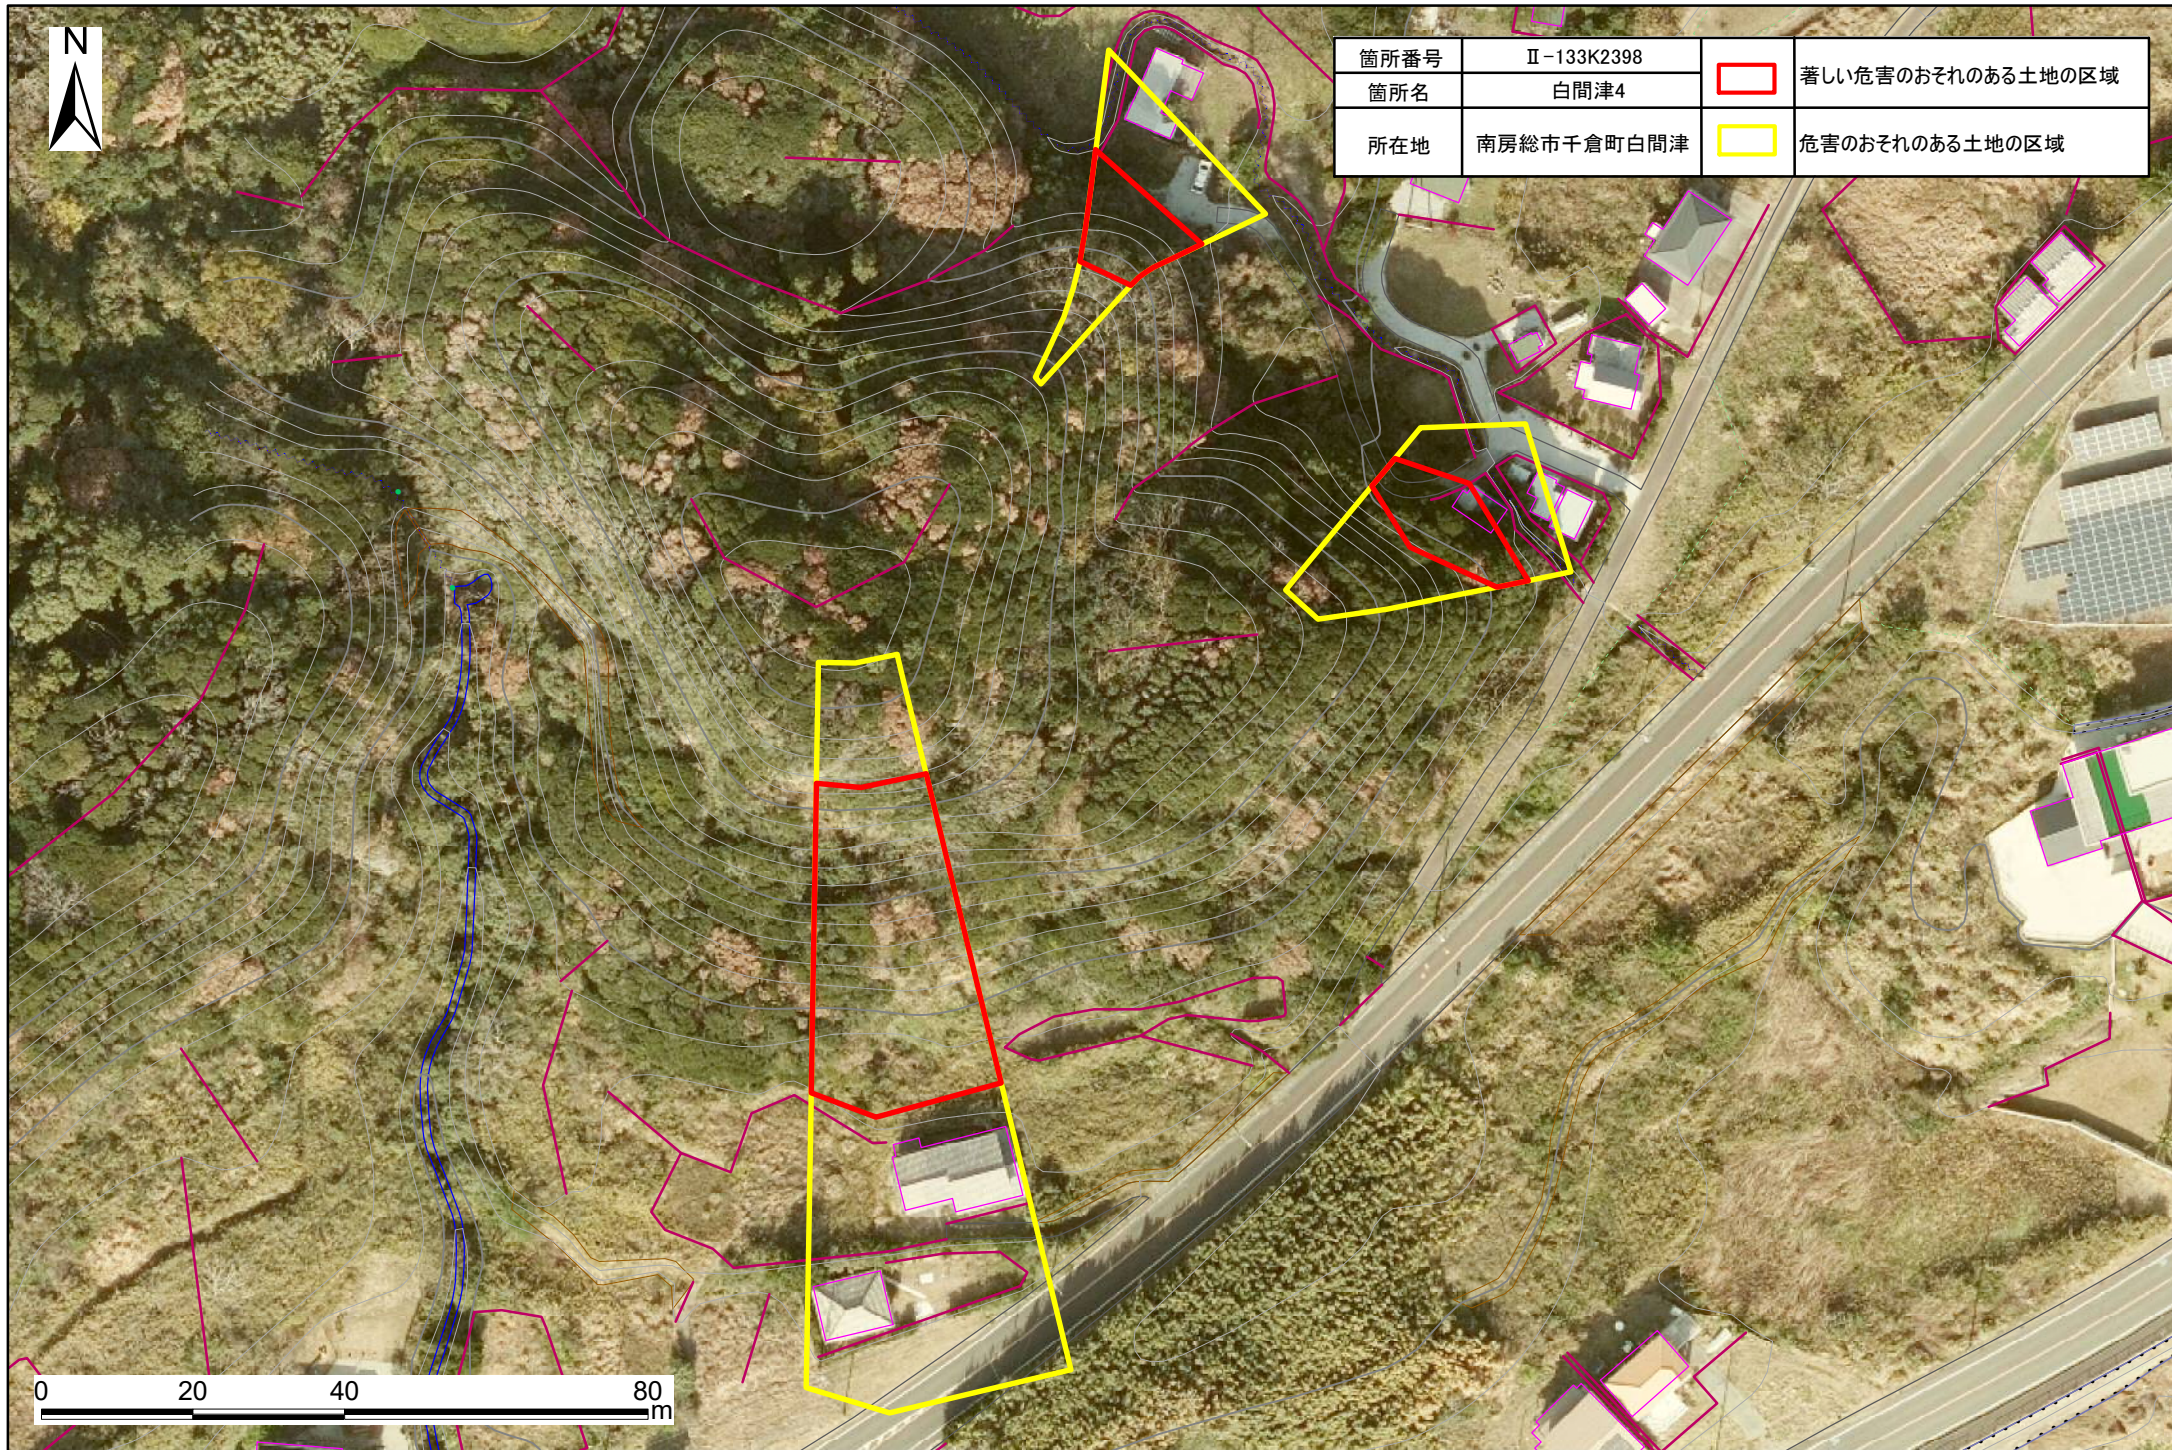

箇所番号	II-133K2398		著しい危害のおそれのある土地の区域
箇所名	白間津4		危害のおそれのある土地の区域
所在地	南房総市千倉町白間津		

0 20 40 80 m

# 土砂災害警戒区域・特別警戒区域図(急傾斜地の崩壊) 千倉町白間津地区

箇所番号	Ⅱ-133K2398		著しい危害のおそれのある土地の区域
箇所名	白間津4		
所在地	南房総市千倉町白間津		危害のおそれのある土地の区域

0 20 40 80 m