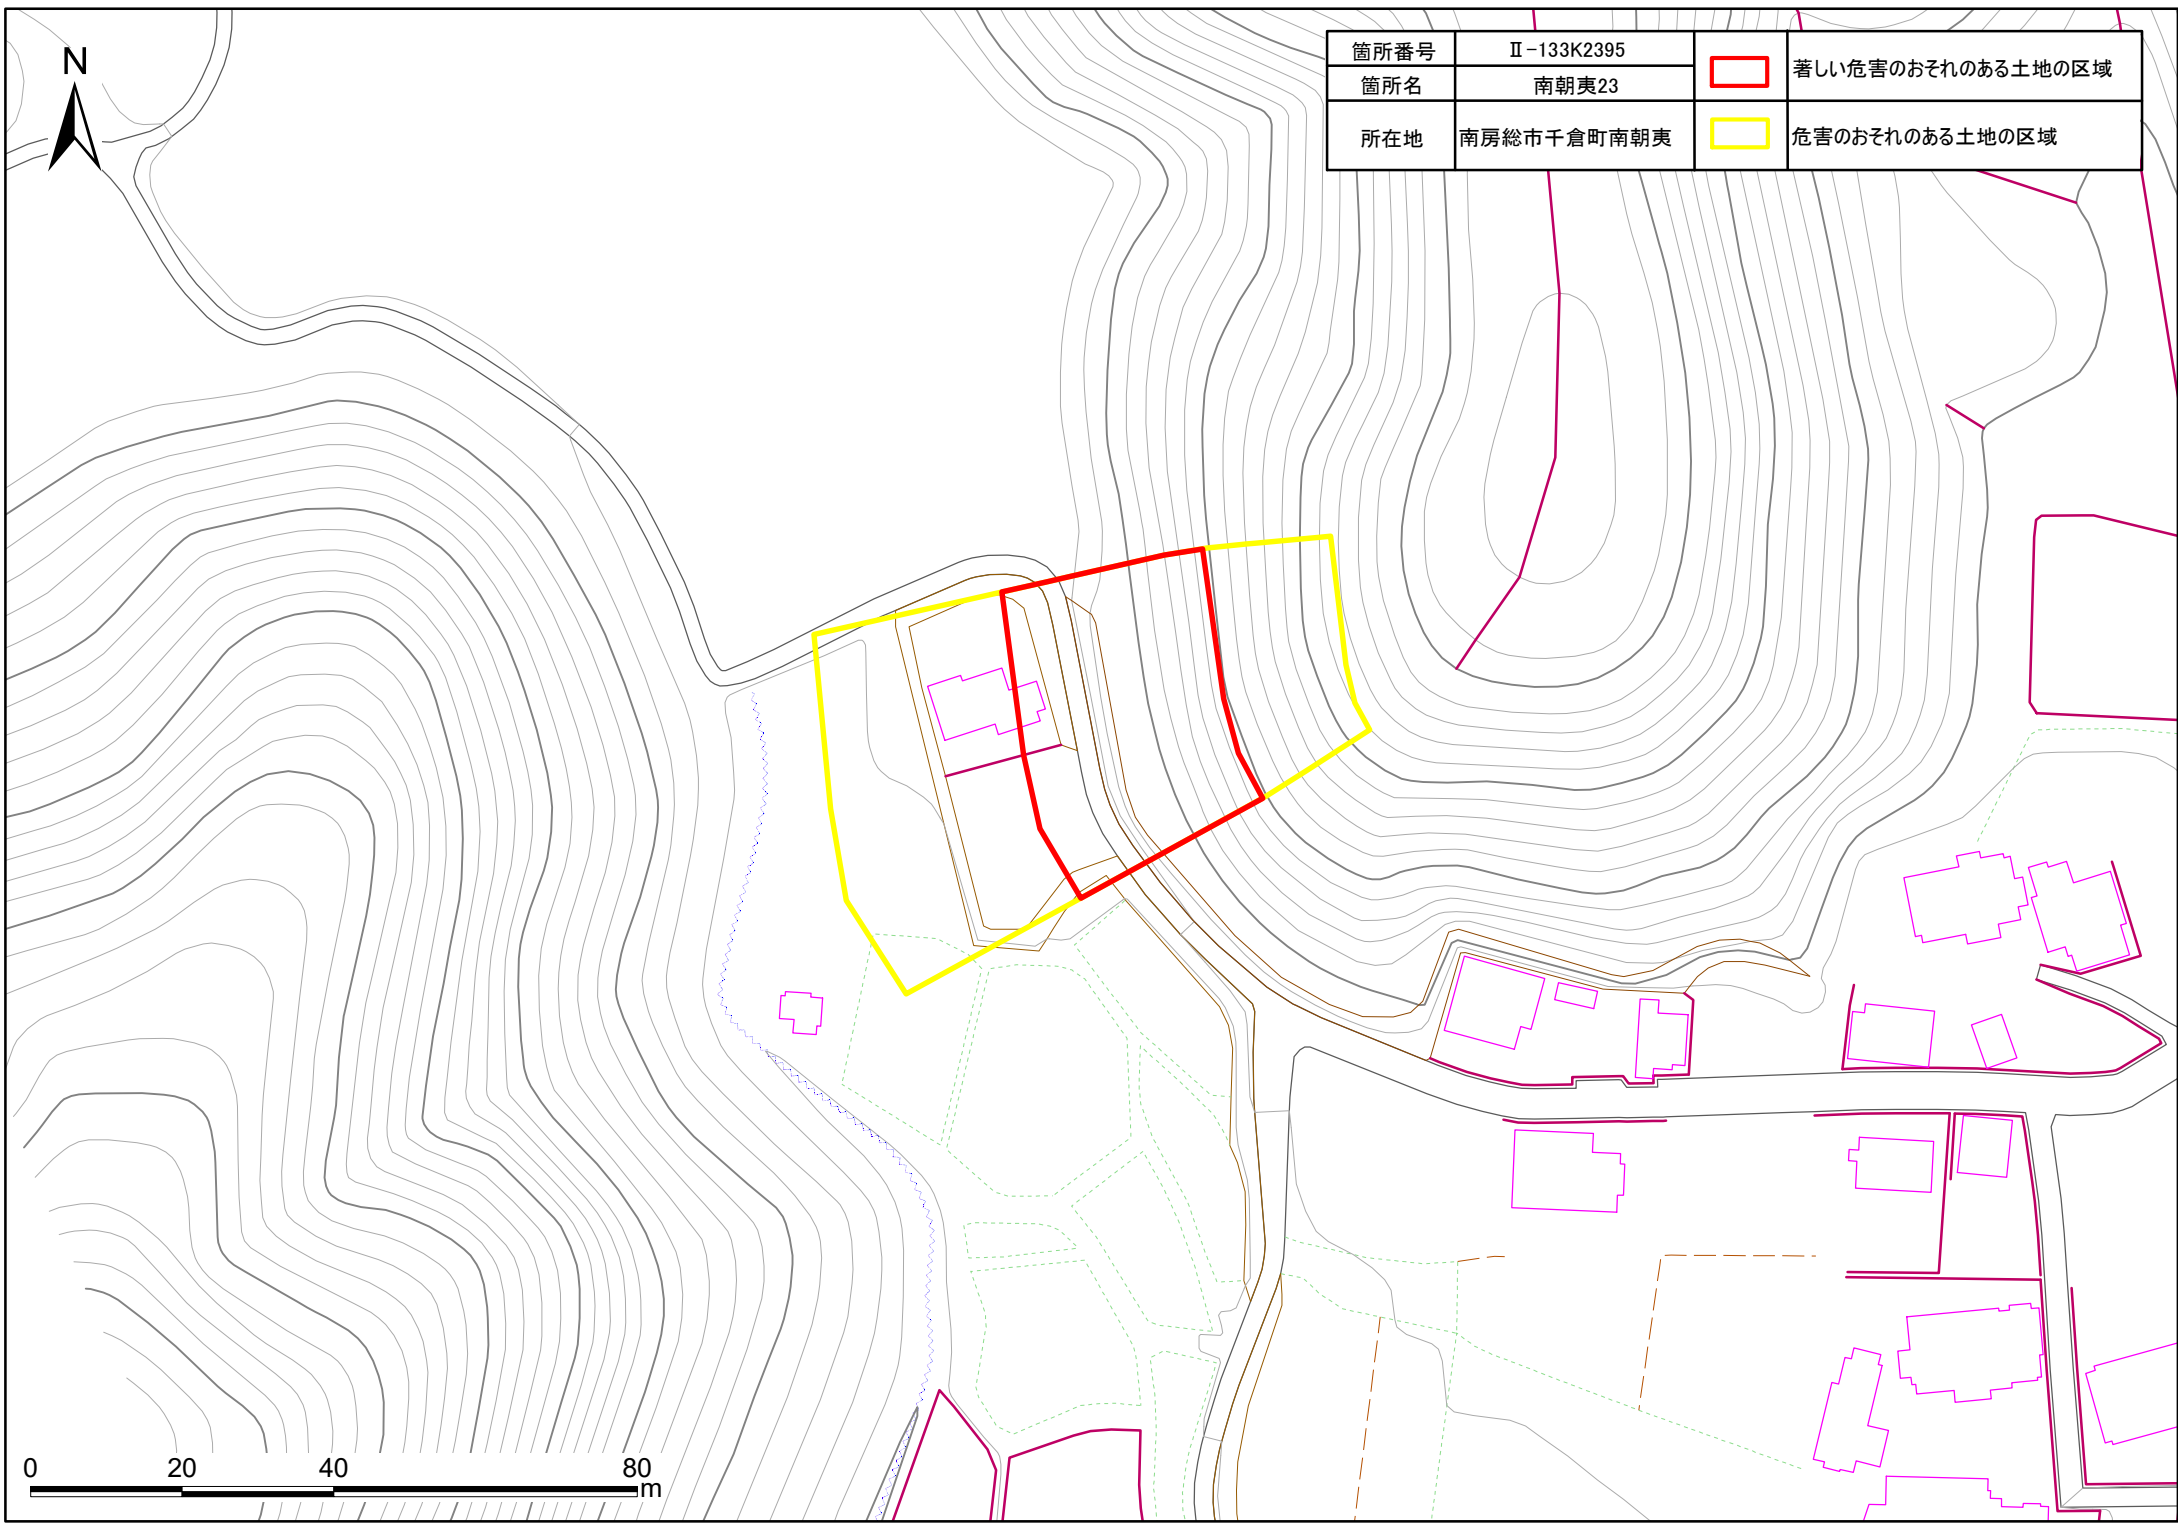

箇所番号	Ⅱ-133K2395		著しい危害のおそれのある土地の区域
箇所名	南朝夷23		
所在地	南房総市千倉町南朝夷		危害のおそれのある土地の区域

# 土砂災害警戒区域・特別警戒区域図(急傾斜地の崩壊) 千倉町南朝夷地区

箇所番号	Ⅱ-133K2395		著しい危害のおそれのある土地の区域
箇所名	南朝夷23		
所在地	南房総市千倉町南朝夷		危害のおそれのある土地の区域

0 20 40 80 m