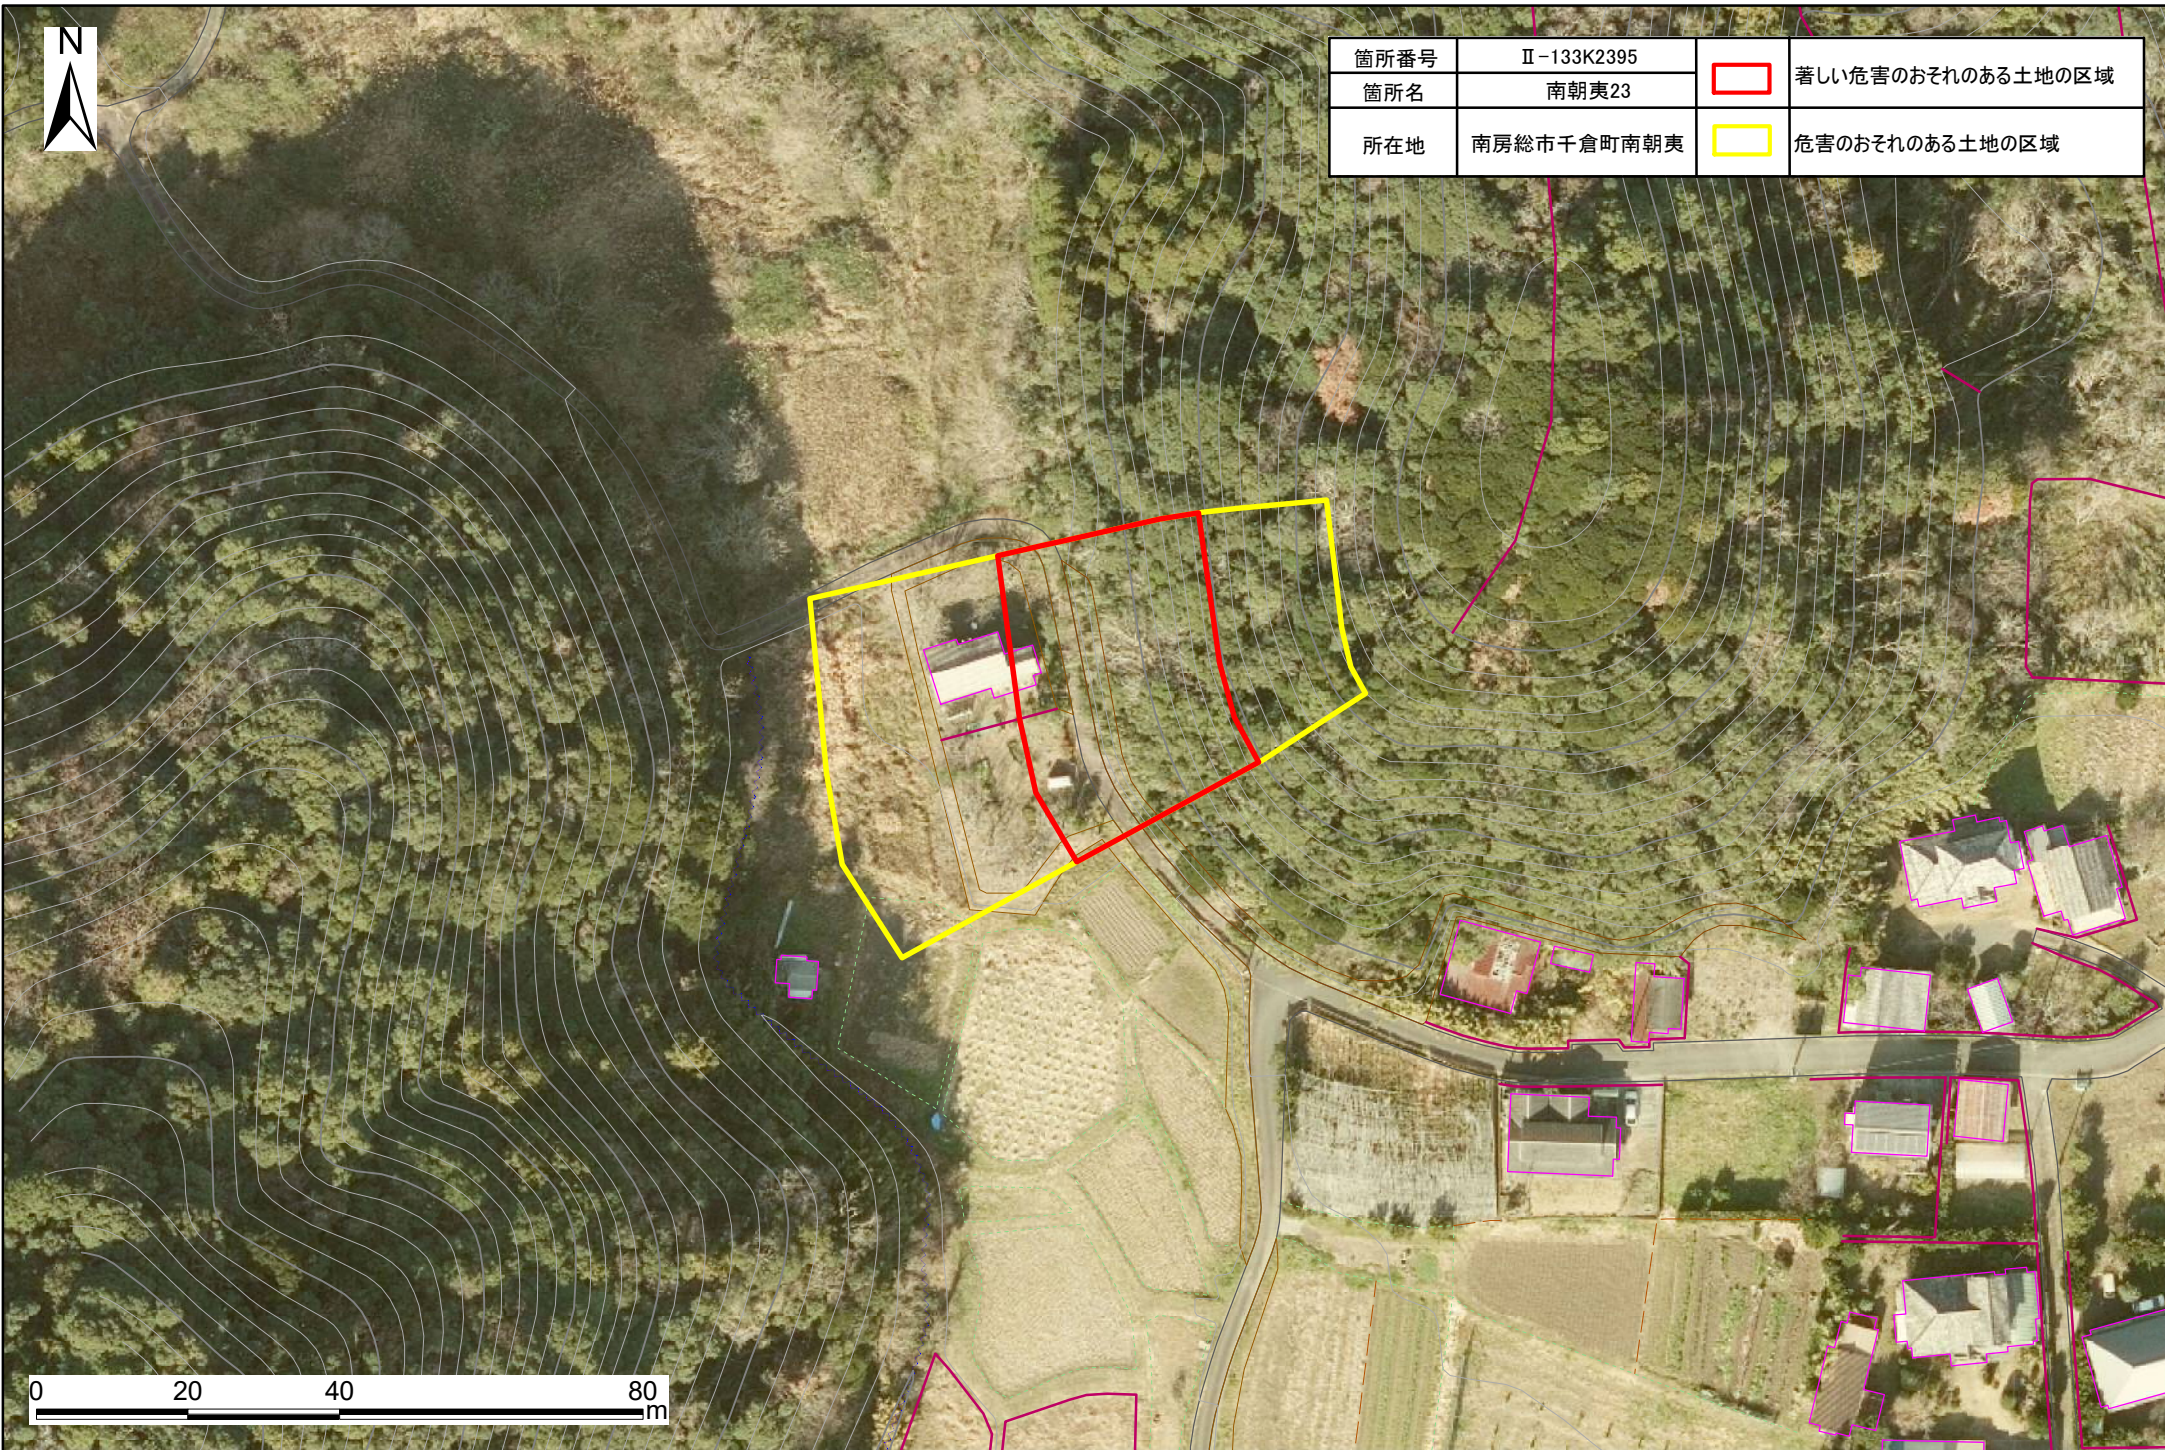

箇所番号	Ⅱ-133K2395		著しい危害のおそれのある土地の区域
箇所名	南朝夷23		
所在地	南房総市千倉町南朝夷		危害のおそれのある土地の区域

# 土砂災害警戒区域・特別警戒区域図(急傾斜地の崩壊) 千倉町南朝夷地区

箇所番号	Ⅱ-133K2395		著しい危害のおそれのある土地の区域
箇所名	南朝夷23		
所在地	南房総市千倉町南朝夷		危害のおそれのある土地の区域

0 20 40 80 m