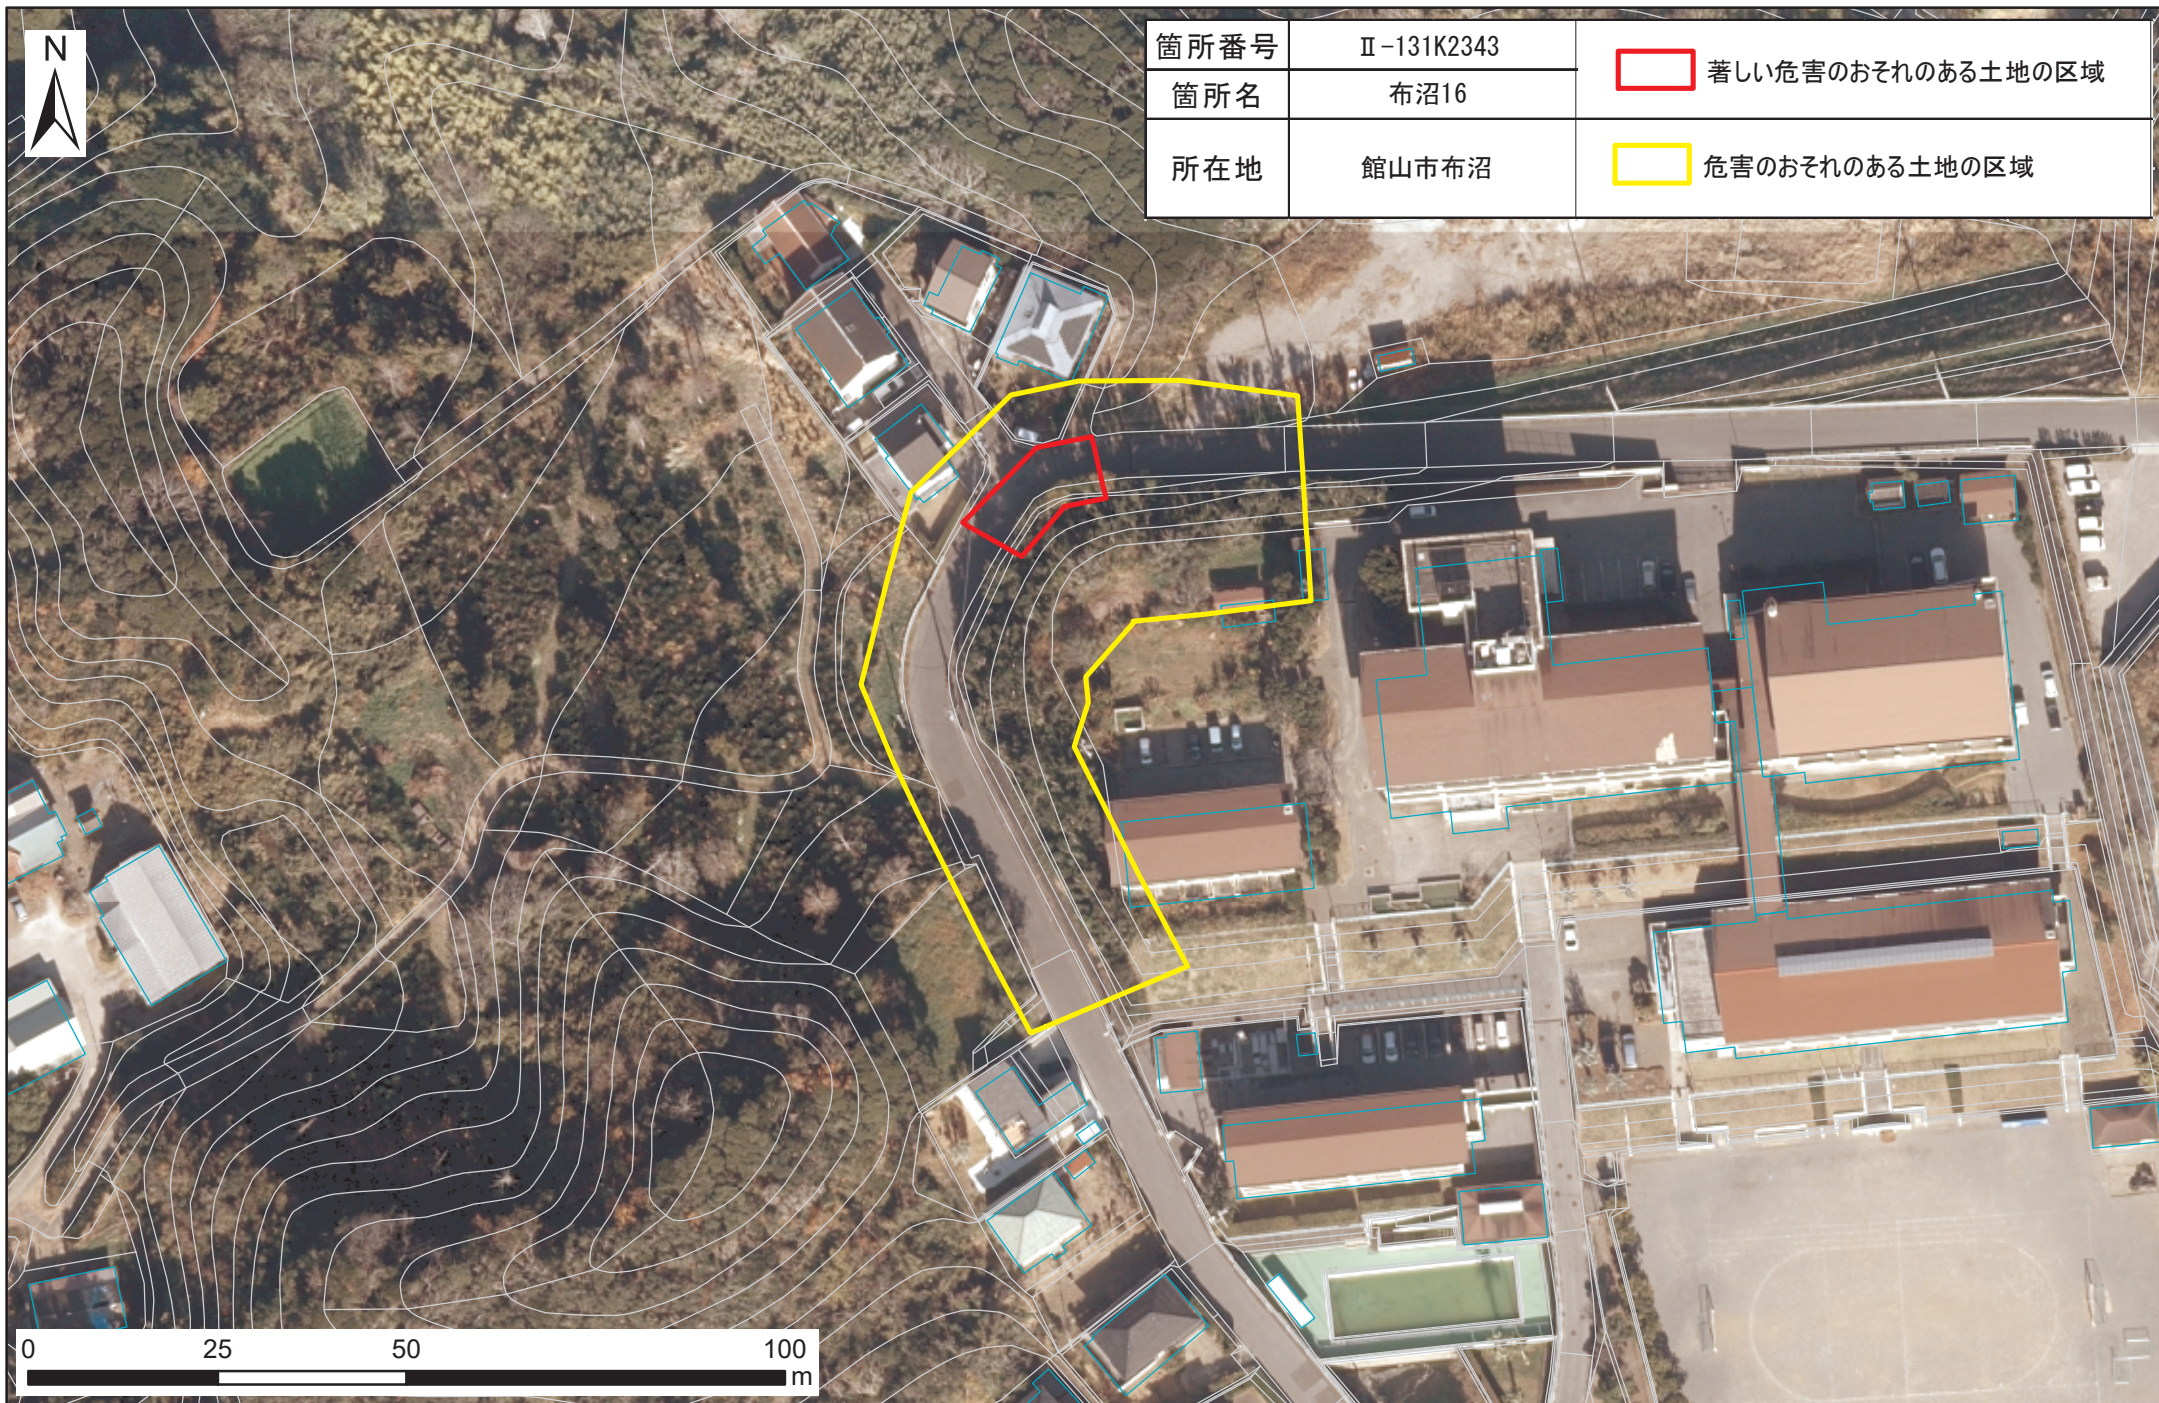

土砂災害警戒区域・特別警戒区域図（急傾斜地の崩壊）布沼地区

箇所番号	Ⅱ-131K2343	 著しい危害のおそれのある土地の区域
箇所名	布沼16	
所在地	館山市布沼	 危害のおそれのある土地の区域

箇所番号	Ⅱ-131K2343	 著しい危害のおそれのある土地の区域
箇所名	布沼16	
所在地	館山市布沼	 危害のおそれのある土地の区域