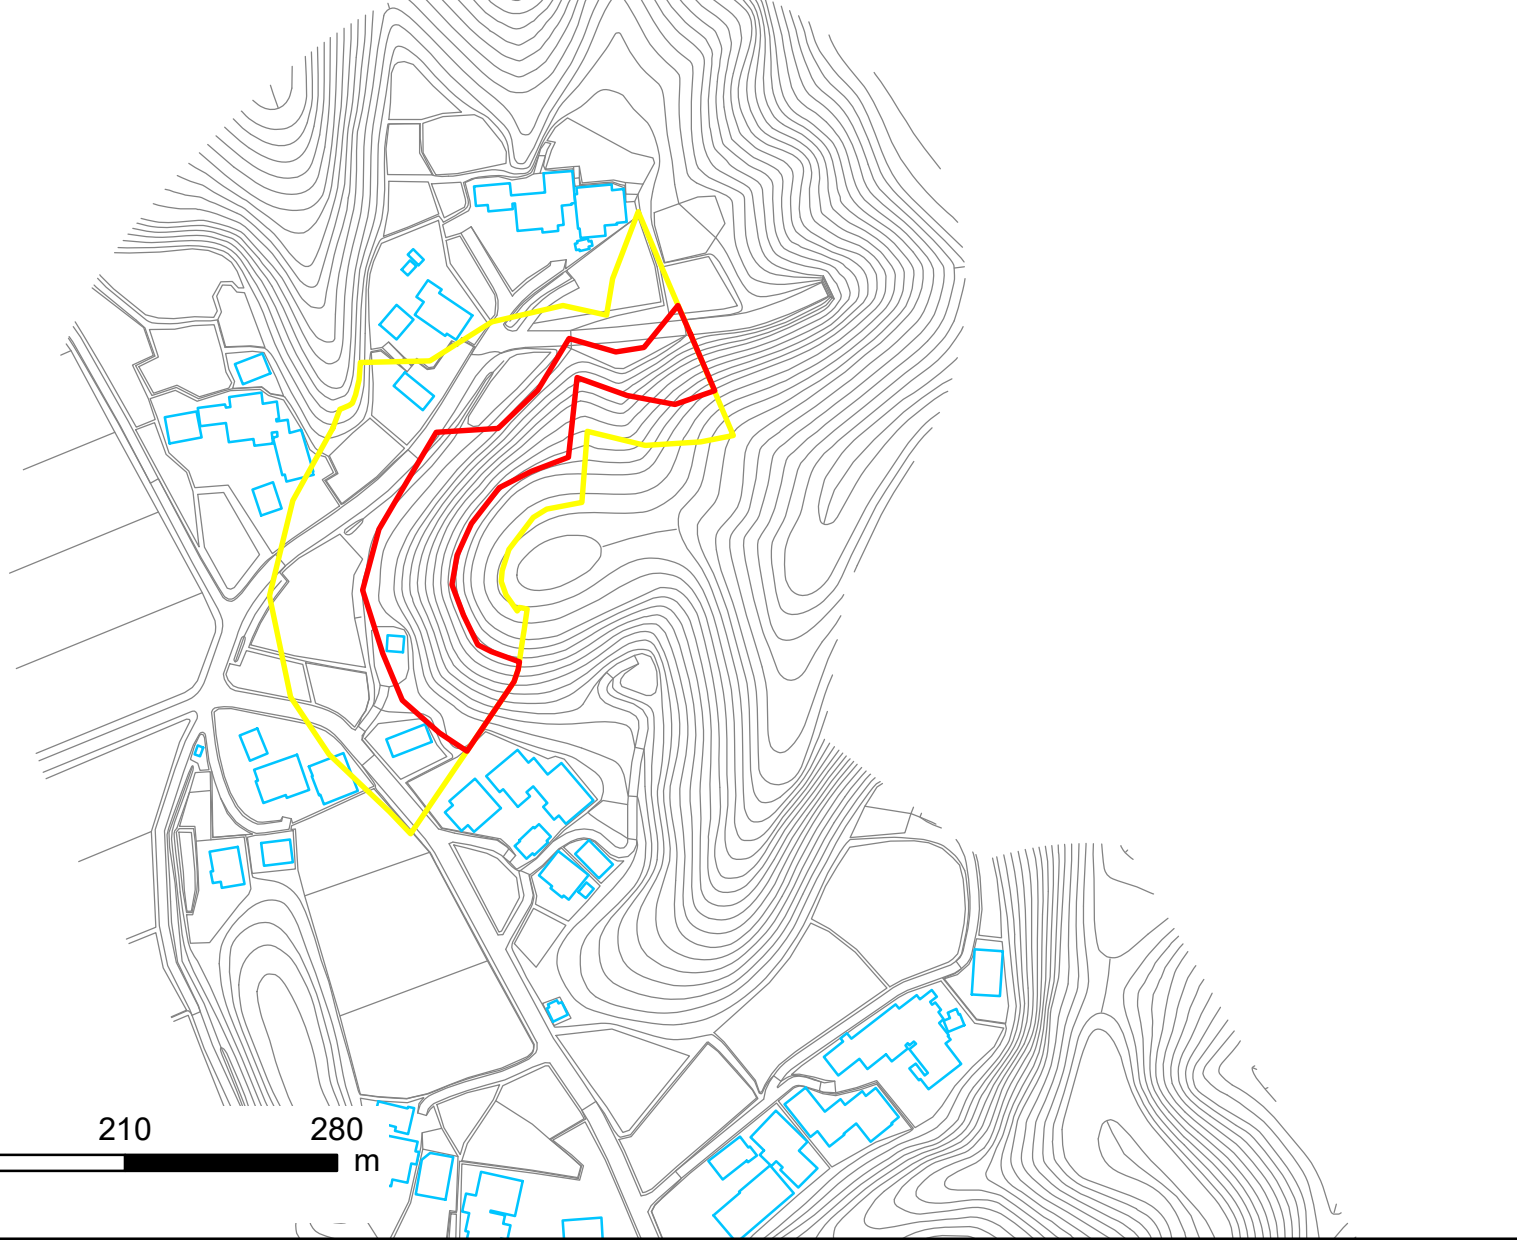

箇所番号	Ⅱ-117K2264	 著しい危害のおそれのある土地の区域  危害のおそれのある土地の区域
箇所名	豊原39	
所在地	長生郡長南町豊原	

縮尺 1:2,500