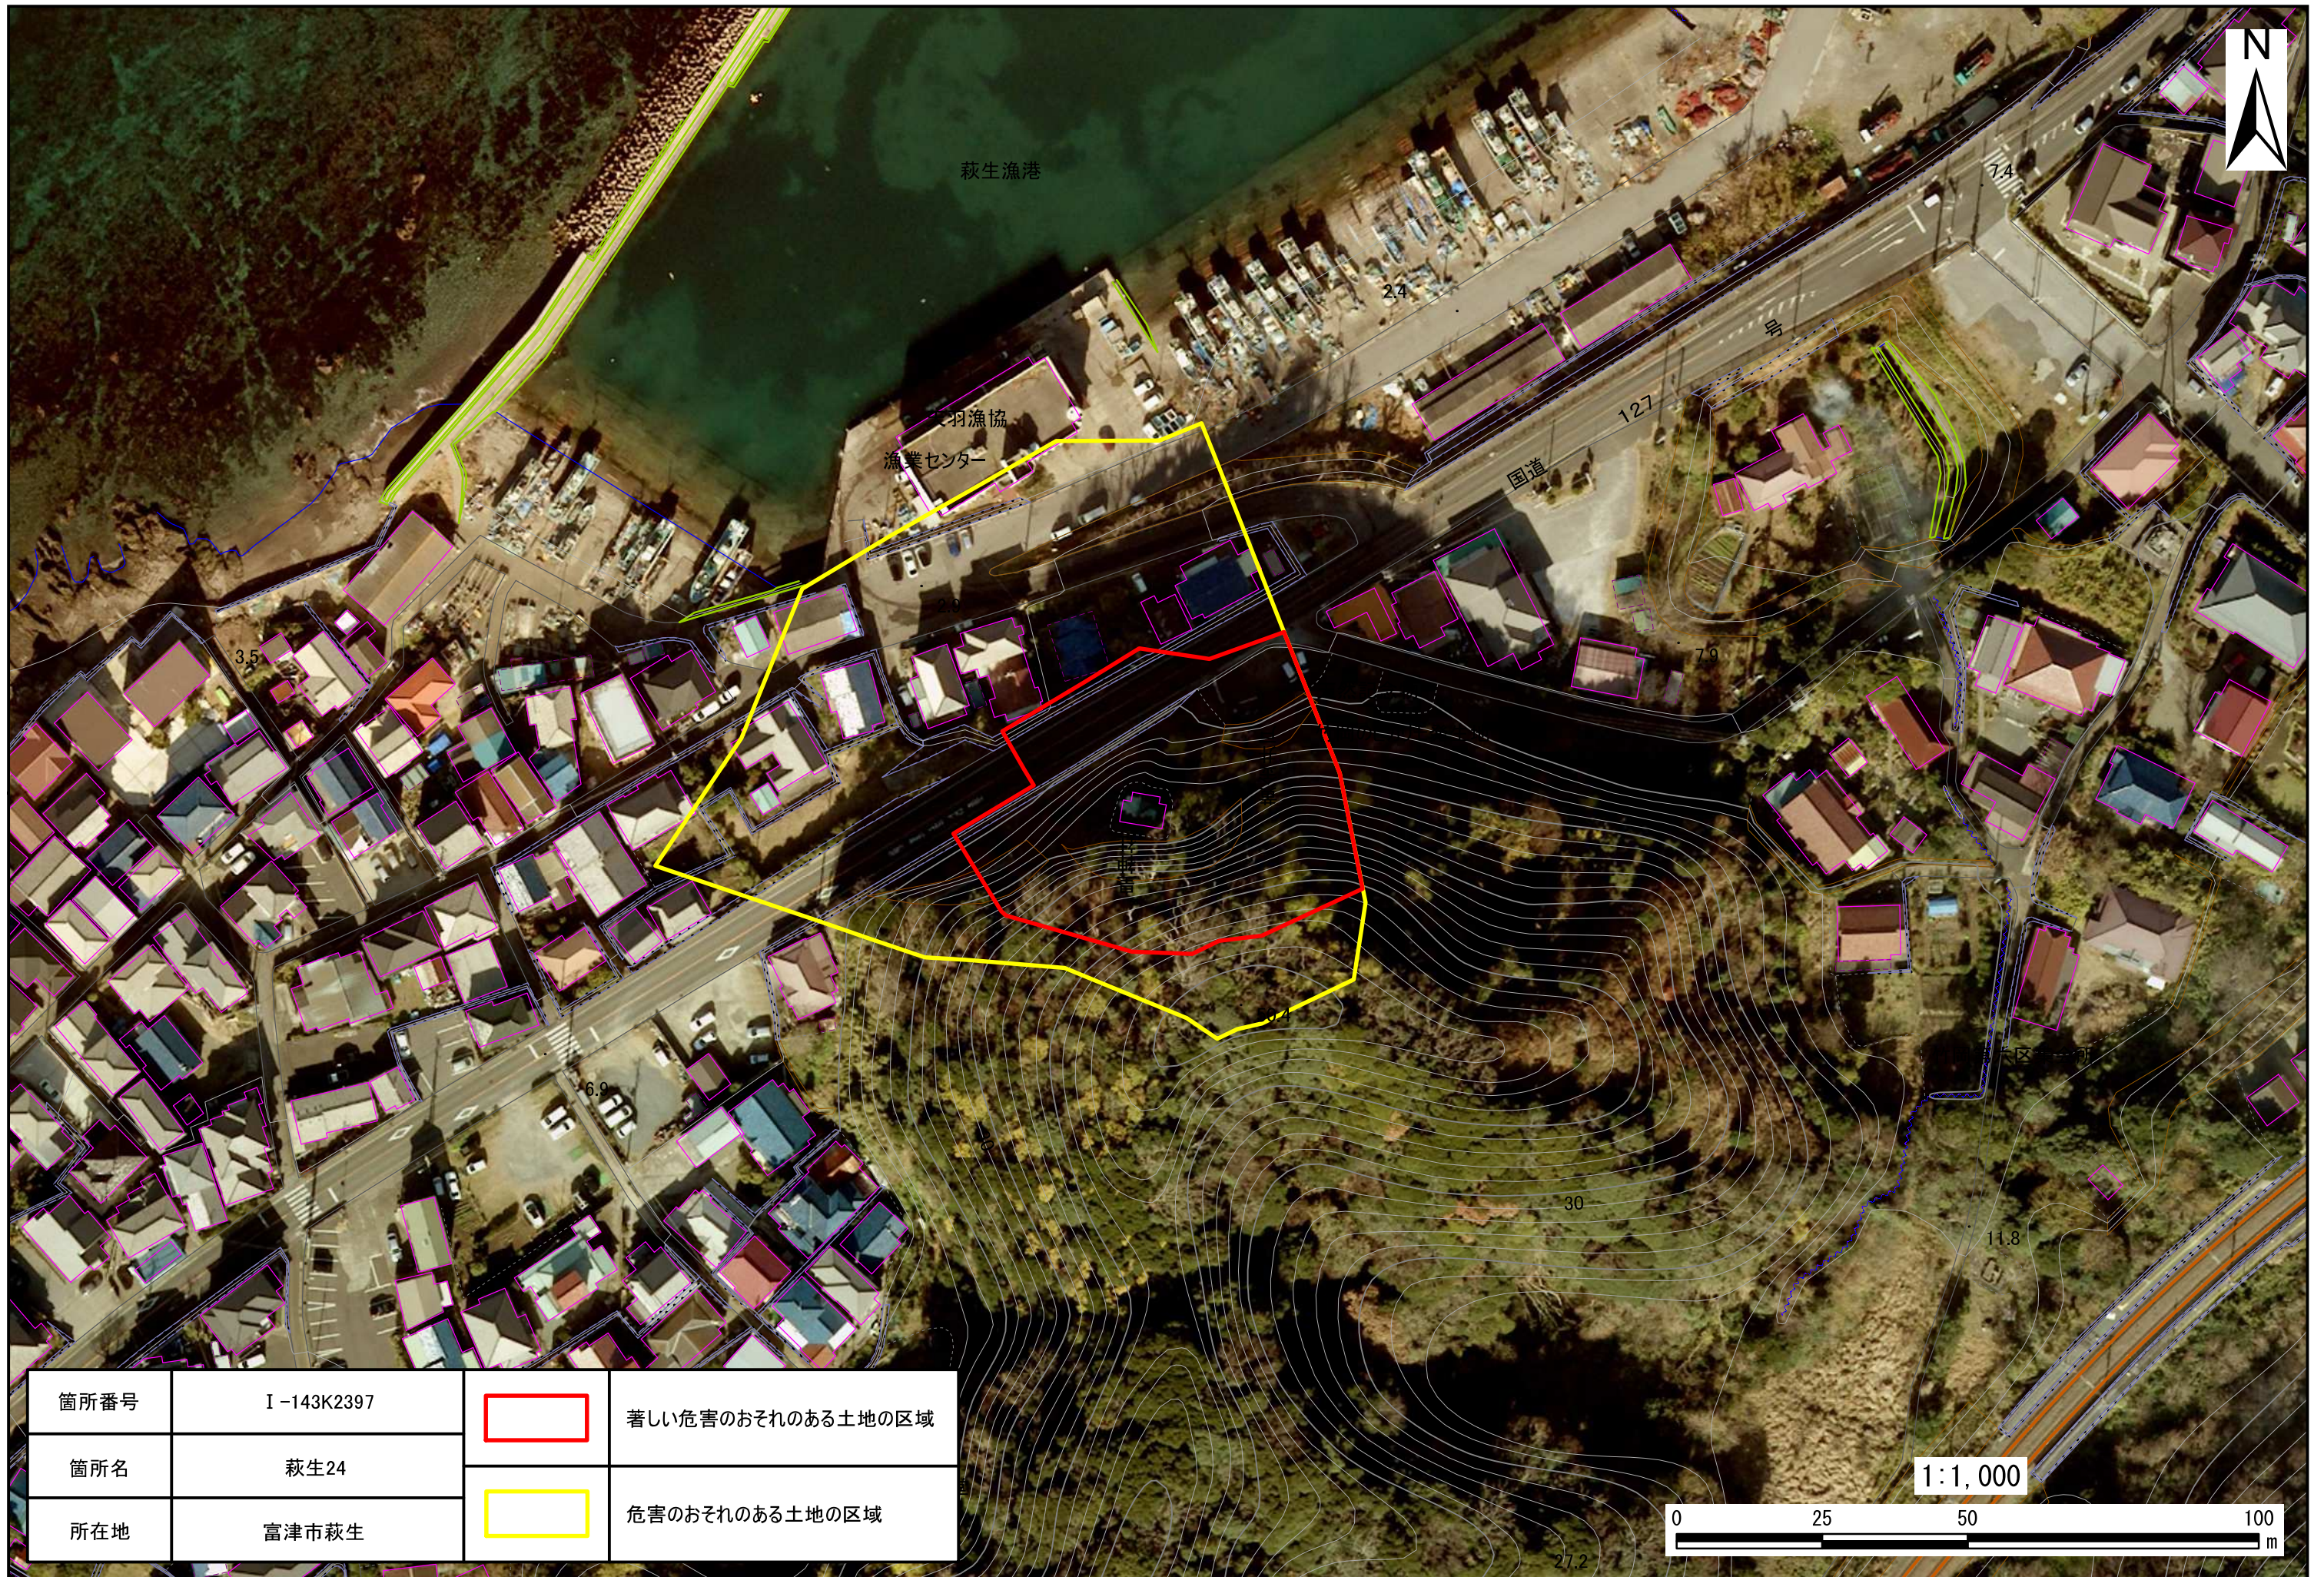

箇所番号	I-143K2397		著しい危害のおそれのある土地の区域
箇所名	萩生24		危害のおそれのある土地の区域
所在地	富津市萩生		

箇所番号	I-143K2397		著しい危害のおそれのある土地の区域
箇所名	萩生24		危害のおそれのある土地の区域
所在地	富津市萩生		