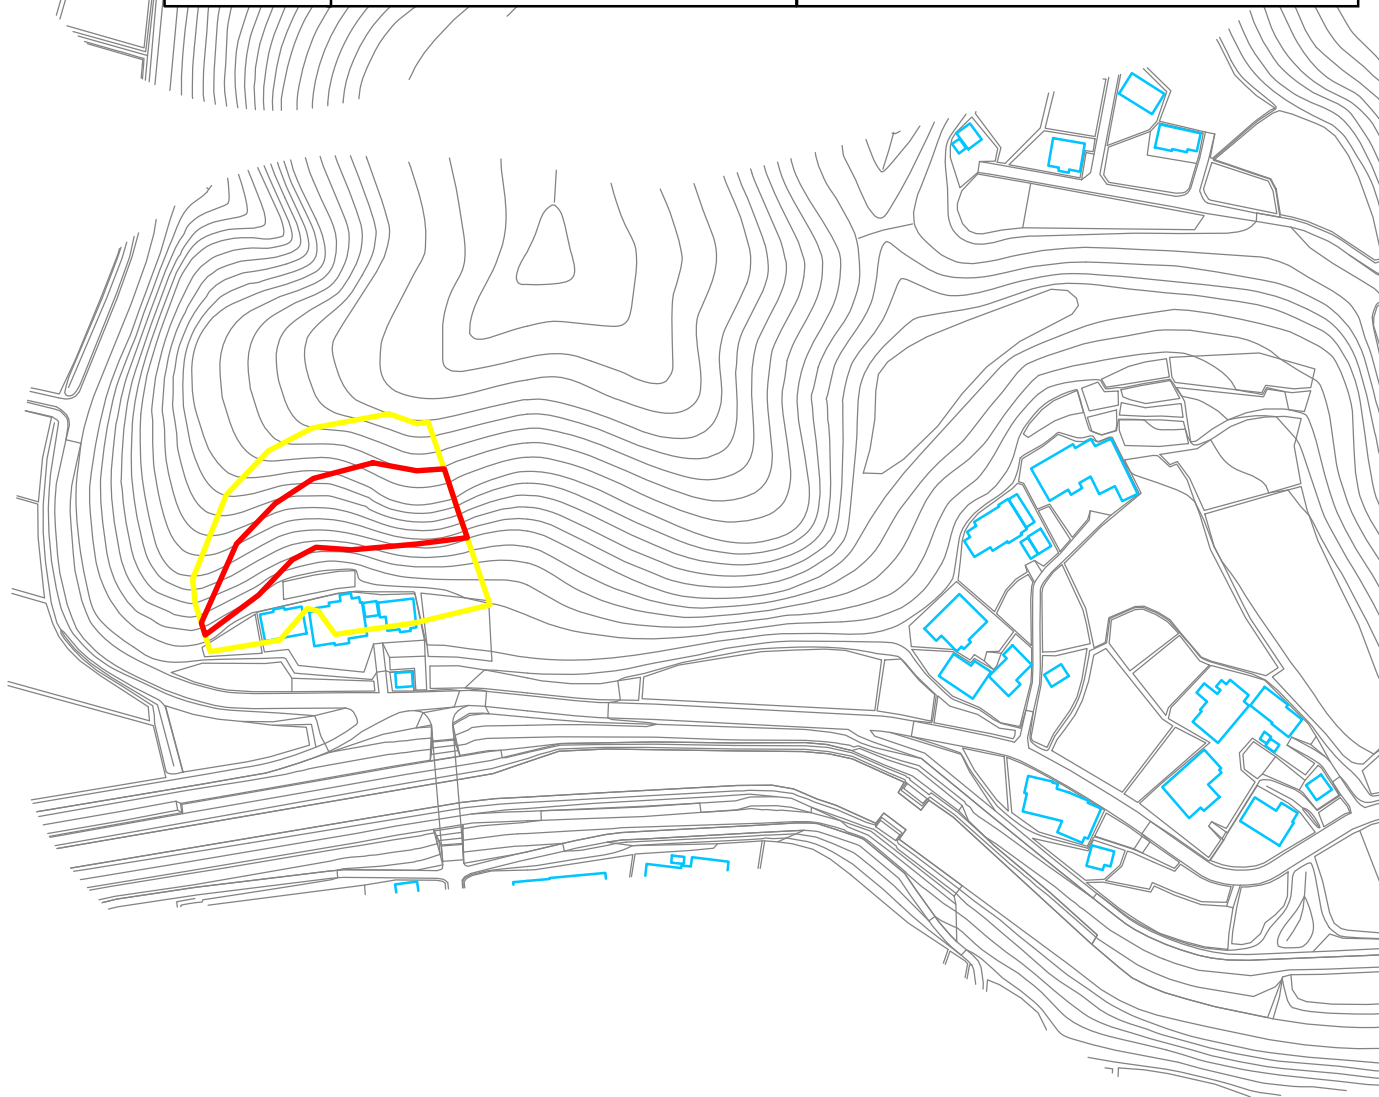

箇所番号	Ⅱ-117K2260	 著しい危害のおそれのある土地の区域
箇所名	豊原38	
所在地	長生郡長南町豊原	 危害のおそれのある土地の区域

縮尺 1:2,500