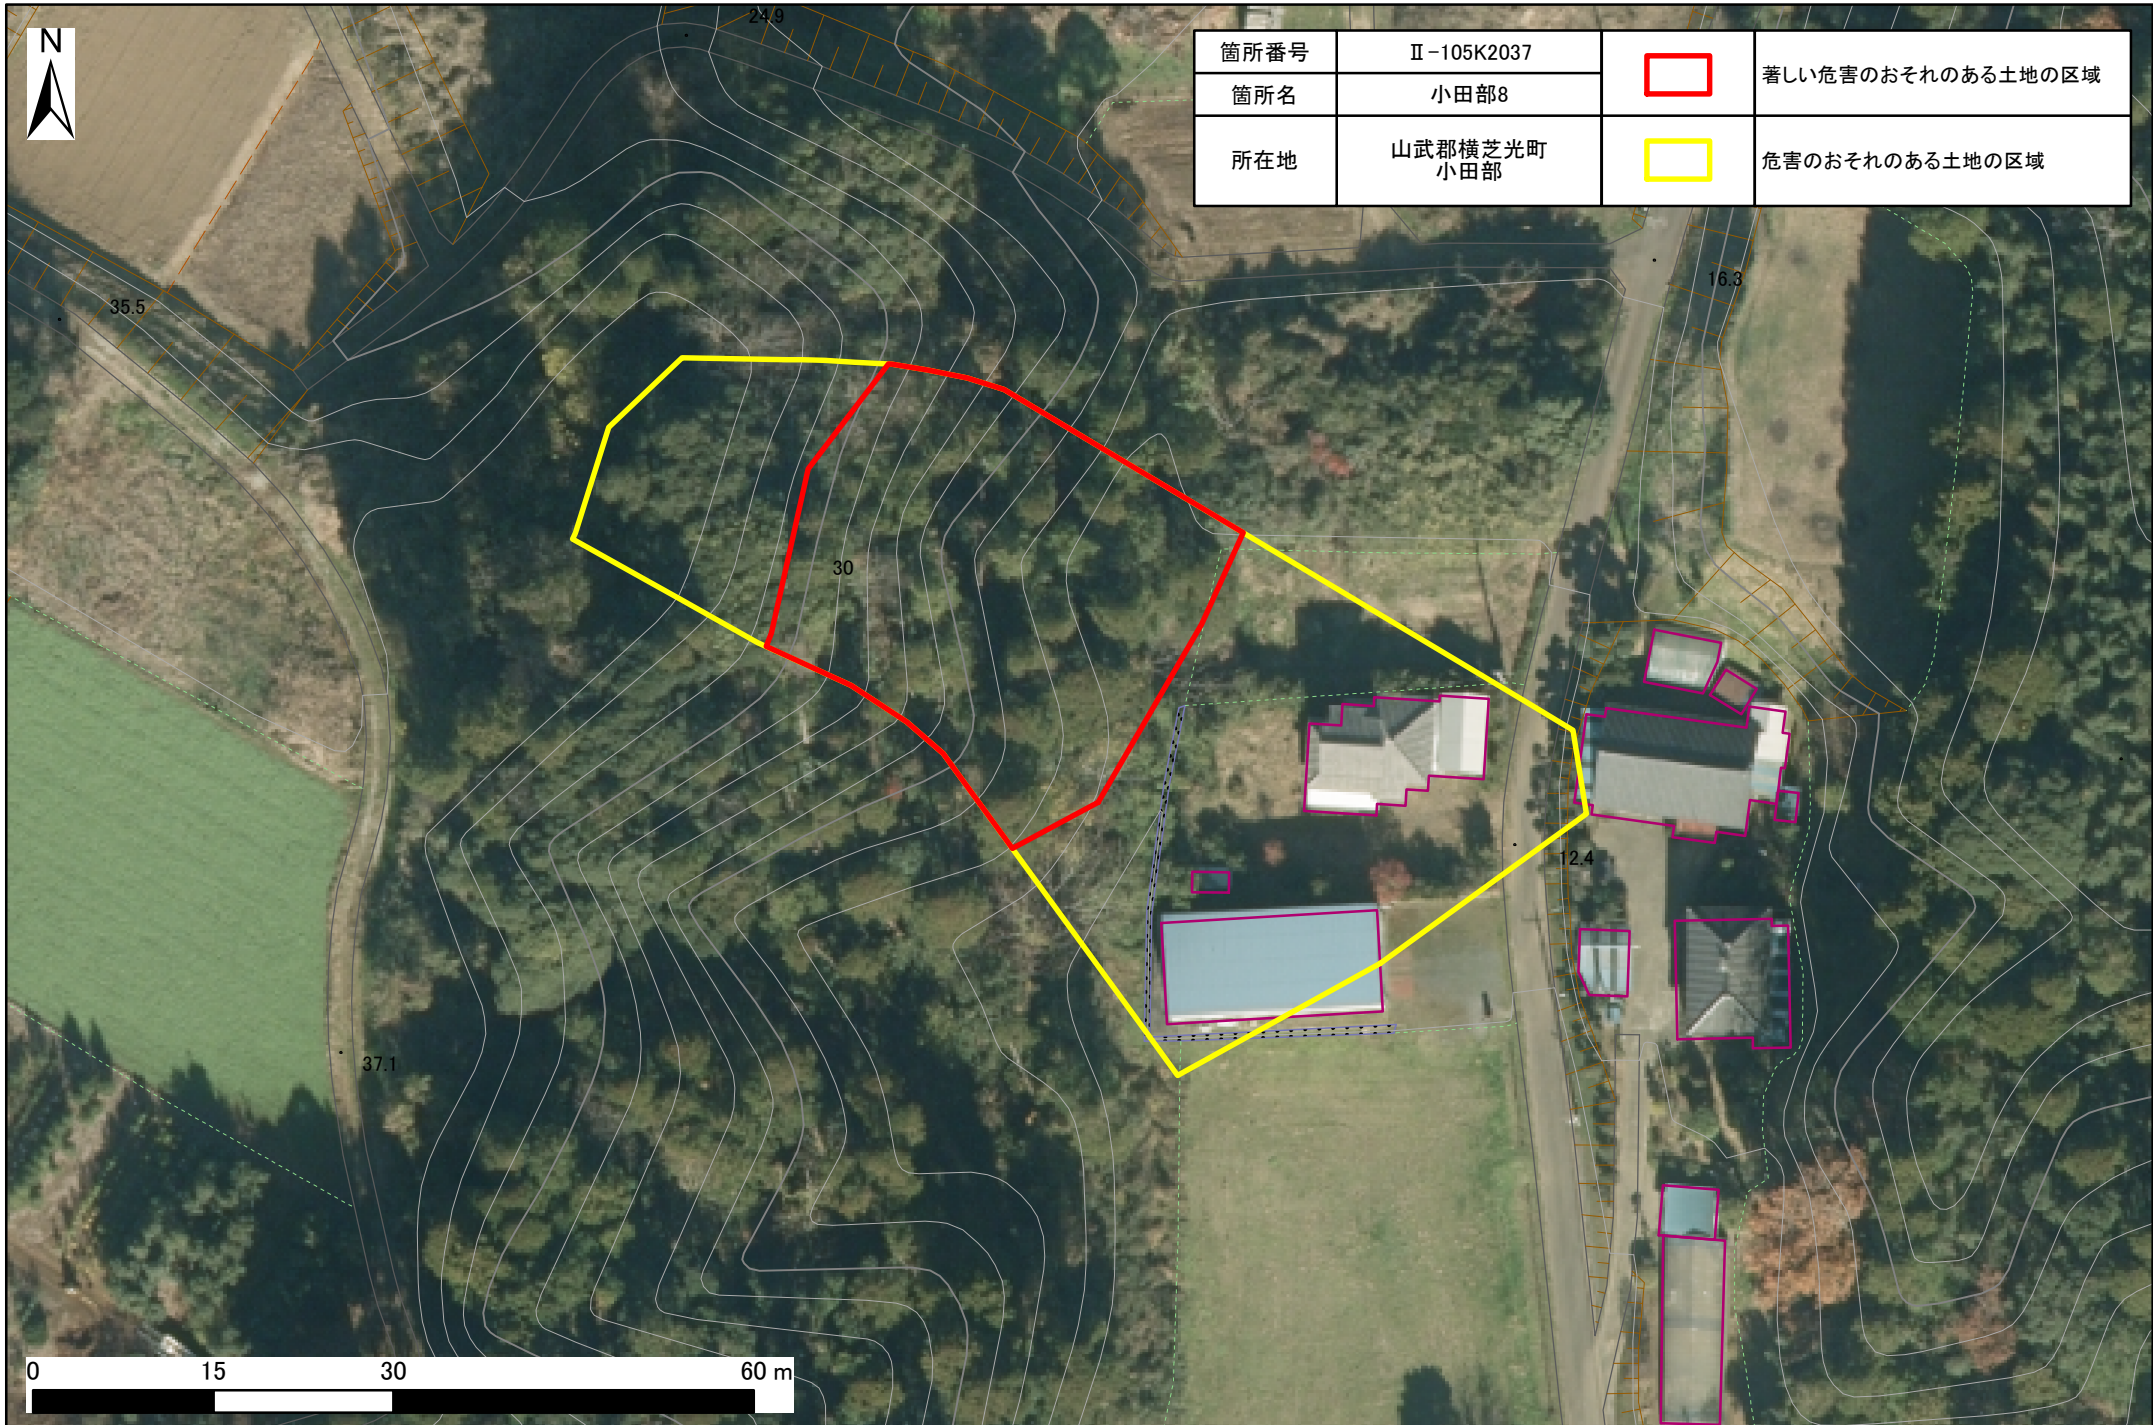

# 土砂災害警戒区域・特別警戒区域図(急傾斜地の崩壊) 小田部地区

箇所番号	Ⅱ-105K2037		著しい危害のおそれのある土地の区域
箇所名	小田部8		
所在地	山武郡横芝光町 小田部		危害のおそれのある土地の区域