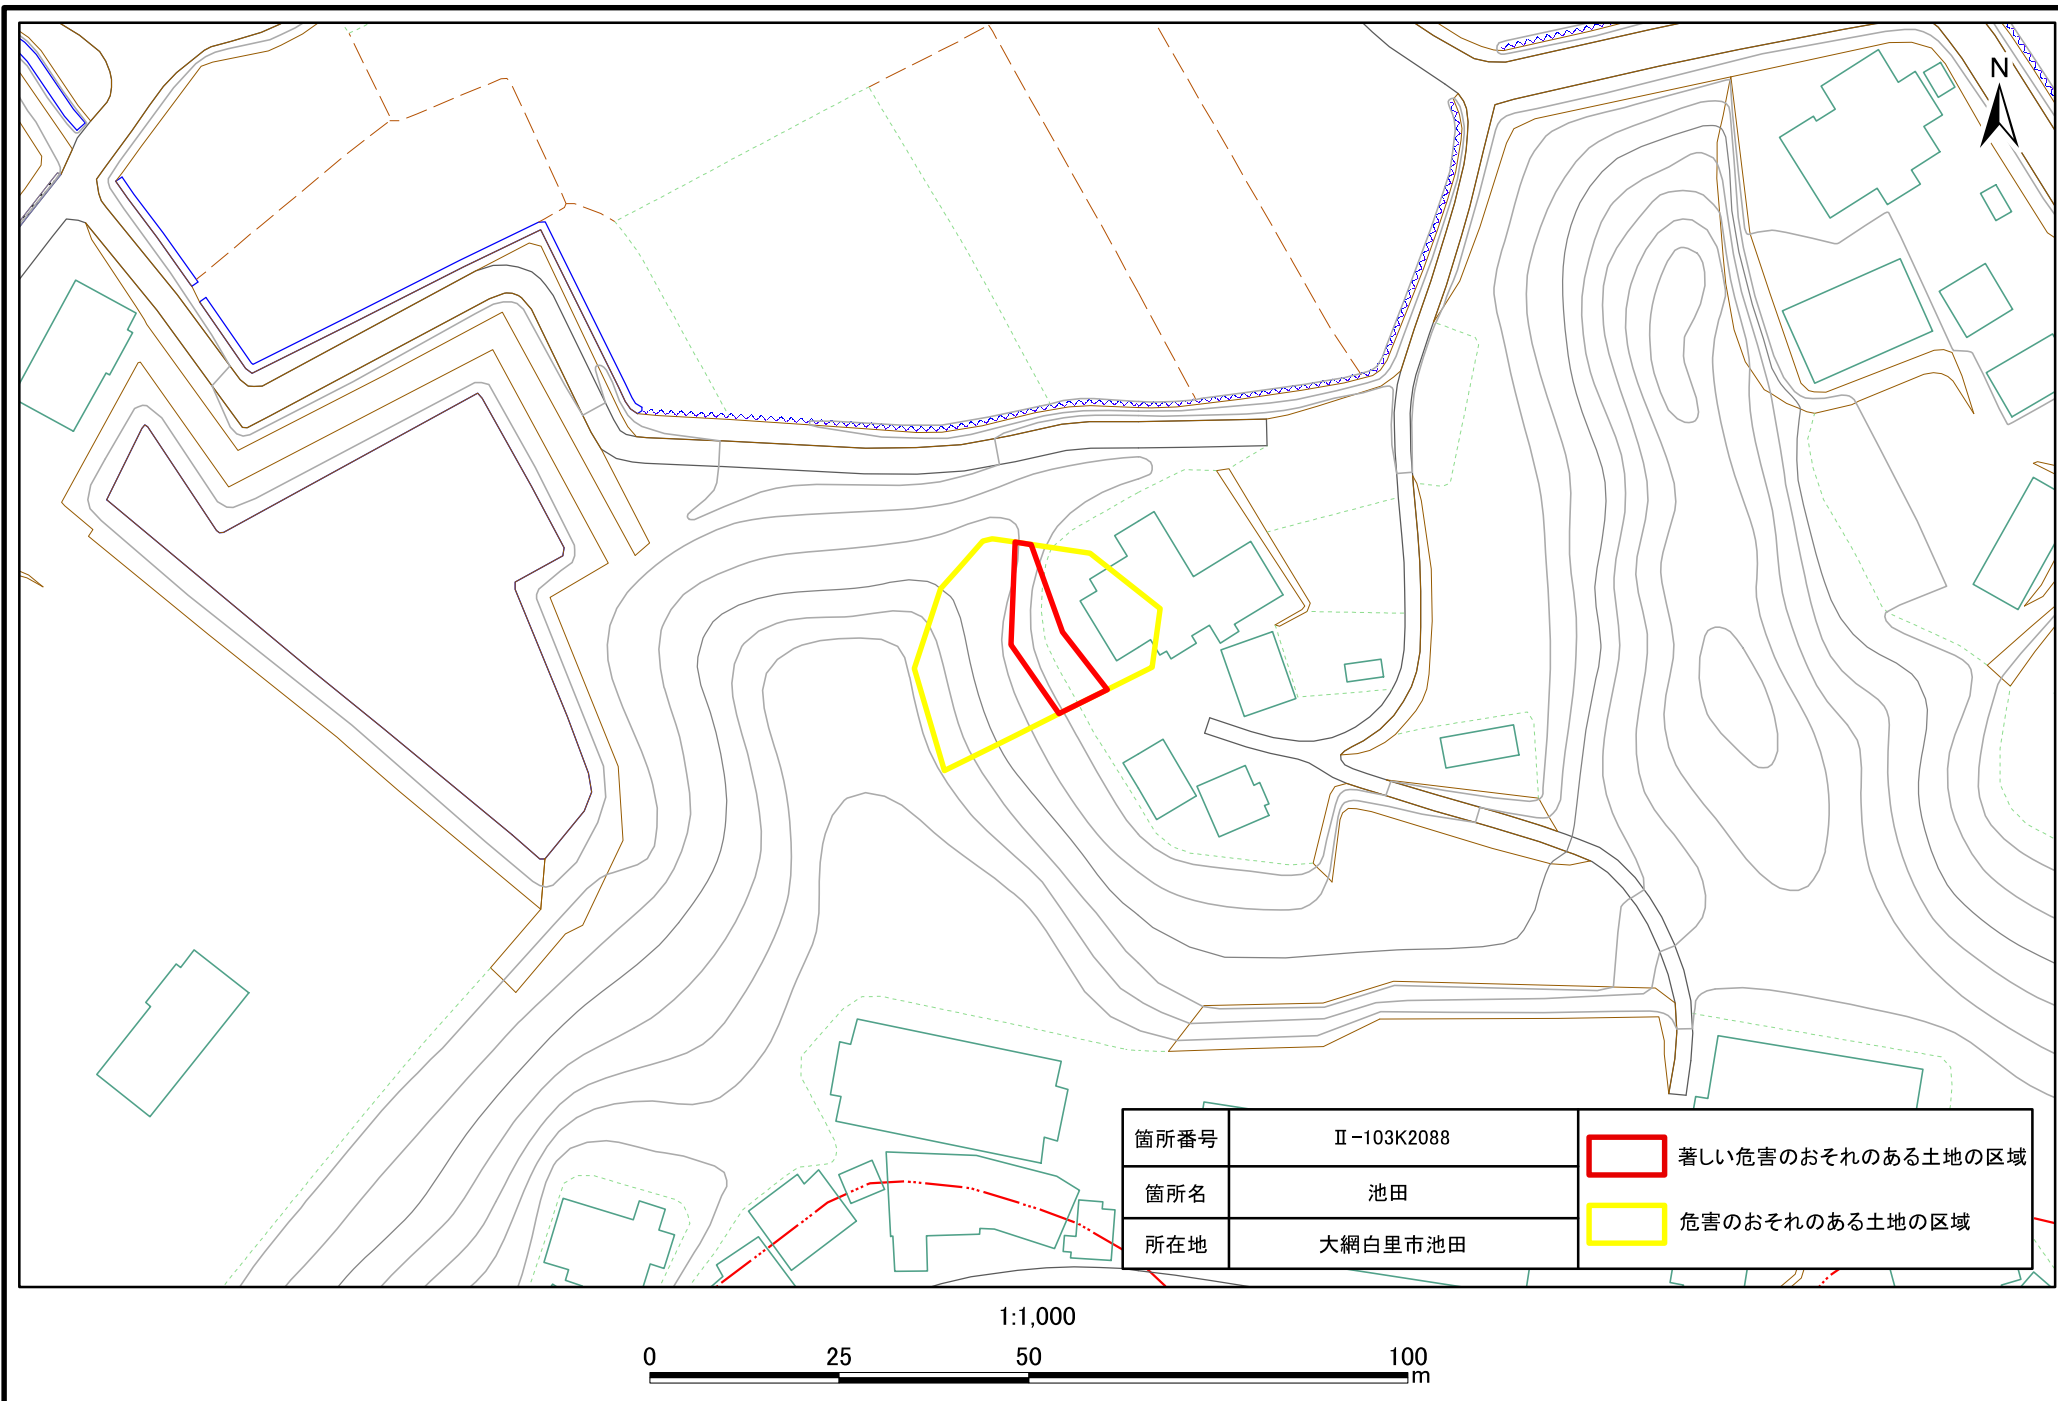

土砂災害警戒区域・特別警戒区域図(急傾斜地の崩壊) 池田

土砂災害警戒区域・特別警戒区域図(急傾斜地の崩壊) 池田

箇所番号	Ⅱ-103K2088	 著しい危害のおそれのある土地の区域
箇所名	池田	 危害のおそれのある土地の区域
所在地	大網白里市池田	