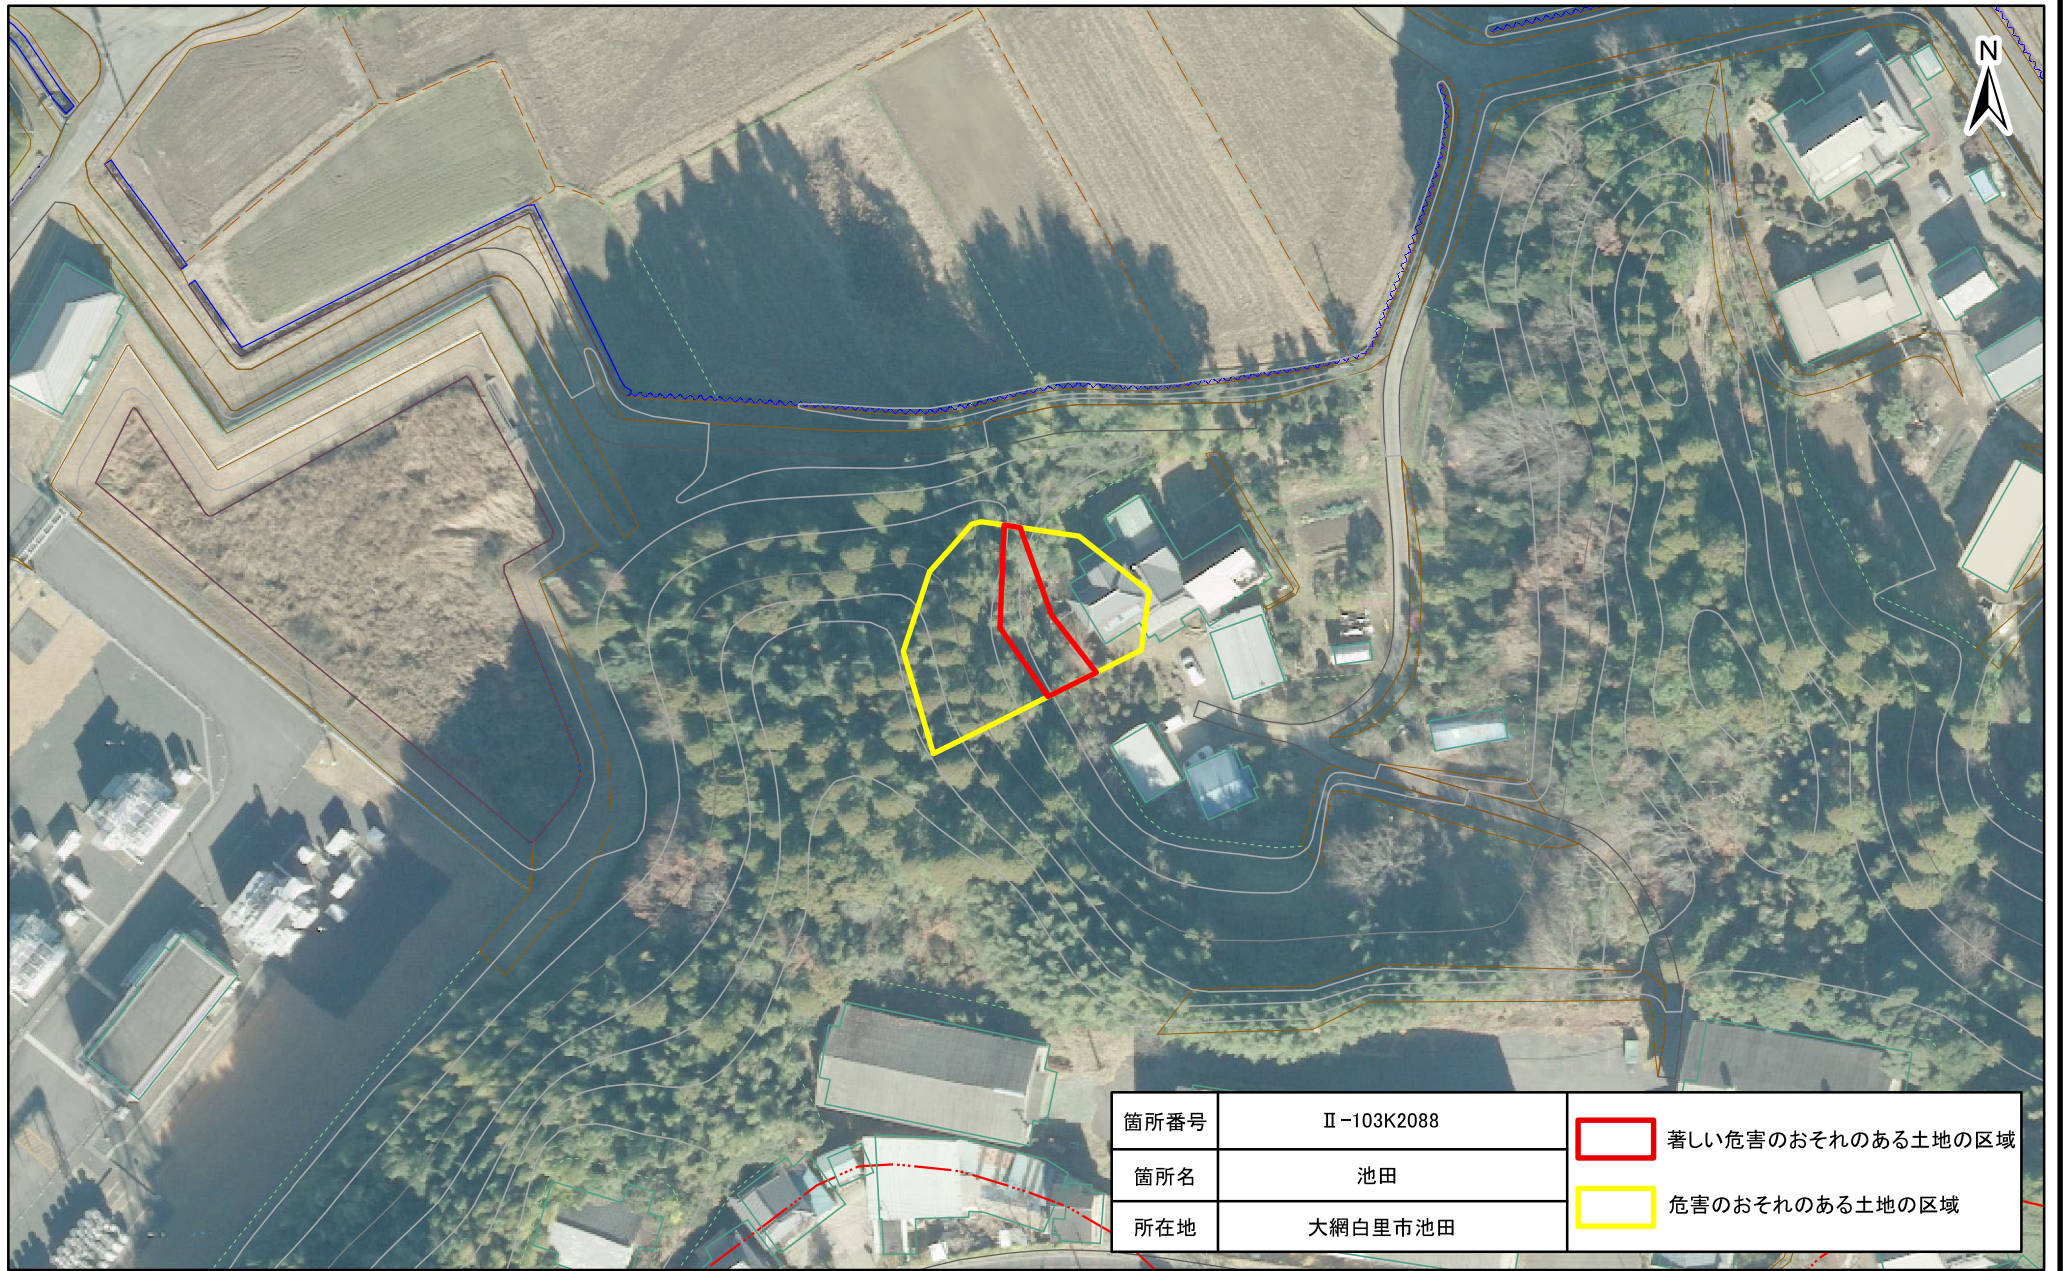

土砂災害警戒区域・特別警戒区域図(急傾斜地の崩壊) 池田

土砂災害警戒区域・特別警戒区域図(急傾斜地の崩壊) 池田

箇所番号	Ⅱ-103K2088	 著しい危害のおそれのある土地の区域
箇所名	池田	 危害のおそれのある土地の区域
所在地	大網白里市池田	