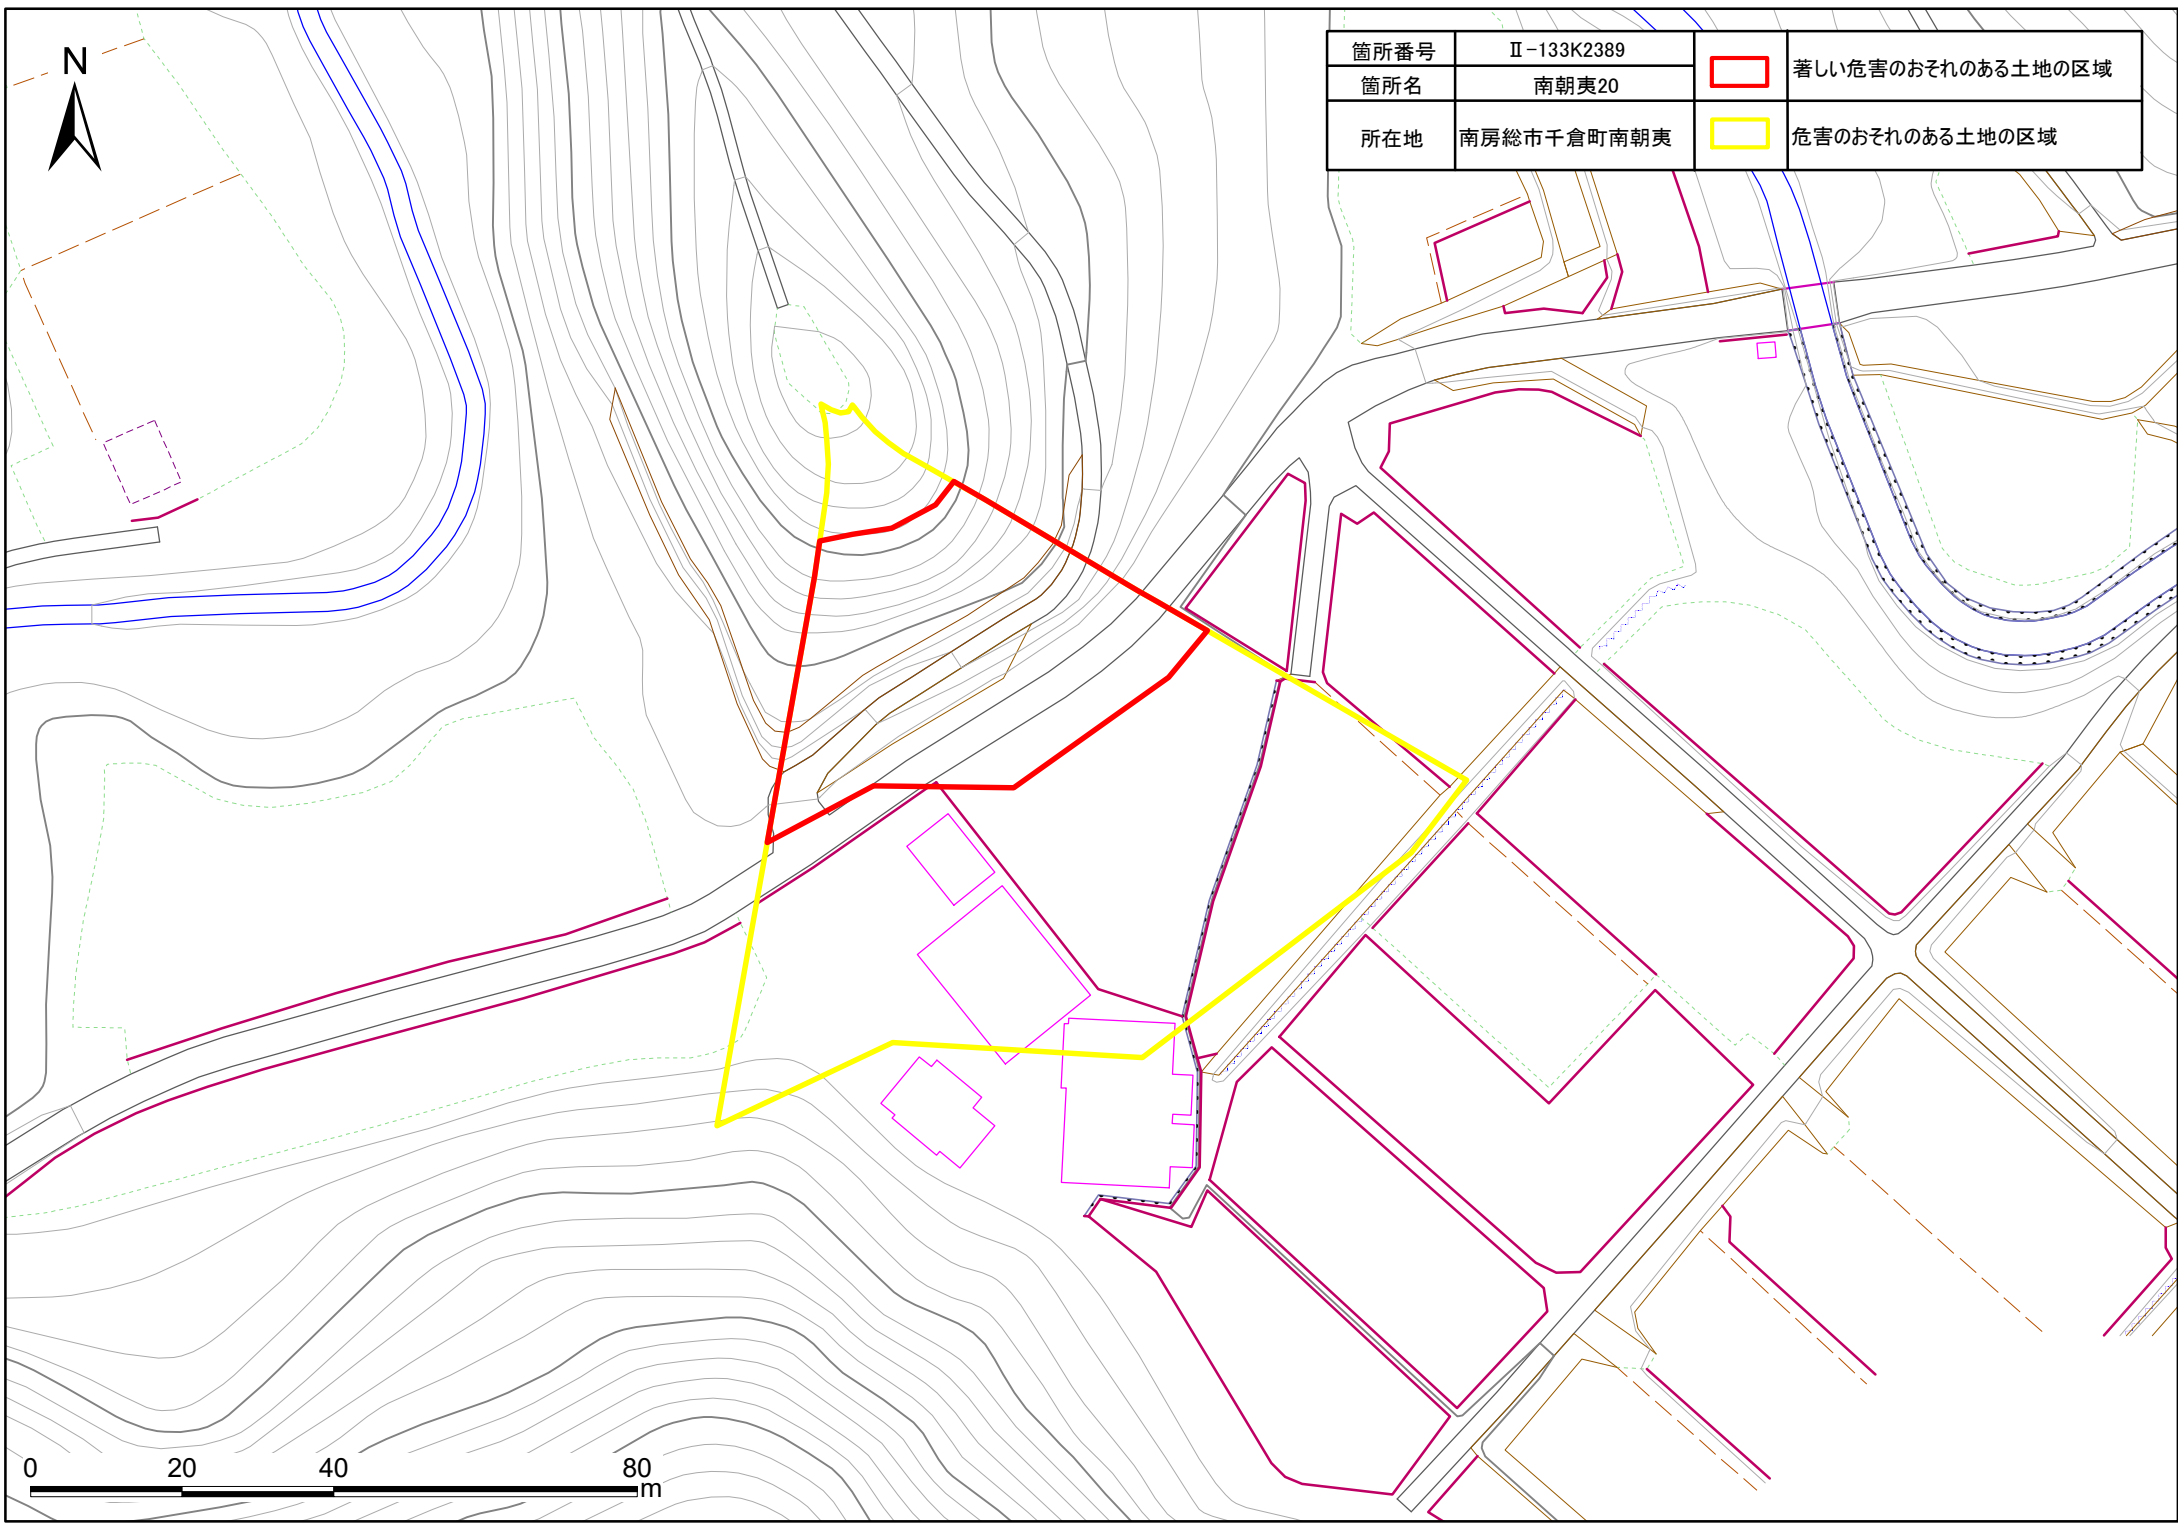

箇所番号	II-133K2389		著しい危害のおそれのある土地の区域
箇所名	南朝夷20		
所在地	南房総市千倉町南朝夷		危害のおそれのある土地の区域

土砂災害警戒区域・特別警戒区域図(急傾斜地の崩壊) 千倉町南朝夷地区