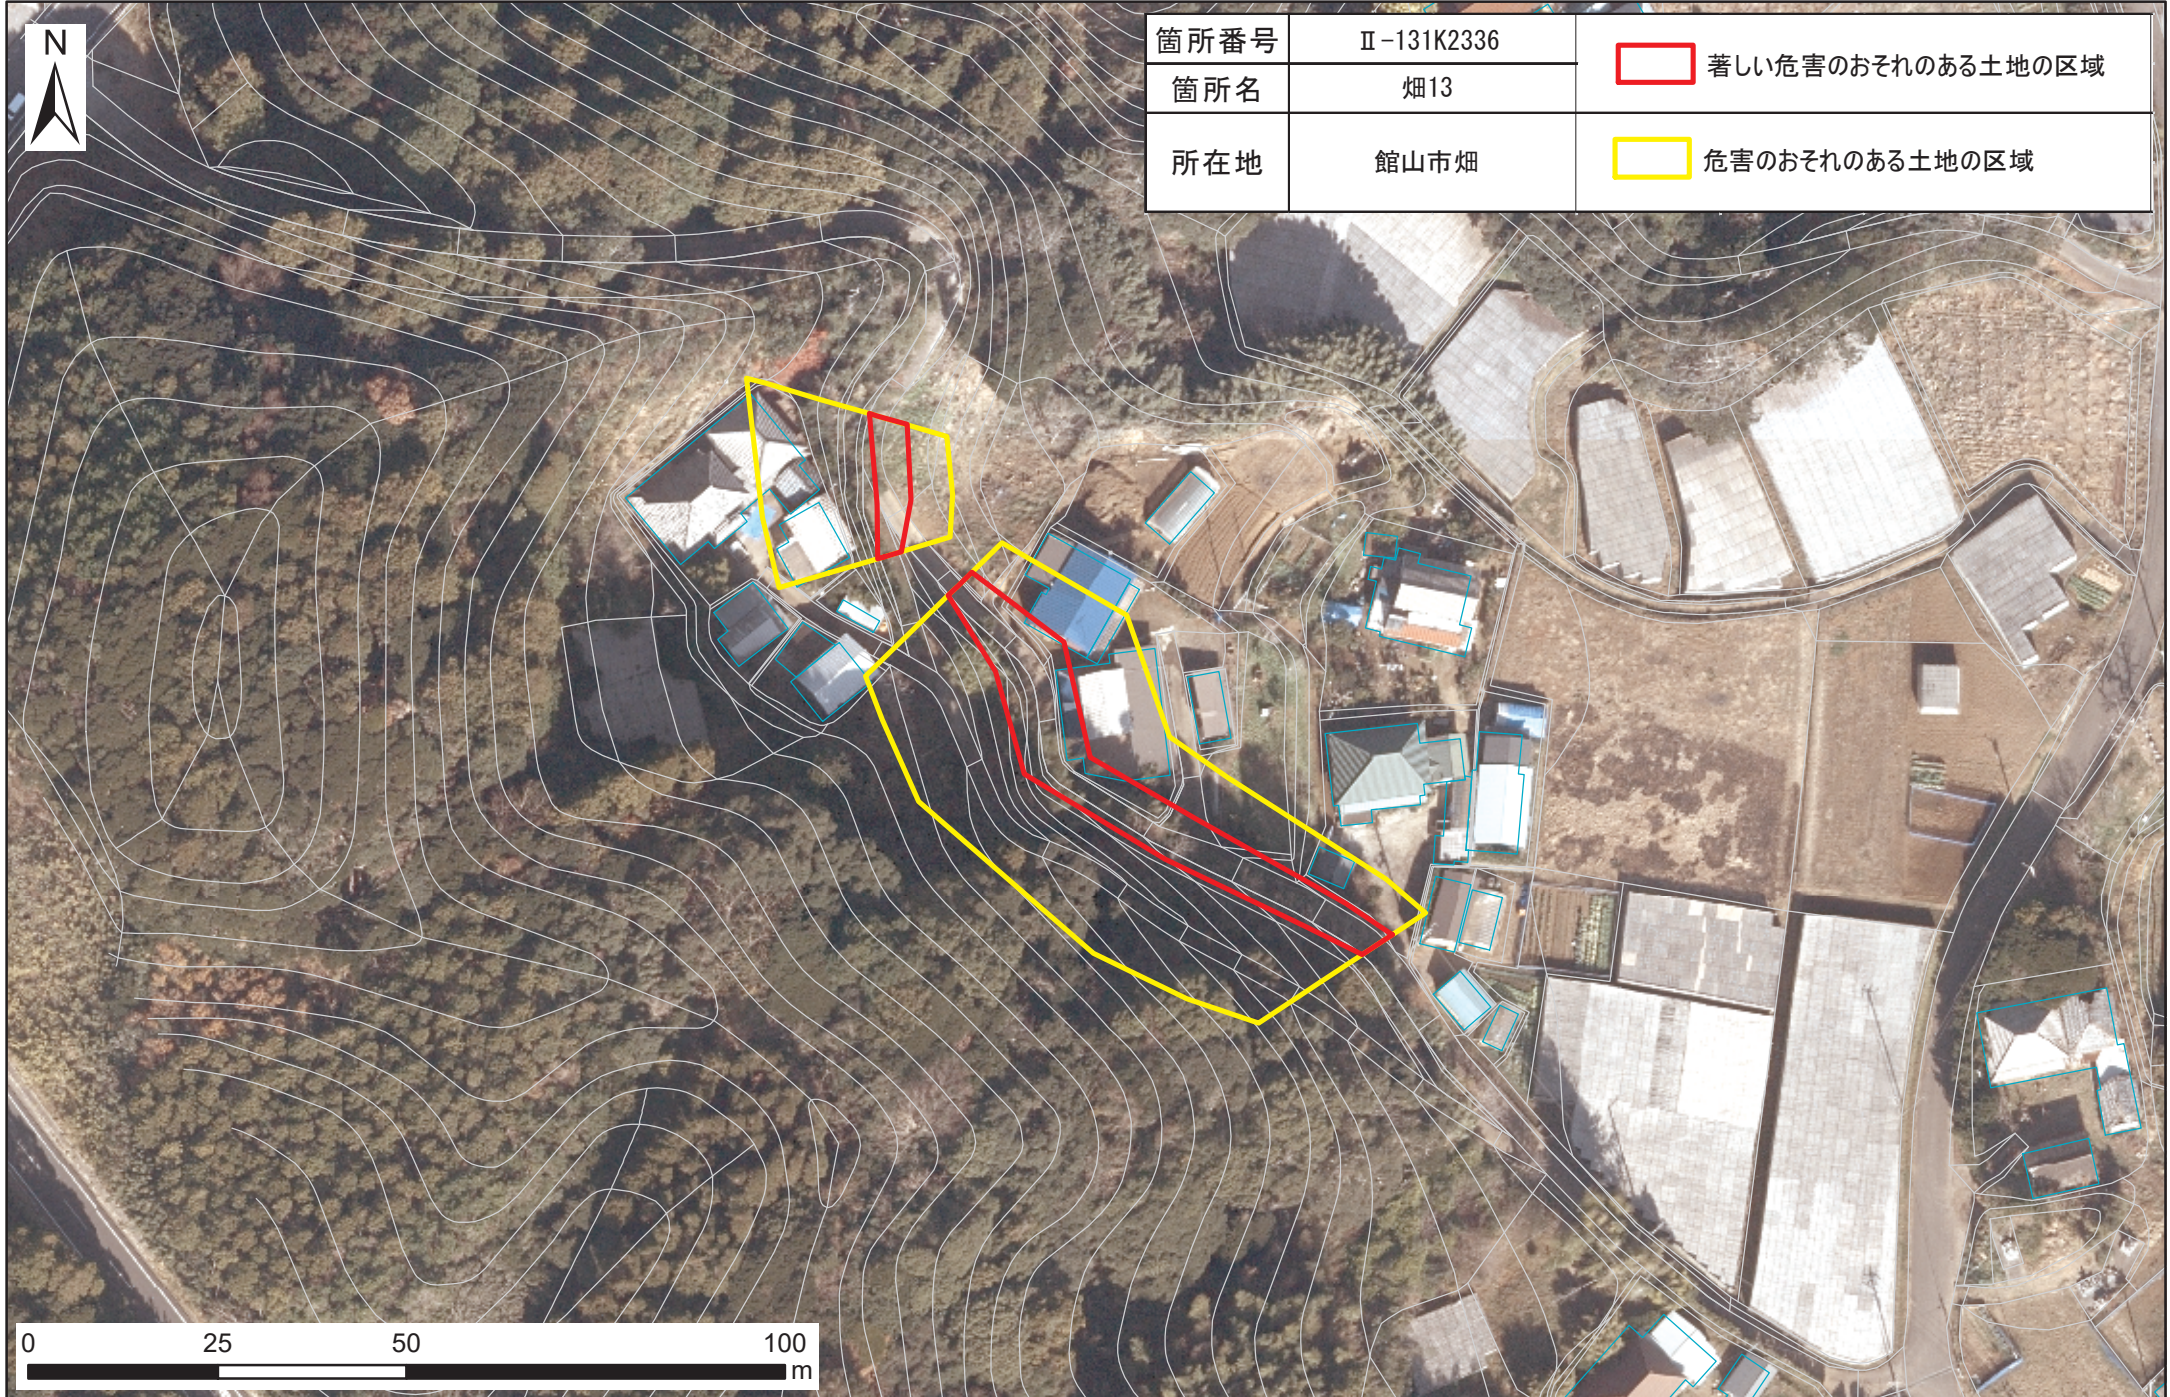

# 土砂災害警戒区域・特別警戒区域図（急傾斜地の崩壊）畑地区

箇所番号	Ⅱ-131K2336	 著しい危害のおそれのある土地の区域
箇所名	畑13	
所在地	館山市畑	 危害のおそれのある土地の区域

0 25 50 100  
m

箇所番号	Ⅱ-131K2336	 著しい危害のおそれのある土地の区域
箇所名	畑13	
所在地	館山市畑	 危害のおそれのある土地の区域