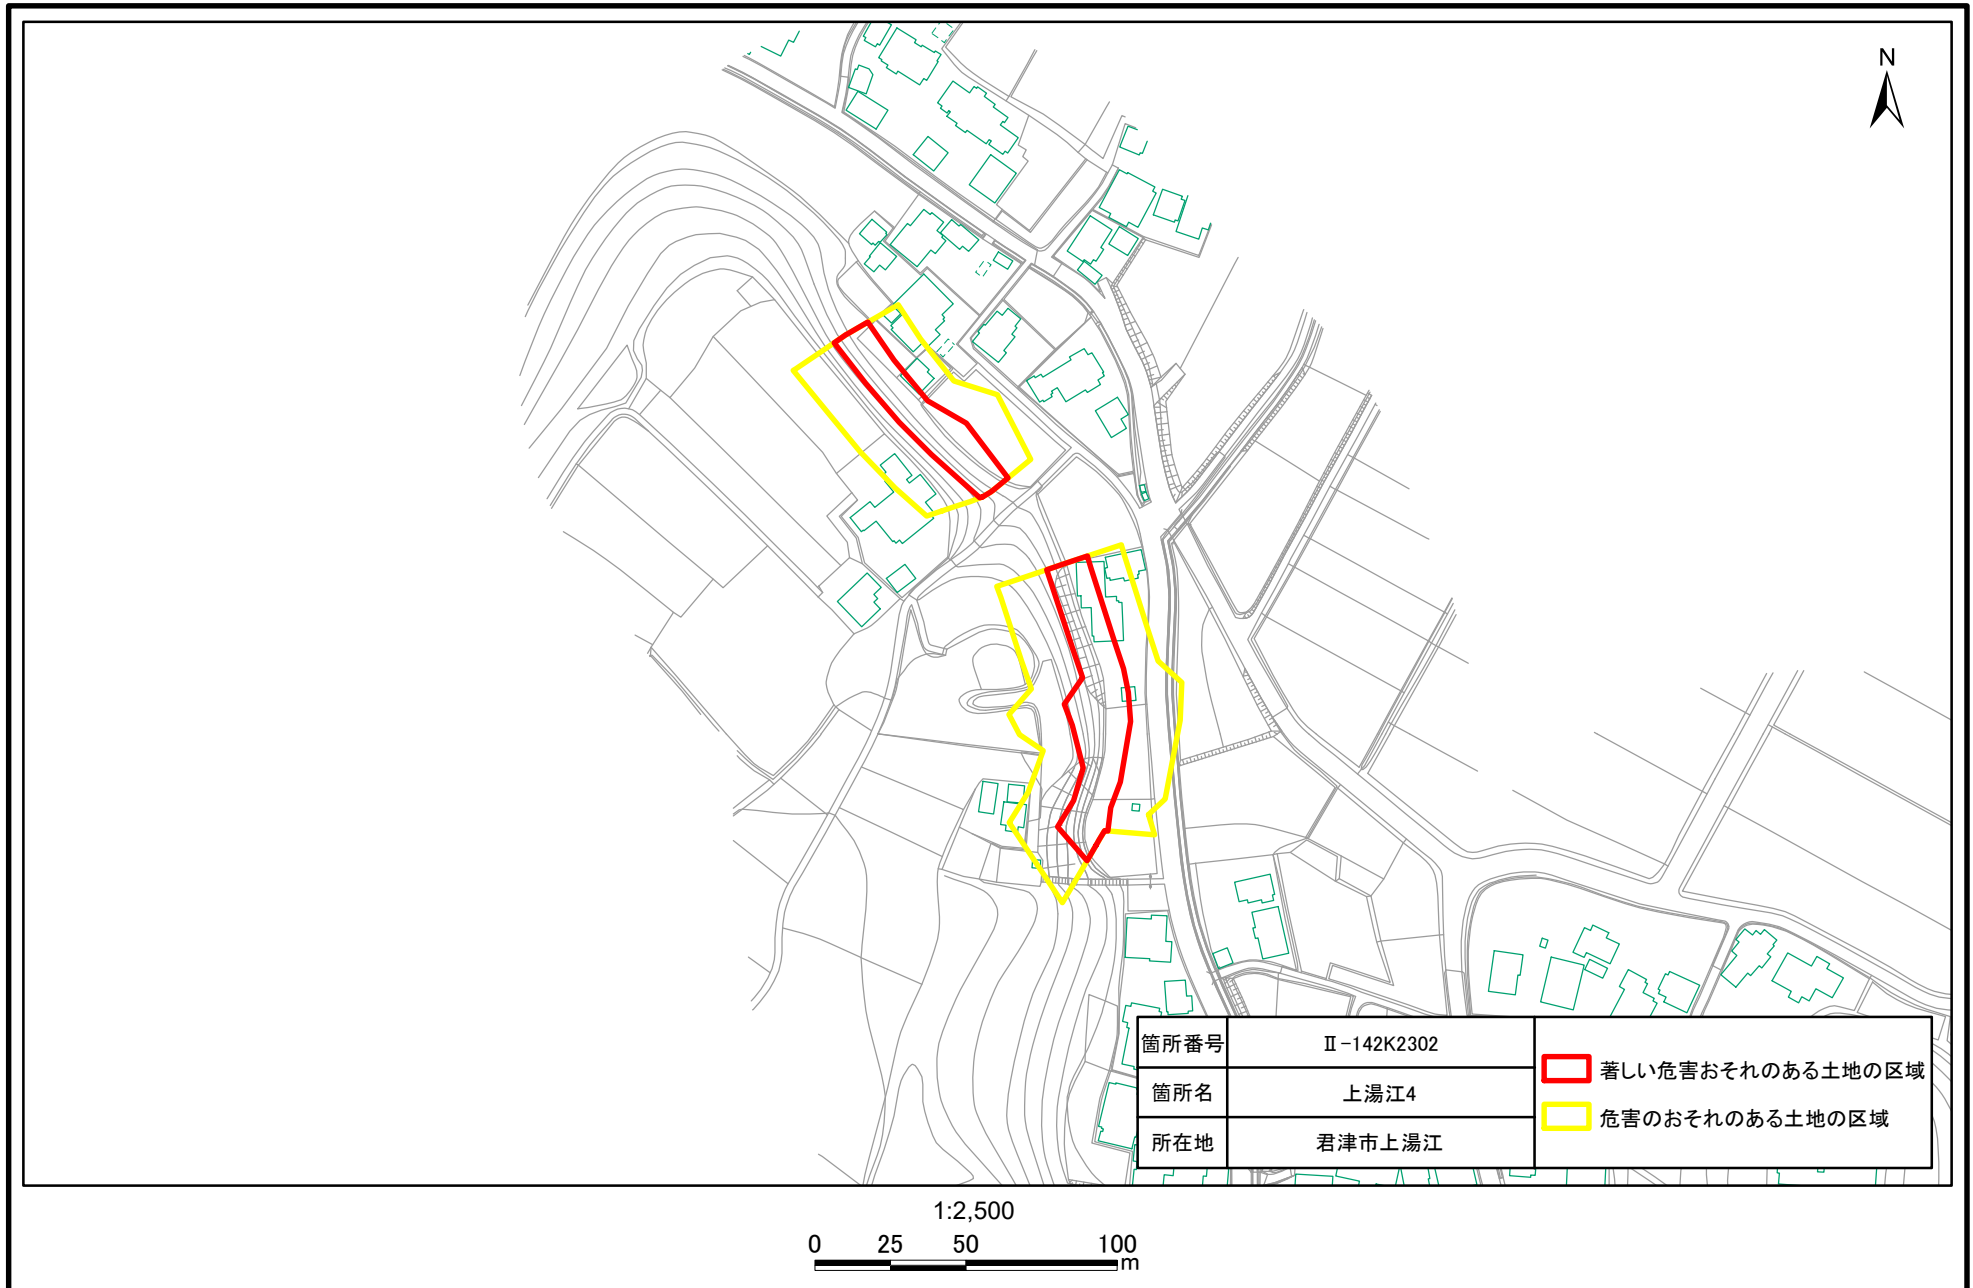

# 土砂災害警戒区域・特別警戒区域(急傾斜地の崩壊)上湯江