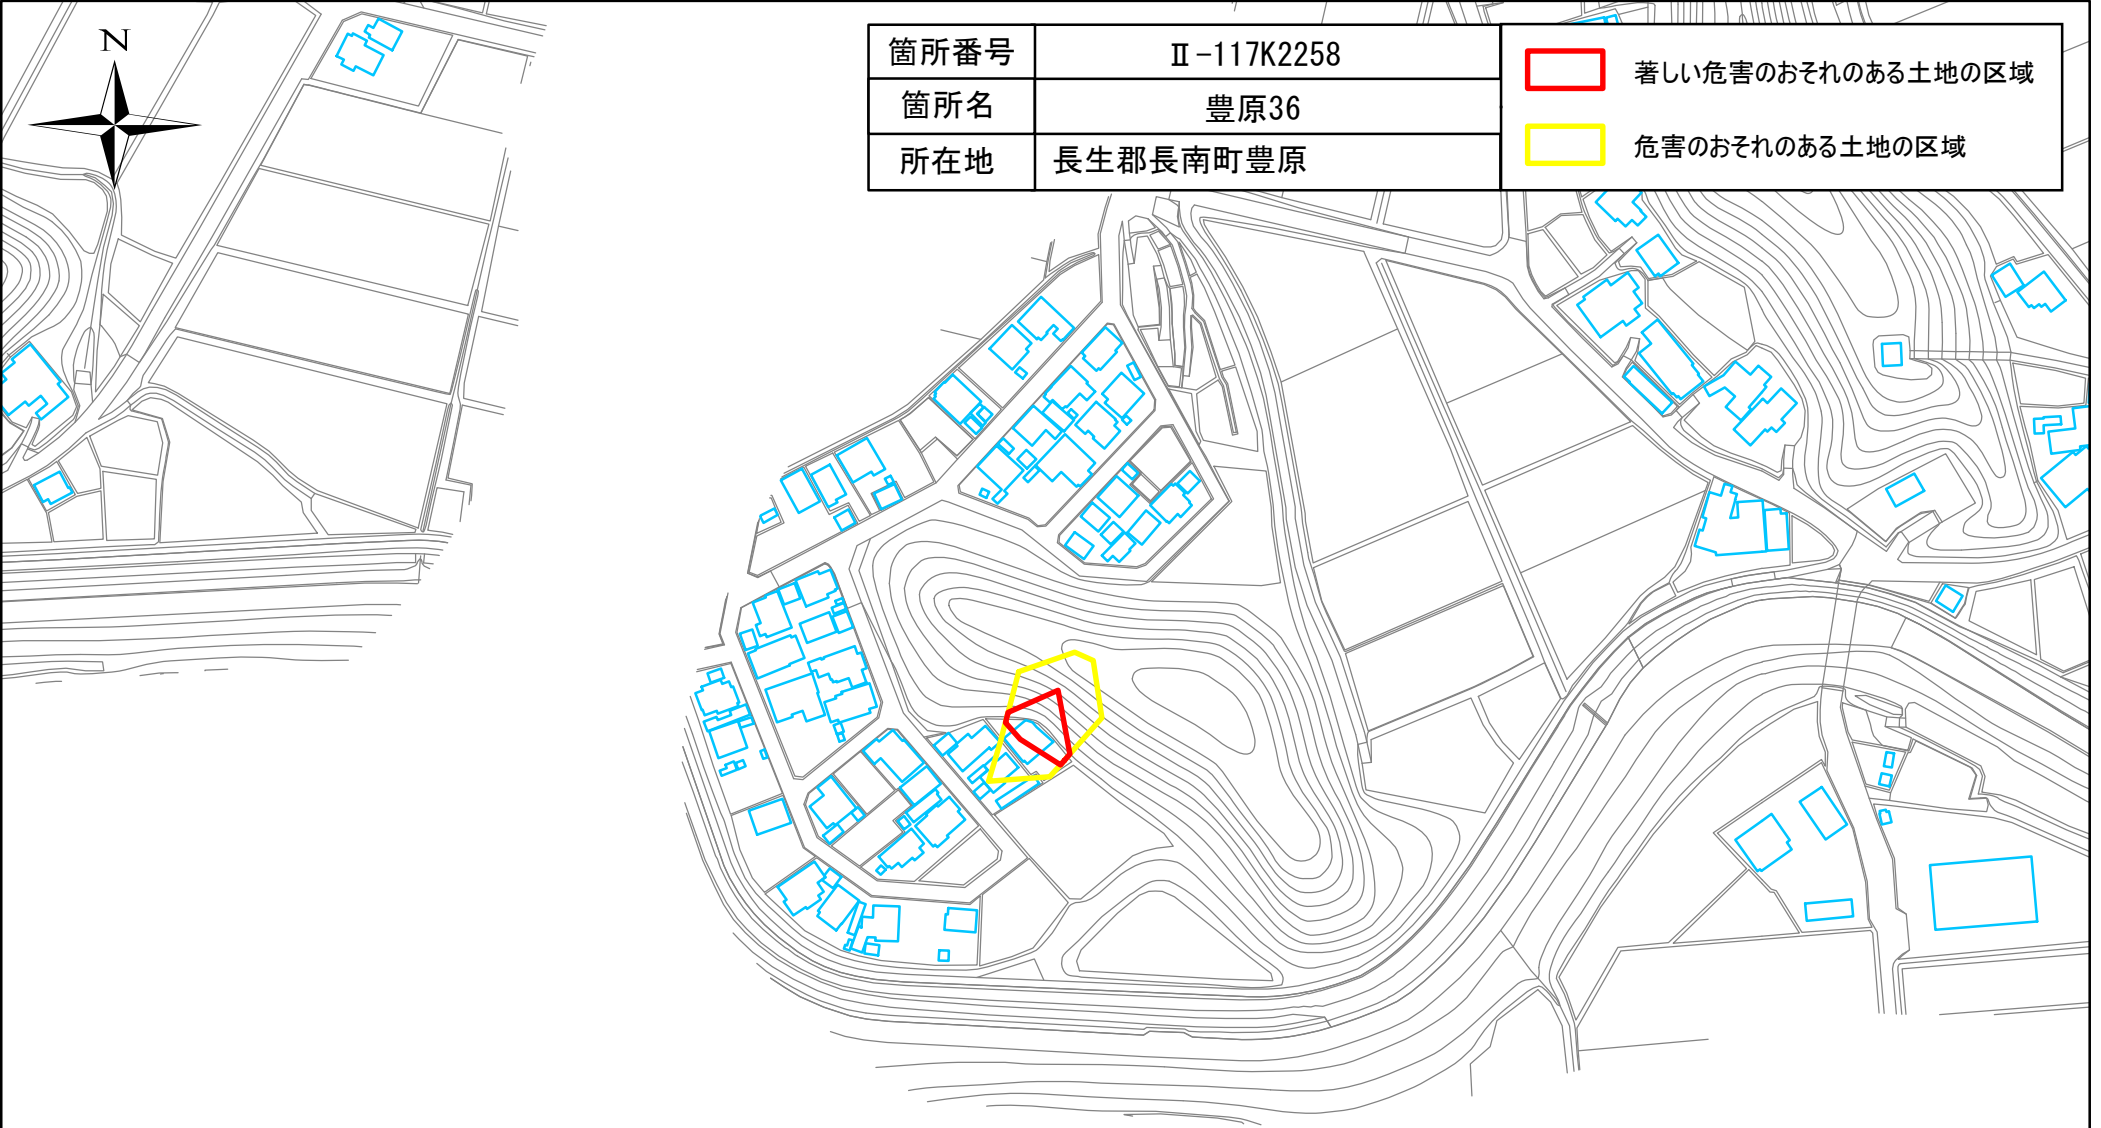

箇所番号	Ⅱ-117K2258	 著しい危害のおそれのある土地の区域
箇所名	豊原36	 危害のおそれのある土地の区域
所在地	長生郡長南町豊原	

縮尺 1:2,500