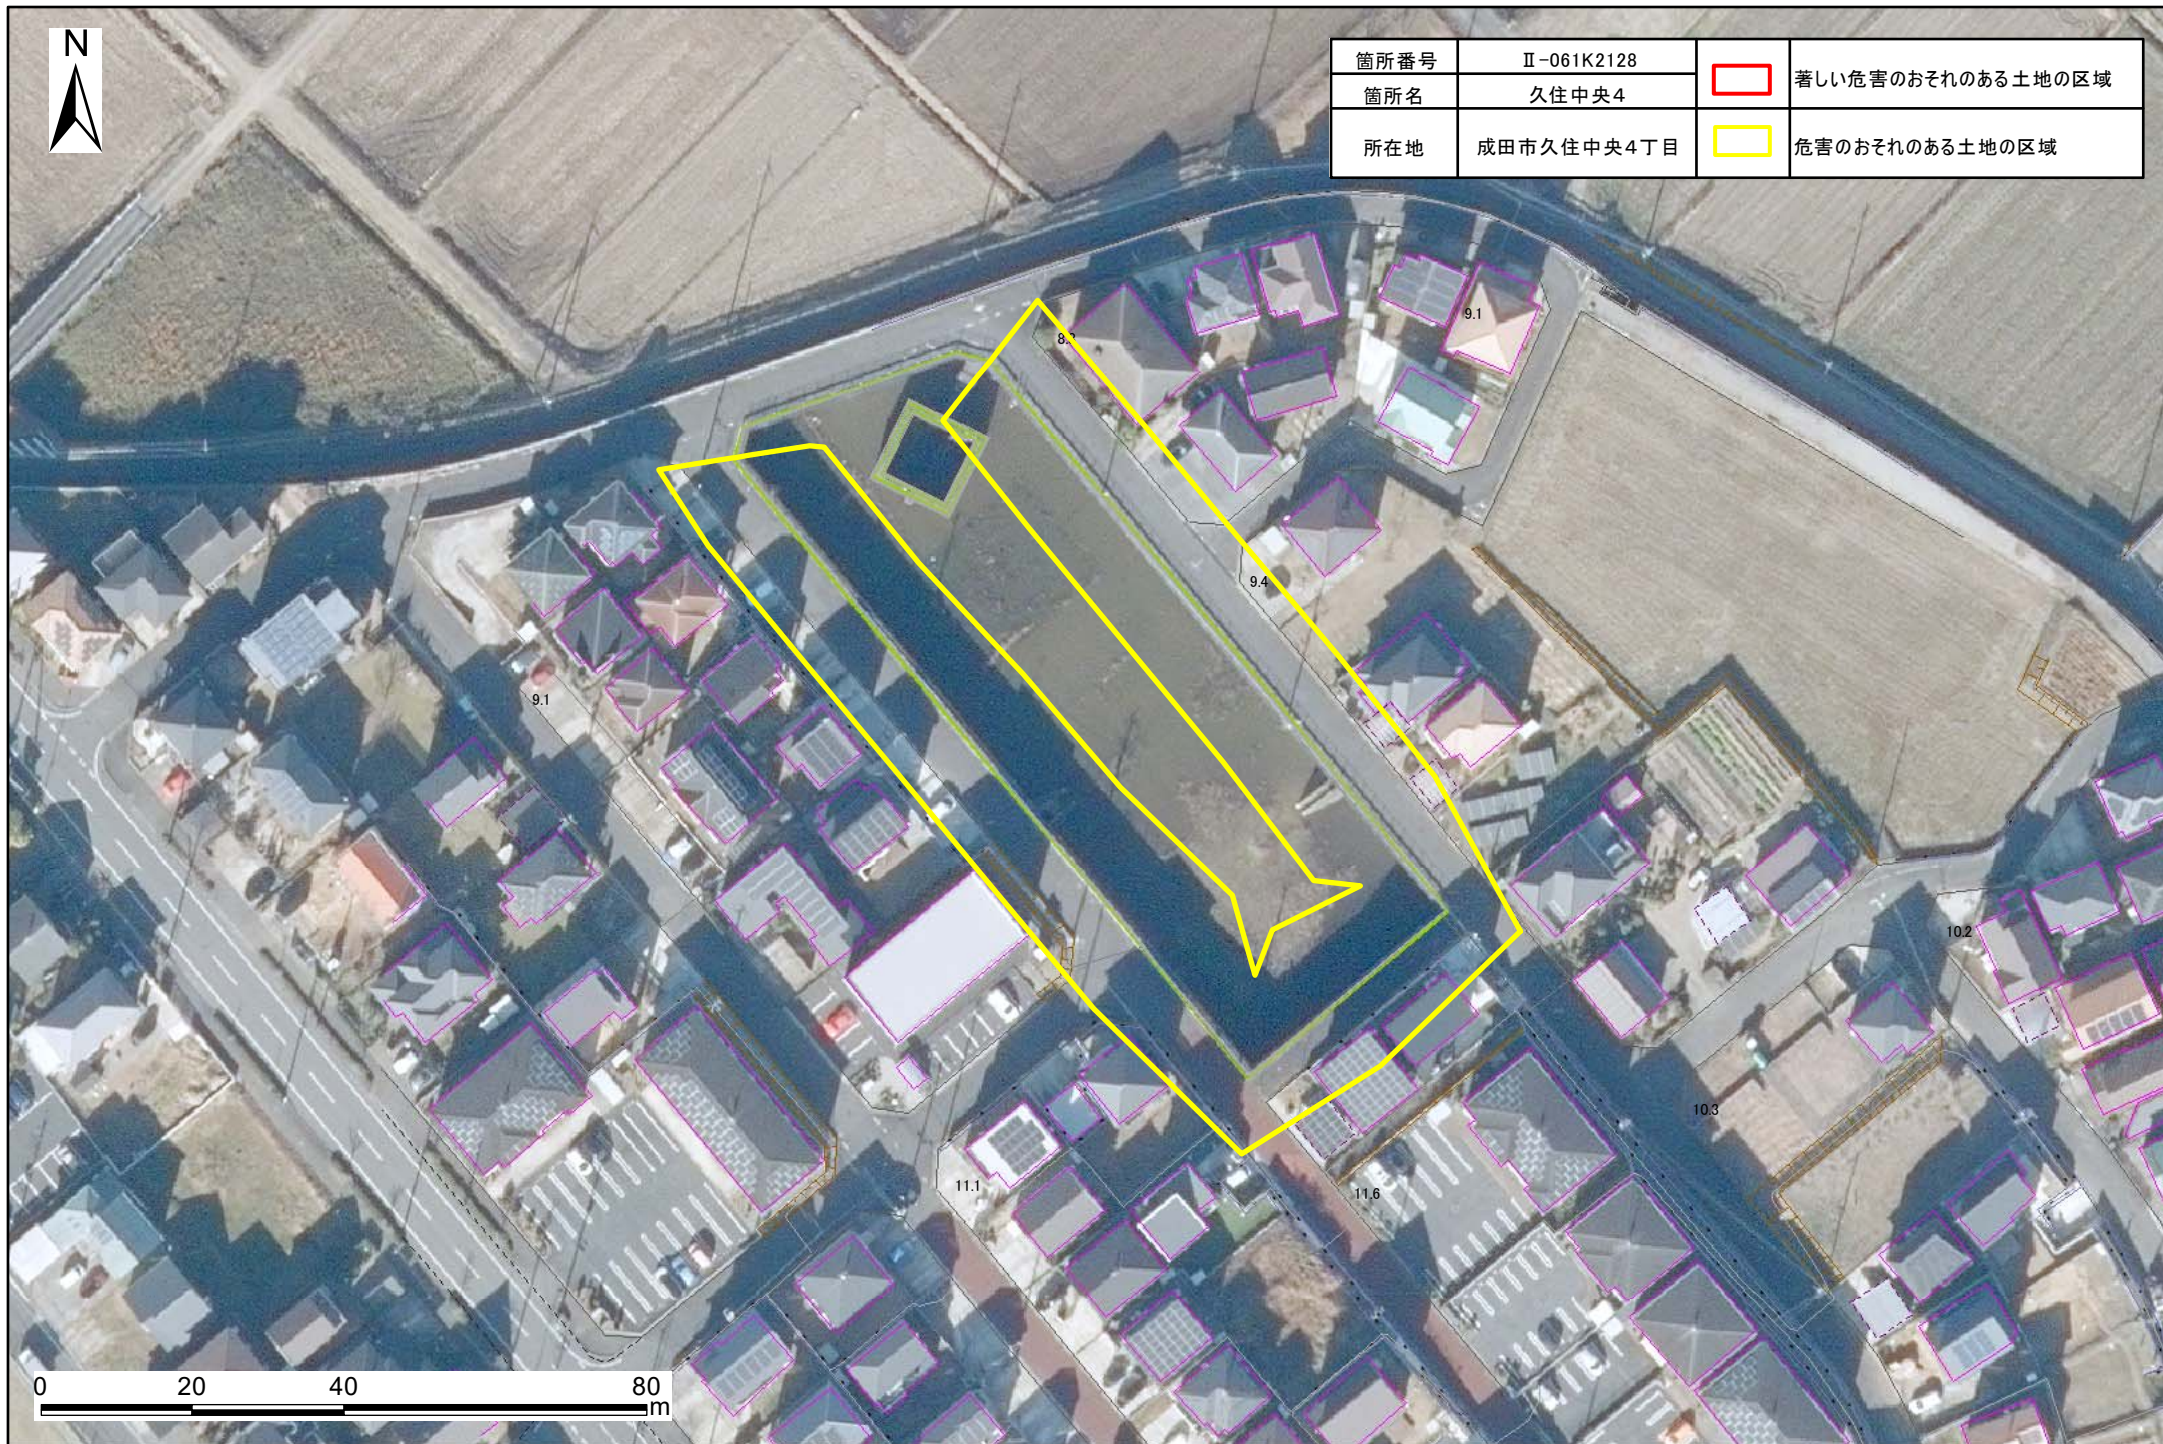

土砂災害警戒区域・特別警戒区域図(急傾斜地の崩壊) 久住中央地区

箇所番号	Ⅱ-061K2128		著しい危害のおそれのある土地の区域
箇所名	久住中央4		
所在地	成田市久住中央4丁目		危害のおそれのある土地の区域

箇所番号	Ⅱ-061K2128		著しい危害のおそれのある土地の区域
箇所名	久住中央4		
所在地	成田市久住中央4丁目		危害のおそれのある土地の区域