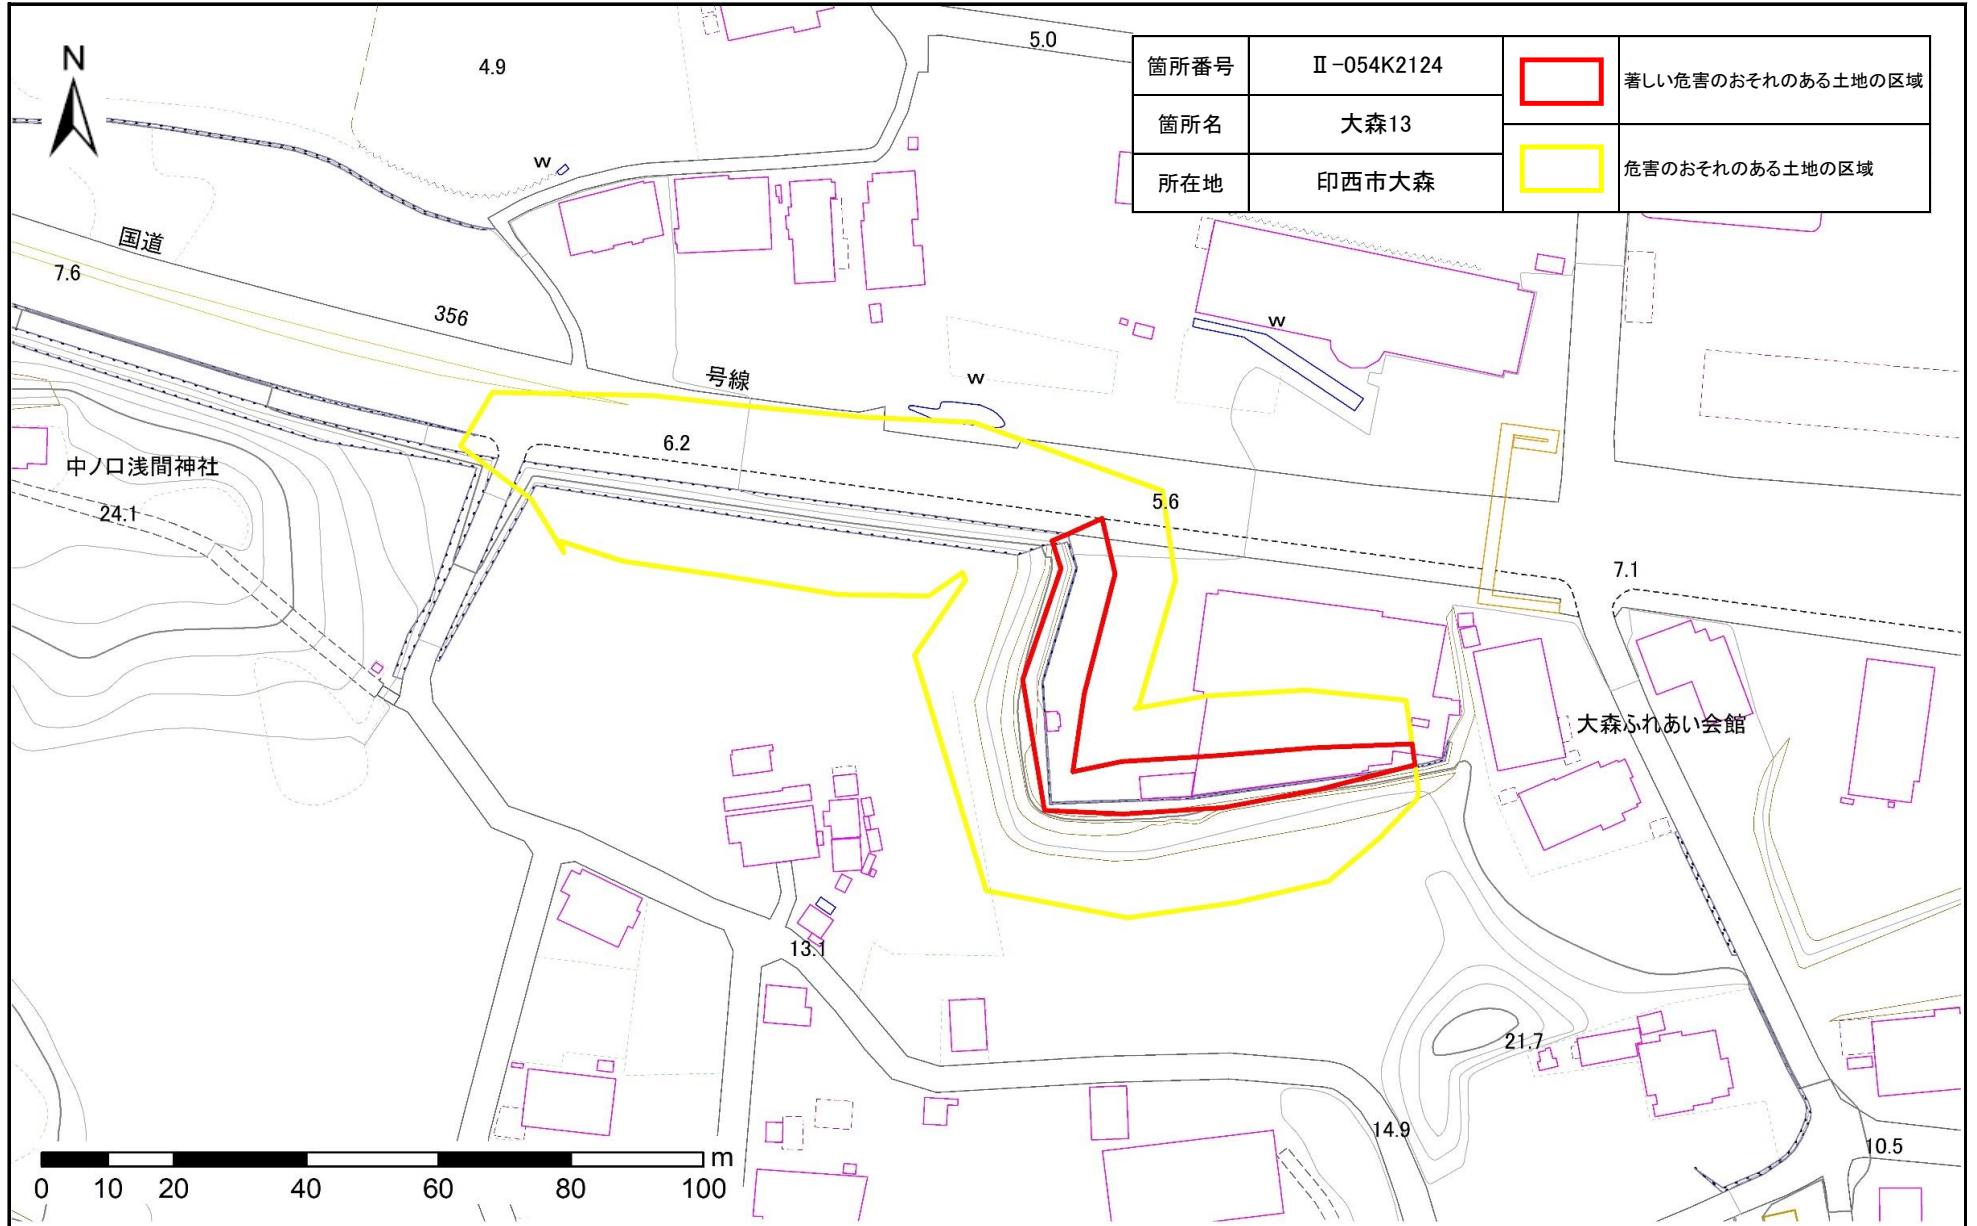

土砂災害警戒区域・特別警戒区域図(急傾斜地の崩壊)大森地区

土砂災害警戒区域・特別警戒区域図(急傾斜地の崩壊)大森地区