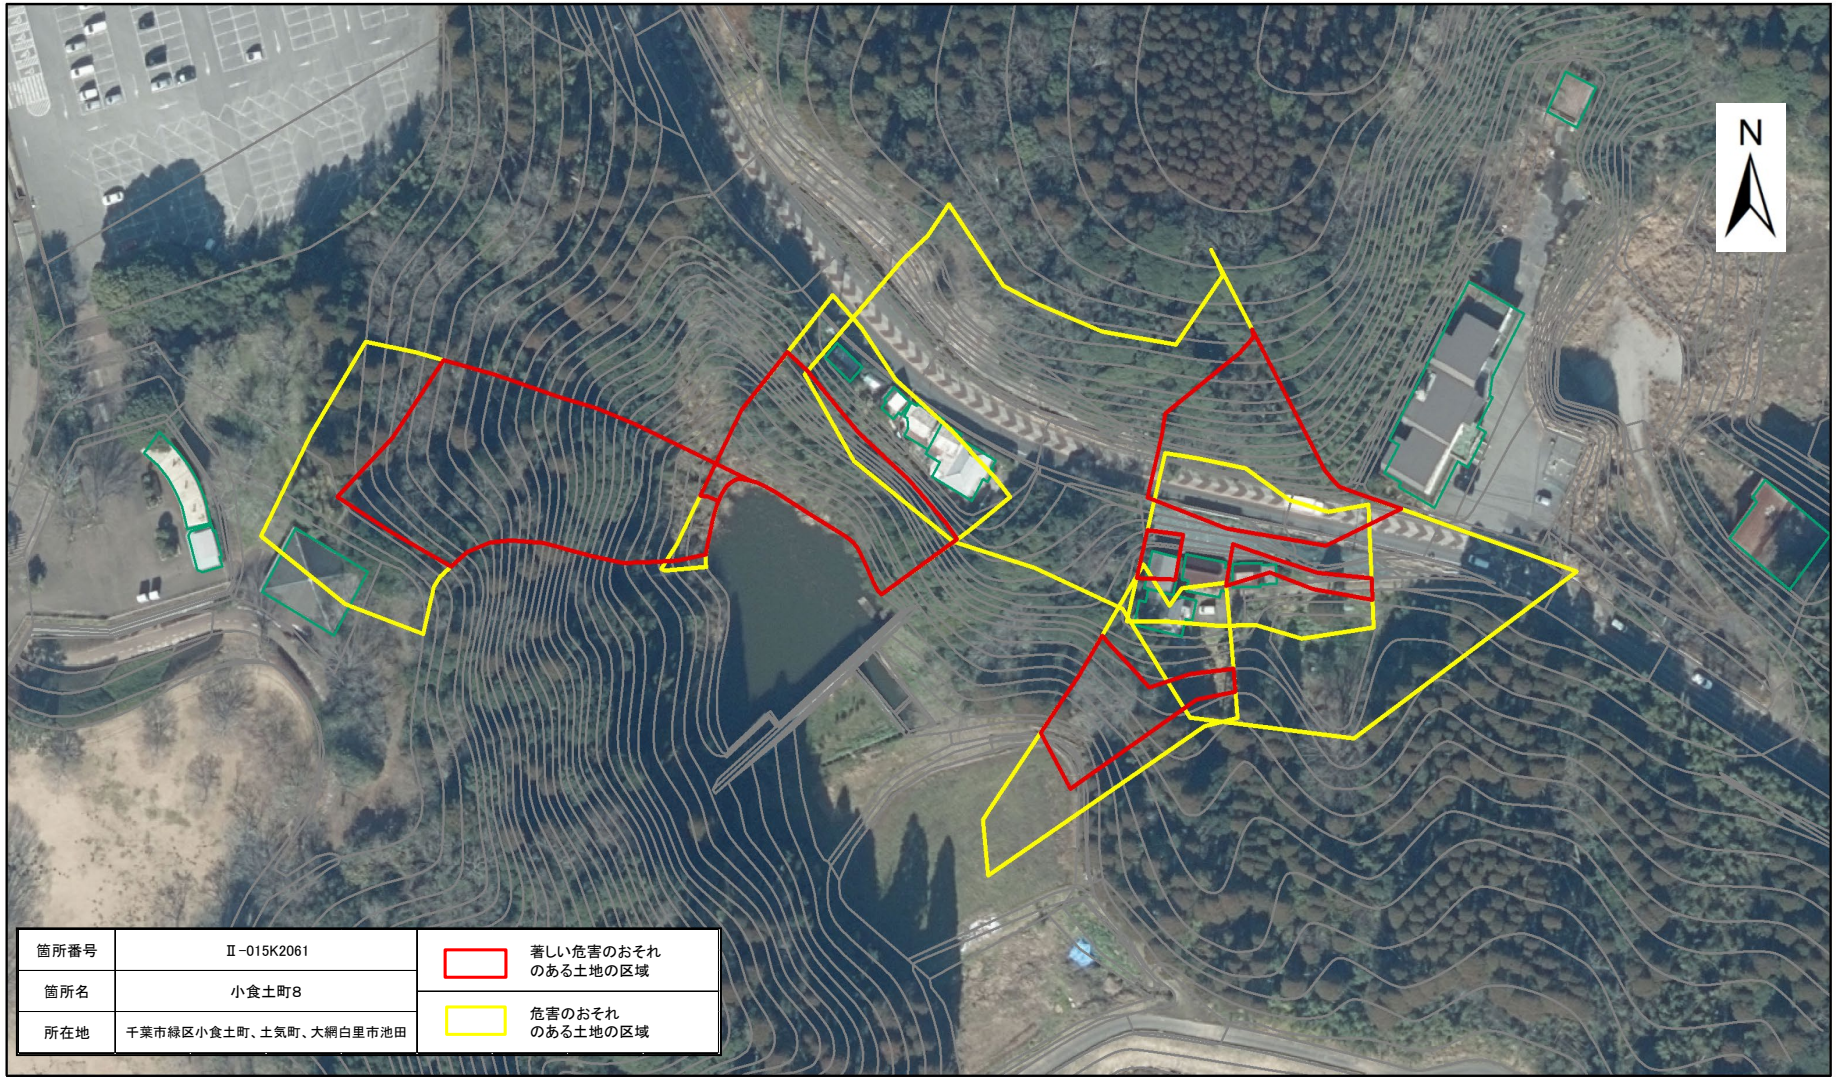

土砂災害警戒区域・特別警戒区域図(急傾斜地の崩壊) 小食土町8地区

土砂災害警戒区域・特別警戒区域図(急傾斜地の崩壊) 小食土町8地区

箇所番号	II-015K2061	 著しい危害のおそれのある土地の区域
箇所名	小食土町8	
所在地	千葉県緑区小食土町、土気町、大網白里市池田	 危害のおそれのある土地の区域