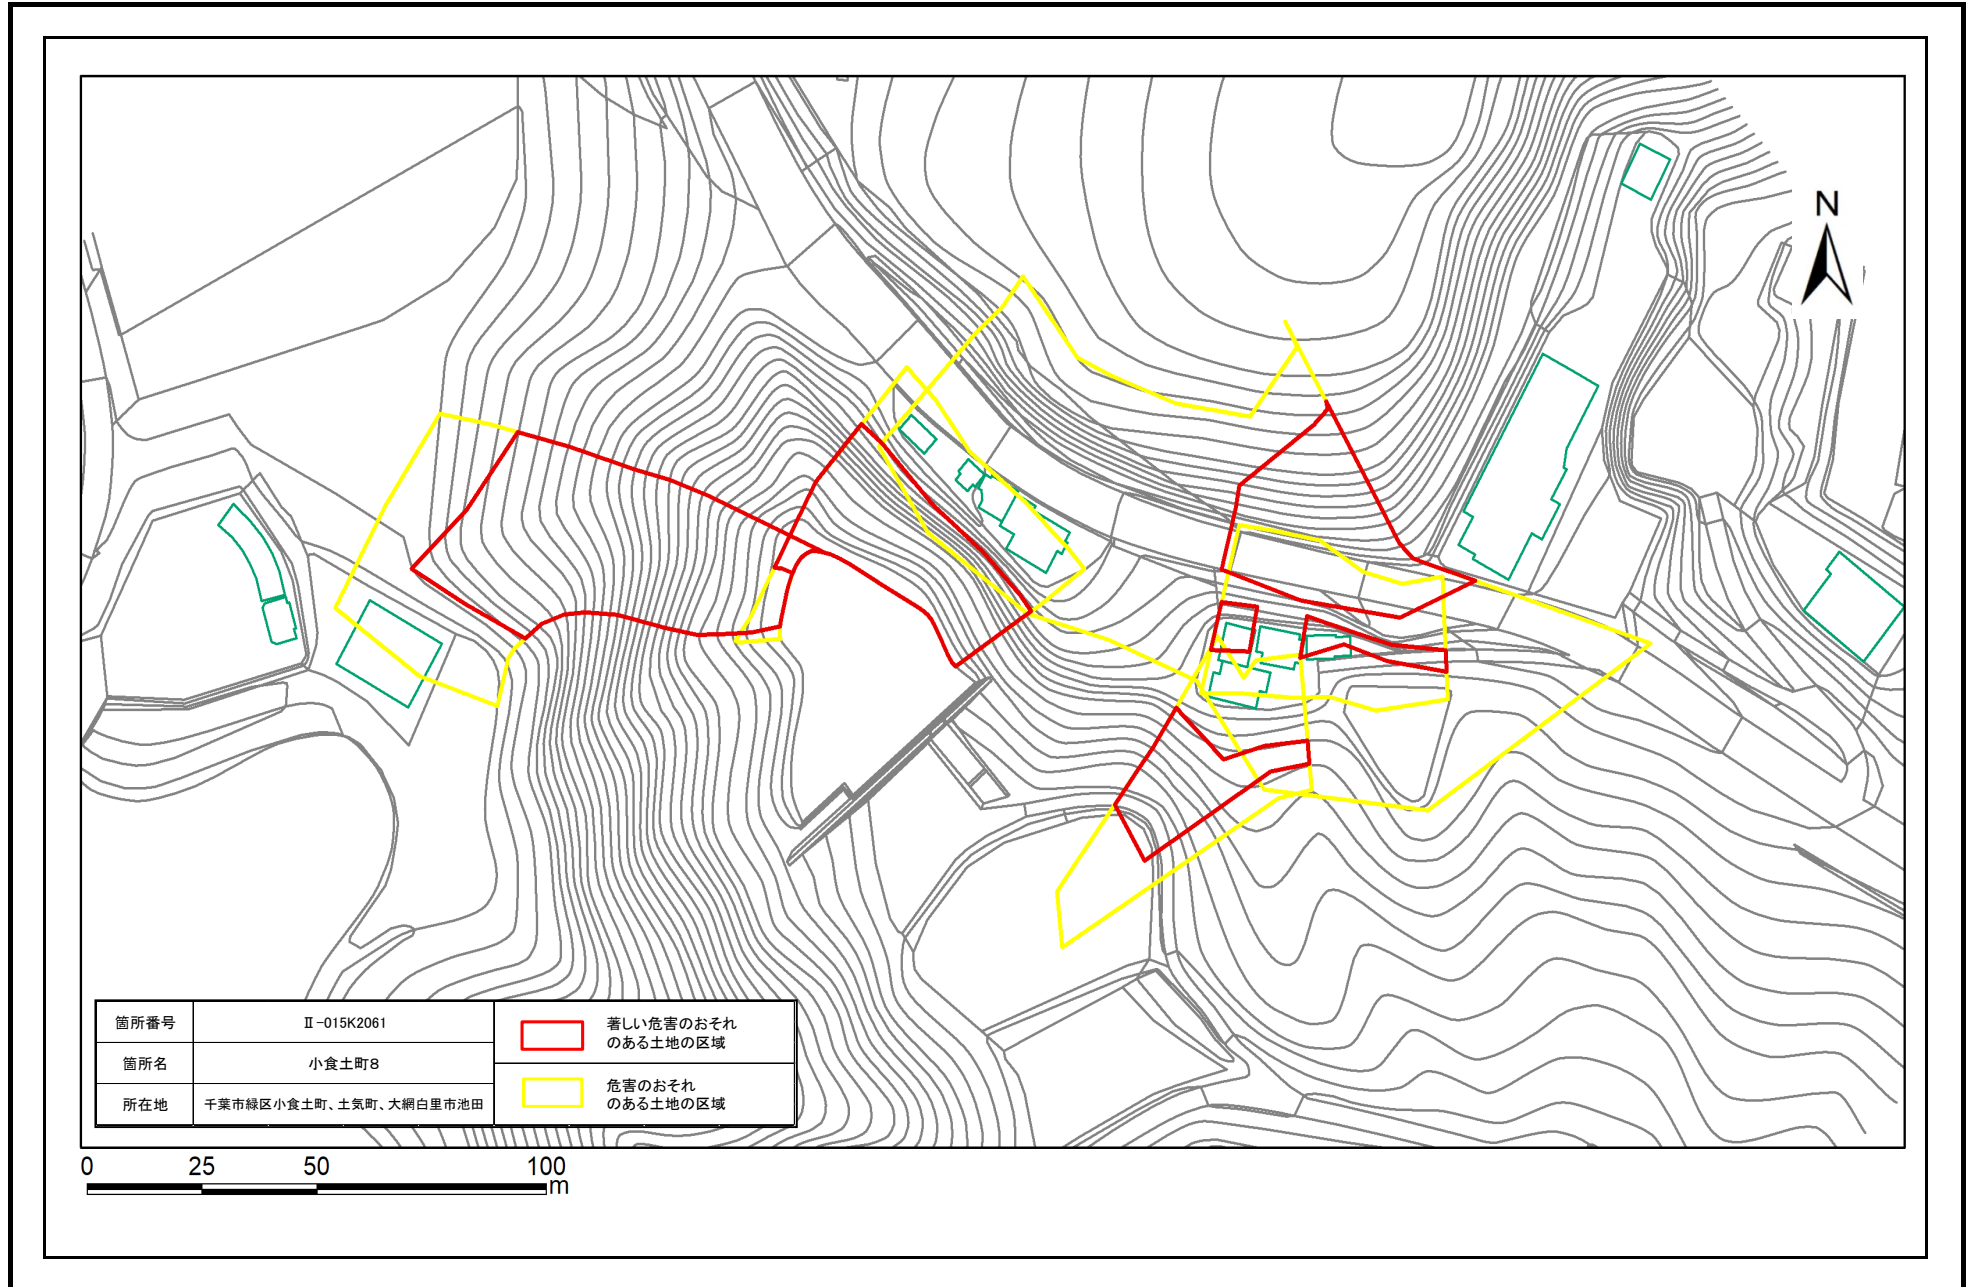

土砂災害警戒区域・特別警戒区域図(急傾斜地の崩壊) 小食土町8地区

土砂災害警戒区域・特別警戒区域図(急傾斜地の崩壊) 小食土町8地区

箇所番号	II-015K2061	 著しい危害のおそれのある土地の区域
箇所名	小食土町8	
所在地	千葉県緑区小食土町、土気町、大網白里市池田	 危害のおそれのある土地の区域