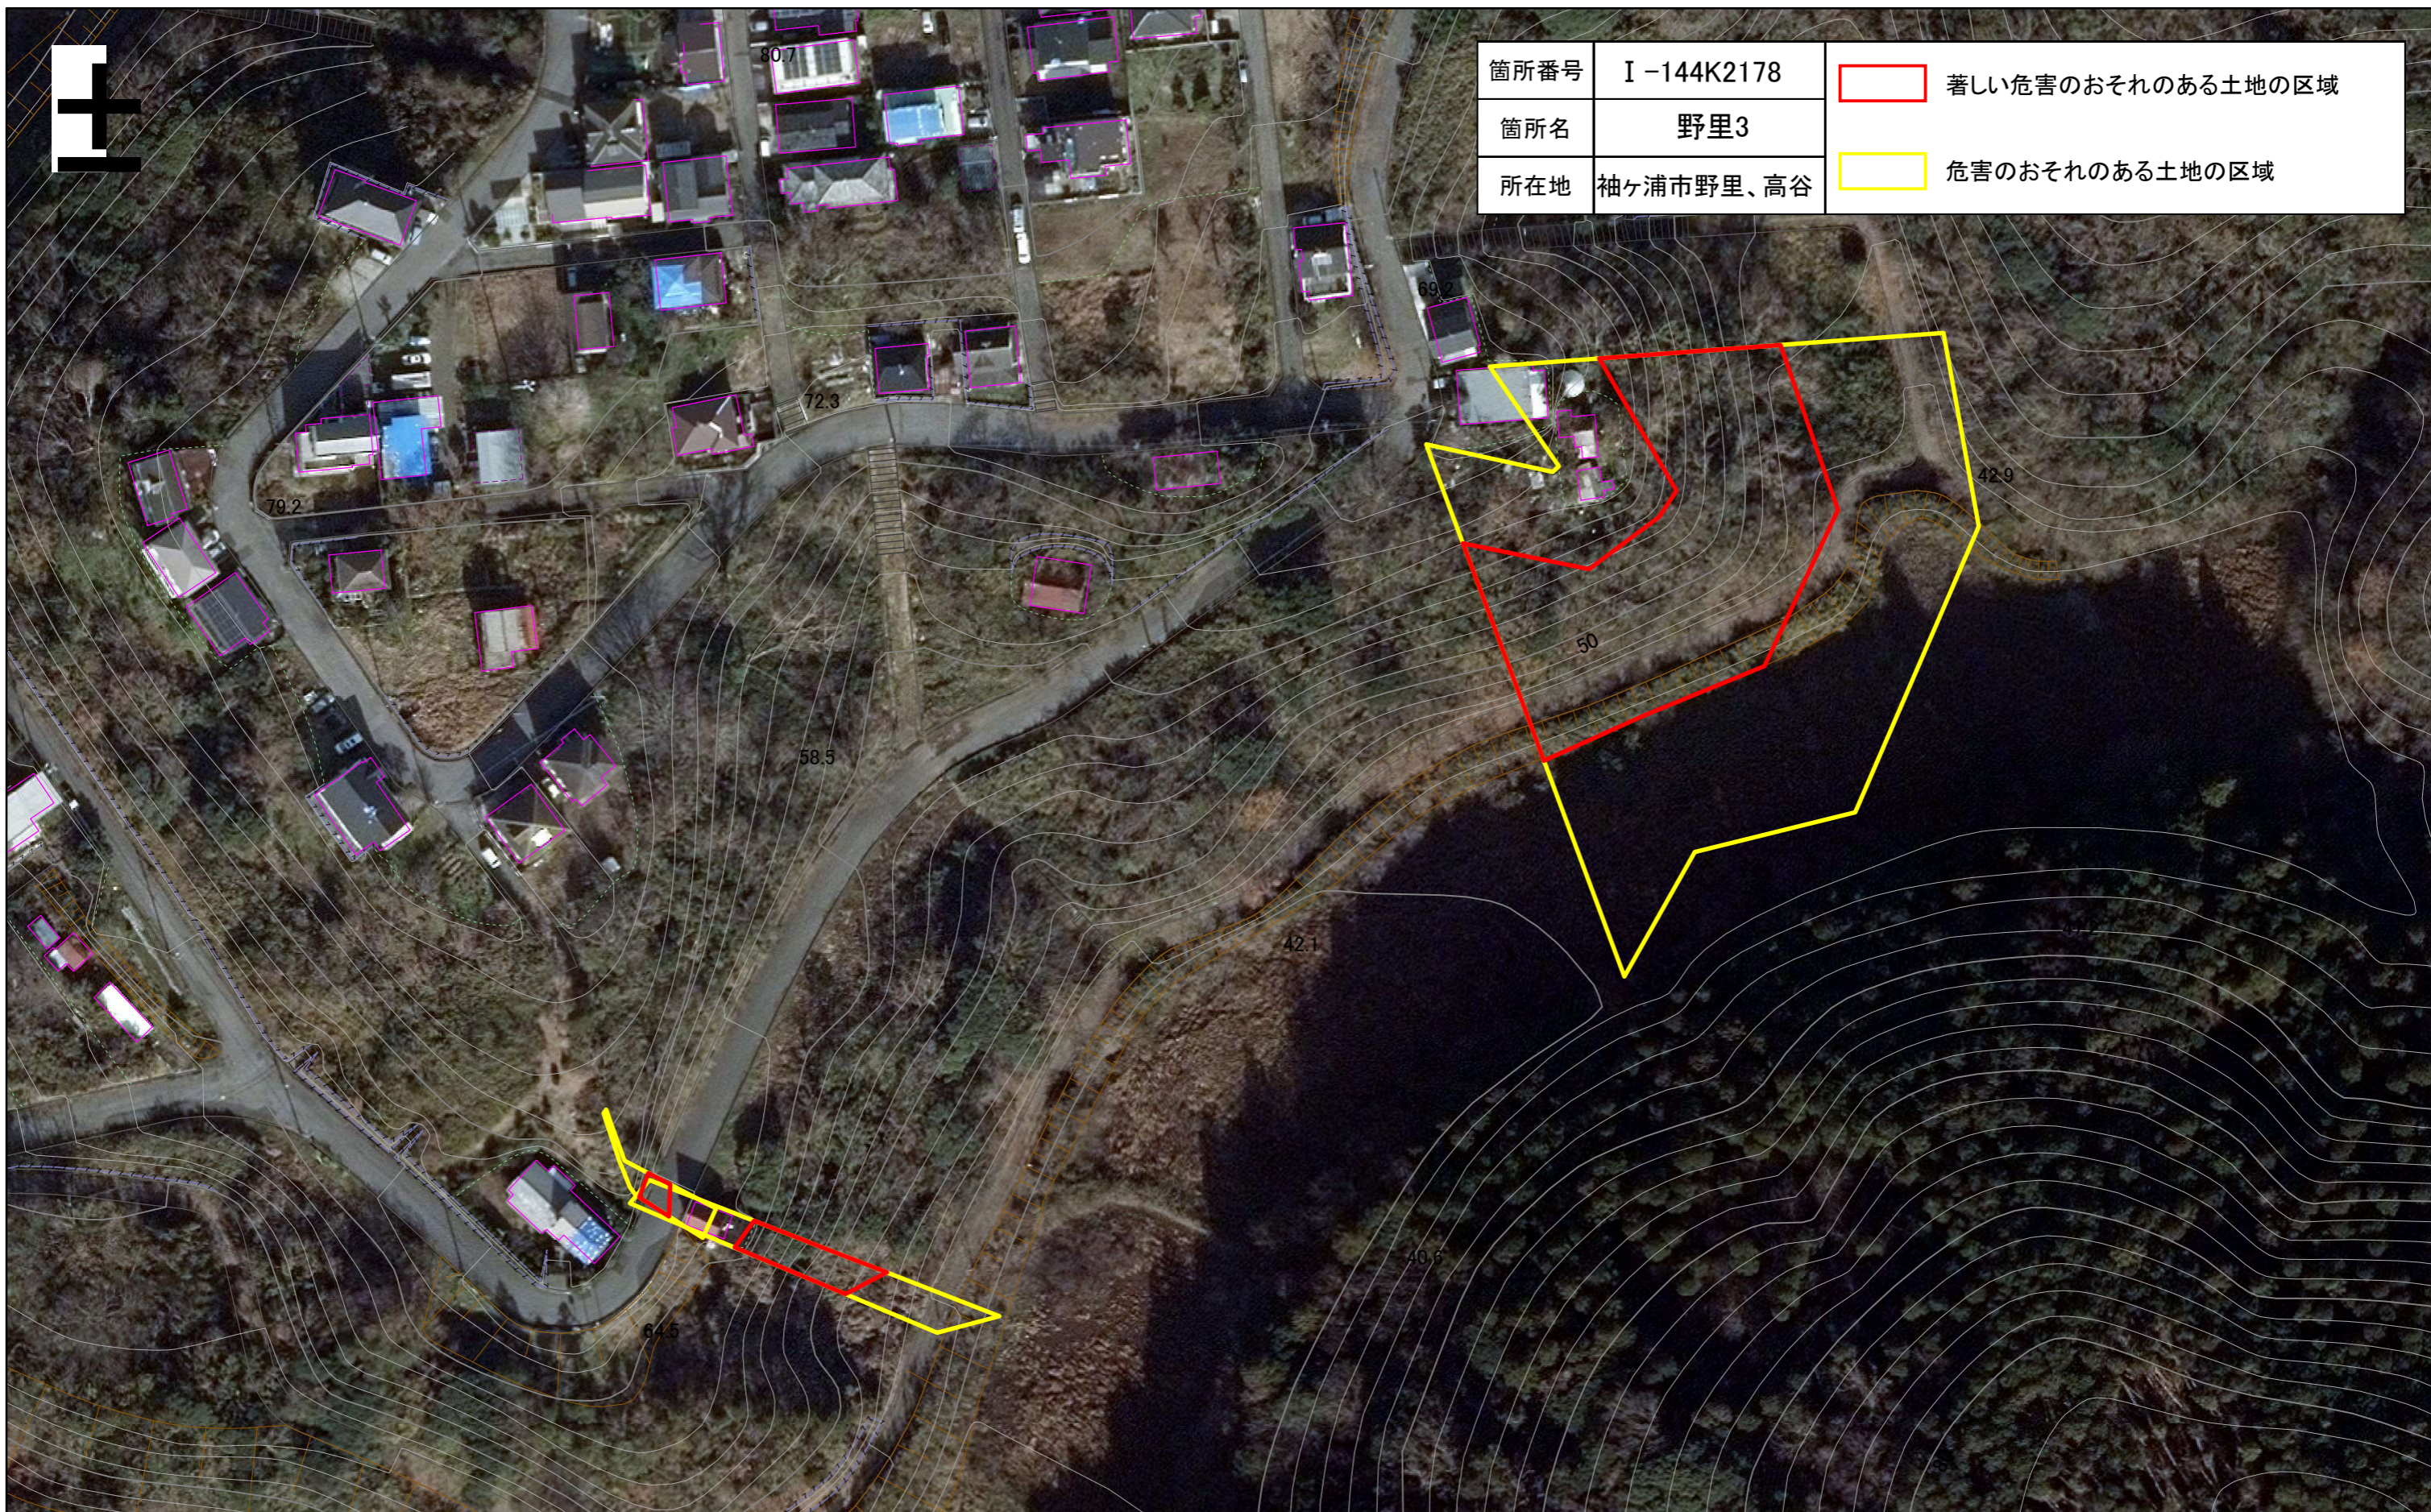

箇所番号	I-144K2178	 著しい危害のおそれのある土地の区域
箇所名	野里3	
所在地	袖ヶ浦市野里、高谷	 危害のおそれのある土地の区域

土砂災害警戒区域・特別警戒区域図(急傾斜地の崩壊) 野里、高谷地区

箇所番号	I-144K2178	 著しい危害のおそれのある土地の区域
箇所名	野里3	
所在地	袖ヶ浦市野里、高谷	 危害のおそれのある土地の区域