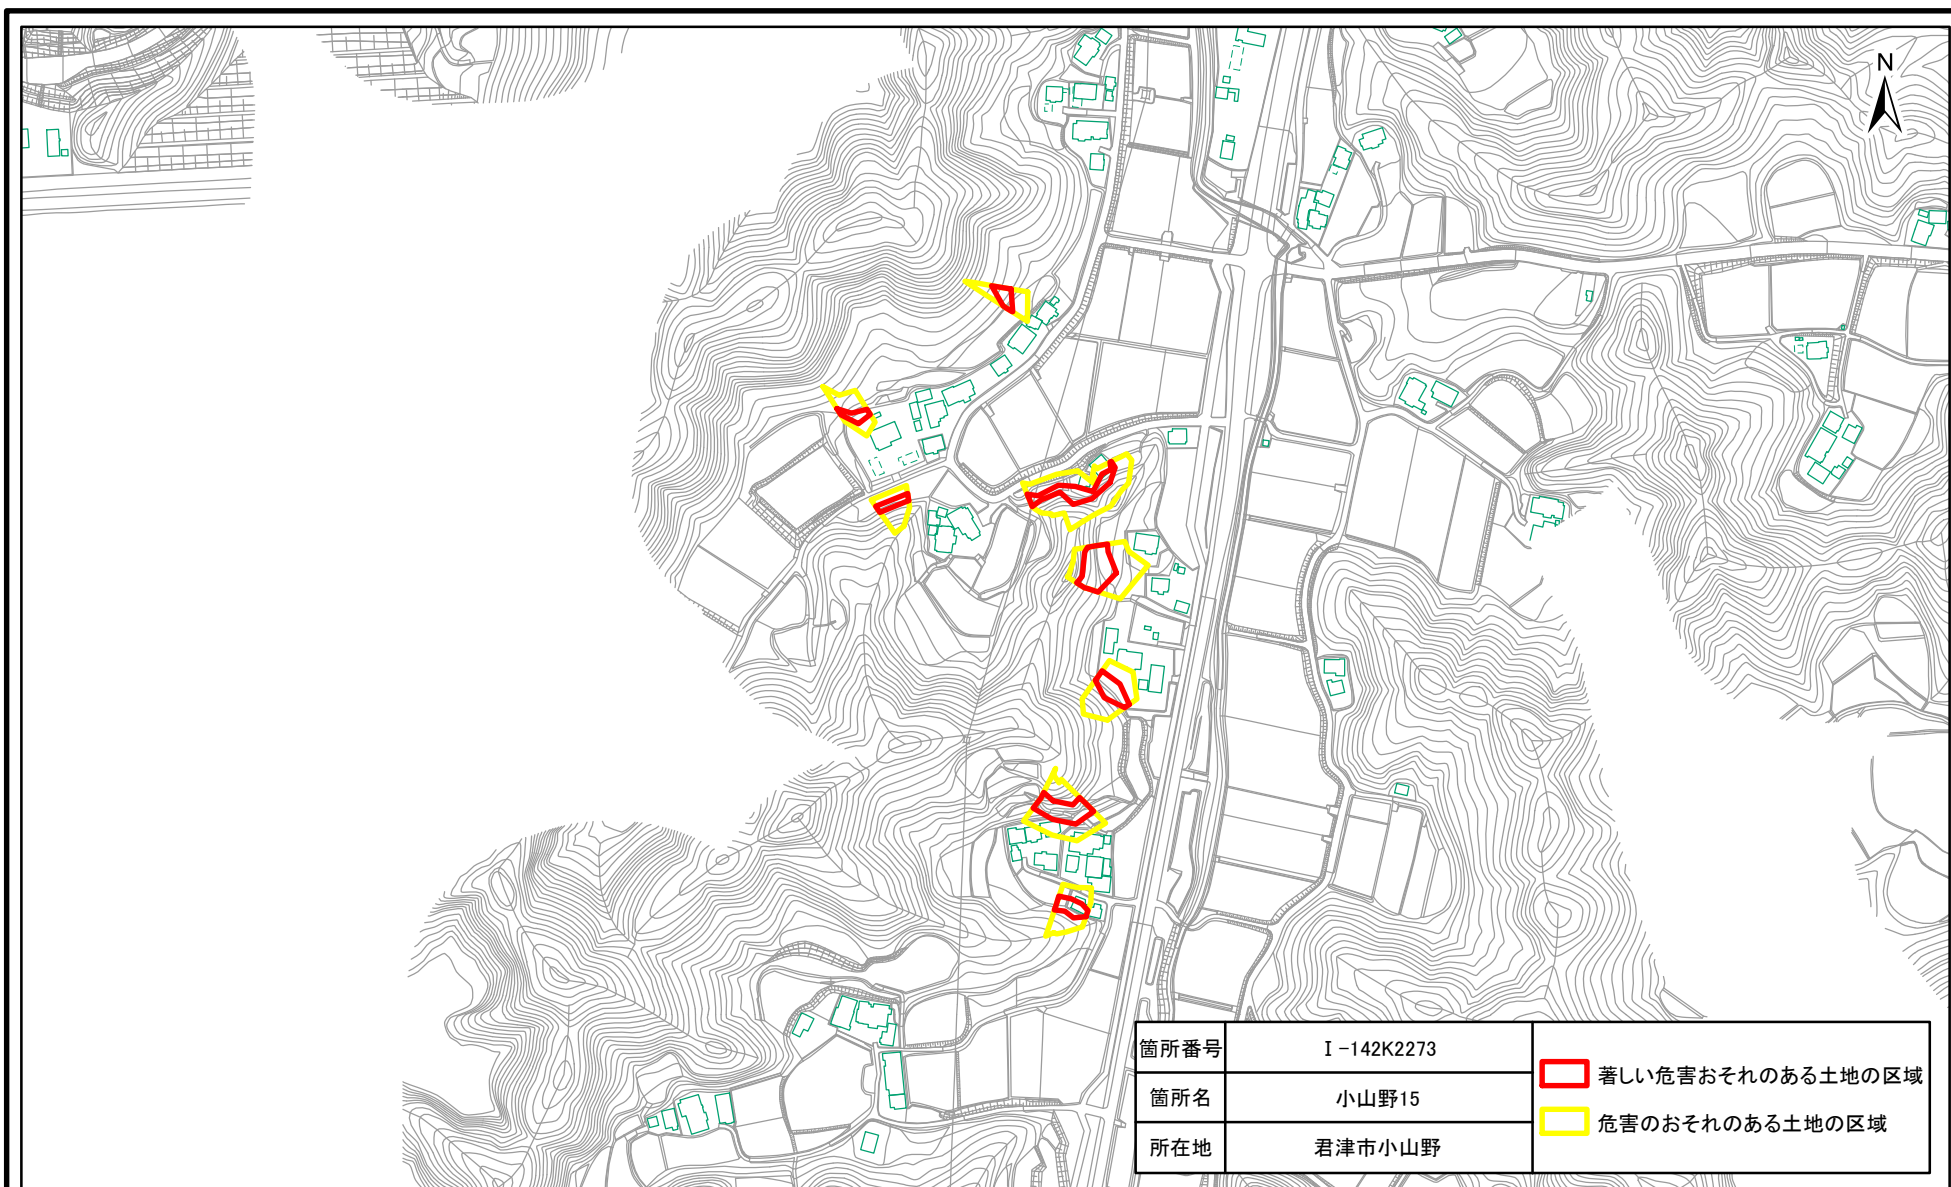

土砂災害警戒区域・特別警戒区域(急傾斜地の崩壊)小山野

1:5,000
0 25 50 100
m

土砂災害警戒区域・特別警戒区域(急傾斜地の崩壊)小山野

1:5,000
0 25 50 100
m