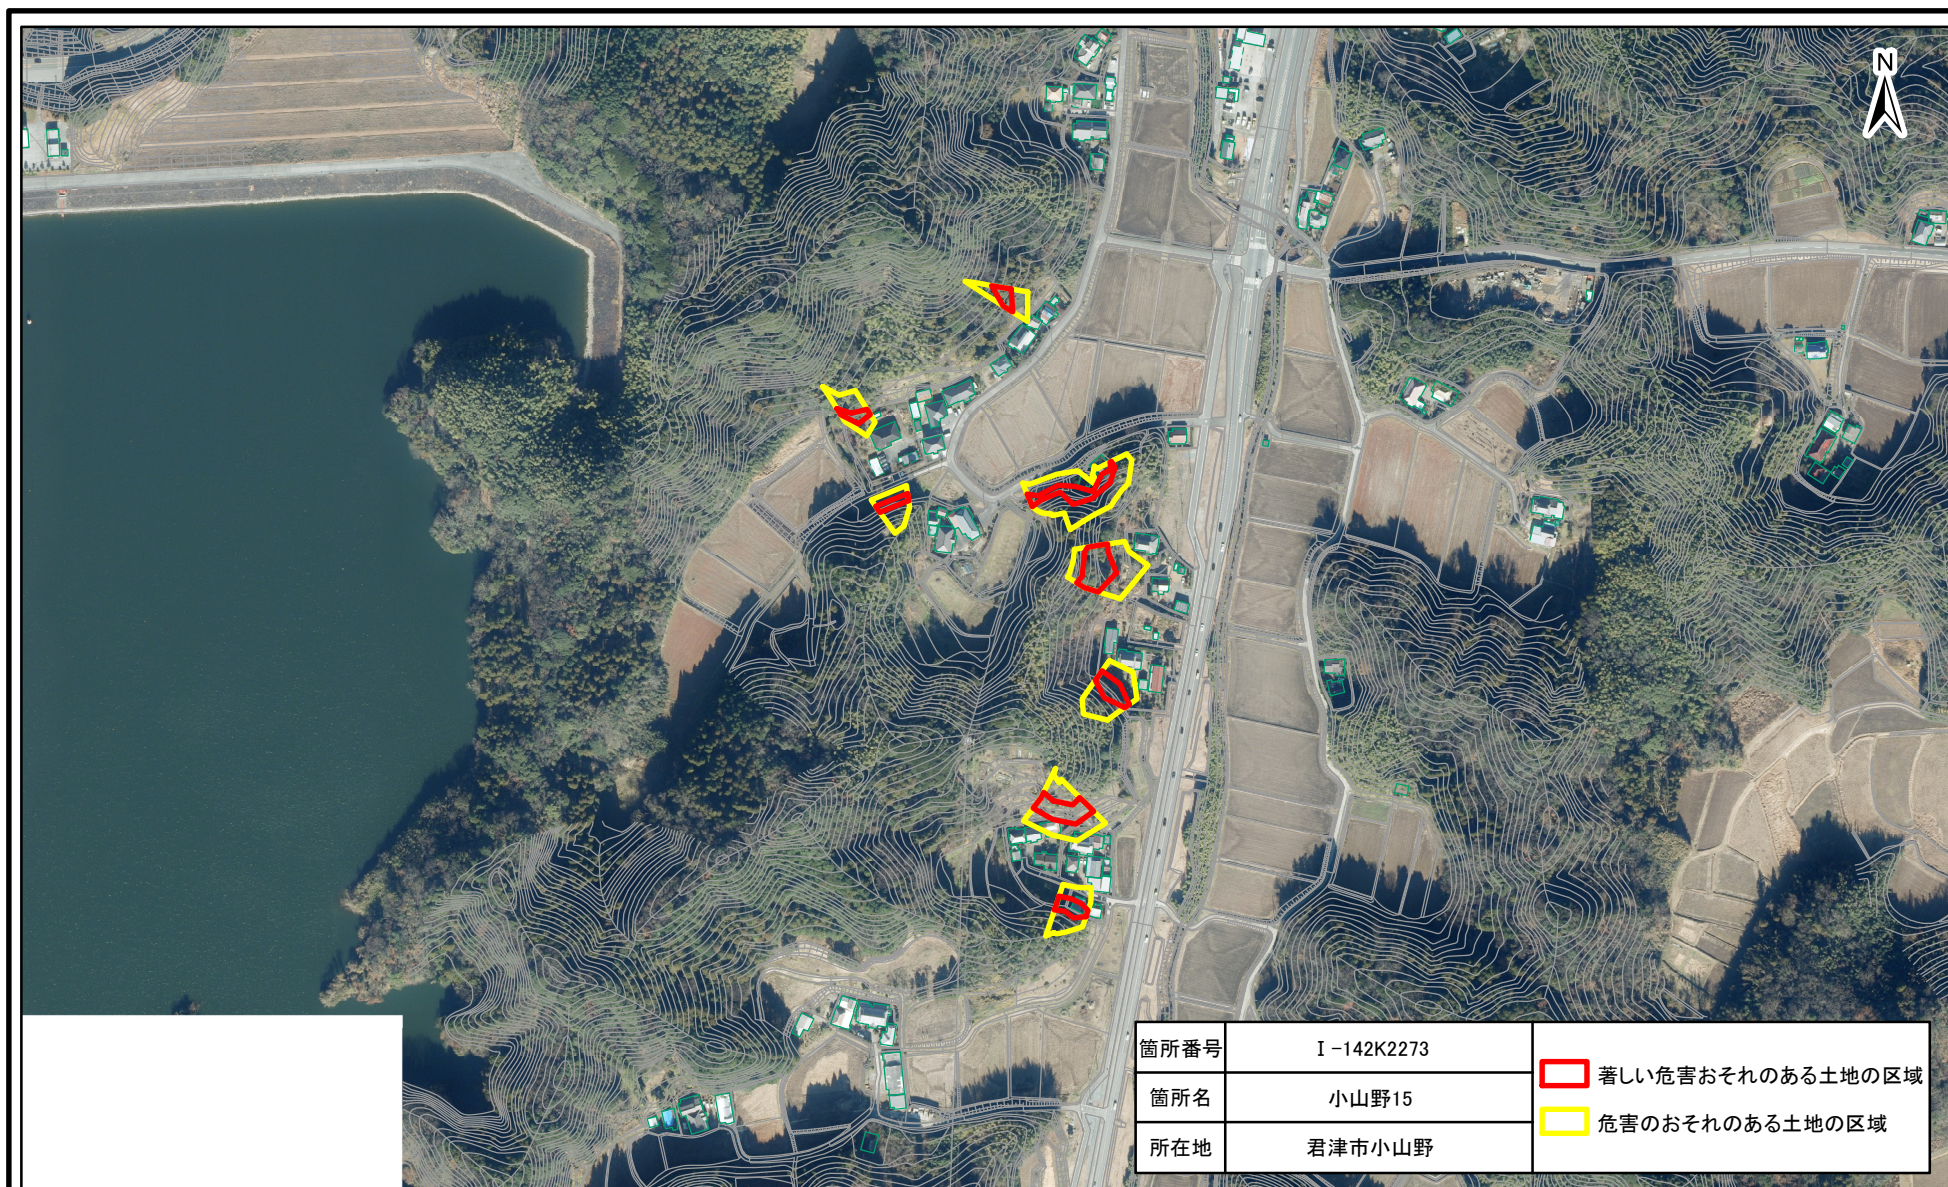

土砂災害警戒区域・特別警戒区域(急傾斜地の崩壊)小山野

1:5,000
0 25 50 100
m

土砂災害警戒区域・特別警戒区域(急傾斜地の崩壊)小山野

1:5,000
0 25 50 100
m