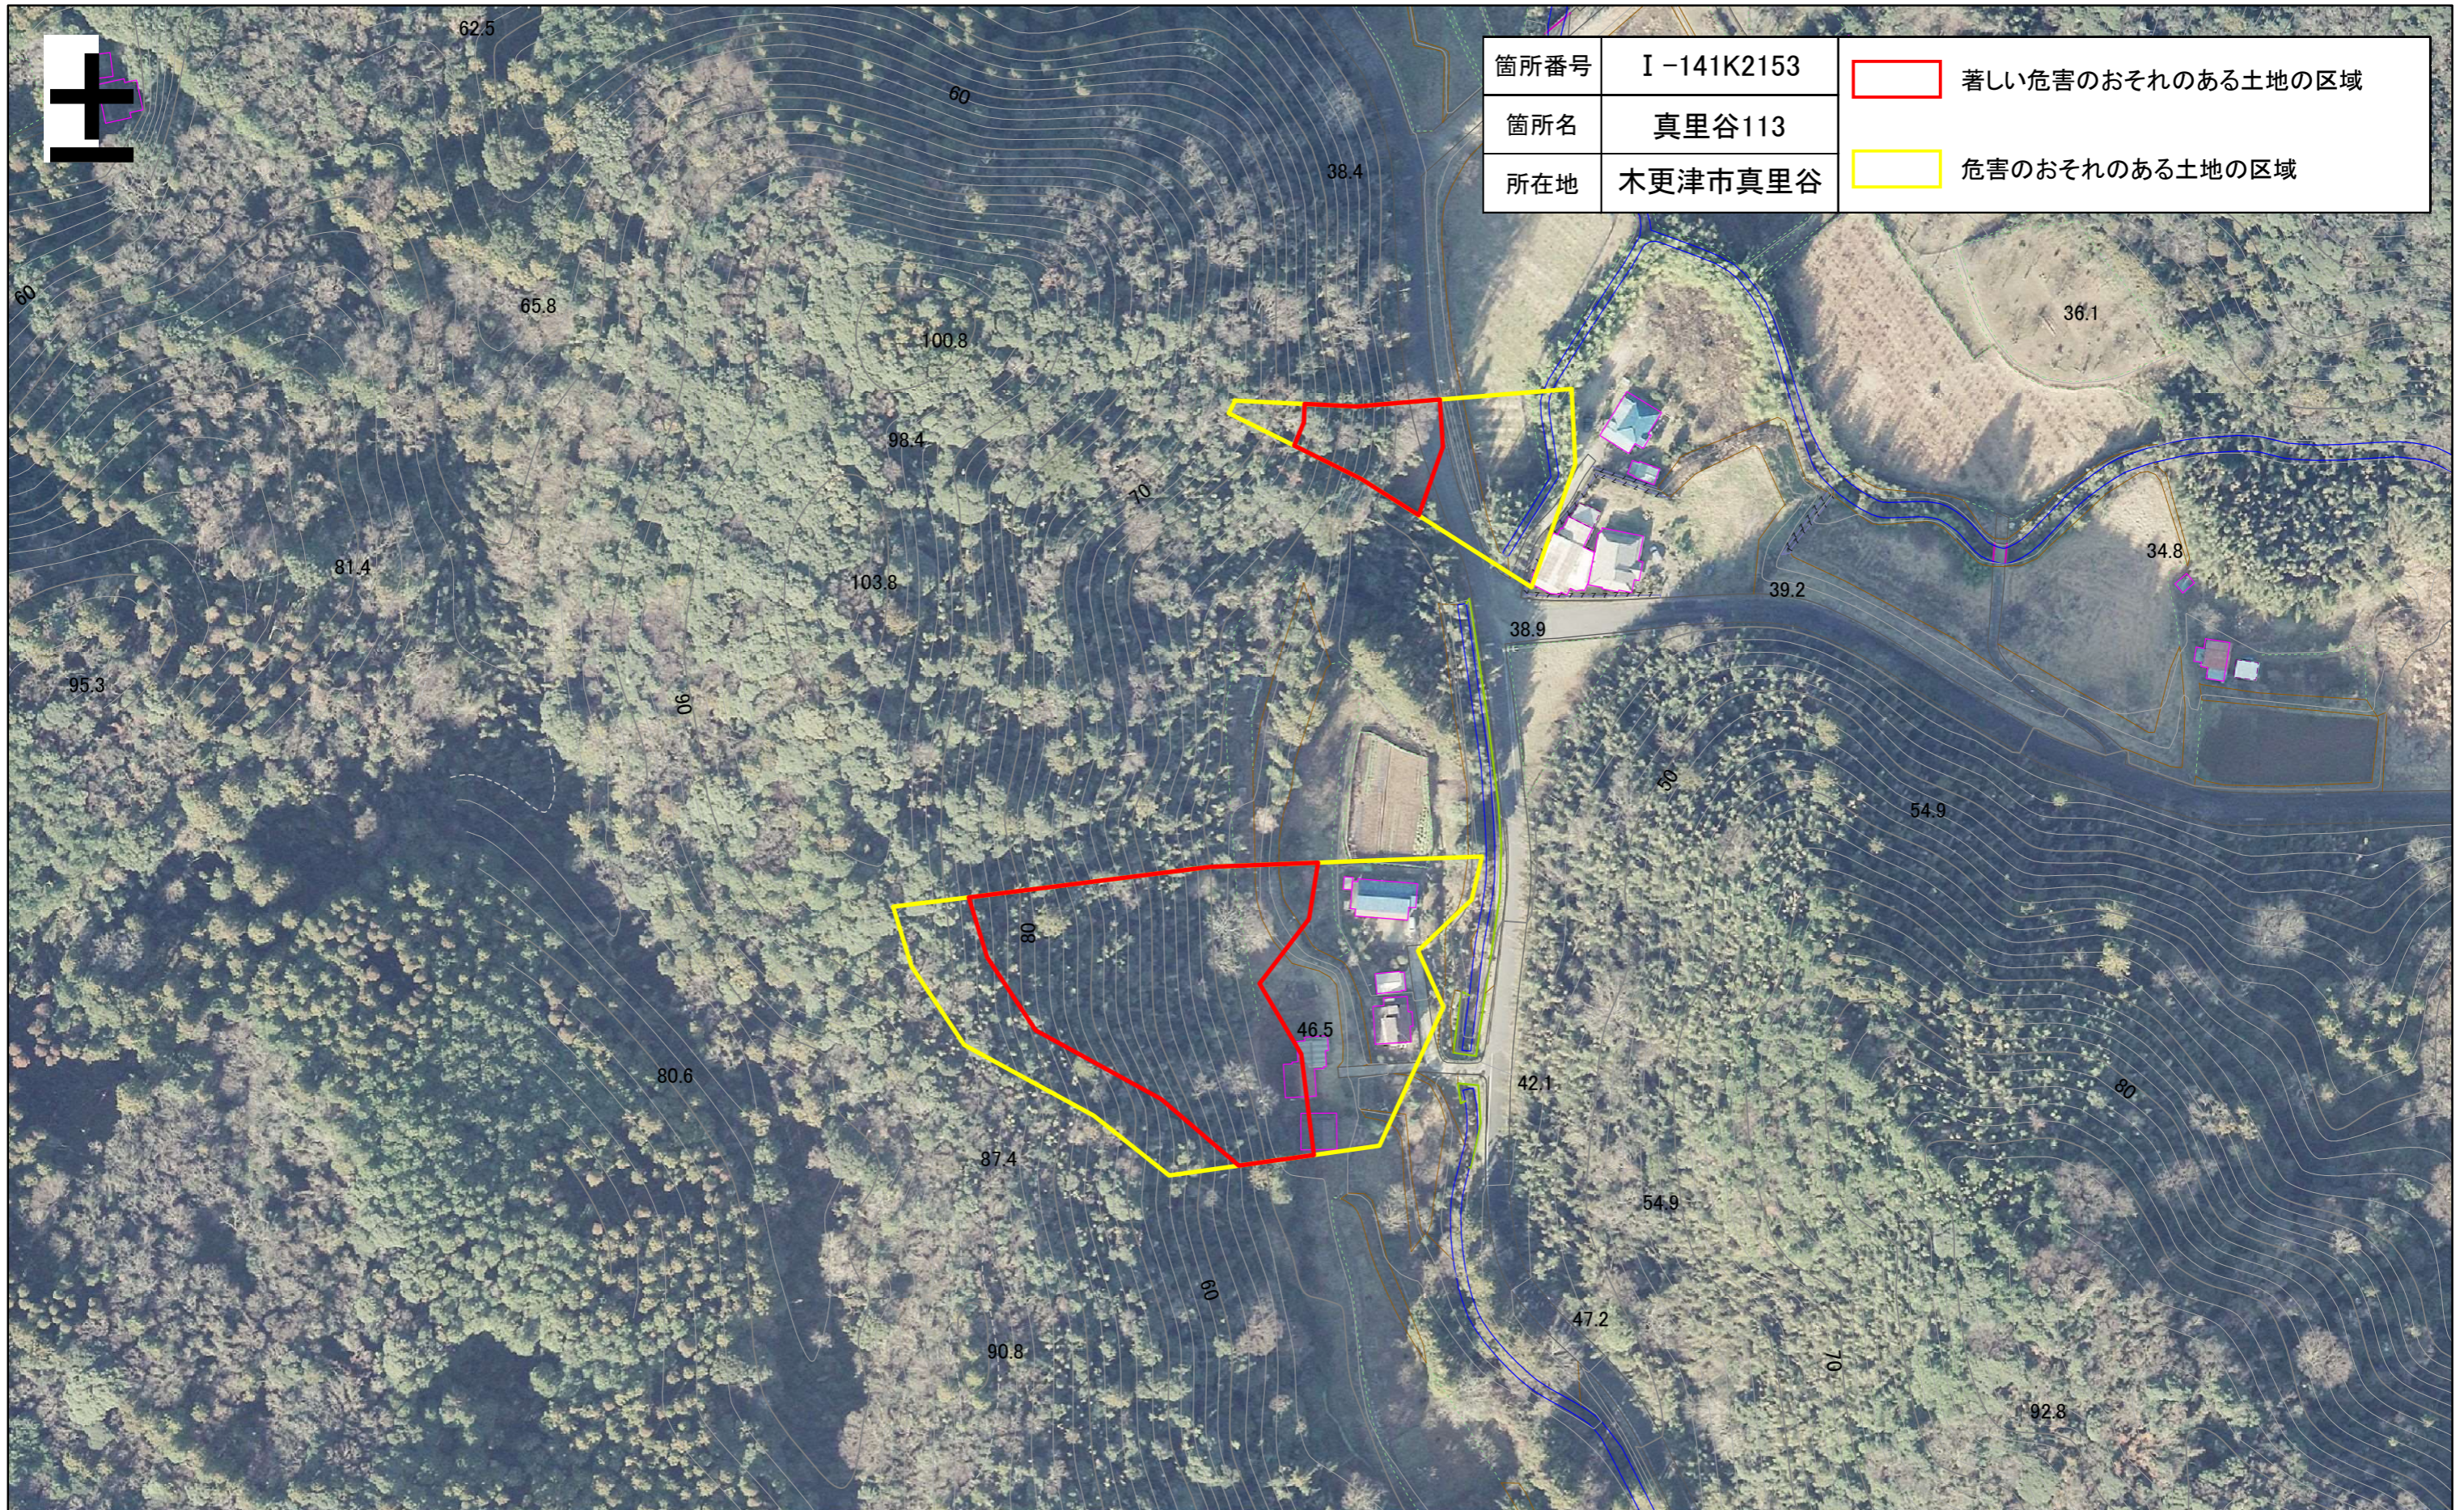

箇所番号	I-141K2153	 著しい危害のおそれのある土地の区域
箇所名	真里谷113	 危害のおそれのある土地の区域
所在地	木更津市真里谷	

土砂災害警戒区域・特別警戒区域図(急傾斜地の崩壊) 真里谷地区

箇所番号	I-141K2153	 著しい危害のおそれのある土地の区域
箇所名	真里谷113	 危害のおそれのある土地の区域
所在地	木更津市真里谷	