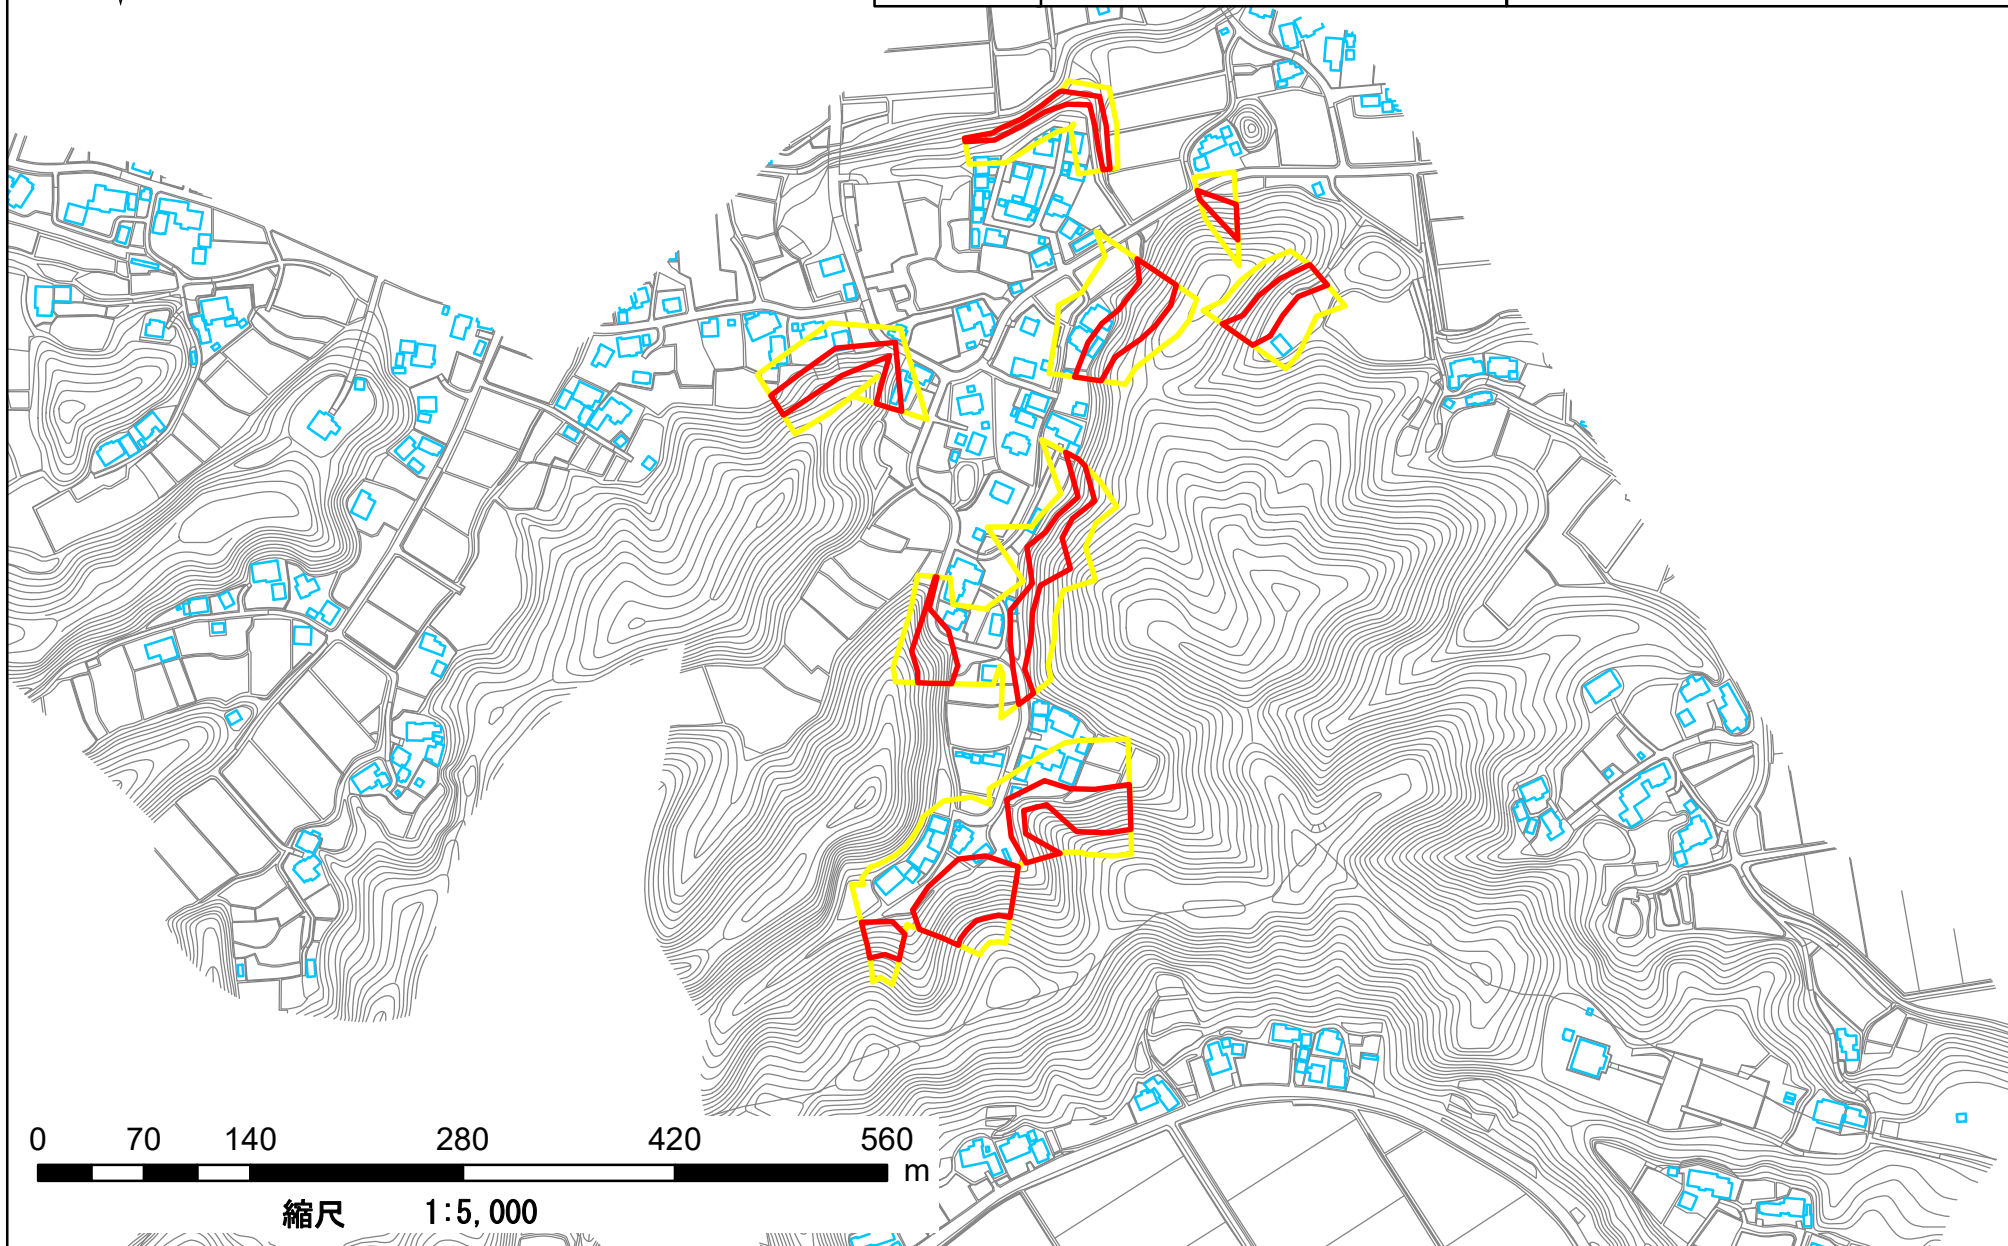

箇所番号	I-117K2117	 著しい危害のおそれのある土地の区域  危害のおそれのある土地の区域
箇所名	芝原19	
所在地	長生郡長南町芝原	

箇所番号	I-117K2117
箇所名	芝原19
所在地	長生郡長南町芝原

	著しい危害のおそれのある土地の区域
	危害のおそれのある土地の区域

0 70 140 280 420 560 m  
縮尺 1:5,000