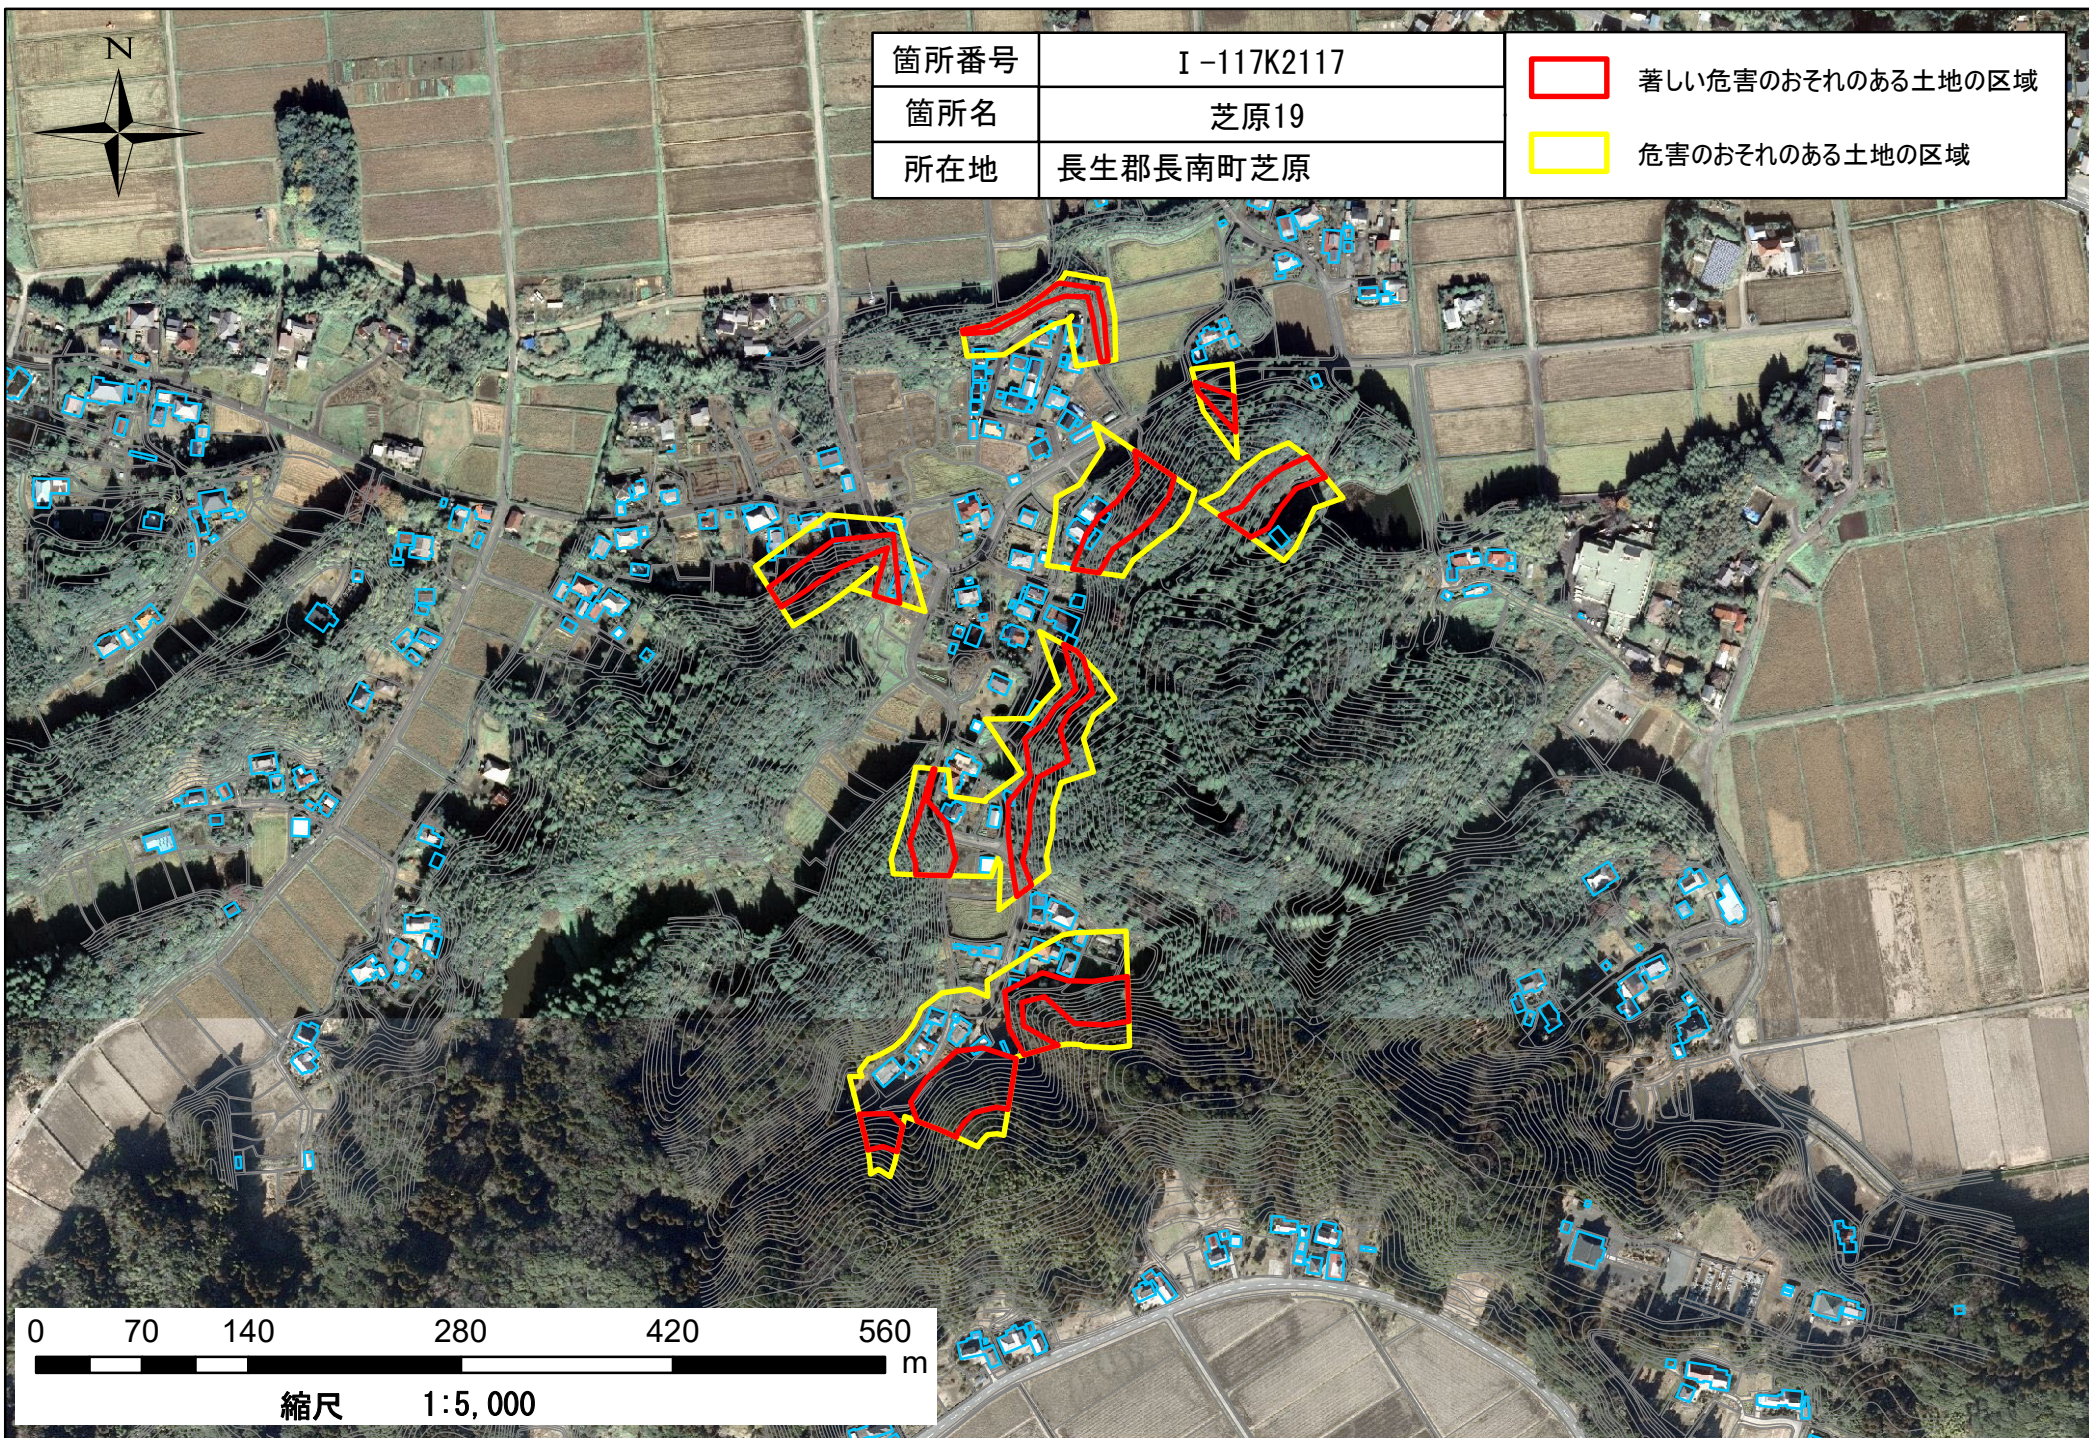

箇所番号	I-117K2117	 著しい危害のおそれのある土地の区域  危害のおそれのある土地の区域
箇所名	芝原19	
所在地	長生郡長南町芝原	

箇所番号	I-117K2117
箇所名	芝原19
所在地	長生郡長南町芝原

	著しい危害のおそれのある土地の区域
	危害のおそれのある土地の区域

0 70 140 280 420 560 m  
縮尺 1:5,000