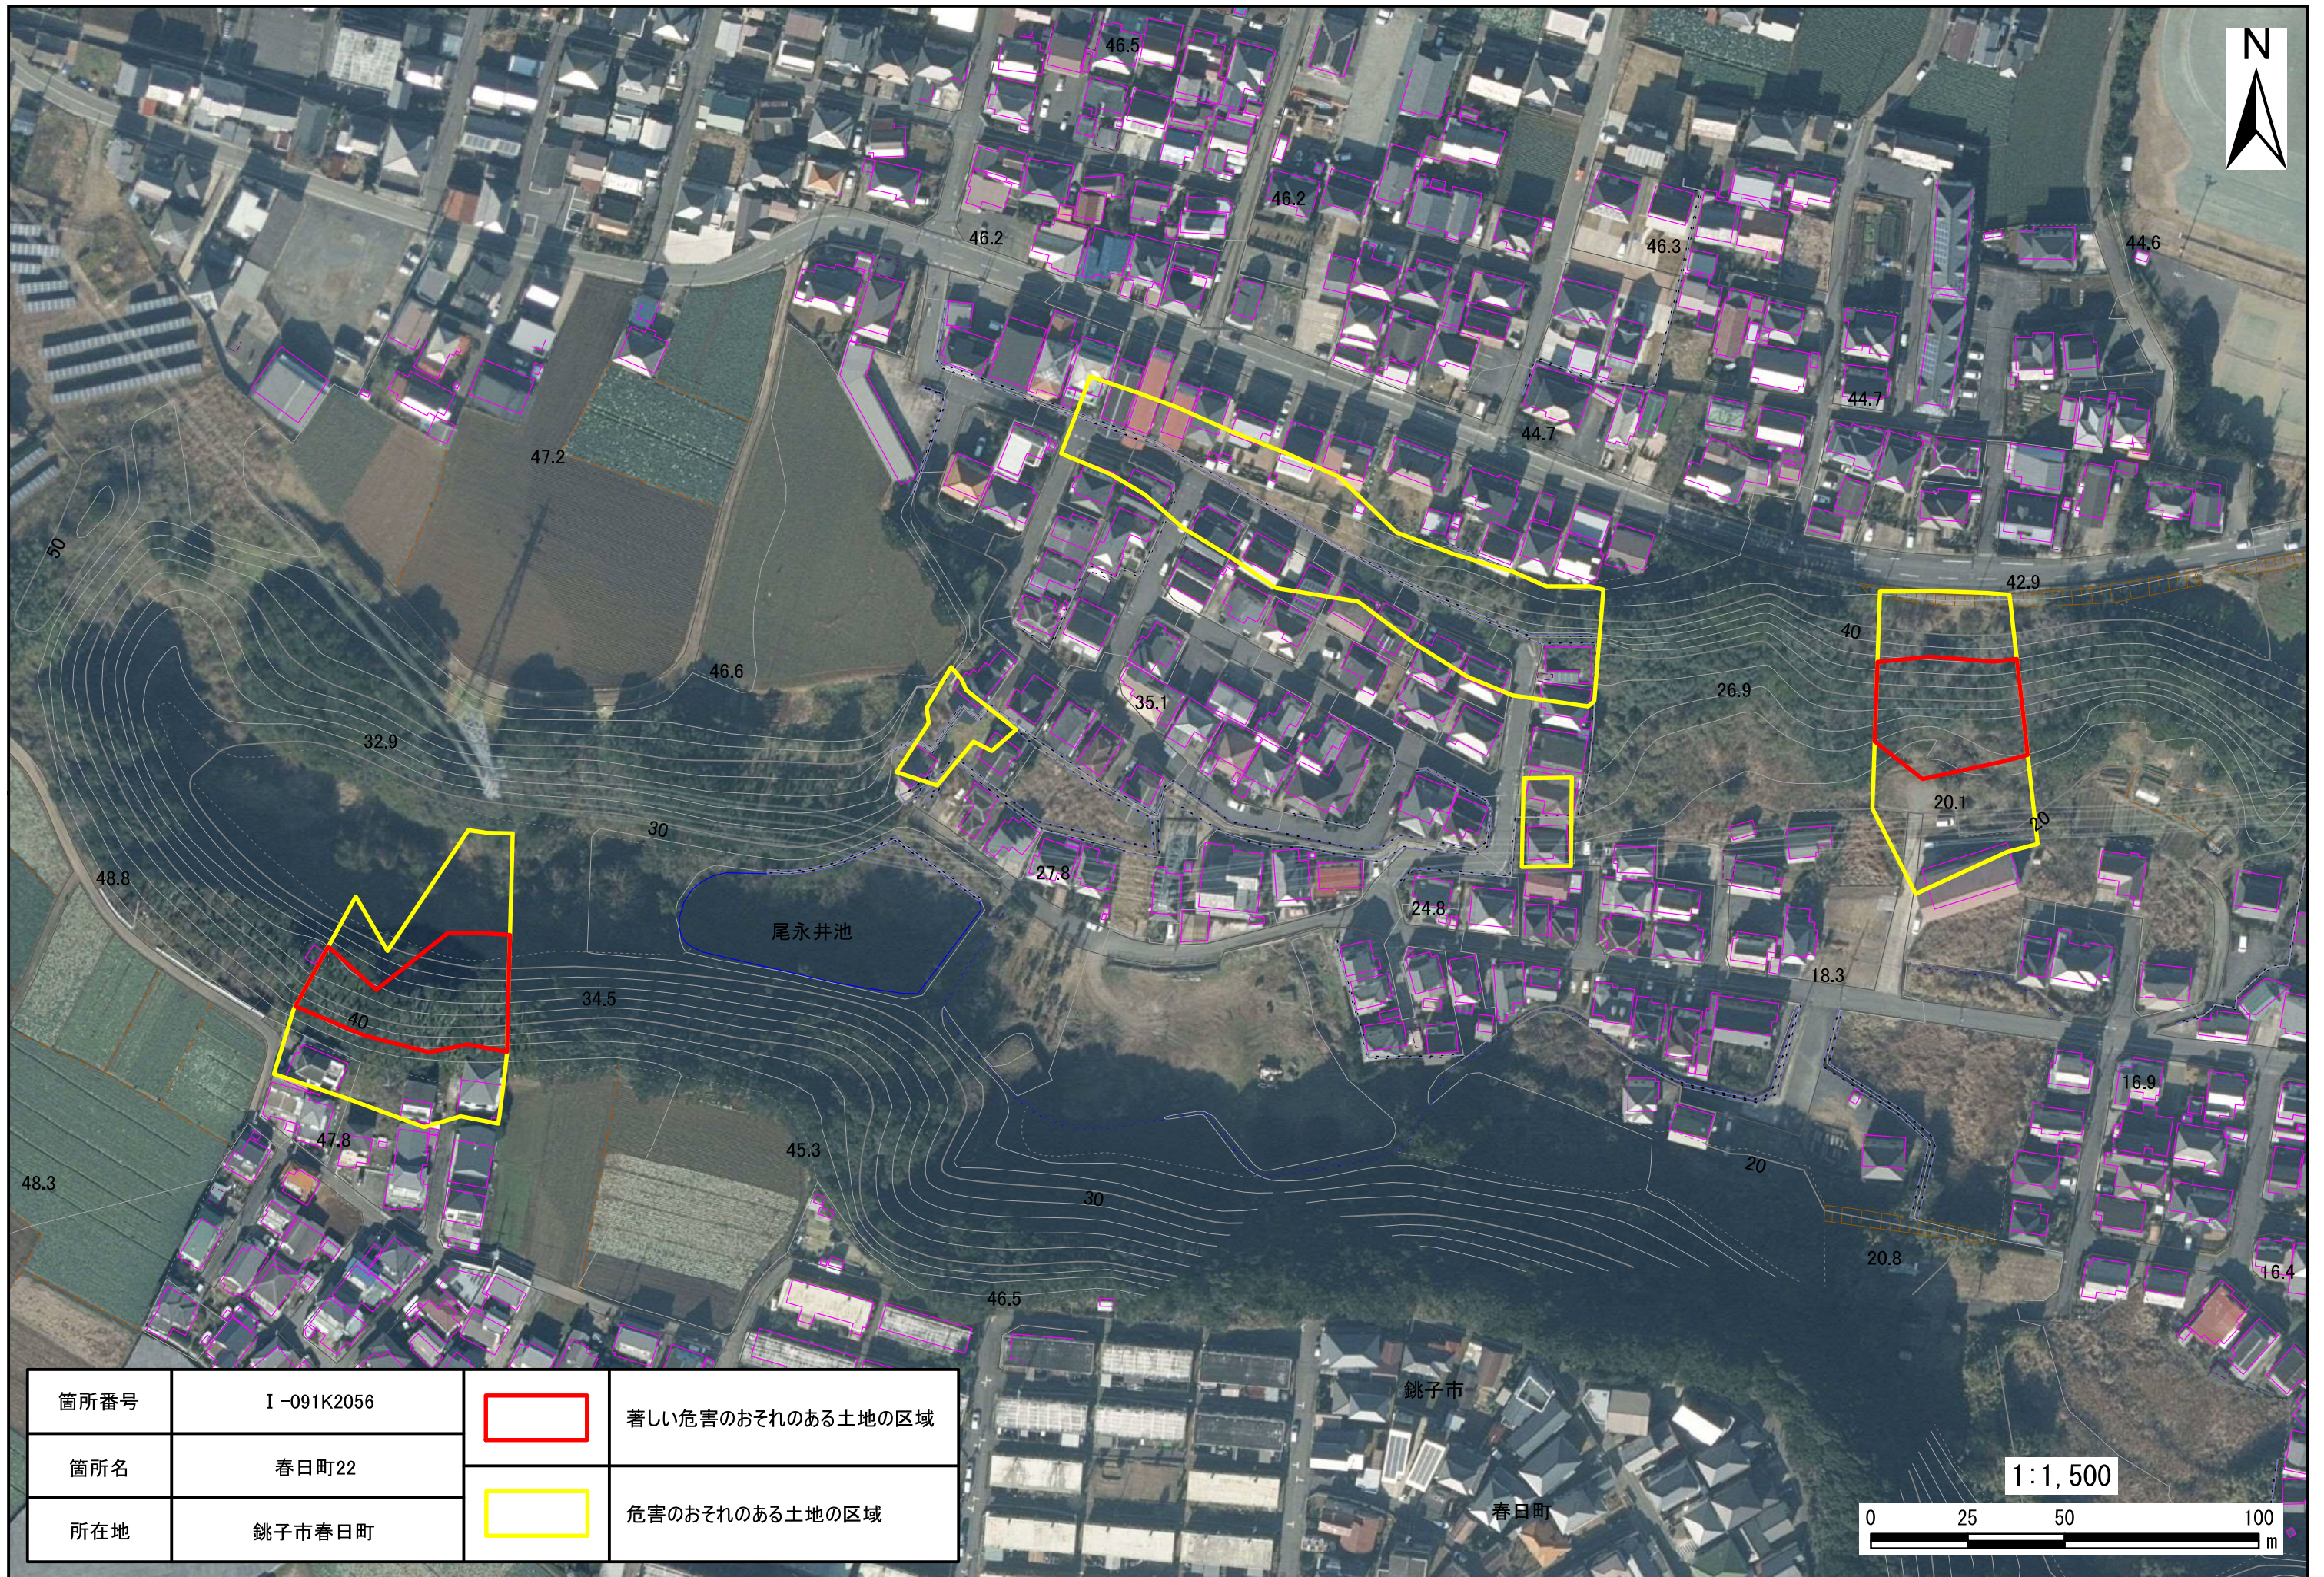

箇所番号	I-091K2056		著しい危害のおそれのある土地の区域
箇所名	春日町22		危害のおそれのある土地の区域
所在地	銚子市春日町		

銚子市

春日町

1:1,500

箇所番号	I-091K2056		著しい危害のおそれのある土地の区域
箇所名	春日町22		危害のおそれのある土地の区域
所在地	鉾子市春日町		